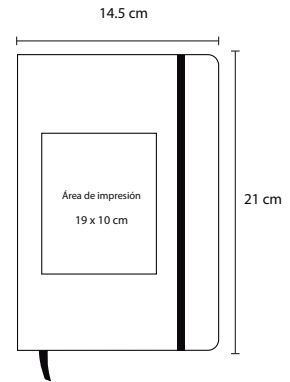

## O 054

NUEVO

Libreta con pasta texturizada, banda elástica para sujetar cubierta y separador con 90 hojas rayadas

**MT** Poliuretano

**M** 21 x 145 cm

**E** 80 Pzas

**MI** 19 x 10 cm

**TI** Serigrafía / Tampografía  
Grabado en seco / Láser

# PREMIUM

O 006

Libreta de poliuretano con 90 hojas rayadas

NUEVOS  
COLORES

- MT Poliuretano
- M 21 x 14 cm
- E 78 Pzas
- MI 15 x 7 cm
- TI Serigrafía / Tampografía  
Grabado en seco / Láser