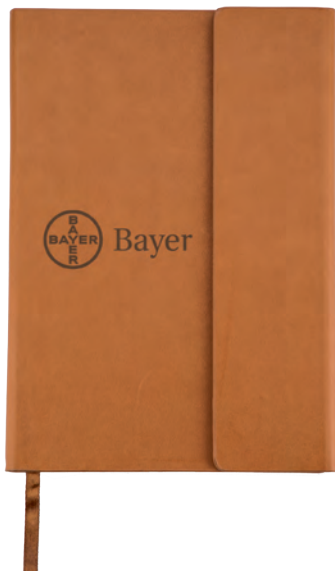

SLANK

O 032

Libreta de poliuretano con broche magnético y separador. Con 90 hojas rayadas

MT Poliuretano

M 21 x 15.1 cm

E 80 Pzas

MI 18 x 6 cm

TI Serigrafía / Tampografía
Grabado en seco / Láser