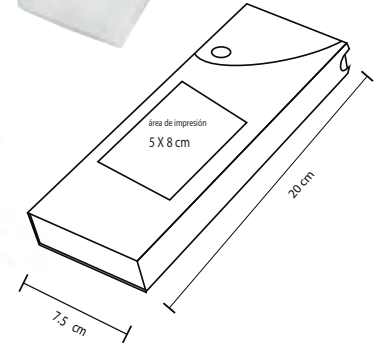

KUYA

O 031

Lapicera de plástico con broche.

- MT Plástico
- M 20 x 7.5 cm
- E 480 Pzas
- MI 5 x 8 cm
- TI Serigrafía

FUBU

O 069

Lapicera de poliéster con cierre.

- MT Poliéster
- M 24 x 11 cm
- E 600 Pzas
- MI 8 x 5 cm
- TI Serigrafía

NUEVO