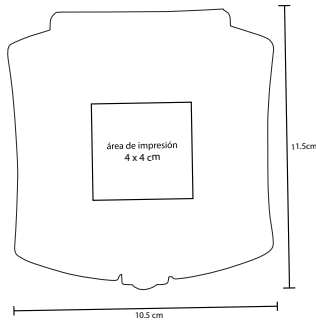

SANTY

O 016

Set escolar con pinzas, clips, grapas, quita grapas, engrapadora, cinta adhesiva.

- MT Plástico
- M 11.5 x 10.5 cm
- E 120 Pzas
- MI 4 x 4 cm
- TI Serigrafía / Tampografía

ECOLE

NUEVO

O 065

Mini set de oficina. Contiene 10 clips estándar, 5 clips sujetadocumentos y despachador de cinta adhesiva. Incluye estuche.

- MT Plástico
- M 9.5 x 6 cm
- E 240 Pzas
- MI 7 x 9 cm
- TI Serigrafía / Tampografía