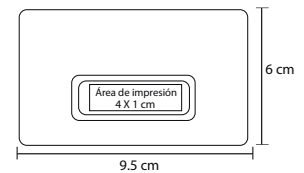

NAVAL

O 048

Tarjetero de aluminio con acabado textil y placa metálica.

- **MT** Metal / Poliéster
- **M** 9,5 x 6 cm
- **E** 500 Pzas
- **MI** 4 x 1 cm
- **TI** Tampografía / Láser