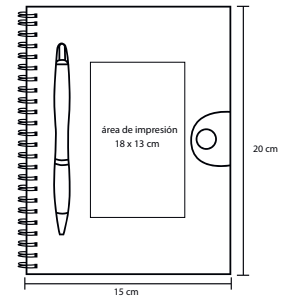

# MINI PREMIUM

O 028

Mini libreta de poliuretano con 90 hojas rayadas y banda elástica para sujetar cubierta.

**MT** Poliuretano    **M** 15 x 9.5 cm    **E** 150 Pzas    **MI** 13 x 7 cm    **TI** Serigrafía / Tampografía  
Grabado en seco / Láser

## TAREX

O 021

Mini libreta de plástico de pasta dura y bolígrafo. Con 80 hojas rayadas

- MT Plástico
- M 10 x 11 cm
- E 400 Pzas
- MI 4,5 x 7 cm
- TI Serigrafía / Tampografía

## SPIRIT

O 003

Libreta con cubierta de plástico, espiral metálico y bolígrafo

- MT Plástico
- M 20 x 15 cm
- E 120 Pzas
- MI 18 x 13 cm
- TI Serigrafía / Serigrafía