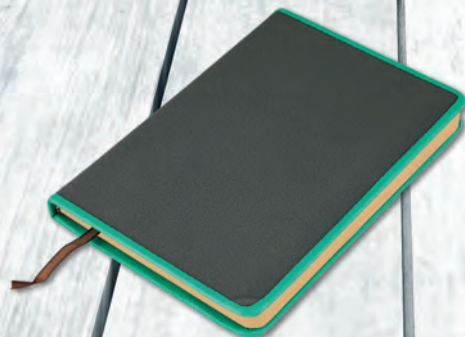

## COSMIC

O 040

Libreta de poliuretano con 90 hojas.

MT Poliuretano

M 21 x 14 cm

E 100 Pzas

MI 15 x 7 cm

TI Serigrafía / Tampografía  
Láser