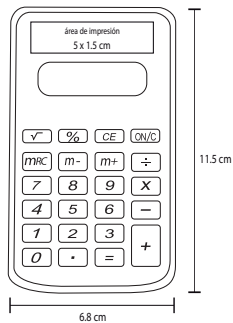

## WAZI

O 012

Estuche con notas y banderas adhesivas. Incluye calendario 2019 - 2020

13.5 x 10.5 cm

100 Pzas

7 x 5 cm

Serigrafía / Tampografía

## SAM

CA 004

Calculadora de 8 dígitos con botones de cuadro. Batería incluida

115 x 6.8 cm

600 Pzas

5 x 15 cm

Serigrafía / Tampografía