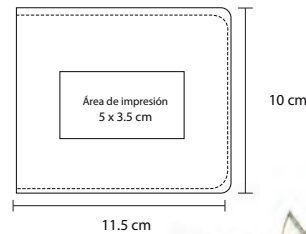

WALLY

NUEVO

O 071

Cartera de curpiel con compartimento doble de billetes y organizador de tarjetas y credenciales.

- MT Curpiel
- M 11.5 x 10 cm
- E 300 Pzas
- MI 5 x 3.5cm
- TI Serigrafía / Tampografía
  Grabado en seco / Láser