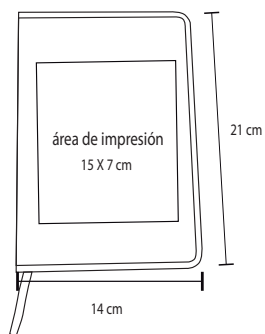

## INDA

O 045

Libreta de poliuretano, con tarjetero, compartimento para documentos y correa para cerrar. contiene 100 hojas rayadas.

MT Poliuretano

M 21 x 15 cm

E 80 Pzas

MI 10 x 7 cm

TI Serigrafía / Tampografía  
Grabado en seco / Láser

## VALENCIA

O 046

Libreta de poliuretano con broche magnético y 90 hojas rayadas.

MT Poliuretano

M 15 x 21 cm

E 100 Pzas

MI 10 x 7 cm

TI Serigrafía / Tampografía  
Grabado en seco / Láser

# KEVO

O 033

Libreta de poliuretano con cierre de broche de botón y separador. Con 150 hojas rayadas.

Poliuretano

217 x 15 cm

60 Pzas

10 x 6 cm

Serigrafía / Tampografía  
Grabado en seco / Láser

## COSMIC

O 040

Libreta de poliuretano con 90 hojas.

MT Poliuretano

M 21 x 14 cm

E 100 Pzas

MI 15 x 7 cm

TI Serigrafía / Tampografía  
Láser