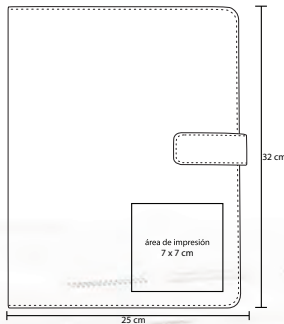

# MOET

O 052

Libreta de poliuretano con 90 hojas rayadas

MT Poliuretano

M 21 x 15 cm

E 60 Pzas

MI 10 x 7 cm

TI Serigrafía / Tampografía Grabado en seco / Láser

## TALENT

O 008

Carpeta de curpiel con cierre de broche, hojas rayadas y arillo metálico

- MT** Curpiel
- M** 23.5 x 18 cm
- E** 50 Pzas
- MI** 6 x 5 cm
- TI** Serigrafía / Tampografía Grabado en seco / Láser

## HENDRIK

O 053

Carpeta con cierre, portatarjeta, hojas rayadas y arillo metálico

- MT** Poliéster
- M** 29 x 22 cm
- E** 30 Pzas
- MI** 11 x 23 cm
- TI** Serigrafía / Tampografía Grabado en seco / Láser