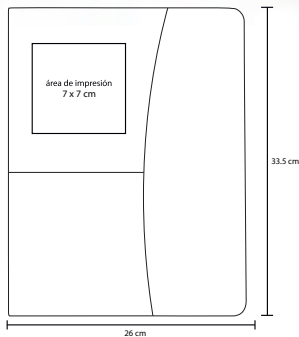

BARLOW

O 009

Carpeta de curpiel tamaño carta con cierre, block de hojas rayadas, compartimento para tarjetas y porta bolígrafo

Grabado en seco / Láser