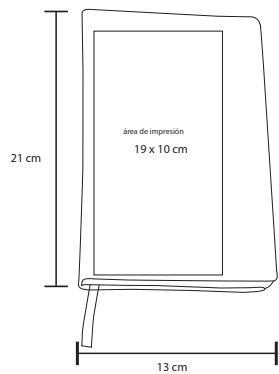

## O 054

NUEVO

Libreta con pasta texturizada, banda elástica para sujetar cubierta y separador con 90 hojas rayadas

**MT** Poliuretano

**M** 21 x 145 cm

**E** 80 Pzas

**MI** 19 x 10 cm

**TI** Serigrafía / Tampografía  
Grabado en seco / Láser

## ENCINO

O 035

NUEVOS  
COLORES

Libreta con pasta texturizada, banda elástica para sujetar cubierta y separador, con 90 hojas rayadas. Incluye sobre.

MT Poliuretano

M 21 x 13 cm

E 90 Pzas

MI 19 x 10 cm

# PREMIUM

O 006

Libreta de poliuretano con 90 hojas rayadas

NUEVOS  
COLORES

- MT Poliuretano
- M 21 x 14 cm
- E 78 Pzas
- MI 15 x 7 cm
- TI Serigrafía / Tampografía  
Grabado en seco / Láser