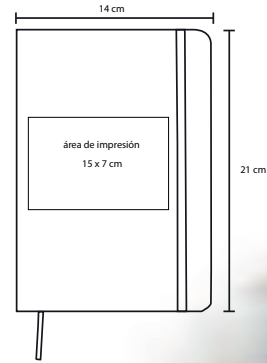

## O 054

NUEVO

Libreta con pasta texturizada, banda elástica para sujetar cubierta y separador con 90 hojas rayadas

**MT** Poliuretano

**M** 21 x 145 cm

**E** 80 Pzas

**MI** 19 x 10 cm

**TI** Serigrafía / Tampografía  
Grabado en seco / Láser

# PREMIUM

O 006

Libreta de poliuretano con 90 hojas rayadas

NUEVOS  
COLORES

- MT Poliuretano
- M 21 x 14 cm
- E 78 Pzas
- MI 15 x 7 cm
- TI Serigrafía / Tampografía  
Grabado en seco / Láser