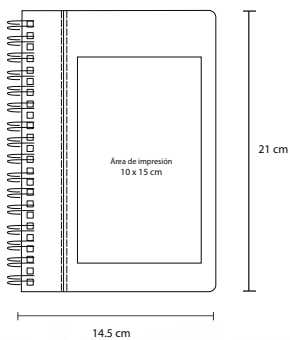

# PREMIUM

O 006

Libreta de poliuretano con 90 hojas rayadas

NUEVOS  
COLORES

- MT Poliuretano
- M 21 x 14 cm
- E 78 Pzas
- MI 15 x 7 cm
- TI Serigrafía / Tampografía  
Grabado en seco / Láser

# SPARTAN

NUEVO

O 055

Libreta de poliuretano con espiral metálico, con 70 hojas rayadas.

Poliuretano

21 x 14,5 cm

80 Pzas

10 x 15 cm

## STANFORD

O 066

Libreta de poliuretano con separador y 98  
hojas rayadas. Incluye bolígrafo metálico

- MT Poliuretano
- M 21 x 15.5 cm
- E 100 Pzas
- MI 10 x 15 cm
- TI Serigrafía / Tampografía  
Grabado en seco / Láser