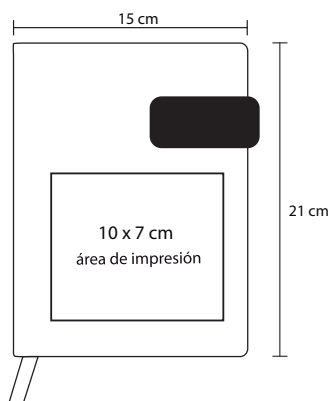

## SLANK

O 032

Libreta de poliuretano con broche magnético y separador. Con 90 hojas rayadas

**MT** Poliuretano

**M** 21 x 15.1 cm

**E** 80 Pzas

**MI** 18 x 6 cm

**TI** Serigrafía / Tampografía  
Grabado en seco / Láser

## DIAMOND

O 037

Libreta con pasta texturizada de apariencia metálica, separador y banda elástica para sujetar cubierta. Con 90 hojas rayadas.

MT Poliuretano

M 21 x 14 cm

E 80 Pzas

MI 15 x 7 cm

TI Serigrafía / Tampografía  
Grabado en seco / Láser

## INDA

O 045

Libreta de poliuretano, con tarjetero, compartimento para documentos y correa para cerrar. contiene 100 hojas rayadas.

MT Poliuretano

M 21 x 15 cm

E 80 Pzas

MI 10 x 7 cm

TI Serigrafía / Tampografía  
Grabado en seco / Láser

## VALENCIA

O 046

Libreta de poliuretano con broche magnético y 90 hojas rayadas.

MT Poliuretano

M 15 x 21 cm

E 100 Pzas

MI 10 x 7 cm

TI Serigrafía / Tampografía  
Grabado en seco / Láser