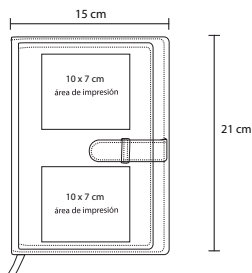

PRINCE

NUEVO

O 067

Libreta de curpiel con broche de cierre magnético, separador y 120 hojas rayadas.

MT Curpiel

M 21 x 14,5 cm

E 100 Pzas

MI 9 x 15 cm

TI Serigrafía / Tampografía Grabado en seco / Láser

MOET

O 052

Libreta de poliuretano con 90 hojas rayadas

MT Poliuretano

M 21 x 15 cm

E 60 Pzas

MI 10 x 7 cm

TI Serigrafía / Tampografía Grabado en seco / Láser