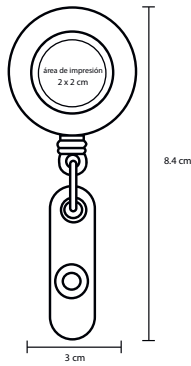

LUKY

O 002

Yoyo porta gafete de color traslúcido

8,4 cm

- MT Plástico
- M 8,4 x 3 cm
- E 2000 Pzas
- MI 2 x 2 cm
- TI Tampografía / Gota de resina