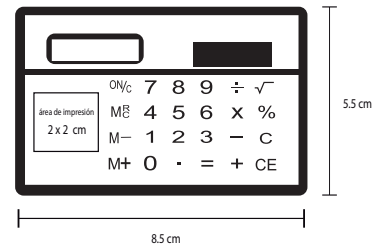

SARPI

CA 005

Calculadora de bolsillo de 8 dígitos con batería solar.

- MT Plástico
- M 8.5 x 5.5 cm
- E 1000 Pzas
- MI 2 x 2 cm
- TI Serigrafía / Tampografía