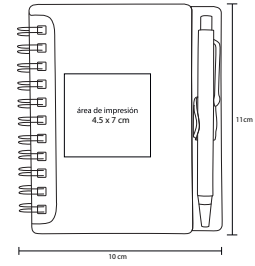

# MINI PREMIUM

O 028

Mini libreta de poliuretano con 90 hojas rayadas y banda elástica para sujetar cubierta.

**MT** Poliuretano    **M** 15 x 9.5 cm    **E** 150 Pzas    **MI** 13 x 7 cm    **TI** Serigrafía / Tampografía  
Grabado en seco / Láser

## TAREX

O 021

Mini libreta de plástico de pasta dura y bolígrafo. Con 80 hojas rayadas

- MT Plástico
- M 10 x 11 cm
- E 400 Pzas
- MI 4,5 x 7 cm
- TI Serigrafía / Tampografía