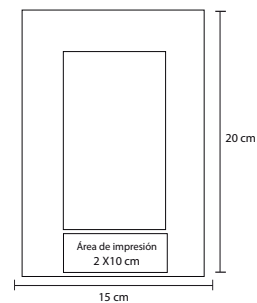

## PIXEL

O 013

Porta retrato de curpiel

- MT Curpiel
- M 22 x 17 cm
- E 96 Pzas
- MI 6 x 2 cm
- TI Serigrafía / Láser  
Grabado en seco  
Tampografía

## LITY

O 049

Portaretrato de madera con vidrio de 10 x 15 cm.

- MT Madera
- M 20 x 15 cm
- E 48 Pzas
- MI 10 x 2 cm
- TI Serigrafía / Tampografía  
Grabado en seco / Láser

NUEVOS COLORES