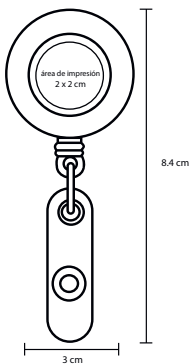

SENSI

O 004

Yoyo porta gafete de color sólido

8,4 cm

- MT Plástico
- M 8,4 x 3 cm
- E 2000 Pzas
- MI 2 x 2 cm
- TI Tampografía / Gota de resina