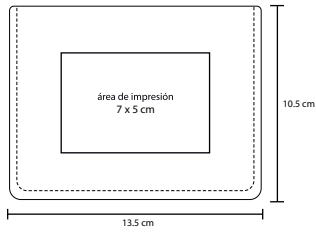

WAZI

O 012

Estuche con notas y banderas adhesivas. Incluye calendario 2019 - 2020

13.5 x 10.5 cm

100 Pzas

7 x 5 cm

Serigrafía / Tampografía