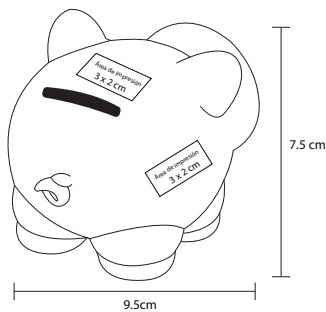

MT Plástico

M 0.9 x 14.3 cm

E 1000 Pzas

MI 0.7 x 4 cm

TI Serigrafía / Tampografía