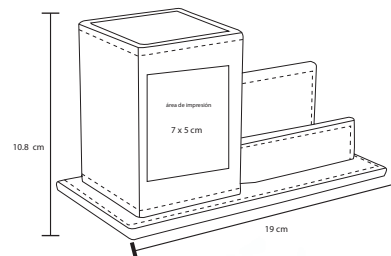

## SEREN

O 029

Multiorganizador para escritorio en curpiel, incluye portaplumas y base para celular o tarjetas.

MT Curpiel M 19 x 10.8 cm E 60 Pzas

MI 7 x 5 cm TI Serigrafía / Tampografía / Láser