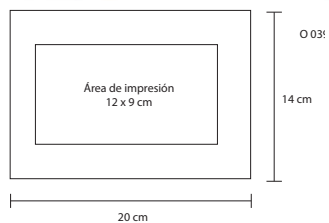

BOSS

O 039

Set ejecutivo incluye: Llavero metálico, porta tarjetero, bolígrafo, navaja y estuche de regalo.

MT Curpiel / Metal M 12 x 9 cm E 60 Pzas MI 20 x 14 cm TI Serigrafía / Tampografía / Láser