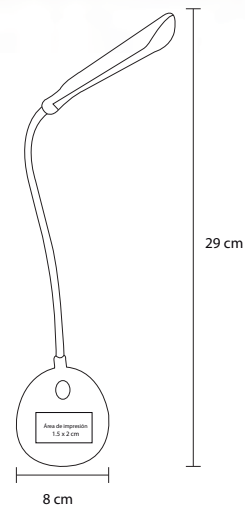

## LUMIERE

O 061

Lámpara de escritorio con luz LED y encendido de click. (No incluye baterías)

MT Plástico M 8 x 29 cm E 300 Pzas

MI 2 x 1.5 cm TI Tampografía

NUEVO

**MAT**

**NUEVO**

O 058

Mousepad de poliéster.

**RUG**

**NUEVO**

O 059

Mousepad ergonómico con descansador de muñeca de gel.