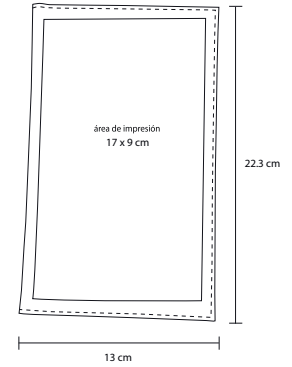

## BARLOW

O 009

Carpeta de curpiel tamaño carta con cierre, block de hojas rayadas, compartimento para tarjetas y porta bolígrafo

Grabado en seco / Láser

## CHECK

O 122

Porta cuentas de curpiel, con compartimento para ticket, tarjeta y porta bolígrafo

- MT Curpiel
- M 22.3 x 13 cm
- E 100 Pzas
- MI 17 x 9 cm
- TI Serigrafía / Tampografía  
Grabado en seco / Láser