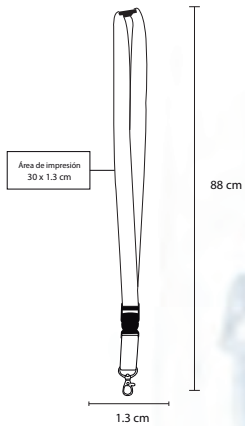

ESPIRO

O 064

NUEVO

Cinta porta gafete con broche de seguridad, clip desmontable de plástico y gancho metálico.

MT Nylon

M 1,3 x 88 cm

E 2000 Pzas

MI 1,3 x 30 cm

TI Serigrafía