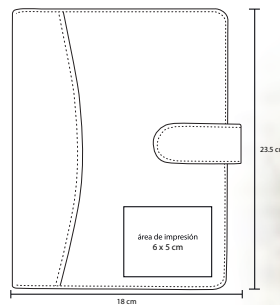

# MOET

O 052

Libreta de poliuretano con 90 hojas rayadas

MT Poliuretano

M 21 x 15 cm

E 60 Pzas

MI 10 x 7 cm

TI Serigrafía / Tampografía Grabado en seco / Láser

## TALENT

O 008

Carpeta de curpiel con cierre de broche, hojas rayadas y arillo metálico

- MT** Curpiel
- M** 23.5 x 18 cm
- E** 50 Pzas
- MI** 6 x 5 cm
- TI** Serigrafía / Tampografía Grabado en seco / Láser