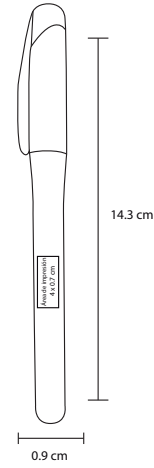

# CLOOS

O 050

Caja con cinco crayolas

MT Cera

M 9 x 5 cm

E 960 Pzas

MI 4 x 45 cm

TI Serigrafía / Tampografía

## DASTY

O 051

Sacapuntas de plástico con goma incluida

- MT Plástico
- M 6 x 2.5 cm
- E 1440 Pzas
- MI 1.5 x 2 cm
- TI Serigrafía / Tampografía

## GOMA

O 014

Goma rectangular

- MT Goma
- M 4 x 3 x 1 cm
- E 2000 Pzas
- MI 2 x 2 cm
- TI Serigrafía / Tampografía

DACNIS

NUEVO

BP 18642D

Marcatextos de plástico con clip de color