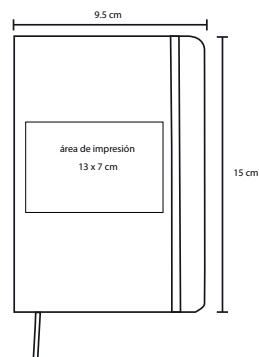

## COSMIC

O 040

Libreta de poliuretano con 90 hojas.

MT Poliuretano

M 21 x 14 cm

E 100 Pzas

MI 15 x 7 cm

TI Serigrafía / Tampografía  
Láser

## DAFTAR

NUEVO

O 057

Mini libreta de poliuretano con banda elástica para sujetar cubierta, separador y 75 hojas rayadas. Incluye pluma

- MT Poliuretano
- M 14 x 8,5 cm
- E 100 Pzas
- MI 5 x 11 cm
- TI Serigrafía / Tampografía Grabado en seco / Láser

## MINI SLANK

O 034

Mini libreta de poliuretano con broche magnético y separador. Con 90 hojas rayadas.

- MT Poliuretano
- M 14,5 x 10,5 cm
- E 150 Pzas
- MI 13 x 4,5 cm
- TI Serigrafía / Tampografía Grabado en seco / Láser

# PHARMA

O 007

Mini libreta de poliuretano con 90 hojas rayadas y banda elástica para sujetar cubierta.

**MT** Poliuretano    **M** 15 x 9.5 cm    **E** 150 Pzas

**MI** 13 x 7 cm    **TI** Serigrafía / Tampografía  
Grabado en seco / Sublimación