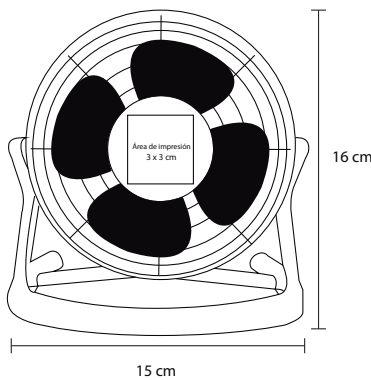

VINTAGE

O 017

Reloj de pared rectangular. Utiliza una batería AA (no incluida)

- MT Plástico
- M 22.7 x 32.5 cm
- E 20 Pzas
- MI 10 x 3.5 cm
- TI Serigrafía / Tampografía

LOFT

O 063

NUEVO

Mini ventilador de escritorio con conexión USB.

- MT Plástico
- M 15 x 16 cm
- E 60 Pzas
- MI 3 x 3 cm
- TI Tampografía