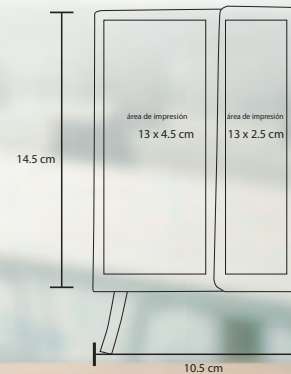

MINI SLANK

O 034

Mini libreta de poliuretano con broche magnético y separador. Con 90 hojas rayadas.

- MT Poliuretano
- M 14,5 x 10,5 cm
- E 150 Pzas
- MI 13 x 4,5 cm
- TI Serigrafía / Tampografía Grabado en seco / Láser