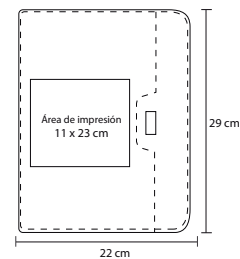

# MOET

O 052

Libreta de poliuretano con 90 hojas rayadas

MT Poliuretano

M 21 x 15 cm

E 60 Pzas

MI 10 x 7 cm

TI Serigrafía / Tampografía Grabado en seco / Láser

## TALENT

O 008

Carpeta de curpiel con cierre de broche, hojas rayadas y arillo metálico

- MT** Curpiel
- M** 23.5 x 18 cm
- E** 50 Pzas
- MI** 6 x 5 cm
- TI** Serigrafía / Tampografía Grabado en seco / Láser

## HENDRIK

O 053

Carpeta con cierre, portatarjeta, hojas rayadas y arillo metálico

- MT** Poliéster
- M** 29 x 22 cm
- E** 30 Pzas
- MI** 11 x 23 cm
- TI** Serigrafía / Tampografía Grabado en seco / Láser