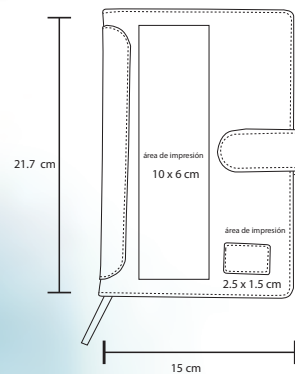

## INDA

O 045

Libreta de poliuretano, con tarjetero, compartimento para documentos y correa para cerrar. contiene 100 hojas rayadas.

MT Poliuretano

M 21 x 15 cm

E 80 Pzas

MI 10 x 7 cm

TI Serigrafía / Tampografía  
Grabado en seco / Láser

# KEVO

O 033

Libreta de poliuretano con cierre de broche de botón y separador. Con 150 hojas rayadas.

Poliuretano

217 x 15 cm

60 Pzas

10 x 6 cm

Serigrafía / Tampografía  
Grabado en seco / Láser

## COSMIC

O 040

Libreta de poliuretano con 90 hojas.

MT Poliuretano

M 21 x 14 cm

E 100 Pzas

MI 15 x 7 cm

TI Serigrafía / Tampografía  
Láser