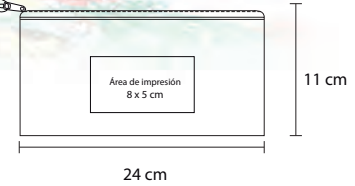

KUYA

O 031

Lapicera de plástico con broche.

- MT Plástico
- M 20 x 7.5 cm
- E 480 Pzas
- MI 5 x 8 cm
- TI Serigrafía

FUBU

O 069

Lapicera de poliéster con cierre.

- MT Poliéster
- M 24 x 11 cm
- E 600 Pzas
- MI 8 x 5 cm
- TI Serigrafía

NUEVO