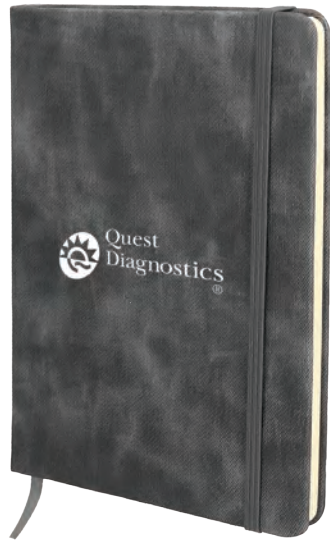

FENDI

O 054

NUEVO

Libreta con pasta texturizada, banda elástica para sujetar cubierta y separador con 90 hojas rayadas

MT Poliuretano

M 21 x 145 cm

E 80 Pzas

MI 19 x 10 cm

TI Serigrafía / Tampografía
Grabado en seco / Láser