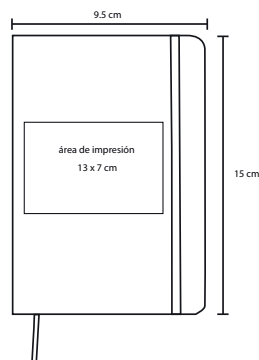

## COSMIC

O 040

Libreta de poliuretano con 90 hojas.

MT Poliuretano

M 21 x 14 cm

E 100 Pzas

MI 15 x 7 cm

TI Serigrafía / Tampografía  
Láser

## DAFTAR

NUEVO

O 057

Mini libreta de poliuretano con banda elástica para sujetar cubierta, separador y 75 hojas rayadas. Incluye pluma

- MT Poliuretano
- M 14 x 8,5 cm
- E 100 Pzas
- MI 5 x 11 cm
- TI Serigrafía / Tampografía Grabado en seco / Láser

## MINI SLANK

O 034

Mini libreta de poliuretano con broche magnético y separador. Con 90 hojas rayadas.

- MT Poliuretano
- M 14,5 x 10,5 cm
- E 150 Pzas
- MI 13 x 4,5 cm
- TI Serigrafía / Tampografía Grabado en seco / Láser

# PHARMA

O 007

Mini libreta de poliuretano con 90 hojas rayadas y banda elástica para sujetar cubierta.

**MT** Poliuretano    **M** 15 x 9.5 cm    **E** 150 Pzas

**MI** 13 x 7 cm    **TI** Serigrafía / Tampografía  
Grabado en seco / Sublimación