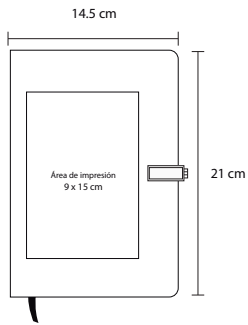

## SPIRIT

O 003

Libreta con cubierta de plástico, espiral metálico y bolígrafo

- MT Plástico
- M 20 x 15 cm
- E 120 Pzas
- MI 18 x 13 cm
- TI Serigrafía / Serigrafía