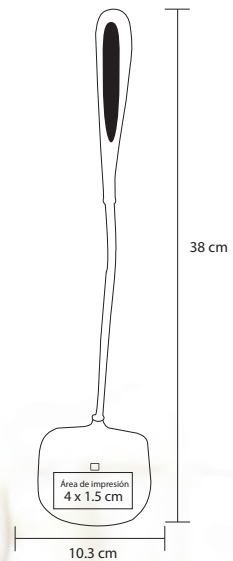

LUMIERE

O 061

Lámpara de escritorio con luz LED y encendido de click. (No incluye baterías)

MT Plástico M 8 x 29 cm E 300 Pzas

MI 2 x 1.5 cm TI Tampografía

NUEVO