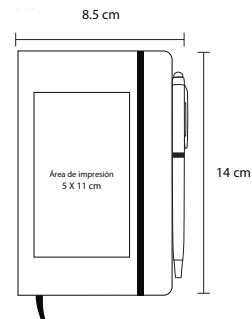

## INDA

O 045

Libreta de poliuretano, con tarjetero, compartimento para documentos y correa para cerrar. contiene 100 hojas rayadas.

MT Poliuretano

M 21 x 15 cm

E 80 Pzas

MI 10 x 7 cm

TI Serigrafía / Tampografía  
Grabado en seco / Láser

# KEVO

O 033

Libreta de poliuretano con cierre de broche de botón y separador. Con 150 hojas rayadas.

Poliuretano

217 x 15 cm

60 Pzas

10 x 6 cm

Serigrafía / Tampografía  
Grabado en seco / Láser

## COSMIC

O 040

Libreta de poliuretano con 90 hojas.

MT Poliuretano

M 21 x 14 cm

E 100 Pzas

MI 15 x 7 cm

TI Serigrafía / Tampografía  
Láser

## DAFTAR

NUEVO

O 057

Mini libreta de poliuretano con banda elástica para sujetar cubierta, separador y 75 hojas rayadas. Incluye pluma

- MT Poliuretano
- M 14 x 8,5 cm
- E 100 Pzas
- MI 5 x 11 cm
- TI Serigrafía / Tampografía Grabado en seco / Láser