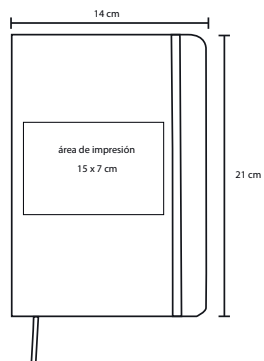

## STANFORD

O 066

Libreta de poliuretano con separador y 98  
hojas rayadas. Incluye bolígrafo metálico

- MT Poliuretano
- M 21 x 15.5 cm
- E 100 Pzas
- MI 10 x 15 cm
- TI Serigrafía / Tampografía  
Grabado en seco / Láser

## SLANK

O 032

Libreta de poliuretano con broche magnético y separador. Con 90 hojas rayadas

**MT** Poliuretano

**M** 21 x 15.1 cm

**E** 80 Pzas

**MI** 18 x 6 cm

**TI** Serigrafía / Tampografía  
Grabado en seco / Láser

## DIAMOND

O 037

Libreta con pasta texturizada de apariencia metálica, separador y banda elástica para sujetar cubierta. Con 90 hojas rayadas.

MT Poliuretano

M 21 x 14 cm

E 80 Pzas

MI 15 x 7 cm

TI Serigrafía / Tampografía  
Grabado en seco / Láser

## INDA

O 045

Libreta de poliuretano, con tarjetero, compartimento para documentos y correa para cerrar. contiene 100 hojas rayadas.

MT Poliuretano

M 21 x 15 cm

E 80 Pzas

MI 10 x 7 cm

TI Serigrafía / Tampografía  
Grabado en seco / Láser