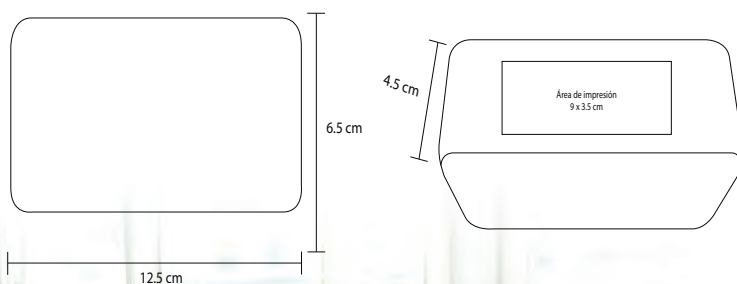

OTON

O 043

Porta retrato con reloj digital.

MT Plástico
M 14,5 x 14 cm
E 100 Pzas
MI 6 x 3 cm
TI Tampografía / Serigrafía