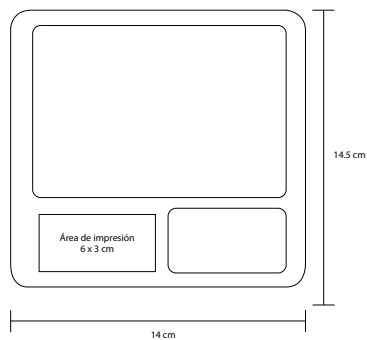

## PIXEL

O 013

Porta retrato de curpiel

- MT Curpiel
- M 22 x 17 cm
- E 96 Pzas
- MI 6 x 2 cm
- TI Serigrafía / Láser  
Grabado en seco  
Tampografía

## LITY

O 049

Portaretrato de madera con vidrio de 10 x 15 cm.

- MT Madera
- M 20 x 15 cm
- E 48 Pzas
- MI 10 x 2 cm
- TI Serigrafía / Tampografía  
Grabado en seco / Láser

NUEVOS COLORES