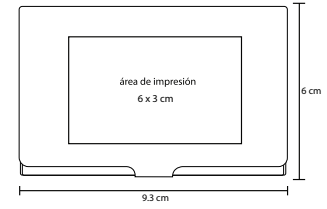

CARD

O 015

Tarjetero de aluminio

- **MT** Aluminio
- **M** 9,3 x 6 cm
- **E** 1000 Pzas
- **MI** 6 x 3 cm
- **TI** Serigrafía / Láser