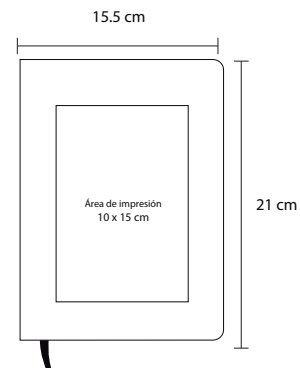

STANFORD

O 066

Libreta de poliuretano con separador y 98
hojas rayadas. Incluye bolígrafo metálico

- MT Poliuretano
- M 21 x 15.5 cm
- E 100 Pzas
- MI 10 x 15 cm
- TI Serigrafía / Tampografía
  Grabado en seco / Láser

NUEVO