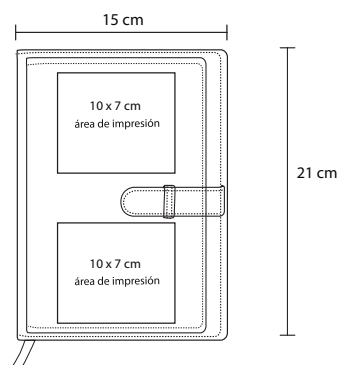

## SLANK

O 032

Libreta de poliuretano con broche magnético y separador. Con 90 hojas rayadas

**MT** Poliuretano

**M** 21 x 15.1 cm

**E** 80 Pzas

**MI** 18 x 6 cm

**TI** Serigrafía / Tampografía  
Grabado en seco / Láser

## DIAMOND

O 037

Libreta con pasta texturizada de apariencia metálica, separador y banda elástica para sujetar cubierta. Con 90 hojas rayadas.

MT Poliuretano

M 21 x 14 cm

E 80 Pzas

MI 15 x 7 cm

TI Serigrafía / Tampografía  
Grabado en seco / Láser

## INDA

O 045

Libreta de poliuretano, con tarjetero, compartimento para documentos y correa para cerrar. contiene 100 hojas rayadas.

MT Poliuretano

M 21 x 15 cm

E 80 Pzas

MI 10 x 7 cm

TI Serigrafía / Tampografía  
Grabado en seco / Láser

## VALENCIA

O 046

Libreta de poliuretano con broche magnético y 90 hojas rayadas.

MT Poliuretano

M 15 x 21 cm

E 100 Pzas

MI 10 x 7 cm

TI Serigrafía / Tampografía  
Grabado en seco / Láser