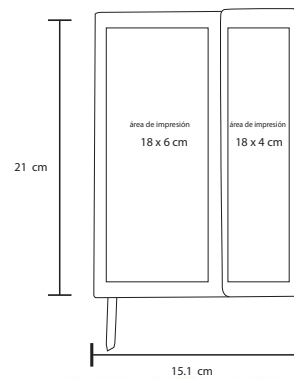

SLANK

O 032

Libreta de poliuretano con broche magnético y separador. Con 90 hojas rayadas

MT Poliuretano

M 21 x 15.1 cm

E 80 Pzas

MI 18 x 6 cm

TI Serigrafía / Tampografía
Grabado en seco / Láser