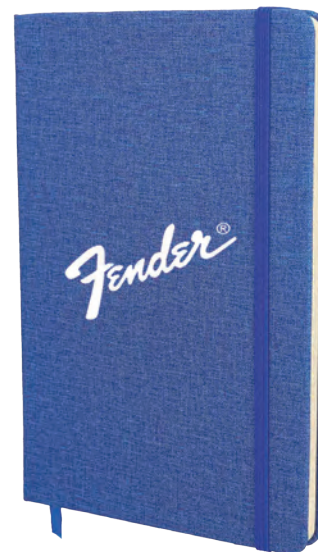

LAMBA

NUEVO

O 068

Libreta de poliuretano, banda elástica para sujetar cubierta y separador, con 90 hojas rayadas.

MT Poliuretano

M 21 x 14,5 cm

E 80 Pzas

MI 19 x 10 cm

TI Serigrafía / Tampografía
Grabado en seco / Láser