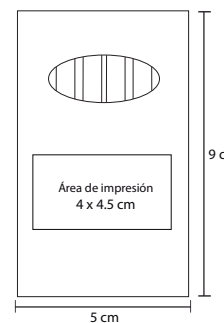

# CLOOS

O 050

Caja con cinco crayolas

MT Cera

M 9 x 5 cm

E 960 Pzas

MI 4 x 45 cm

TI Serigrafía / Tampografía

## DASTY

O 051

Sacapuntas de plástico con goma incluida

- MT Plástico
- M 6 x 2.5 cm
- E 1440 Pzas
- MI 1.5 x 2 cm
- TI Serigrafía / Tampografía