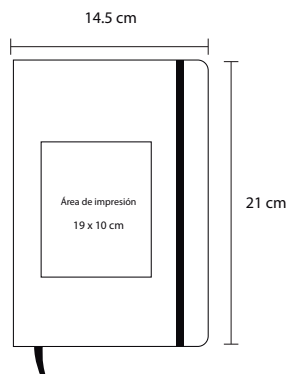

LAMBA

NUEVO

O 068

Libreta de poliuretano, banda elástica para sujetar cubierta y separador, con 90 hojas rayadas.

MT Poliuretano

M 21 x 14,5 cm

E 80 Pzas

MI 19 x 10 cm

TI Serigrafía / Tampografía
Grabado en seco / Láser