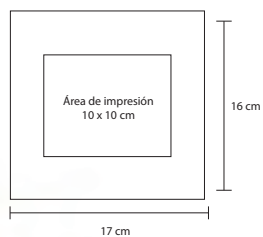

HIGH

O 027

Set ejecutivo: incluye llavero metálico, tarjetero, bolígrafo y estuche de regalo

MT Curpiel M 17 x 16 cm E 100 Pzas MI 10 x 10 cm TI Serigrafía / Tampografía Láser