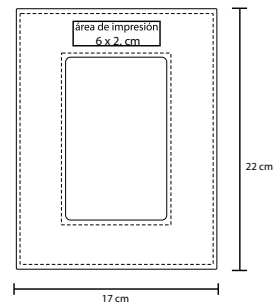

## PIXEL

O 013

Porta retrato de curpiel

- MT Curpiel
- M 22 x 17 cm
- E 96 Pzas
- MI 6 x 2 cm
- TI Serigrafía / Láser  
Grabado en seco  
Tampografía