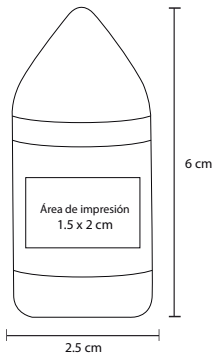

# CLOOS

O 050

Caja con cinco crayolas

MT Cera

M 9 x 5 cm

E 960 Pzas

MI 4 x 45 cm

TI Serigrafía / Tampografía

## DASTY

O 051

Sacapuntas de plástico con goma incluida

- MT Plástico
- M 6 x 2.5 cm
- E 1440 Pzas
- MI 1.5 x 2 cm
- TI Serigrafía / Tampografía