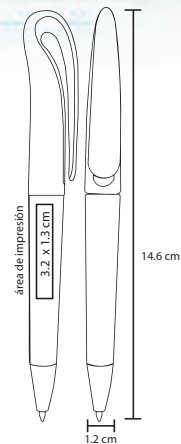

Repuesto disponible en tinta azul

PIXAR

BP 18119D

NUEVO

Bolígrafo de plástico con clip transparente

MT Plástico
 M 13.3 x 1 cm
 E 1000 Pzas.

MI 2 x 0.6 cm
 TI Tampografía

LAKE

BP 7435

Bolígrafo de plástico de color sólido y mecanismo retráctil

MT Plástico M 146 x 12 cm E 1000 Pzas.

MI 3.2 x 13 cm TI Serigrafía / Tampografía

Repuesto disponible en tinta azul

CISNE

BP 7435B

Bolígrafo de plástico con mecanismo retráctil

MT Plástico M 146 x 12 cm E 1000 Pzas.

MI 3.2 x 13 cm TI Serigrafía / Tampografía

Repuesto disponible en tinta azul

FLAMENCO

NUEVO

BP 8452

Bolígrafo de plástico de mecanismo retráctil.

- MT Plástico
- M 13.5 x 1 cm
- E 1000 Pzas.
- MI 4 x 0.6 cm
- TI Tampografía