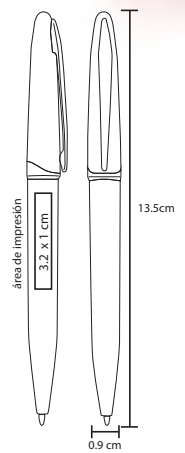

MT Plástico
 M 14,2 x 0,9 cm
 E 1000 Pzas.
 MI 4,5 x 1,2 cm
 TI Tampografía

Bolígrafos de Plástico

ZIBO

BP 5501C

Bolígrafo con apariencia metálica, y clip metálico

MT Plástico M 13.2 x 1 cm E 1000 Pzas.

MI 3 x 1 cm TI Serigrafía / Tampografía

Repuesto disponible en tinta azul

MASTER

BP 2001C

Bolígrafo de plástico con tinta gel, apariencia metálica y clip metálico

MT Plástico M 13.8 x 11 cm E 1000 Pzas.

MI 4.5 x 1 cm TI Serigrafía / Tampografía

• Tinta Gel

JAVA

BP 2911

Bolígrafo de plástico con apariencia metálica y clip metálico

- MT Plástico
- M 13.5 x 12 cm
- E 1000 Pzas.
- MI 3.5 x 1.5 cm
- TI Serigrafía / Tampografía
- 💧 Repuesto disponible en tinta azul