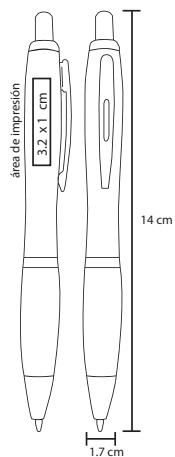

FRONT

BP 19016

NUEVO

Bolígrafo con resorte plástico y base adhesiva que permite fijarse a superficie plana.

- MT Plástico
- M 11 x 13.5 cm
- E 500 Pzas.
- MI 0.8 x 4 cm
- TI Tampografía

Bolígrafos de Plástico

STAR

BP 2173A

Bolígrafo plateado con clip metálico y grip de goma

MT Plástico **M** 14 x 13 cm **E** 1000 Pzas.

MI 3.2 x 1 cm **TI** Serigrafía / Tampografía

 Repuesto disponible en tinta azul

FARELL

BP 2173B

Bolígrafo de plástico con clip metálico y grip de goma

MT Plástico **M** 14 x 18 cm **E** 1000 Pzas.

MI 3.2 x 1 cm **TI** Serigrafía / Tampografía

 Repuesto disponible en tinta azul

LONDON

BP 2173C

Bolígrafo de plástico traslúcido con clip metálico y grip de goma