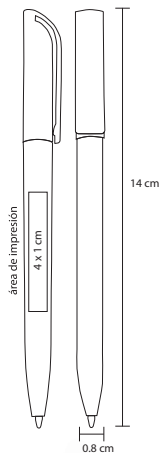

TEC

BP 8232C

Bolígrafo de plástico traslúcido con grip de goma

- MT Plástico
- M 14 x 11 cm
- E 1000 Pzas.
- MI 5 x 12 cm
- TI Serigrafía / Tampografía

Repuesto disponible en tinta azul

BOCELLI

NUEVO

BP 19056

Bolígrafo con acabado rubber con tinta de gel y clip plástico

- MT Plástico
- M 14 x 1 cm
- E 1000 Pzas.
- MI 0.8 x 4 cm
- TI Tampografía

OSORIS

BP 17063

Bolígrafo de plástico de color sólido con clip

- MT Plástico
- M 14,8 x 0,8 cm
- E 1000 Pzas.
- MI 4 x 0,7 cm
- TI Serigrafía / Tampografía

Bolígrafos de Plástico

ENCO

BP 8191

Bolígrafo de plástico de color sólido

MT Plástico M 14 x 1 cm E 1000 Pzas.

MI 8.5 x 1 cm TI Serigrafía / Tampografía

Repuesto disponible en tinta azul

SOROLL

BP 8423

Bolígrafo de plástico con clip de color

MT Plástico M 14 x 0.8 cm E 1000 Pzas.

MI 4 x 1 cm TI Serigrafía / Tampografía

BENTI

BP 3536B

Bolígrafo de plástico translúcido con mecanismo retráctil

- MT Plástico
 - M 14 x 0.8 cm
 - E 1000 Pzas.
 - MI 4 x 1 cm
 - TI Serigrafía / Tampografía
- 💧 Repuesto disponible en tinta azul