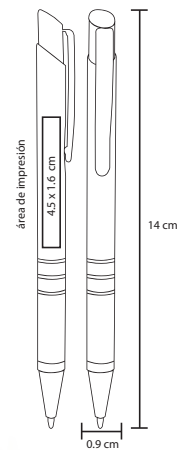

WEKEND

AL 5555

Bolígrafo de aluminio con mecanismo retráctil y goma touch screen

- MT Aluminio
- M 12,5 x 0,9 cm
- E 500 Pzas.
- MI 5,5 x 1 cm
- TI Serigrafía / Láser / Tampografía

ELEGANCE

AL 9029 TOUCH

Bolígrafo metálico con goma touch screen

- MT Aluminio
- M 14 x 1 cm
- E 500 Pzas.
- MI 6 x 1.3 cm
- TI Serigrafía / Láser / Tampografía

Al grabar en láser, el bolígrafo destapa en espejo y del color de la goma

LENARD

AL 5555AC

Bolígrafo metálico con mecanismo de click y goma touch screen. Al grabar en láser destapa en espejo del color de la goma.

- MT Aluminio
- M 12.2 x 0.9 cm
- E 1000 Pzas.
- MI 3.5 x 0.7 cm
- TI Serigrafía / Láser / Tampografía

SKY

AL 9029

Bolígrafo de aluminio con clip metálico

MT Aluminio **M** 14 x 0,9 cm **E** 500 Pzas

MI 4,5 x 1,6 cm **TI** Serigrafía / Tampografía Láser / Punta diamante

 Repuesto disponible en tinta azul

BARÚ

BP 4143

Bolígrafo de aluminio y clip metálico

MT Aluminio **M** 13,8 x 0,8 cm **E** 1000 Pzas

MI 4,4 x 1,4 cm **TI** Serigrafía / Tampografía Láser / Punta diamante

ASTRO