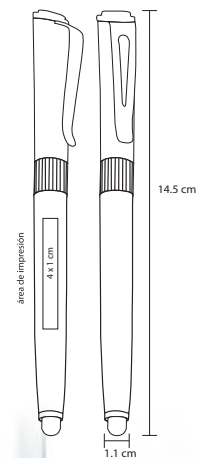

URBAN

AL 8596

Bolígrafo metálico con goma touch screen y limpiador de pantalla

- MT Aluminio
- M 145 x 11 cm
- E 500 Pzas.
- MI 4 x 1 cm
- TI Serigrafía / Láser / Tampografía