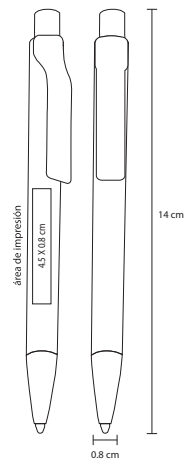

Bolígrafo de plástico con clip metálico y grip de goma

MT Plástico **M** 14 x 18 cm **E** 1000 Pzas.

MI 3.2 x 1 cm **TI** Serigrafía / Tampografía

 Repuesto disponible en tinta azul

LONDON

BP 2173C

Bolígrafo de plástico traslúcido con clip metálico y grip de goma

MT Plástico
 M 14 x 17 cm
 E 1000 Pzas.
 MI 3,2 x 1 cm
 TI Tampografía

 Repuesto disponible en tinta azul

BRI

BP 8405T

Bolígrafo de plástico con clip de color

- MT Plástico
- M 14 x 0.8 cm
- E 1000 Pzas.
- MI 45 x 0.8 cm
- TI Serigrafía / Tampografía

TEC

BP 8232C

Bolígrafo de plástico traslúcido con grip de goma

- MT Plástico
- M 14 x 11 cm
- E 1000 Pzas.
- MI 5 x 12 cm
- TI Serigrafía / Tampografía

Repuesto disponible en tinta azul

BOCELLI

NUEVO

BP 19056