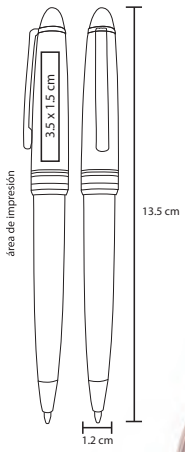

MT Plástico
 M 14,2 x 0,9 cm
 E 1000 Pzas.
 MI 4,5 x 1,2 cm
 TI Tampografía

Bolígrafos de Plástico

ZIBO

BP 5501C

Bolígrafo con apariencia metálica, y clip metálico

MT Plástico M 13.2 x 1 cm E 1000 Pzas.

MI 3 x 1 cm TI Serigrafía / Tampografía

Repuesto disponible en tinta azul

MASTER

BP 2001C

Bolígrafo de plástico con tinta gel, apariencia metálica y clip metálico

MT Plástico M 13.8 x 11 cm E 1000 Pzas.

MI 4.5 x 1 cm TI Serigrafía / Tampografía

• Tinta Gel

JAVA

BP 2911

Bolígrafo de plástico con apariencia metálica y clip metálico

- MT Plástico
- M 13.5 x 12 cm
- E 1000 Pzas.
- MI 3.5 x 1.5 cm
- TI Serigrafía / Tampografía
- 💧 Repuesto disponible en tinta azul