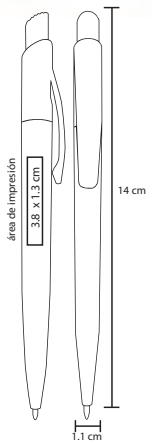

 Repuesto disponible en tinta azul

FORRAN

BP 925

Bolígrafo de plástico con tapa de color

- MT** Plástico
- M** 15 x 0.8 cm
- E** 2000 Pzas.
- MI** 5.8 x 1.9 cm
- TI** Serigrafía / Tampografía

PRISMA

BP 2214

Bolígrafo de plástico con detalle de color en cuerpo

- MT** Plástico
- M** 13 x 1.3 cm
- E** 1000 Pzas.
- MI** 3.5 x 1 cm
- TI** Serigrafía / Tampografía

HENSA

BP 7990

Bolígrafo plateado con detalle de color y clip metálico

Repuesto disponible en tinta azul

TONI

C-01

Estuche universal de acrílico para bolígrafo

- MT** Acrílico
- M** 15.5 x 2 cm
- E** 500 Pzas
- MI** 1.3 x 11 cm
- TI** Serigrafía

POLAR

BP 3802C

Bolígrafo de plástico frozen, con clip de color traslúcido

- MT** Plástico
- M** 14 x 11 cm
- E** 1000 Pzas.
- MI** 3.8 x 1.3 cm
- TI** Serigrafía / Tampografía