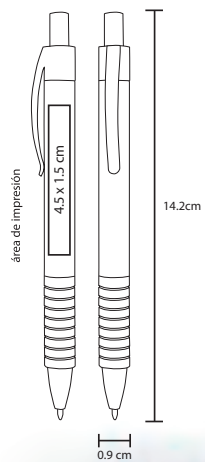

MERCURY

BP 3904B

Bolígrafo con mecanismo retráctil y apariencia metálica

- MT Plástico
- M 13.5 x 0.9 cm
- E 1000 Pzas.
- MI 3.2 x 1 cm
- TI Serigrafía / Tampografía
- 💧 Repuesto disponible en tinta azul

MALEK

BP 19013

Bolígrafo en acabado rubber con mecanismo de click.

MT Plástico M 14,4 x 1 cm E 1000 Pzas.

MI 4 x 0,9 cm TI Tampografía

NUEVO

TAG

BP 1001

Bolígrafo con apariencia metálica

MT Plástico M 14 x 1 cm E 1000 Pzas.

MI 4 x 1,9 cm TI Serigrafía / Tampografía

Repuesto disponible en tinta azul

MINOS

BP 7009C

Bolígrafo con apariencia metálica,
con grip de goma y clip rubber