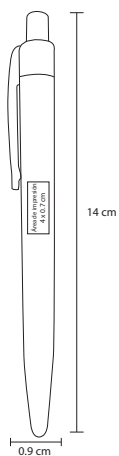

MT Metal M 13.5 x 1 cm E 200 Pzas.

MI 4 x 0.8 cm TI Serigrafía / Láser / Tampografía

DAVOS

AL 17001

Bolígrafo de aluminio cepillado.

- MT Metal
- M 1 x 13.5 cm
- E 500 Pzas.
- MI 0.7 x 3 cm
- TI Láser

PARIS