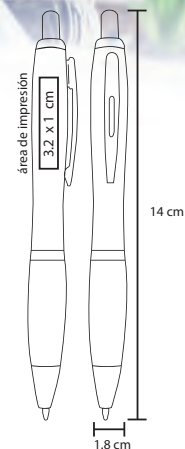

FRONT

BP 19016

NUEVO

Bolígrafo con resorte plástico y base adhesiva que permite fijarse a superficie plana.

- MT Plástico
- M 11 x 13.5 cm
- E 500 Pzas.
- MI 0.8 x 4 cm
- TI Tampografía

Bolígrafos de Plástico

STAR

BP 2173A

Bolígrafo plateado con clip metálico y grip de goma

MT Plástico **M** 14 x 13 cm **E** 1000 Pzas.

MI 3.2 x 1 cm **TI** Serigrafía / Tampografía

 Repuesto disponible en tinta azul

FARELL

BP 2173B

Bolígrafo de plástico con clip metálico y grip de goma

MT Plástico **M** 14 x 18 cm **E** 1000 Pzas.

MI 3.2 x 1 cm **TI** Serigrafía / Tampografía

 Repuesto disponible en tinta azul

LONDON

BP 2173C

Bolígrafo de plástico traslúcido con clip metálico y grip de goma