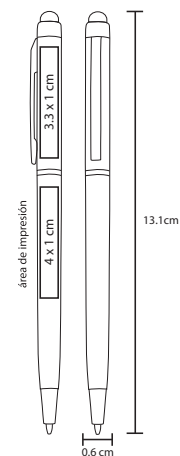

- MT Aluminio / Plástico
- M 12.5 x 11 cm
- E 500 Pzas.
- MI 5 x 1 cm
- TI Serigrafía / Láser / Tampografía

LEYTON

AL 7660

Bolígrafo de aluminio con luz blanca, láser y goma touch screen

MT Aluminio / Plástico M 12.5 x 0.9 cm E 500 Pzas.

- MT Plástico
- M 13.1 x 0.6 cm
- E 1000 Pzas.
- MI 4 x 1 cm
- TI Serigrafía / Tampografía

NIZA

BP 2173 TOUCH

Bolígrafo de plástico con mecanismo retráctil con clip metálico, grip de goma y goma touch screen