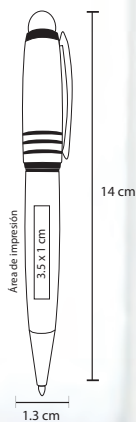

PORLAN

FM 7553

Bolígrafo metálico con mecanismo retráctil y estuche

MT Metal M 14 x 1.3 cm E 200 Pzas. MI 3.5 x 1 cm TI Serigrafía / Láser / Tampografía