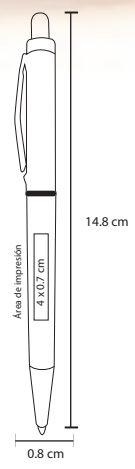

OSORIS

BP 17063

Bolígrafo de plástico de color sólido con clip

- MT Plástico
- M 14,8 x 0,8 cm
- E 1000 Pzas.
- MI 4 x 0,7 cm
- TI Serigrafía / Tampografía