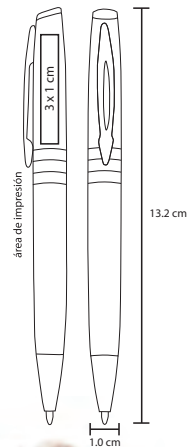

MT Plástico
 M 14,2 x 0,9 cm
 E 1000 Pzas.
 MI 4,5 x 1,2 cm
 TI Tampografía

Bolígrafos de Plástico

ZIBO

BP 5501C

Bolígrafo con apariencia metálica, y clip metálico

MT Plástico M 13.2 x 1 cm E 1000 Pzas.

MI 3 x 1 cm TI Serigrafía / Tampografía

Repuesto disponible en tinta azul

MASTER

BP 2001C

Bolígrafo de plástico con tinta gel, apariencia metálica y clip metálico

MT Plástico M 13.8 x 11 cm E 1000 Pzas.

MI 4.5 x 1 cm TI Serigrafía / Tampografía

• Tinta Gel