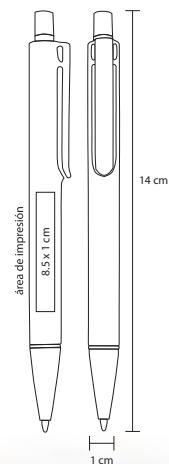

TEC

BP 8232C

Bolígrafo de plástico traslúcido con grip de goma

- MT Plástico
- M 14 x 11 cm
- E 1000 Pzas.
- MI 5 x 12 cm
- TI Serigrafía / Tampografía

Repuesto disponible en tinta azul

BOCELLI

NUEVO

BP 19056

Bolígrafo con acabado rubber con tinta de gel y clip plástico

- MT Plástico
- M 14 x 1 cm
- E 1000 Pzas.
- MI 0.8 x 4 cm
- TI Tampografía

OSORIS

BP 17063

Bolígrafo de plástico de color sólido con clip

- MT Plástico
- M 14,8 x 0,8 cm
- E 1000 Pzas.
- MI 4 x 0,7 cm
- TI Serigrafía / Tampografía

Bolígrafos de Plástico

ENCO

BP 8191

Bolígrafo de plástico de color sólido

MT Plástico M 14 x 1 cm E 1000 Pzas.

MI 8.5 x 1 cm TI Serigrafía / Tampografía

Repuesto disponible en tinta azul

SOROLL

BP 8423

Bolígrafo de plástico con clip de color

MT Plástico M 14 x 0.8 cm E 1000 Pzas.

MI 4 x 1 cm TI Serigrafía / Tampografía

BENTI

BP 3536B

Bolígrafo de plástico translúcido con mecanismo retráctil

- MT Plástico
 - M 14 x 0.8 cm
 - E 1000 Pzas.
 - MI 4 x 1 cm
 - TI Serigrafía / Tampografía
- 💧 Repuesto disponible en tinta azul