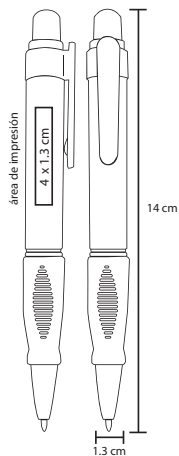

CAPRI

BP 9902

Bolígrafo de plástico traslúcido con grip de goma

MT Plástico
M 14 x 13 cm
E 1000 Pzas.
MI 4 x 13 cm
TI Serigrafía / Tampografía

Repuesto disponible en tinta azul

PIXAR

BP 18119D

NUEVO

Bolígrafo de plástico con clip transparente

MT Plástico
M 13.3 x 1 cm
E 1000 Pzas.

MI 2 x 0.6 cm
TI Tampografía