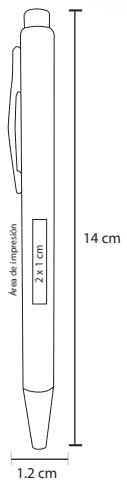

Bolígrafo metálico con acabado rubber y clip en forma de gancho

- MT Metal
- M 14 x 1.3 cm
- E 500 Pzas.
- MI 5 x 1 cm
- TI Láser

Al grabar en láser, el bolígrafo destaca en espejo y del color de la goma

VERBEL

AL 5558R

Bolígrafo metálico con acabado rubber y goma touch screen. Mecanismo retráctil

- MT Metal
- M 14 x 0.8 cm
- E 500 Pzas.
- MI 4.5 x 0.7 cm
- TI Láser

ISKAM

AL 18009

Bolígrafo metálico con acabado rubber y goma touch screen. Mecanismo retráctil

- MT Metal
- M 14.5 x 1.2 cm
- E 500 Pzas.
- MI 4 x 1 cm
- TI Láser

SINATRA

NUEVO

AL 5558D

Bolígrafo de aluminio con goma touch screen. Mecanismo retráctil

- MT Aluminio
- M 14 x 0.8 cm
- E 1000 Pzas.
- MI 4.5 x 0.7 cm
- TI Láser / Serigrafía / Tampografía

TAGU

AL 17020

Bolígrafo metálico con acabado rubber

- MT Metal
- M 14 x 1.2 cm
- E 500 Pzas.
- MI 2 x 1 cm
- TI Láser

Bolígrafos Metálicos

Al grabar en láser, el bolígrafo destaca en espejo y del color de la goma