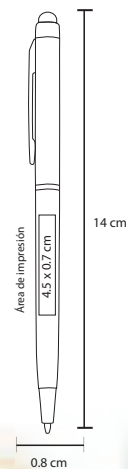

Bolígrafo metálico con acabado rubber y clip en forma de gancho

- MT Metal
- M 14 x 1.3 cm
- E 500 Pzas.
- MI 5 x 1 cm
- TI Láser

Al grabar en láser, el bolígrafo destaca en espejo y del color de la goma

TIVOX

AL 17020MRT

Bolígrafo metálico con acabado rubber y goma touch screen

- MT Metal
- M 14.8 x 1 cm
- E 500 Pzas.
- MI 4 x 0.7 cm
- TI Láser

TOBIN

AL 18011

Bolígrafo metálico con acabado rubber

- MT Metal
- M 14 x 1.5 cm
- E 500 Pzas.
- MI 4.5 x 1 cm
- TI Láser

VERBEL

AL 5558R

Bolígrafo metálico con acabado rubber y goma touch screen. Mecanismo retráctil

- MT Metal
- M 14 x 0.8 cm
- E 500 Pzas.
- MI 4.5 x 0.7 cm
- TI Láser

ISKAM

AL 18009

Bolígrafo metálico con acabado rubber y goma touch screen. Mecanismo retráctil

- MT Metal
- M 14.5 x 1.2 cm
- E 500 Pzas.
- MI 4 x 1 cm
- TI Láser

SINATRA

NUEVO

AL 5558D

Bolígrafo de aluminio con goma touch screen. Mecanismo retráctil

- MT Aluminio
- M 14 x 0.8 cm
- E 1000 Pzas.
- MI 4.5 x 0.7 cm
- TI Láser / Serigrafía / Tampografía