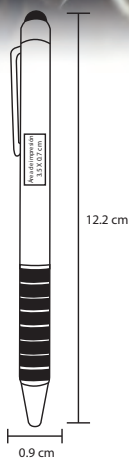

Bolígrafo metálico con acabado rubber y clip en forma de gancho

- MT Metal
- M 14 x 1.3 cm
- E 500 Pzas.
- MI 5 x 1 cm
- TI Láser

Al grabar en láser, el bolígrafo destaca en espejo y del color de la goma

WEKEND

AL 5555

Bolígrafo de aluminio con mecanismo retráctil y goma touch screen

- MT Aluminio
- M 12,5 x 0,9 cm
- E 500 Pzas.
- MI 5,5 x 1 cm
- TI Serigrafía / Láser / Tampografía

ELEGANCE

AL 9029 TOUCH

Bolígrafo metálico con goma touch screen

- MT Aluminio
- M 14 x 1 cm
- E 500 Pzas.
- MI 6 x 1.3 cm
- TI Serigrafía / Láser / Tampografía

Al grabar en láser, el bolígrafo destapa en espejo y del color de la goma

LENARD

AL 5555AC

Bolígrafo metálico con mecanismo de click y goma touch screen. Al grabar en láser destapa en espejo del color de la goma.

- MT Aluminio
- M 12.2 x 0.9 cm
- E 1000 Pzas.
- MI 3.5 x 0.7 cm
- TI Serigrafía / Láser / Tampografía

SKY

AL 9029

Bolígrafo de aluminio con clip metálico

MT Aluminio **M** 14 x 0,9 cm **E** 500 Pzas

MI 4,5 x 1,6 cm **TI** Serigrafía / Tampografía Láser / Punta diamante