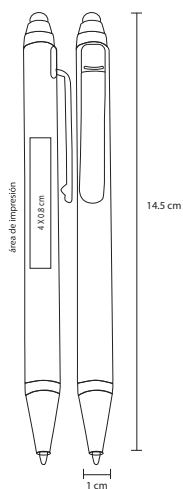

NUEVO

KEY

BP 5143B

Bolígrafo de plástico con mecanismo retráctil con punta de color y cordón

- MT Plástico
- M 13.5 x 1 cm
- E 1000 Pzas.
- MI 5 x 1 cm
- TI Serigrafía / Tampografía

Marcador de cera

VECTOR

BP 7713B

Bolígrafo de plástico, mecanismo retráctil y marcatextos de cera del color del grip (no se seca)

- MT Plástico
- M 14.8 x 1.7 cm
- E 1000 Pzas.
- MI 5 x 1.6 cm
- TI Serigrafía / Tampografía

SPLASH

BP 7019

Bolígrafo de plástico de color traslúcido con marcatextos

- MT Plástico
- M 145 x 14 cm
- E 1000 Pzas.
- MI 3.8 x 12 cm
- TI Serigrafía / Tampografía

EPAL

BP 8030R

Bolígrafo de plástico y goma para borrar la escritura.