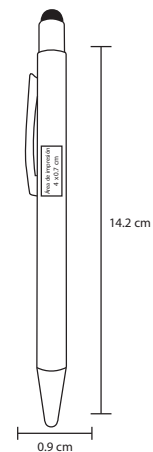

WEKEND

AL 5555

Bolígrafo de aluminio con mecanismo retráctil y goma touch screen

- MT Aluminio
- M 12,5 x 0,9 cm
- E 500 Pzas.
- MI 5,5 x 1 cm
- TI Serigrafía / Láser / Tampografía