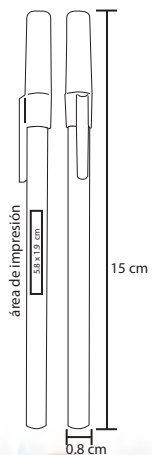

Bolígrafo de plástico con clip de color y grip de goma

- MT Plástico
 - M 14 x 11 cm
 - E 1000 Pzas.
 - MI 3 x 1.2 cm
 - TI Serigrafía / Tampografía
- Repuesto disponible en tinta azul

TORINO

BP 2040

Bolígrafo de plástico con clip de color y grip de goma

- MT Plástico
 - M 13.5 x 12 cm
 - E 1000 Pzas.
 - MI 3.8 x 1.3 cm
 - TI Serigrafía / Tampografía
- Repuesto disponible en tinta azul

ARMY

BP 2007B

Bolígrafo de plástico con clip de color traslúcido

MT Plástico **M** 14 x 0.9 cm **E** 1000 Pzas.

MI 3.8 x 1.9 cm **TI** Serigrafía / Tampografía

 Repuesto disponible en tinta azul

CLASS

BP 3157

Bolígrafo de plástico con clip de color

MT Plástico **M** 14.5 x 1 cm **E** 1000 Pzas.

MI 3.8 x 1.9 cm **TI** Serigrafía / Tampografía

 Repuesto disponible en tinta azul

FORRAN

BP 925

Bolígrafo de plástico con tapa de color

- MT** Plástico
- M** 15 x 0.8 cm
- E** 2000 Pzas.
- MI** 5.8 x 1.9 cm
- TI** Serigrafía / Tampografía

PRISMA

BP 2214