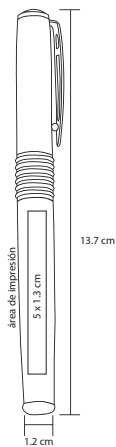

NUEVO

MÓNACO

FM 266

Bolígrafo metálico roller con estuche

- MT Metal
- M 13,7 x 12 cm
- E 200 Pzas
- MI 5 x 1,3 cm
- TI Serigrafía / Tampografía Láser / Punta diamante

CELTIC

FM 535

Bolígrafo metálico roller con estuche

- MT** Metal
- M** 13.7 x 12 cm
- E** 200 Pzas
- MI** 5 x 1.3 cm
- TI** Serigrafía / Tampografía Láser / Punta diamante

VERALDI

FM 8600

Bolígrafo metálico roller con estuche de cierre magnético

- MT** Metal
- M** 14 x 11 cm
- E** 200 Pzas.
- MI** 4 x 1.2 cm
- TI** Serigrafía / Láser / Tampografía