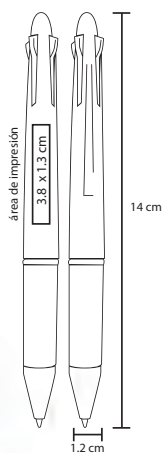

MI 5.5 x 0.8 cm TI Serigrafía / Tampografía

Repuesto disponible en tinta azul

YAGER

BP 2013B

Bolígrafo de plástico con punta de color

MT Plástico
 M 13.9 x 1 cm
 E 1000 Pzas.

MI 3.2 x 1.9 cm
 TI Serigrafía / Tampografía

 Repuesto disponible en tinta azul

KAIRO

BP 2013

Bolígrafo plateado con detalle de color

MT Plástico
 M 13.9 x 1 cm
 E 1000 Pzas.

MI 3.2 x 1.9 cm
 TI Serigrafía / Tampografía

 Repuesto disponible en tinta azul

ATENEA

BP 5208B

Bolígrafo de plástico con clip metálico

MT Plástico M 14 x 1 cm E 1000 Pzas.

MI 3,8 x 1,5 cm TI Serigrafía / Tampografía

Repuesto disponible en tinta azul

ARENAL

BP 30128

Bolígrafo de plástico con clip de color traslúcido

MT Plástico M 14 x 1 cm E 1000 Pzas.

MI 4 x 1,6 cm TI Serigrafía / Tampografía

Repuesto disponible en tinta azul

LOTUS

BP 5589

Bolígrafo de plástico con 4 tintas:
rojo, negro, azul y verde