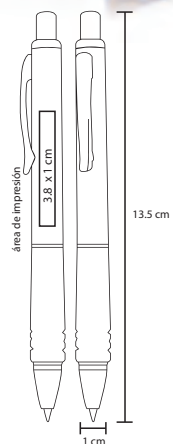

MALEK

BP 19013

Bolígrafo en acabado rubber con mecanismo de click.

MT Plástico M 14,4 x 1 cm E 1000 Pzas.

MI 4 x 0,9 cm TI Tampografía

NUEVO

TAG

BP 1001

Bolígrafo con apariencia metálica

MT Plástico M 14 x 1 cm E 1000 Pzas.

MI 4 x 1,9 cm TI Serigrafía / Tampografía

Repuesto disponible en tinta azul

MINOS

BP 7009C

Bolígrafo con apariencia metálica,
con grip de goma y clip rubber

MT Plástico M 14.2 x 0.9 cm E 1000 Pzas.

MI 4.5 x 1.5 cm TI Serigrafía / Tampografía

Repuesto disponible en tinta azul

DALI

BP 2197C

Bolígrafo plateado con clip metálico
y grip de goma

MT Plástico M 13.5 x 1 cm E 1000 Pzas.