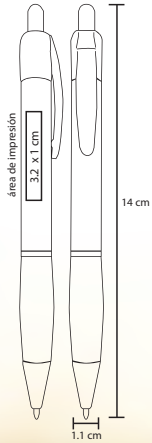

BP 8423

Bolígrafo de plástico con clip de color

MT Plástico M 14 x 0.8 cm E 1000 Pzas.

MI 4 x 1 cm TI Serigrafía / Tampografía

BENTI

BP 3536B

Bolígrafo de plástico translúcido con mecanismo retráctil

- MT Plástico
 - M 14 x 0.8 cm
 - E 1000 Pzas.
 - MI 4 x 1 cm
 - TI Serigrafía / Tampografía
- 💧 Repuesto disponible en tinta azul

SHADOW

BP 5244C

Bolígrafo de plástico de color sólido

- MT Plástico
 - M 14 x 1 cm
 - E 1000 Pzas.
 - MI 3.8 x 1 cm
 - TI Serigrafía / Tampografía
- 💧 Repuesto disponible en tinta azul

LUXOR

BP 2809

Bolígrafo de plástico de color sólido con clip transparente y grip de goma

MT Plástico M 14.5 x 1 cm E 1000 Pzas.

MI 3.8 x 1 cm TI Serigrafía / Tampografía

Repuesto disponible en tinta azul

KAYEN

BP 1712

Bolígrafo de plástico con mecanismo retráctil

MT Plástico M 13.5 x 0.7 cm E 1000 Pzas.

MI 5.5 x 0.7 cm TI Serigrafía / Tampografía

VICTORI

BP 6801

Bolígrafo de plástico frozen con clip traslúcido y grip de goma

MT Plástico M 14 x 11 cm E 1000 Pzas.

MI 3.2 x 1 cm TI Serigrafía / Tampografía

Repuesto disponible en tinta azul