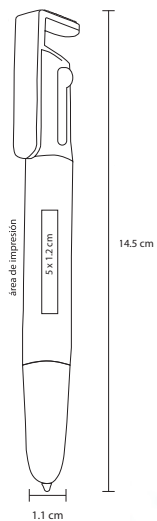

CHAD

BP 8503B

Bolígrafo de plástico con limpiador de pantalla y soporte para celular. Incluye tinta rojo y negra

- MT Plástico
- M 145 x 11 cm
- E 1000 Pzas.
- MI 5 x 12 cm
- TI Serigrafía / Tampografía

VICTUS

AL 8703

Bolígrafo 3 en 1 con clip metálico, tintas negra, roja y azul.

- MT Aluminio
- M 1 x 141 cm
- E 500 Pzas.
- MI 3 x 0.7 cm
- TI Serigrafía / Láser / Tampografía

NUEVO