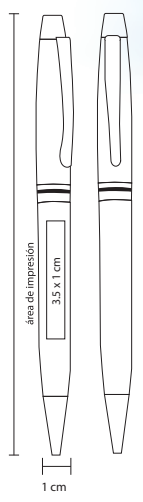

- MT Metal
- M 14 x 1 cm
- E 500 Pzas.
- MI 5.5 x 1 cm
- TI Serigrafía / Láser / Tampografía
Punta diamante

• Tinta gel

NIK

AL 8265

Bolígrafo de aluminio con tinta gel

- MT** Aluminio
- M** 14 x 11 cm
- E** 500 Pzas
- MI** 5 x 1 cm
- TI** Serigrafía / Tampografía Láser / Punta diamante

DALEZZO

FM 8592

Bolígrafo metálico roller con estuche de cierre magnético

- MT** Metal
- M** 13.2 x 1 cm
- E** 200 Pzas.
- MI** 4 x 1 cm
- TI** Serigrafía / Láser / Tampografía

AVENTUS

NUEVO

AL 18115R

Bolígrafo metálico acabado rubber con detalles en base y tapa color gris.

- MT Aluminio
- M 1 x 13.3 cm
- E 1000 Pzas.
- MI 4 x 0.7 cm
- TI Láser

ABENDU

FM 8593

Bolígrafo metálico y mecanismo retráctil

- MT Metal
- M 14 x 1 cm
- E 200 Pzas.
- MI 3.5 x 1 cm
- TI Serigrafía / Láser / Tampografía