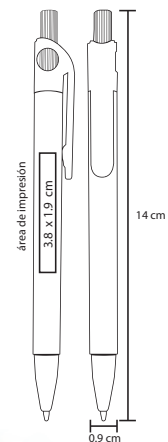

Bolígrafo de plástico con clip de color y grip de goma

- MT Plástico
 - M 14 x 11 cm
 - E 1000 Pzas.
 - MI 3 x 1.2 cm
 - TI Serigrafía / Tampografía
- Repuesto disponible en tinta azul

TORINO

BP 2040

Bolígrafo de plástico con clip de color y grip de goma

- MT Plástico
 - M 13.5 x 12 cm
 - E 1000 Pzas.
 - MI 3.8 x 1.3 cm
 - TI Serigrafía / Tampografía
- Repuesto disponible en tinta azul

ARMY

BP 2007B

Bolígrafo de plástico con clip de color traslúcido

MT Plástico **M** 14 x 0.9 cm **E** 1000 Pzas.

MI 3.8 x 1.9 cm **TI** Serigrafía / Tampografía

 Repuesto disponible en tinta azul

CLASS

BP 3157

Bolígrafo de plástico con clip de color

MT Plástico **M** 14.5 x 1 cm **E** 1000 Pzas.

MI 3.8 x 1.9 cm **TI** Serigrafía / Tampografía

 Repuesto disponible en tinta azul

FORRAN

BP 925

Bolígrafo de plástico con tapa de color

- MT** Plástico
- M** 15 x 0.8 cm
- E** 2000 Pzas.
- MI** 5.8 x 1.9 cm
- TI** Serigrafía / Tampografía

PRISMA

BP 2214