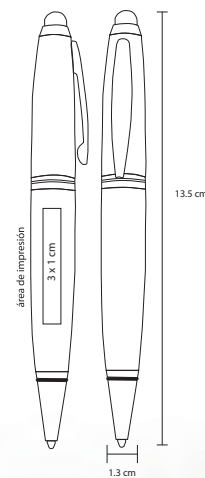

FURANNI

FM 8260

Bolígrafo metálico con goma touch screen y estuche de cierre magnético

MT Metal M 13.5 x 1.3 cm E 200 Pzas. MI 3 x 1 cm TI Serigrafía / Láser / Tampografía