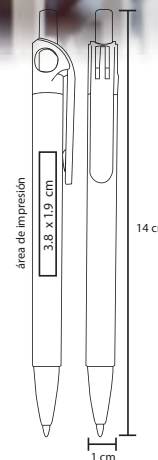

FONT

BP 2007C

Bolígrafo de plástico de color traslúcido con clip plateado

- MT Plástico
- M 14 x 1 cm
- E 1000 Pzas.
- MI 3.8 x 19 cm
- TI Serigrafía / Tampografía

Repuesto disponible en tinta azul