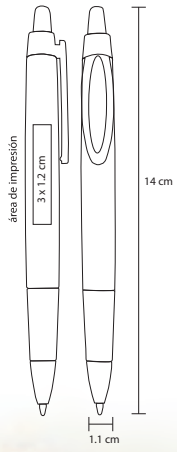

Repuesto disponible en tinta azul

NITRO

BP 30371

Bolígrafo de plástico con clip de color traslúcido

MT Plástico M 14,7 x 1 cm E 1000 Pzas.

MI 4 x 19 cm TI Serigrafía / Tampografía

Repuesto disponible en tinta azul

RING

BP 2365

Bolígrafo de plástico con clip de color traslúcido

MT Plástico M 13,7 x 0,9 cm E 1000 Pzas.

MI 3,8 x 19 cm TI Serigrafía / Tampografía

Repuesto disponible en tinta azul

INDIGO

BP 8384

Bolígrafo de plástico con clip de color y grip de goma

- MT Plástico
 - M 14 x 11 cm
 - E 1000 Pzas.
 - MI 3 x 1.2 cm
 - TI Serigrafía / Tampografía
- Repuesto disponible en tinta azul

TORINO

BP 2040

Bolígrafo de plástico con clip de color y grip de goma

- MT Plástico
 - M 13.5 x 12 cm
 - E 1000 Pzas.
 - MI 3.8 x 1.3 cm
 - TI Serigrafía / Tampografía
- Repuesto disponible en tinta azul

ARMY

BP 2007B

Bolígrafo de plástico con clip de color traslúcido

MT Plástico **M** 14 x 0.9 cm **E** 1000 Pzas.