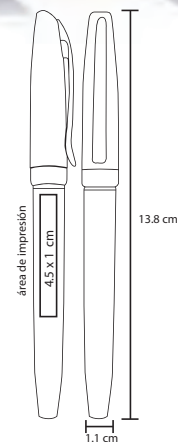

MT Plástico
 M 14,2 x 0,9 cm
 E 1000 Pzas.
 MI 4,5 x 1,2 cm
 TI Tampografía

Bolígrafos de Plástico

ZIBO

BP 5501C

Bolígrafo con apariencia metálica, y clip metálico

MT Plástico M 13.2 x 1 cm E 1000 Pzas.

MI 3 x 1 cm TI Serigrafía / Tampografía

Repuesto disponible en tinta azul

MASTER

BP 2001C

Bolígrafo de plástico con tinta gel, apariencia metálica y clip metálico

MT Plástico M 13.8 x 11 cm E 1000 Pzas.

MI 4.5 x 1 cm TI Serigrafía / Tampografía

• Tinta Gel

JAVA

BP 2911

Bolígrafo de plástico con apariencia metálica y clip metálico

- MT Plástico
- M 13.5 x 12 cm
- E 1000 Pzas.
- MI 3.5 x 1.5 cm
- TI Serigrafía / Tampografía
- 💧 Repuesto disponible en tinta azul