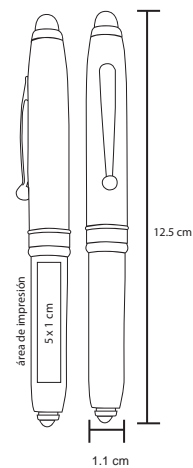

BORTEX

BP 19015

Apuntador láser con goma touch screen, luz y clip.

- MT Plástico
- M 15 x 9.8 cm
- E 500 Pzas.
- MI 3 x 0.6 cm
- TI Tampografía

NUEVO

GLISS

FM 708

Bolígrafo de aluminio con luz blanca y goma touch screen

- MT Aluminio / Plástico
- M 12.5 x 11 cm
- E 500 Pzas.
- MI 5 x 1 cm
- TI Serigrafía / Láser / Tampografía

LEYTON

AL 7660

Bolígrafo de aluminio con luz blanca, láser y goma touch screen

MT Aluminio / Plástico M 12.5 x 0.9 cm E 500 Pzas.