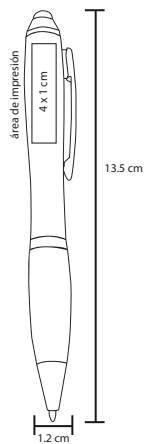

- MT Plástico
- M 13.1 x 0.6 cm
- E 1000 Pzas.
- MI 4 x 1 cm
- TI Serigrafía / Tampografía

NIZA

BP 2173 TOUCH

Bolígrafo de plástico con mecanismo retráctil con clip metálico, grip de goma y goma touch screen