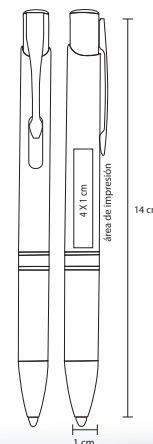

BOLÍGRAFOS
METÁLICOS

BOLÍGRAFOS RUBBER

MABIRA

AL 9028M

Bolígrafo metálico con acabado rubber

- MT Metal
- M 14 x 1 cm
- E 500 Pzas.
- MI 4 x 1 cm
- TI Láser

STUART

AL 18010

Bolígrafo metálico con acabado rubber y clip en forma de gancho

- MT Metal
- M 14 x 1.3 cm
- E 500 Pzas.
- MI 5 x 1 cm
- TI Láser

Al grabar en láser, el bolígrafo destaca en espejo y del color de la goma