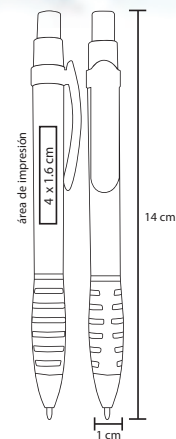

 Repuesto disponible en tinta azul

KAIRO

BP 2013

Bolígrafo plateado con detalle de color

MT Plástico
 M 13.9 x 1 cm
 E 1000 Pzas.

MI 3.2 x 1.9 cm
 TI Serigrafía / Tampografía

 Repuesto disponible en tinta azul

ATENEA

BP 5208B

Bolígrafo de plástico con clip metálico

MT Plástico M 14 x 1 cm E 1000 Pzas.

MI 3,8 x 1,5 cm TI Serigrafía / Tampografía

Repuesto disponible en tinta azul

ARENAL

BP 30128

Bolígrafo de plástico con clip de color traslúcido

MT Plástico M 14 x 1 cm E 1000 Pzas.

MI 4 x 1,6 cm TI Serigrafía / Tampografía

Repuesto disponible en tinta azul

LOTUS

BP 5589

Bolígrafo de plástico con 4 tintas:
rojo, negro, azul y verde