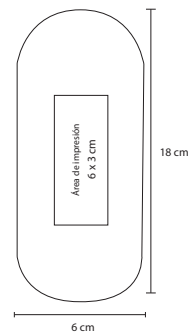

MATIZ

FM 931

Set de bolígrafos metálicos en acabado mate. Un bolígrafo de punto fino tipo roller y otro con mecanismo retráctil. Incluye estuche metálico.

- MT Metal
- M 6 x 18 cm
- E 200 Pzas.
- MI 6 x 3 cm
- TI Serigrafía / Tampografía Láser

NUEVO