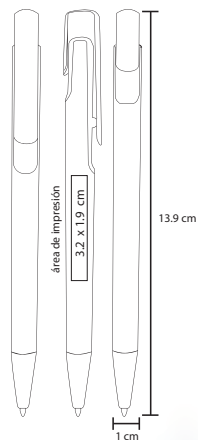

MIST

BP 8412B

Bolígrafo de plástico con clip de color y grip de goma

- MT Plástico
- M 13.8 x 1 cm
- E 1000 Pzas.
- MI 4 x 1 cm
- TI Serigrafía / Tampografía

Bolígrafos de Plástico

TORREN

BP 8594C

Bolígrafo de plástico con clip.

MT Plástico M 14 x 0.9 cm E 1000 Pzas.

MI 5.5 x 0.8 cm TI Serigrafía / Tampografía

Repuesto disponible en tinta azul

DANCER

BP 8594B

Bolígrafo de plástico con clip de color

MT Plástico M 14 x 0.9 cm E 1000 Pzas.

MI 5.5 x 0.8 cm TI Serigrafía / Tampografía

Repuesto disponible en tinta azul

YAGER

BP 2013B

Bolígrafo de plástico con punta de color

MT Plástico
 M 13.9 x 1 cm
 E 1000 Pzas.

MI 3.2 x 1.9 cm
 TI Serigrafía / Tampografía