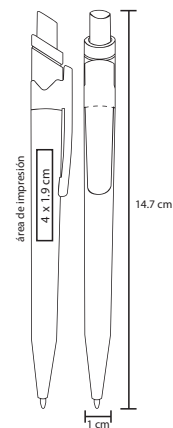

MT Plástico M 14 x 12 cm E 1000 Pzas.

MI 3.8 x 1.3 cm TI Serigrafía / Tampografía

DUNY

GH 1527A

Bolígrafo de plástico con clip de color traslúcido

MT Plástico M 14 x 1 cm E 1000 Pzas.

MI 4 x 1.6 cm TI Serigrafía / Tampografía

Repuesto disponible en tinta azul

NITRO

BP 30371

Bolígrafo de plástico con clip de color traslúcido

MT Plástico M 14,7 x 1 cm E 1000 Pzas.

MI 4 x 19 cm TI Serigrafía / Tampografía

Repuesto disponible en tinta azul

RING

BP 2365

Bolígrafo de plástico con clip de color traslúcido

MT Plástico M 13,7 x 0,9 cm E 1000 Pzas.

MI 3,8 x 19 cm TI Serigrafía / Tampografía

Repuesto disponible en tinta azul

INDIGO

BP 8384