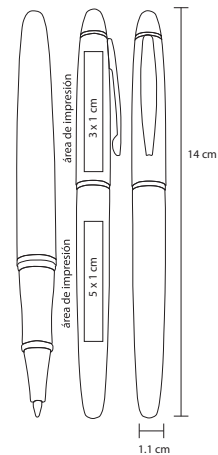

Bolígrafo metálico con acabado rubber y clip en forma de gancho

- MT Metal
- M 14 x 1.3 cm
- E 500 Pzas.
- MI 5 x 1 cm
- TI Láser

Al grabar en láser, el bolígrafo destaca en espejo y del color de la goma

- MT Aluminio
- M 12.2 x 0.9 cm
- E 1000 Pzas.
- MI 3.5 x 0.7 cm
- TI Serigrafía / Láser / Tampografía

SKY

AL 9029

Bolígrafo de aluminio con clip metálico

MT Aluminio **M** 14 x 0,9 cm **E** 500 Pzas

MI 4,5 x 1,6 cm **TI** Serigrafía / Tampografía Láser / Punta diamante

AL 8599

Bolígrafo de aluminio con mecanismo retráctil

- MT Aluminio
- M 13.8 x 0.9 cm
- E 500 Pzas.
- MI 5 x 1.2 cm
- TI Serigrafía / Láser / Tampografía
Punta diamante

MELU

FM 8591

Bolígrafo metálico con goma touch screen y estuche

- MT Metal
- M 14 x 1 cm
- E 500 Pzas.
- MI 5.5 x 1 cm
- TI Serigrafía / Láser / Tampografía
Punta diamante

• Tinta gel

NIK

AL 8265

Bolígrafo de aluminio con tinta gel

- MT** Aluminio
- M** 14 x 11 cm
- E** 500 Pzas
- MI** 5 x 1 cm
- TI** Serigrafía / Tampografía Láser / Punta diamante