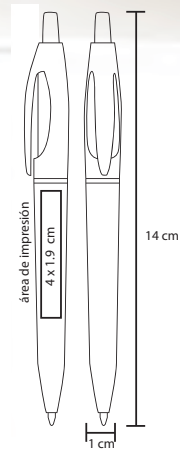

MALEK

BP 19013

Bolígrafo en acabado rubber con mecanismo de click.

MT Plástico M 14,4 x 1 cm E 1000 Pzas.

MI 4 x 0,9 cm TI Tampografía

NUEVO

TAG

BP 1001

Bolígrafo con apariencia metálica

MT Plástico M 14 x 1 cm E 1000 Pzas.

MI 4 x 1,9 cm TI Serigrafía / Tampografía

Repuesto disponible en tinta azul