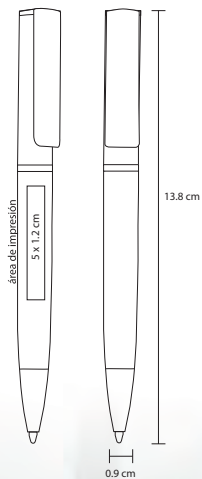

- MT Aluminio
- M 12.2 x 0.9 cm
- E 1000 Pzas.
- MI 3.5 x 0.7 cm
- TI Serigrafía / Láser / Tampografía

SKY

AL 9029

Bolígrafo de aluminio con clip metálico

MT Aluminio **M** 14 x 0,9 cm **E** 500 Pzas

MI 4,5 x 1,6 cm **TI** Serigrafía / Tampografía Láser / Punta diamante

 Repuesto disponible en tinta azul

BARÚ

BP 4143

Bolígrafo de aluminio y clip metálico

MT Aluminio **M** 13,8 x 0,8 cm **E** 1000 Pzas

MI 4,4 x 1,4 cm **TI** Serigrafía / Tampografía Láser / Punta diamante

ASTRO

AL 8599

Bolígrafo de aluminio con mecanismo retráctil

- MT Aluminio
- M 13.8 x 0.9 cm
- E 500 Pzas.
- MI 5 x 1.2 cm
- TI Serigrafía / Láser / Tampografía
Punta diamante

MELU

FM 8591

Bolígrafo metálico con goma touch screen y estuche