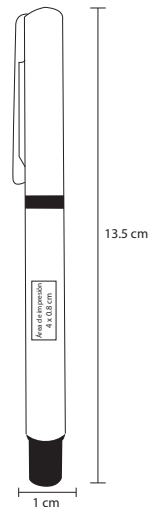

MI 3.8 x 1 cm TI Serigrafía / Tampografía

MANCHESTER

GL 19014

Bolígrafo de plástico con tinta gel, apariencia metálica y clip metálico

NUEVO

- MT Plástico
- M 1 x 13.5 cm
- E 1000 Pzas.
- MI 0.8 x 4 cm
- TI Tampografía

FRONT

BP 19016

NUEVO

Bolígrafo con resorte plástico y base adhesiva que permite fijarse a superficie plana.

- MT Plástico
- M 11 x 13.5 cm
- E 500 Pzas.
- MI 0.8 x 4 cm
- TI Tampografía

Bolígrafos de Plástico