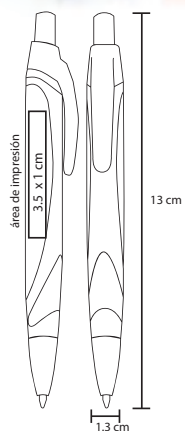

- MT Plástico
 - M 13.5 x 12 cm
 - E 1000 Pzas.
 - MI 3.8 x 1.3 cm
 - TI Serigrafía / Tampografía
- Repuesto disponible en tinta azul

ARMY

BP 2007B

Bolígrafo de plástico con clip de color traslúcido

MT Plástico **M** 14 x 0.9 cm **E** 1000 Pzas.

MI 3.8 x 1.9 cm **TI** Serigrafía / Tampografía

 Repuesto disponible en tinta azul

CLASS

BP 3157

Bolígrafo de plástico con clip de color

MT Plástico **M** 14.5 x 1 cm **E** 1000 Pzas.

MI 3.8 x 1.9 cm **TI** Serigrafía / Tampografía

 Repuesto disponible en tinta azul

FORRAN

BP 925

Bolígrafo de plástico con tapa de color

- MT** Plástico
- M** 15 x 0.8 cm
- E** 2000 Pzas.
- MI** 5.8 x 1.9 cm
- TI** Serigrafía / Tampografía

PRISMA

BP 2214

Bolígrafo de plástico con detalle de color en cuerpo

- MT** Plástico
- M** 13 x 1.3 cm
- E** 1000 Pzas.
- MI** 3.5 x 1 cm
- TI** Serigrafía / Tampografía

HENSA

BP 7990

Bolígrafo plateado con detalle de color y clip metálico