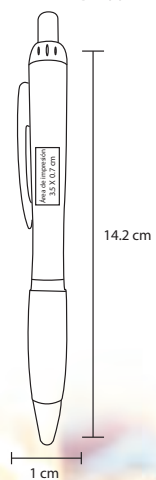

Al grabar en láser, el bolígrafo destapa con luz del color de la goma

RANDY

BP 17111A

Bolígrafo de plástico con luz, goma touch screen

MT Plástico M 15 x 15 cm E 1000 Pzas.

MI 3,5 x 1 cm TI Serigrafía / Láser / Tampografía

Al grabar en láser, el bolígrafo destaca con luz blanca.

PREGO

BP 19011

NUEVO

Bolígrafo de plástico con luz blanca que resalta al grabar mecanismo de click.

- MT Plástico
- MI 1 x 142 cm
- E 500 Pzas.
- MI 3.5 x 0.7 cm
- TI Láser / Tampografía