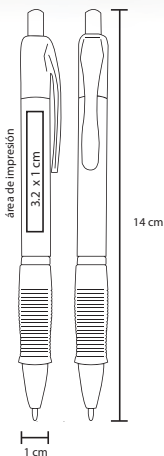

SHADOW

BP 5244C

Bolígrafo de plástico de color sólido

- MT Plástico
 - M 14 x 1 cm
 - E 1000 Pzas.
 - MI 3.8 x 1 cm
 - TI Serigrafía / Tampografía
- 💧 Repuesto disponible en tinta azul

LUXOR

BP 2809

Bolígrafo de plástico de color sólido con clip transparente y grip de goma

MT Plástico M 14.5 x 1 cm E 1000 Pzas.

MI 3.8 x 1 cm TI Serigrafía / Tampografía

Repuesto disponible en tinta azul

KAYEN

BP 1712

Bolígrafo de plástico con mecanismo retráctil

MT Plástico M 13.5 x 0.7 cm E 1000 Pzas.

MI 5.5 x 0.7 cm TI Serigrafía / Tampografía

VICTORI

BP 6801

Bolígrafo de plástico frozen con clip traslúcido y grip de goma

MT Plástico M 14 x 11 cm E 1000 Pzas.

MI 3.2 x 1 cm TI Serigrafía / Tampografía

Repuesto disponible en tinta azul

DUBLÍN

BP 2805

Bolígrafo de plástico con clip frozen y grip de goma

MT Plástico M 14 x 11 cm E 1000 Pzas.

MI 3.2 x 1 cm TI Serigrafía / Tampografía

Repuesto disponible en tinta azul

BALBI

BP 8597