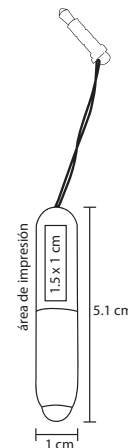

Al grabar en láser, el bolígrafo destaca con luz blanca.

PREGO

BP 19011

NUEVO

Bolígrafo de plástico con luz blanca que resalta al grabar mecanismo de click.

- MT Plástico
- MI 1 x 142 cm
- E 500 Pzas.
- MI 3.5 x 0.7 cm
- TI Láser / Tampografía

CITY

BP 8324C

Bolígrafo de plástico con luz, goma touch screen y soporte para celular

- MT Plástico
- M 10.5 x 1.3 cm
- E 500 Pzas.
- MI 3.5 x 1 cm
- TI Serigrafía / Tampografía

Bolígrafos Multifuncionales

MINI TOUCH

BP 2311

Mini bolígrafo de plástico, colgable con goma touch screen

MT Plástico
 M 5.1 x 1 cm
 E 1000 Pzas.
 MI 1.5 x 1 cm
 TI Serigrafía / Tampografía

OASIS

BP 8204

Bolígrafo de plástico, mecanismo retráctil, goma touch screen, limpiador de pantalla y soporte para celular