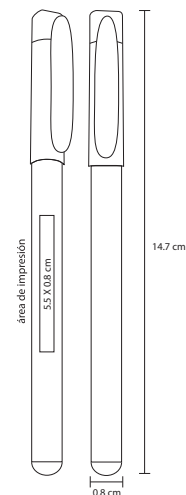

ERIS

BP 1112

Bolígrafo con acabado rubber

MT Plástico M 13,9 x 1 cm E 1000 Pzas.

MI 3 x 0,9 cm TI Serigrafía / Tampografía

Repuesto disponible en tinta azul