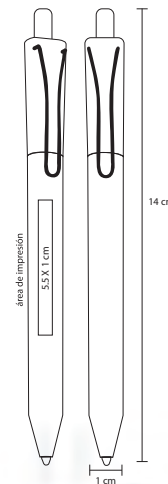

MI 5.5 x 0.7 cm TI Serigrafía / Tampografía

VICTORI

BP 6801

Bolígrafo de plástico frozen con clip traslúcido y grip de goma

MT Plástico M 14 x 11 cm E 1000 Pzas.

MI 3.2 x 1 cm TI Serigrafía / Tampografía

Repuesto disponible en tinta azul

DUBLÍN

BP 2805

Bolígrafo de plástico con clip frozen y grip de goma

MT Plástico M 14 x 11 cm E 1000 Pzas.

MI 3.2 x 1 cm TI Serigrafía / Tampografía

Repuesto disponible en tinta azul

BALBI

BP 8597

Bolígrafo de plástico de color sólido con clip

- MT Plástico
- M 14 x 1 cm
- E 1000 Pzas.
- MI 5.5 x 1 cm
- TI Serigrafía / Tampografía

FONT

BP 2007C

Bolígrafo de plástico de color traslúcido con clip plateado