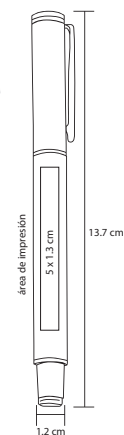

NUEVO

MÓNACO

FM 266

Bolígrafo metálico roller con estuche

- MT Metal
- M 13,7 x 12 cm
- E 200 Pzas
- MI 5 x 1,3 cm
- TI Serigrafía / Tampografía Láser / Punta diamante

CELTIC

FM 535

Bolígrafo metálico roller con estuche