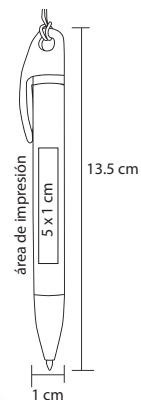

- MT Plástico
- M 145 x 11 cm
- E 1000 Pzas.
- MI 5 x 12 cm
- TI Serigrafía / Tampografía

VICTUS

AL 8703

Bolígrafo 3 en 1 con clip metálico, tintas negra, roja y azul.

- MT Aluminio
- M 1 x 141 cm
- E 500 Pzas.
- MI 3 x 0.7 cm
- TI Serigrafía / Láser / Tampografía

NUEVO

KEY

BP 5143B

Bolígrafo de plástico con mecanismo retráctil con punta de color y cordón

- MT Plástico
- M 13.5 x 1 cm
- E 1000 Pzas.
- MI 5 x 1 cm
- TI Serigrafía / Tampografía

Marcador de cera

VECTOR

BP 7713B

Bolígrafo de plástico, mecanismo retráctil y marcatextos de cera del color del grip (no se seca)

- MT Plástico
- M 14.8 x 1.7 cm
- E 1000 Pzas.
- MI 5 x 1.6 cm
- TI Serigrafía / Tampografía

SPLASH

BP 7019