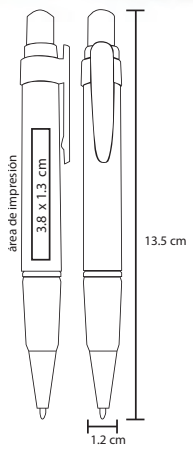

Repuesto disponible en tinta azul

NITRO

BP 30371

Bolígrafo de plástico con clip de color traslúcido

MT Plástico M 14,7 x 1 cm E 1000 Pzas.

MI 4 x 19 cm TI Serigrafía / Tampografía

Repuesto disponible en tinta azul

RING

BP 2365

Bolígrafo de plástico con clip de color traslúcido

MT Plástico M 13,7 x 0,9 cm E 1000 Pzas.

MI 3,8 x 19 cm TI Serigrafía / Tampografía

Repuesto disponible en tinta azul

INDIGO

BP 8384

Bolígrafo de plástico con clip de color y grip de goma

- MT Plástico
 - M 14 x 11 cm
 - E 1000 Pzas.
 - MI 3 x 1.2 cm
 - TI Serigrafía / Tampografía
- Repuesto disponible en tinta azul

TORINO

BP 2040

Bolígrafo de plástico con clip de color y grip de goma

- MT Plástico
 - M 13.5 x 12 cm
 - E 1000 Pzas.
 - MI 3.8 x 1.3 cm
 - TI Serigrafía / Tampografía
- Repuesto disponible en tinta azul

ARMY

BP 2007B

Bolígrafo de plástico con clip de color traslúcido

MT Plástico **M** 14 x 0.9 cm **E** 1000 Pzas.