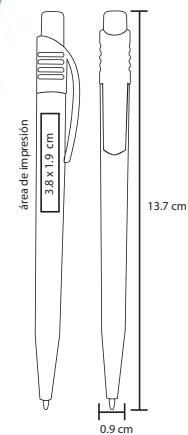

Repuesto disponible en tinta azul

NITRO

BP 30371

Bolígrafo de plástico con clip de color traslúcido

MT Plástico M 14,7 x 1 cm E 1000 Pzas.

MI 4 x 19 cm TI Serigrafía / Tampografía

Repuesto disponible en tinta azul

RING

BP 2365

Bolígrafo de plástico con clip de color traslúcido

MT Plástico M 13,7 x 0,9 cm E 1000 Pzas.

MI 3,8 x 19 cm TI Serigrafía / Tampografía

Repuesto disponible en tinta azul

INDIGO

BP 8384

Bolígrafo de plástico con clip de color y grip de goma

- MT Plástico
 - M 14 x 11 cm
 - E 1000 Pzas.
 - MI 3 x 1.2 cm
 - TI Serigrafía / Tampografía
- Repuesto disponible en tinta azul

TORINO

BP 2040

Bolígrafo de plástico con clip de color y grip de goma

- MT Plástico
 - M 13.5 x 12 cm
 - E 1000 Pzas.
 - MI 3.8 x 1.3 cm
 - TI Serigrafía / Tampografía
- Repuesto disponible en tinta azul

ARMY

BP 2007B

Bolígrafo de plástico con clip de color traslúcido

MT Plástico **M** 14 x 0.9 cm **E** 1000 Pzas.