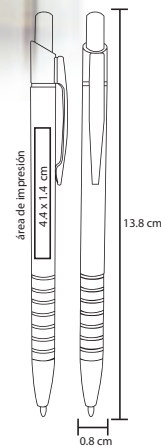

Bolígrafo metálico con acabado rubber y clip en forma de gancho

- MT Metal
- M 14 x 1.3 cm
- E 500 Pzas.
- MI 5 x 1 cm
- TI Láser

Al grabar en láser, el bolígrafo destaca en espejo y del color de la goma

- MT Aluminio
- M 12.2 x 0.9 cm
- E 1000 Pzas.
- MI 3.5 x 0.7 cm
- TI Serigrafía / Láser / Tampografía

SKY

AL 9029

Bolígrafo de aluminio con clip metálico

MT Aluminio **M** 14 x 0,9 cm **E** 500 Pzas

MI 4,5 x 1,6 cm **TI** Serigrafía / Tampografía Láser / Punta diamante

 Repuesto disponible en tinta azul

BARÚ

BP 4143

Bolígrafo de aluminio y clip metálico

MT Aluminio **M** 13,8 x 0,8 cm **E** 1000 Pzas

MI 4,4 x 1,4 cm **TI** Serigrafía / Tampografía Láser / Punta diamante

ASTRO

AL 8599

Bolígrafo de aluminio con mecanismo retráctil

- MT Aluminio
- M 13.8 x 0.9 cm
- E 500 Pzas.
- MI 5 x 1.2 cm
- TI Serigrafía / Láser / Tampografía
Punta diamante

MELU

FM 8591

Bolígrafo metálico con goma touch screen y estuche