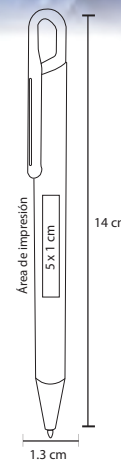

BOLÍGRAFOS
METÁLICOS

BOLÍGRAFOS RUBBER

MABIRA

AL 9028M

Bolígrafo metálico con acabado rubber

- MT Metal
- M 14 x 1 cm
- E 500 Pzas.
- MI 4 x 1 cm
- TI Láser

STUART

AL 18010

Bolígrafo metálico con acabado rubber y clip en forma de gancho

- MT Metal
- M 14 x 1.3 cm
- E 500 Pzas.
- MI 5 x 1 cm
- TI Láser

Al grabar en láser, el bolígrafo destaca en espejo y del color de la goma