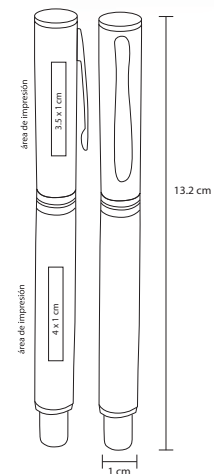

AL 8599

Bolígrafo de aluminio con mecanismo retráctil

- MT Aluminio
- M 13.8 x 0.9 cm
- E 500 Pzas.
- MI 5 x 1.2 cm
- TI Serigrafía / Láser / Tampografía
Punta diamante

MELU

FM 8591

Bolígrafo metálico con goma touch screen y estuche

- MT Metal
- M 14 x 1 cm
- E 500 Pzas.
- MI 5.5 x 1 cm
- TI Serigrafía / Láser / Tampografía
Punta diamante

• Tinta gel

NIK

AL 8265

Bolígrafo de aluminio con tinta gel

- MT** Aluminio
- M** 14 x 11 cm
- E** 500 Pzas
- MI** 5 x 1 cm
- TI** Serigrafía / Tampografía Láser / Punta diamante

DALEZZO

FM 8592

Bolígrafo metálico roller con estuche de cierre magnético

- MT** Metal
- M** 13.2 x 1 cm
- E** 200 Pzas.
- MI** 4 x 1 cm
- TI** Serigrafía / Láser / Tampografía

AVENTUS

NUEVO

AL 18115R

Bolígrafo metálico acabado rubber con detalles en base y tapa color gris.