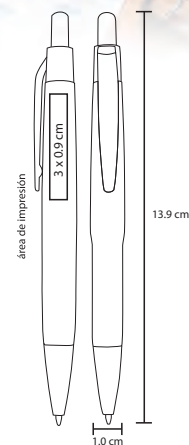

- MT Plástico
- M 145 x 1 cm
- E 1000 Pzas.
- MI 4 x 0.8 cm
- TI Serigrafía / Tampografía

Borra su propia tinta

BOLÍGRAFOS
DE PLÁSTICO

• Tinta Gel

BOLTON

BP 8598

Bolígrafo de acabado rubber con tinta de gel y clip plástico

MT Plástico M 14,7 x 0,8 cm E 1000 Pzas.

MI 5,5 x 0,8 cm TI Tampografía

ERIS

BP 1112

Bolígrafo con acabado rubber

MT Plástico M 13,9 x 1 cm E 1000 Pzas.

MI 3 x 0,9 cm TI Serigrafía / Tampografía

Repuesto disponible en tinta azul