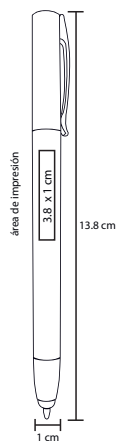

- MT Plástico
- M 13.1 x 0.6 cm
- E 1000 Pzas.
- MI 4 x 1 cm
- TI Serigrafía / Tampografía

NIZA

BP 2173 TOUCH

Bolígrafo de plástico con mecanismo retráctil con clip metálico, grip de goma y goma touch screen

- MT Plástico
- M 13.5 x 12 cm
- E 1000 Pzas.
- MI 4 x 1 cm
- TI Tampografía

ZIP

BP 7104C

Bolígrafo de plástico, mecanismo retráctil con clip metálico y goma touch screen

- MT Plástico
- M 13.8 x 1 cm
- E 1000 Pzas.
- MI 3.8 x 1 cm
- TI Serigrafía / Tampografía