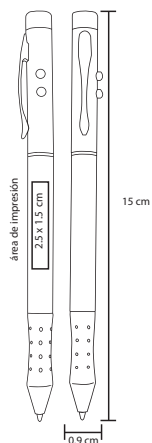

LEYTON

AL 7660

Bolígrafo de aluminio con luz blanca, láser y goma touch screen

MT Aluminio / Plástico M 12.5 x 0.9 cm E 500 Pzas.

MI 4 x 1.3 cm TI Serigrafía / Láser / Tampografía

LÁSER

FM 6024

Bolígrafo metálico con luz blanca, señalador láser y PDA Incluye estuche, y 4 pilas de repuesto

MT Metal M 15 x 0.9 cm E 200 Pzas. MI 2.5 x 1.5 cm TI Serigrafía / Tampografía / Láser