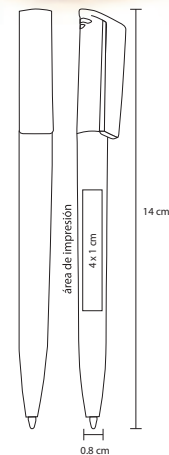

Bolígrafos de Plástico

ENCO

BP 8191

Bolígrafo de plástico de color sólido

MT Plástico M 14 x 1 cm E 1000 Pzas.

MI 8.5 x 1 cm TI Serigrafía / Tampografía

Repuesto disponible en tinta azul

SOROLL

BP 8423

Bolígrafo de plástico con clip de color

MT Plástico M 14 x 0.8 cm E 1000 Pzas.

MI 4 x 1 cm TI Serigrafía / Tampografía

BENTI

BP 3536B

Bolígrafo de plástico translúcido con mecanismo retráctil

- MT Plástico
 - M 14 x 0.8 cm
 - E 1000 Pzas.
 - MI 4 x 1 cm
 - TI Serigrafía / Tampografía
- 💧 Repuesto disponible en tinta azul