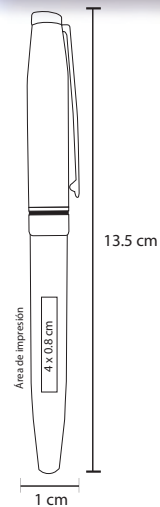

- MT Aluminio
- M 1 x 13.3 cm
- E 1000 Pzas.
- MI 4 x 0.7 cm
- TI Láser

ABENDU

FM 8593

Bolígrafo metálico y mecanismo retráctil

- MT Metal
- M 14 x 1 cm
- E 200 Pzas.
- MI 3.5 x 1 cm
- TI Serigrafía / Láser / Tampografía

ACUARIO

FM 8266

Bolígrafo metálico con mecanismo retráctil

MT Aluminio M 14 x 12 cm E 500 Pzas

MI 6 x 13 cm TI Serigrafía / Tampografía Láser / Punta diamante

BOSCO

FM 7554

Bolígrafo metálico con estuche

MT Metal M 13.5 x 1 cm E 200 Pzas.

MI 4 x 0.8 cm TI Serigrafía / Láser / Tampografía

DAVOS

AL 17001

Bolígrafo de aluminio cepillado.

- MT Metal
- M 1 x 13.5 cm
- E 500 Pzas.
- MI 0.7 x 3 cm
- TI Láser

PARIS