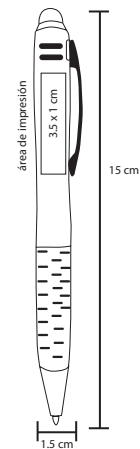

ZAFIRO

BP 6063

Bolígrafo de plástico, mecanismo retráctil, con apariencia metálica, clip metálico goma touch screen y cristales en el cuerpo

MT Plástico / Metal M 14,7 x 1 cm E 1000 Pzas.

MI 5 x 1 cm TI Serigrafía / Tampografía

Al grabar en láser, el bolígrafo destapa con luz del color de la goma

RANDY

BP 17111A

Bolígrafo de plástico con luz, goma touch screen

MT Plástico M 15 x 15 cm E 1000 Pzas.

MI 3,5 x 1 cm TI Serigrafía / Láser / Tampografía

Al grabar en láser, el bolígrafo destaca con luz blanca.

PREGO

BP 19011

NUEVO

Bolígrafo de plástico con luz blanca que resalta al grabar mecanismo de click.

- MT Plástico
- MI 1 x 142 cm
- E 500 Pzas.
- MI 3.5 x 0.7 cm
- TI Láser / Tampografía