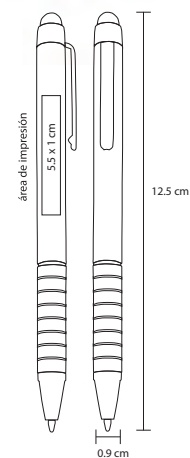

- MT Metal
- M 14.5 x 1.2 cm
- E 500 Pzas.
- MI 4 x 1 cm
- TI Láser

SINATRA

NUEVO

AL 5558D

Bolígrafo de aluminio con goma touch screen. Mecanismo retráctil

- MT Aluminio
- M 14 x 0.8 cm
- E 1000 Pzas.
- MI 4.5 x 0.7 cm
- TI Láser / Serigrafía / Tampografía

TAGU

AL 17020

Bolígrafo metálico con acabado rubber

- MT Metal
- M 14 x 1.2 cm
- E 500 Pzas.
- MI 2 x 1 cm
- TI Láser

Bolígrafos Metálicos

Al grabar en láser, el bolígrafo destaca en espejo y del color de la goma

LEXUS

AL 17020BC

Bolígrafo metálico con mecanismo de click y goma touch screen. Al grabar en láser destaca en espejo del color de la goma.

- MT Aluminio
- M 0,9 x 14,2 cm
- E 500 Pzas.
- MI 4 x 0,7 cm
- TI Serigrafía / Láser / Tampografía

WEKEND

AL 5555

Bolígrafo de aluminio con mecanismo retráctil y goma touch screen

- MT Aluminio
- M 12,5 x 0,9 cm
- E 500 Pzas.
- MI 5,5 x 1 cm
- TI Serigrafía / Láser / Tampografía

ELEGANCE

AL 9029 TOUCH

Bolígrafo metálico con goma touch screen