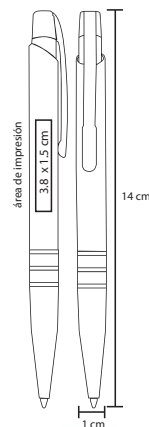

 Repuesto disponible en tinta azul

KAIRO

BP 2013

Bolígrafo plateado con detalle de color

MT Plástico
 M 13.9 x 1 cm
 E 1000 Pzas.

MI 3.2 x 1.9 cm
 TI Serigrafía / Tampografía

 Repuesto disponible en tinta azul

ATENEA

BP 5208B

Bolígrafo de plástico con clip metálico

MT Plástico M 14 x 1 cm E 1000 Pzas.

MI 3,8 x 1,5 cm TI Serigrafía / Tampografía

Repuesto disponible en tinta azul

ARENAL

BP 30128

Bolígrafo de plástico con clip de color traslúcido

MT Plástico M 14 x 1 cm E 1000 Pzas.

MI 4 x 1,6 cm TI Serigrafía / Tampografía

Repuesto disponible en tinta azul

LOTUS

BP 5589

Bolígrafo de plástico con 4 tintas:
rojo, negro, azul y verde