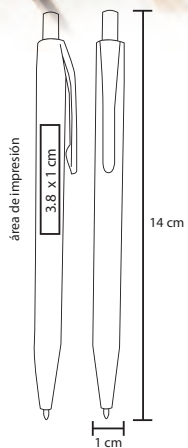

Bolígrafos de Plástico

ENCO

BP 8191

Bolígrafo de plástico de color sólido

MT Plástico M 14 x 1 cm E 1000 Pzas.

MI 8.5 x 1 cm TI Serigrafía / Tampografía

Repuesto disponible en tinta azul

SOROLL

BP 8423

Bolígrafo de plástico con clip de color

MT Plástico M 14 x 0.8 cm E 1000 Pzas.

MI 4 x 1 cm TI Serigrafía / Tampografía

BENTI

BP 3536B

Bolígrafo de plástico translúcido con mecanismo retráctil

- MT Plástico
 - M 14 x 0.8 cm
 - E 1000 Pzas.
 - MI 4 x 1 cm
 - TI Serigrafía / Tampografía
- 💧 Repuesto disponible en tinta azul

SHADOW

BP 5244C

Bolígrafo de plástico de color sólido

- MT Plástico
 - M 14 x 1 cm
 - E 1000 Pzas.
 - MI 3.8 x 1 cm
 - TI Serigrafía / Tampografía
- 💧 Repuesto disponible en tinta azul

LUXOR

BP 2809

Bolígrafo de plástico de color sólido con clip transparente y grip de goma