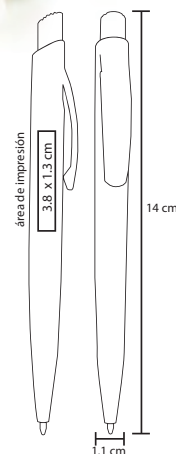

HENSA

BP 7990

Bolígrafo plateado con detalle de color y clip metálico

MT Plástico M 144 x 1 cm E 1000 Pzas. MI 4,5 x 1,3 cm TI Serigrafía Tampografía

Repuesto disponible en tinta azul

IRIS

BP 3802D

Bolígrafo de plástico de color traslúcido

MT Plástico M 14 x 1 cm E 1000 Pzas. MI 3,8 x 1,3 cm TI Serigrafía / Tampografía

Repuesto disponible en tinta azul