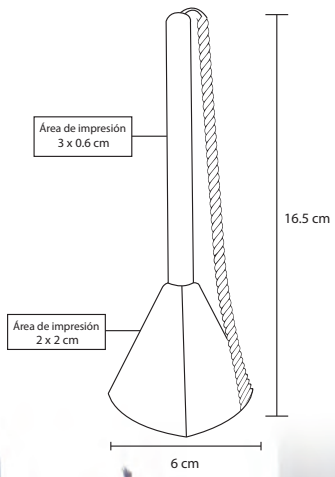

MI 3.8 x 1 cm TI Serigrafía / Tampografía

MANCHESTER

GL 19014

Bolígrafo de plástico con tinta gel, apariencia metálica y clip metálico

NUEVO

- MT Plástico
- M 1 x 13.5 cm
- E 1000 Pzas.
- MI 0.8 x 4 cm
- TI Tampografía