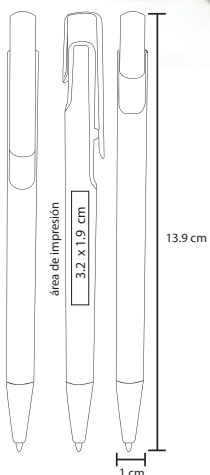

YAGER

BP 2013B

Bolígrafo de plástico con punta de color

MT Plástico
M 13.9 x 1 cm
E 1000 Pzas.

MI 3.2 x 1.9 cm
TI Serigrafía / Tampografía

Repuesto disponible en tinta azul