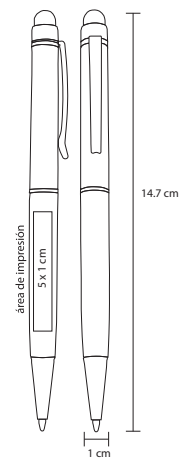

ZAFIRO

BP 6063

Bolígrafo de plástico, mecanismo retráctil, con apariencia metálica, clip metálico goma touch screen y cristales en el cuerpo

MT Plástico / Metal M 14,7 x 1 cm E 1000 Pzas.

MI 5 x 1 cm TI Serigrafía / Tampografía

Al grabar en láser, el bolígrafo destapa con luz del color de la goma

RANDY

BP 17111A

Bolígrafo de plástico con luz, goma touch screen

MT Plástico M 15 x 15 cm E 1000 Pzas.

MI 3,5 x 1 cm TI Serigrafía / Láser / Tampografía