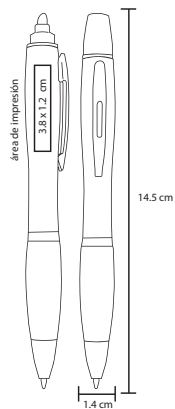

- MT Plástico
- M 145 x 11 cm
- E 1000 Pzas.
- MI 5 x 12 cm
- TI Serigrafía / Tampografía

VICTUS

AL 8703

Bolígrafo 3 en 1 con clip metálico, tintas negra, roja y azul.

- MT Aluminio
- M 1 x 141 cm
- E 500 Pzas.
- MI 3 x 0.7 cm
- TI Serigrafía / Láser / Tampografía

NUEVO

KEY

BP 5143B

Bolígrafo de plástico con mecanismo retráctil con punta de color y cordón

- MT Plástico
- M 13.5 x 1 cm
- E 1000 Pzas.
- MI 5 x 1 cm
- TI Serigrafía / Tampografía

Marcador de cera

VECTOR

BP 7713B

Bolígrafo de plástico, mecanismo retráctil y marcatextos de cera del color del grip (no se seca)

- MT Plástico
- M 14.8 x 1.7 cm
- E 1000 Pzas.
- MI 5 x 1.6 cm
- TI Serigrafía / Tampografía

SPLASH

BP 7019

Bolígrafo de plástico de color traslúcido con marcatextos

- MT Plástico
- M 145 x 14 cm
- E 1000 Pzas.
- MI 3.8 x 12 cm
- TI Serigrafía / Tampografía

EPAL

BP 8030R

Bolígrafo de plástico y goma para borrar la escritura.