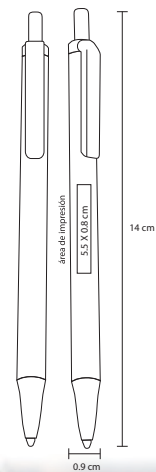

BP 7435

Bolígrafo de plástico de color sólido y mecanismo retráctil

MT Plástico M 146 x 12 cm E 1000 Pzas.

MI 3.2 x 13 cm TI Serigrafía / Tampografía

Repuesto disponible en tinta azul

CISNE

BP 7435B

Bolígrafo de plástico con mecanismo retráctil

MT Plástico M 146 x 12 cm E 1000 Pzas.

MI 3.2 x 13 cm TI Serigrafía / Tampografía

Repuesto disponible en tinta azul

FLAMENCO

NUEVO

BP 8452

Bolígrafo de plástico de mecanismo retráctil.

- MT Plástico
- M 13.5 x 1 cm
- E 1000 Pzas.
- MI 4 x 0.6 cm
- TI Tampografía

MIST

BP 8412B

Bolígrafo de plástico con clip de color y grip de goma

- MT Plástico
- M 13.8 x 1 cm
- E 1000 Pzas.
- MI 4 x 1 cm
- TI Serigrafía / Tampografía

Bolígrafos de Plástico

TORREN

BP 8594C

Bolígrafo de plástico con clip.

MT Plástico M 14 x 0.9 cm E 1000 Pzas.

MI 5.5 x 0.8 cm TI Serigrafía / Tampografía

Repuesto disponible en tinta azul

DANCER

BP 8594B

Bolígrafo de plástico con clip de color

MT Plástico M 14 x 0.9 cm E 1000 Pzas.