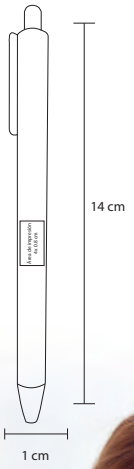

TEC

BP 8232C

Bolígrafo de plástico traslúcido con grip de goma

- MT Plástico
- M 14 x 11 cm
- E 1000 Pzas.
- MI 5 x 12 cm
- TI Serigrafía / Tampografía

Repuesto disponible en tinta azul

BOCELLI

NUEVO

BP 19056