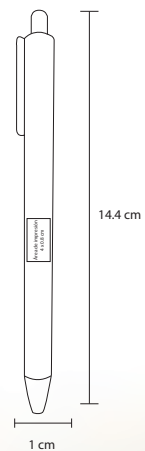

MERCURY

BP 3904B

Bolígrafo con mecanismo retráctil y apariencia metálica

- MT Plástico
- M 13.5 x 0.9 cm
- E 1000 Pzas.
- MI 3.2 x 1 cm
- TI Serigrafía / Tampografía
- 💧 Repuesto disponible en tinta azul

MALEK

BP 19013

Bolígrafo en acabado rubber con mecanismo de click.

MT Plástico M 14,4 x 1 cm E 1000 Pzas.

MI 4 x 0,9 cm TI Tampografía

NUEVO

TAG

BP 1001