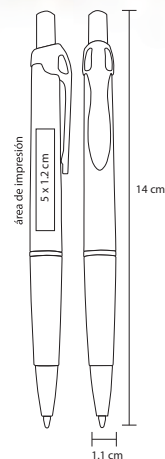

Bolígrafo de plástico con clip metálico y grip de goma

MT Plástico **M** 14 x 18 cm **E** 1000 Pzas.

MI 3.2 x 1 cm **TI** Serigrafía / Tampografía

 Repuesto disponible en tinta azul

LONDON

BP 2173C

Bolígrafo de plástico traslúcido con clip metálico y grip de goma

MT Plástico
 M 14 x 17 cm
 E 1000 Pzas.
 MI 3,2 x 1 cm
 TI Tampografía

 Repuesto disponible en tinta azul

BRI

BP 8405T

Bolígrafo de plástico con clip de color

- MT Plástico
- M 14 x 0.8 cm
- E 1000 Pzas.
- MI 45 x 0.8 cm
- TI Serigrafía / Tampografía

TEC

BP 8232C

Bolígrafo de plástico traslúcido con grip de goma

- MT Plástico
- M 14 x 11 cm
- E 1000 Pzas.
- MI 5 x 12 cm
- TI Serigrafía / Tampografía

Repuesto disponible en tinta azul

BOCELLI

NUEVO

BP 19056