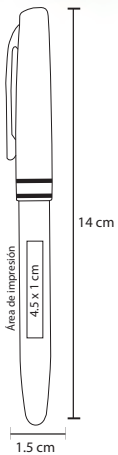

BOLÍGRAFOS
METÁLICOS

BOLÍGRAFOS RUBBER

MABIRA

AL 9028M

Bolígrafo metálico con acabado rubber

- MT Metal
- M 14 x 1 cm
- E 500 Pzas.
- MI 4 x 1 cm
- TI Láser

STUART

AL 18010

Bolígrafo metálico con acabado rubber y clip en forma de gancho

- MT Metal
- M 14 x 1.3 cm
- E 500 Pzas.
- MI 5 x 1 cm
- TI Láser

Al grabar en láser, el bolígrafo destaca en espejo y del color de la goma

TIVOX

AL 17020MRT

Bolígrafo metálico con acabado rubber y goma touch screen

- MT Metal
- M 14.8 x 1 cm
- E 500 Pzas.
- MI 4 x 0.7 cm
- TI Láser

TOBIN

AL 18011

Bolígrafo metálico con acabado rubber

- MT Metal
- M 14 x 1.5 cm
- E 500 Pzas.
- MI 4.5 x 1 cm
- TI Láser

VERBEL

AL 5558R

Bolígrafo metálico con acabado rubber y goma touch screen. Mecanismo retráctil

- MT Metal
- M 14 x 0.8 cm
- E 500 Pzas.
- MI 4.5 x 0.7 cm
- TI Láser

ISKAM

AL 18009

Bolígrafo metálico con acabado rubber y goma touch screen. Mecanismo retráctil