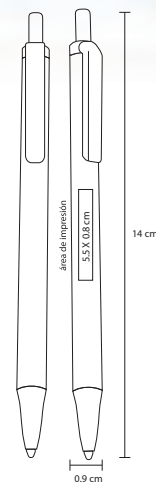

MT Plástico M 146 x 12 cm E 1000 Pzas.

MI 3.2 x 13 cm TI Serigrafía / Tampografía

Repuesto disponible en tinta azul

FLAMENCO

NUEVO

BP 8452

Bolígrafo de plástico de mecanismo retráctil.

- MT Plástico
- M 13.5 x 1 cm
- E 1000 Pzas.
- MI 4 x 0.6 cm
- TI Tampografía

MIST

BP 8412B

Bolígrafo de plástico con clip de color y grip de goma

- MT Plástico
- M 13.8 x 1 cm
- E 1000 Pzas.
- MI 4 x 1 cm
- TI Serigrafía / Tampografía

Bolígrafos de Plástico

TORREN

BP 8594C

Bolígrafo de plástico con clip.

MT Plástico M 14 x 0.9 cm E 1000 Pzas.

MI 5.5 x 0.8 cm TI Serigrafía / Tampografía

Repuesto disponible en tinta azul

DANCER

BP 8594B

Bolígrafo de plástico con clip de color

MT Plástico M 14 x 0.9 cm E 1000 Pzas.

MI 5.5 x 0.8 cm TI Serigrafía / Tampografía

Repuesto disponible en tinta azul

YAGER

BP 2013B

Bolígrafo de plástico con punta de color

MT Plástico
 M 13.9 x 1 cm
 E 1000 Pzas.

MI 3.2 x 1.9 cm
 TI Serigrafía / Tampografía