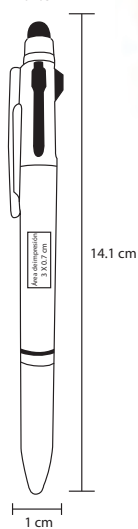

CHAD

BP 8503B

Bolígrafo de plástico con limpiador de pantalla y soporte para celular. Incluye tinta rojo y negra

- MT Plástico
- M 145 x 11 cm
- E 1000 Pzas.
- MI 5 x 12 cm
- TI Serigrafía / Tampografía