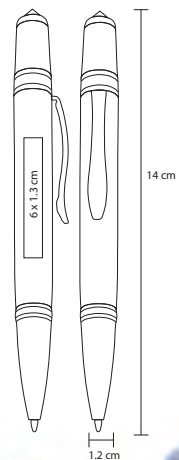

ACUARIO

FM 8266

Bolígrafo metálico con mecanismo retráctil

MT Aluminio M 14 x 12 cm E 500 Pzas

MI 6 x 13 cm TI Serigrafía / Tampografía Láser / Punta diamante

BOSCO

FM 7554

Bolígrafo metálico con estuche

MT Metal M 13.5 x 1 cm E 200 Pzas.

MI 4 x 0.8 cm TI Serigrafía / Láser / Tampografía