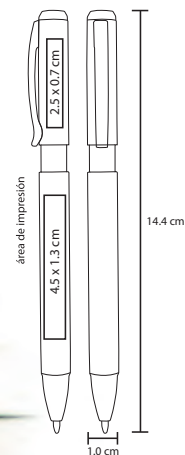

IRIS

BP 3802D

Bolígrafo de plástico de color traslúcido

MT Plástico M 14 x 1 cm E 1000 Pzas. MI 3,8 x 1,3 cm TI Serigrafía / Tampografía

Repuesto disponible en tinta azul