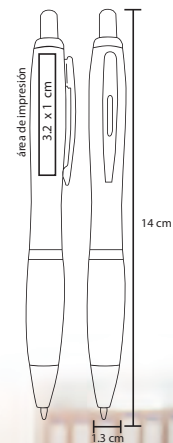

FRONT

BP 19016

NUEVO

Bolígrafo con resorte plástico y base adhesiva que permite fijarse a superficie plana.

- MT Plástico
- M 11 x 13.5 cm
- E 500 Pzas.
- MI 0.8 x 4 cm
- TI Tampografía

Bolígrafos de Plástico

STAR

BP 2173A

Bolígrafo plateado con clip metálico y grip de goma

MT Plástico **M** 14 x 13 cm **E** 1000 Pzas.

MI 3.2 x 1 cm **TI** Serigrafía / Tampografía

 Repuesto disponible en tinta azul

FARELL

BP 2173B

Bolígrafo de plástico con clip metálico y grip de goma

MT Plástico **M** 14 x 18 cm **E** 1000 Pzas.

MI 3.2 x 1 cm **TI** Serigrafía / Tampografía

 Repuesto disponible en tinta azul

LONDON

BP 2173C

Bolígrafo de plástico traslúcido con clip metálico y grip de goma