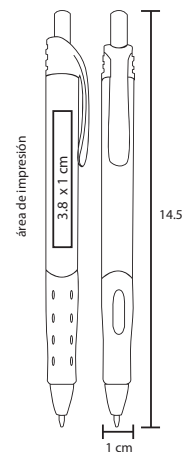

LUXOR

BP 2809

Bolígrafo de plástico de color sólido con clip transparente y grip de goma

MT Plástico M 14.5 x 1 cm E 1000 Pzas.

MI 3.8 x 1 cm TI Serigrafía / Tampografía

Repuesto disponible en tinta azul

KAYEN

BP 1712

Bolígrafo de plástico con mecanismo retráctil

MT Plástico M 13.5 x 0.7 cm E 1000 Pzas.

MI 5.5 x 0.7 cm TI Serigrafía / Tampografía