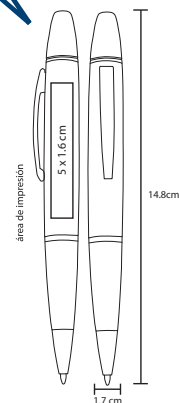

- MT Plástico
- M 145 x 11 cm
- E 1000 Pzas.
- MI 5 x 12 cm
- TI Serigrafía / Tampografía

VICTUS

AL 8703

Bolígrafo 3 en 1 con clip metálico, tintas negra, roja y azul.

- MT Aluminio
- M 1 x 141 cm
- E 500 Pzas.
- MI 3 x 0.7 cm
- TI Serigrafía / Láser / Tampografía

NUEVO

KEY

BP 5143B

Bolígrafo de plástico con mecanismo retráctil con punta de color y cordón

- MT Plástico
- M 13.5 x 1 cm
- E 1000 Pzas.
- MI 5 x 1 cm
- TI Serigrafía / Tampografía

Marcador de cera

VECTOR

BP 7713B

Bolígrafo de plástico, mecanismo retráctil y marcatextos de cera del color del grip (no se seca)

- MT Plástico
- M 14.8 x 1.7 cm
- E 1000 Pzas.
- MI 5 x 1.6 cm
- TI Serigrafía / Tampografía

SPLASH

BP 7019

Bolígrafo de plástico de color traslúcido con marcatextos

- MT Plástico
- M 145 x 14 cm
- E 1000 Pzas.
- MI 3.8 x 12 cm
- TI Serigrafía / Tampografía

EPAL

BP 8030R

Bolígrafo de plástico y goma para borrar la escritura.