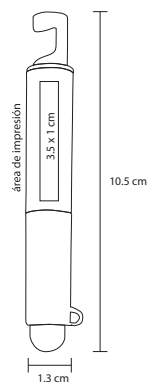

Bolígrafos Multifuncionales