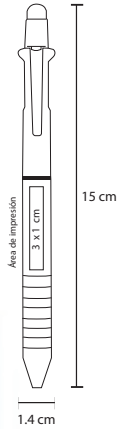

SEREI

FM 7301

Bolígrafo metálico con tinta azul roja y negra; estuche y goma touch screen

- MT Metal
- M 15 x 14 cm
- E 200 Pzas.
- MI 3 x 1 cm
- TI Serigrafía / Láser / Tampografía

DUCATI

FM 930

Bolígrafo de fibra de carbono, tapa metálica y estuche

- MT Fibra de carbono / Metal
- M 14 x 12 cm
- E 200 Pzas.
- MI 3.5 x 1 cm
- TI Serigrafía / Tampografía
  Láser / Punta diamante