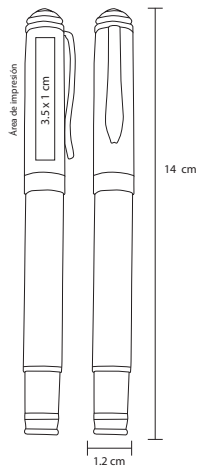

MT Metal M 14 x 1.3 cm E 200 Pzas. MI 3.5 x 1 cm TI Serigrafía / Láser / Tampografía

SEREI

FM 7301

Bolígrafo metálico con tinta azul roja y negra; estuche y goma touch screen

- MT Metal
- M 15 x 14 cm
- E 200 Pzas.
- MI 3 x 1 cm
- TI Serigrafía / Láser / Tampografía