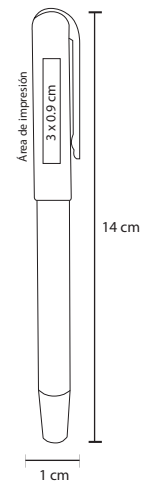

MT Metal M 13.5 x 1 cm E 200 Pzas.

MI 4 x 0.8 cm TI Serigrafía / Láser / Tampografía

DAVOS

AL 17001

Bolígrafo de aluminio cepillado.

- MT Metal
- M 1 x 13.5 cm
- E 500 Pzas.
- MI 0.7 x 3 cm
- TI Láser

PARIS

AL 18109U

Bolígrafo metálico con clip.

- MT Aluminio
- M 0.9 x 14 cm
- E 1000 Pzas.
- MI 4 x 0.7 cm
- TI Serigrafía / Láser
Tampografía

LASKA

FM 7555

Bolígrafo metálico con estuche

- MT Metal
- M 14 x 1 cm
- E 200 Pzas.
- MI 3 x 0,9 cm
- TI Serigrafía / Láser / Tampografía