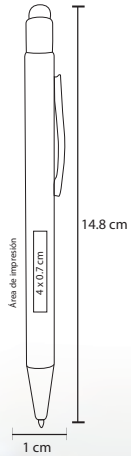

BOLÍGRAFOS
METÁLICOS

BOLÍGRAFOS RUBBER

MABIRA

AL 9028M

Bolígrafo metálico con acabado rubber

- MT Metal
- M 14 x 1 cm
- E 500 Pzas.
- MI 4 x 1 cm
- TI Láser

STUART

AL 18010

Bolígrafo metálico con acabado rubber y clip en forma de gancho

- MT Metal
- M 14 x 1.3 cm
- E 500 Pzas.
- MI 5 x 1 cm
- TI Láser

Al grabar en láser, el bolígrafo destaca en espejo y del color de la goma