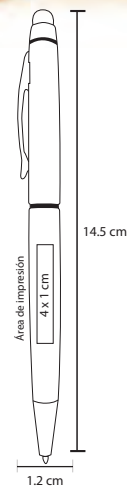

Bolígrafo metálico con acabado rubber y clip en forma de gancho

- MT Metal
- M 14 x 1.3 cm
- E 500 Pzas.
- MI 5 x 1 cm
- TI Láser

Al grabar en láser, el bolígrafo destaca en espejo y del color de la goma

TIVOX

AL 17020MRT

Bolígrafo metálico con acabado rubber y goma touch screen

- MT Metal
- M 14.8 x 1 cm
- E 500 Pzas.
- MI 4 x 0.7 cm
- TI Láser

TOBIN

AL 18011

Bolígrafo metálico con acabado rubber

- MT Metal
- M 14 x 1.5 cm
- E 500 Pzas.
- MI 4.5 x 1 cm
- TI Láser

VERBEL

AL 5558R

Bolígrafo metálico con acabado rubber y goma touch screen. Mecanismo retráctil

- MT Metal
- M 14 x 0.8 cm
- E 500 Pzas.
- MI 4.5 x 0.7 cm
- TI Láser

ISKAM

AL 18009

Bolígrafo metálico con acabado rubber y goma touch screen. Mecanismo retráctil

- MT Metal
- M 14.5 x 1.2 cm
- E 500 Pzas.
- MI 4 x 1 cm
- TI Láser

SINATRA

NUEVO

AL 5558D

Bolígrafo de aluminio con goma touch screen. Mecanismo retráctil

- MT Aluminio
- M 14 x 0.8 cm
- E 1000 Pzas.
- MI 4.5 x 0.7 cm
- TI Láser / Serigrafía / Tampografía