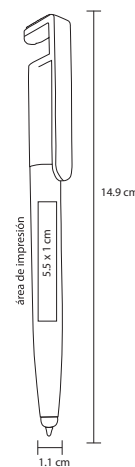

Limpiador de pantalla