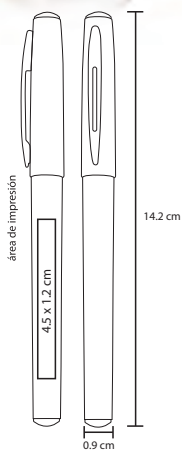

CODEX

BP 235

Bolígrafo acabado rubber con tinta de gel y clip metálico

MT Plástico
M 14,2 x 0,9 cm
E 1000 Pzas.
MI 4,5 x 1,2 cm
TI Tampografía