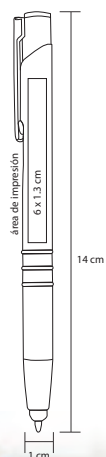

- MT Metal
- M 14.5 x 1.2 cm
- E 500 Pzas.
- MI 4 x 1 cm
- TI Láser

SINATRA

NUEVO

AL 5558D

Bolígrafo de aluminio con goma touch screen. Mecanismo retráctil

- MT Aluminio
- M 14 x 0.8 cm
- E 1000 Pzas.
- MI 4.5 x 0.7 cm
- TI Láser / Serigrafía / Tampografía

TAGU

AL 17020

Bolígrafo metálico con acabado rubber

- MT Metal
- M 14 x 1.2 cm
- E 500 Pzas.
- MI 2 x 1 cm
- TI Láser

Bolígrafos Metálicos

Al grabar en láser, el bolígrafo destaca en espejo y del color de la goma

LEXUS

AL 17020BC

Bolígrafo metálico con mecanismo de click y goma touch screen. Al grabar en láser destaca en espejo del color de la goma.

- MT Aluminio
- M 0,9 x 14,2 cm
- E 500 Pzas.
- MI 4 x 0,7 cm
- TI Serigrafía / Láser / Tampografía

WEKEND

AL 5555

Bolígrafo de aluminio con mecanismo retráctil y goma touch screen

- MT Aluminio
- M 12,5 x 0,9 cm
- E 500 Pzas.
- MI 5,5 x 1 cm
- TI Serigrafía / Láser / Tampografía

ELEGANCE

AL 9029 TOUCH

Bolígrafo metálico con goma touch screen