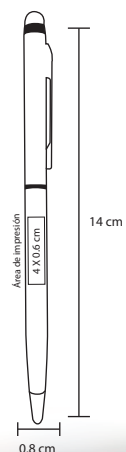

Bolígrafo metálico con acabado rubber y clip en forma de gancho

- MT Metal
- M 14 x 1.3 cm
- E 500 Pzas.
- MI 5 x 1 cm
- TI Láser

Al grabar en láser, el bolígrafo destaca en espejo y del color de la goma

TIVOX

AL 17020MRT

Bolígrafo metálico con acabado rubber y goma touch screen

- MT Metal
- M 14.8 x 1 cm
- E 500 Pzas.
- MI 4 x 0.7 cm
- TI Láser

TOBIN

AL 18011

Bolígrafo metálico con acabado rubber

- MT Metal
- M 14 x 1.5 cm
- E 500 Pzas.
- MI 4.5 x 1 cm
- TI Láser

VERBEL

AL 5558R

Bolígrafo metálico con acabado rubber y goma touch screen. Mecanismo retráctil

- MT Metal
- M 14 x 0.8 cm
- E 500 Pzas.
- MI 4.5 x 0.7 cm
- TI Láser

ISKAM

AL 18009

Bolígrafo metálico con acabado rubber y goma touch screen. Mecanismo retráctil

- MT Metal
- M 14.5 x 1.2 cm
- E 500 Pzas.
- MI 4 x 1 cm
- TI Láser

SINATRA

NUEVO

AL 5558D

Bolígrafo de aluminio con goma touch screen. Mecanismo retráctil

- MT Aluminio
- M 14 x 0.8 cm
- E 1000 Pzas.
- MI 4.5 x 0.7 cm
- TI Láser / Serigrafía / Tampografía