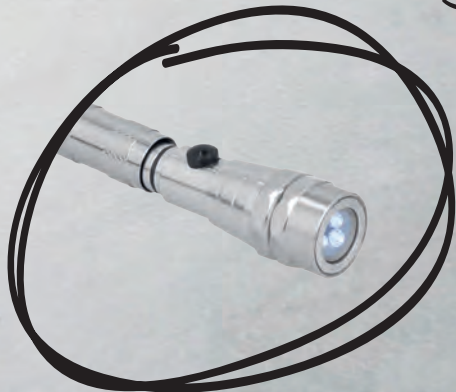

HERRAMIENTAS