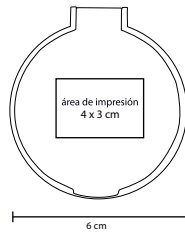

VICKY

CP 03

Espejo de plástico con apariencia metálica

- MT Plástico
- M 6 cm diámetro
- E 1000 Pzas
- MI 4 x 3 cm
- TI Serigrafía / Tampografía

BELLA

CP 06

Cepillo plegable de plástico con espejo

- MT Plástico
- M 7.5 x 6.5 cm
- E 600 Pzas
- MI 3 x 3 cm
- TI Serigrafía / Tampografía