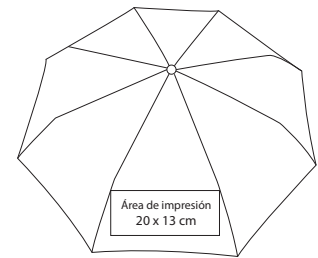

# TIME

NUEVOS COLORES

PM 06

Paraguas de 8 gajos con sistema de apertura y cierre automático, Incluye funda.

- MT Poliéster
- M 102 cm
- E 60 Pzas
- MI 20 x 13 cm
- TI Serigrafía