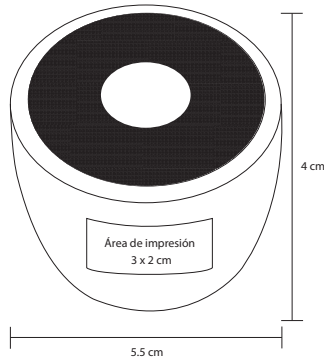

YANNI

SO 035

Mini bocina portátil, con estuche y bluetooth, Incluye cable de carga. Batería recargable con duración de 4 horas.

MT Metal

M 5.5 x 4 cm

E 100 Pzas

MI 3 x 2 cm

TI Serigrafía / Tampografía / Láser

RIOMA

SO 007

Bocina portátil con acadado rubber Bluetooth, lector Micro SD, USB, auxiliar y función manos libres. Incluye cable de carga y auxiliar. Batería recargable con duración de 2 horas.

MT Plástico

M 9 x 6 cm

E 50 Pzas

MI 3.5 x 1.5 cm

TI Tampografía