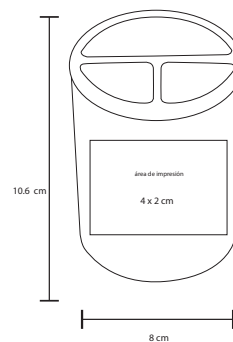

SEREN

O 029

Multiorganizador para escritorio en curpiel, incluye portaplumas y base para celular o tarjetas.

MT Curpiel M 19 x 10.8 cm E 60 Pzas

MI 7 x 5 cm TI Serigrafía / Tampografía / Láser

ZARATA

O 030

Portaplumas de plástico acabado mate, cuenta con 3 compartimentos.

MT Plástico M 10.6 x 8 cm E 160 Pzas MI 4 x 2 cm TI Serigrafía / Tampografía