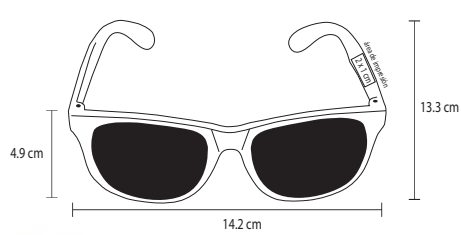

SUNNY

CP 012

Lentes de plástico para sol.

- MT Plástico
- M 142 x 13.3 cm
- E 500 Pzas
- MI 2 x 1 cm
- TI Serigrafía / Tampografía

YOM

CP 013

Lentes bicolor de plástico para sol.

- MT Plástico
- M 142 x 13.3 cm
- E 500 Pzas
- MI 2 x 1 cm
- TI Serigrafía / Tampografía