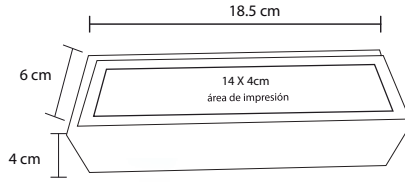

# AGASSI

TL 007

Juego de raquetas de madera y pelota.

- MT Madera
- M 33 x 19 cm
- E 50 Pzas
- MI 10 x 8 cm
- TI Tampografía