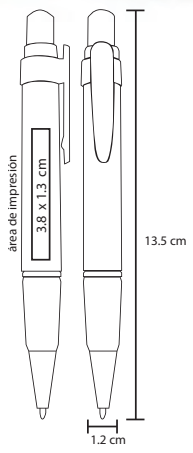

INDIGO

BP 8384

Bolígrafo de plástico con clip de color y grip de goma

1. MT Plástico
   - M 14 x 11 cm
   - E 1000 Pzas.
   - MI 3 x 12 cm
   - TI Serigrafía / Tampografía
2. Repuesto disponible en tinta azul