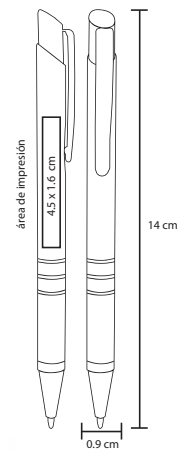

## SKY

AL 9029

Bolígrafo de aluminio con clip metálico

**MT** Aluminio **M** 14 x 0,9 cm **E** 500 Pzas

**MI** 4,5 x 1,6 cm **TI** Serigrafía / Tampografía  
Láser / Punta diamante

 Repuesto disponible en tinta azul

## BARÚ

BP 4143

Bolígrafo de aluminio y clip metálico

**MT** Aluminio **M** 13,8 x 0,8 cm **E** 1000 Pzas

**MI** 4,4 x 1,4 cm **TI** Serigrafía / Tampografía  
Láser / Punta diamante