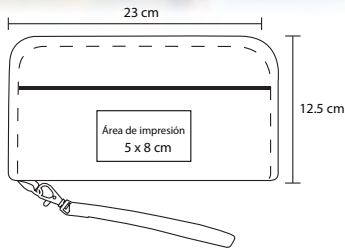

JET TL 008

Porta pasaporte de poliéster con cierre y organizador de tarjetas

MT Poliéster

M 23 x 12.5 cm

E 100 Pzas

MI 8 x 5 cm

TI Serigrafía

PHELPS TL 006

Pelota inflable, para playa o alberca.

MT Plástico

M 35 cm de diámetro

E 700 Pzas

MI 5 x 5 cm

TI Serigrafía