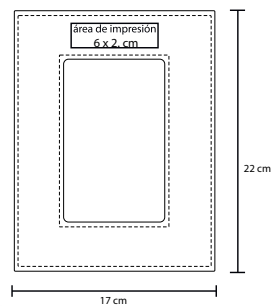

## PIXEL

O 013

Porta retrato de curpiel

- MT Curpiel
- M 22 x 17 cm
- E 96 Pzas
- MI 6 x 2 cm
- TI Serigrafía / Láser  
Grabado en seco  
Tampografía