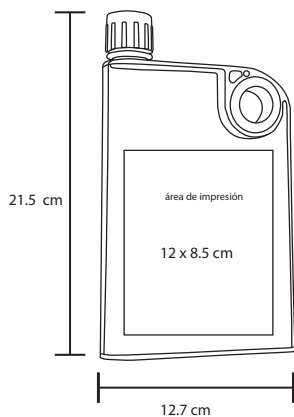

## LATTE

NUEVO

T 73

Vaso de acero inoxidable con doble pared. Incluye popote metálico. Capacidad de 500 ml.

- MT Acero Inox
- M 17 x 9 cm
- E 50 Pzas
- MI 6 x 5 cm
- TI Serigrafía / Láser / Tampografía

# TROPICAL

T 48T

NUEVOS  
COLORES

Vaso de doble pared de plástico con popote  
Cap. 500 ml.

- MT Plástico
- M 16 x 10 cm
- E 48 Pzas
- MI 5 x 5 cm
- TI Serigrafía / Tampografía