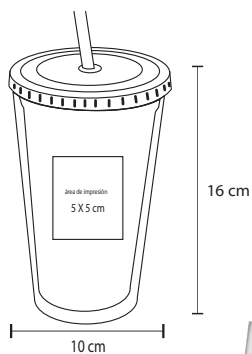

RUBIN

NUEVOS
COLORES

T 36

Botella plástica en forma de garrafa de color transparente con tapa de rosca. Cap. 380 ml.

MT Plástico

M 21.5 x 12.7 cm

E 36 Pzas

MI 12 x 8.5 cm

TI Serigrafía / Tampografía