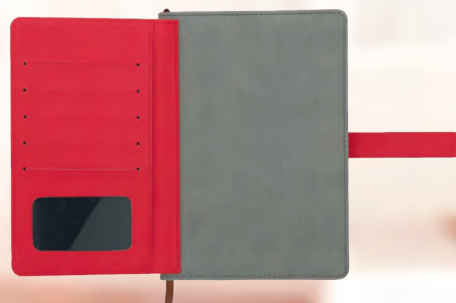

INDA

O 045

Libreta de poliuretano, con tarjetero, compartimento para documentos y correa para cerrar. contiene 100 hojas rayadas.

- **MT** Poliuretano
- **M** 21 x 15 cm
- **E** 80 Pzas
- **MI** 10 x 7 cm
- **TI** Serigrafía / Tampografía
  Grabado en seco / Láser