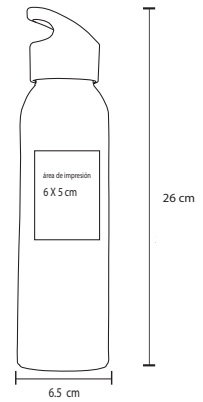

# ENZO

NUEVOS COLORES

T 29

Cilindro de plástico con chupón, banda de silicón y tapa que sirve como vaso Cap. 700 ml

- MT Plástico
- M 29.7 x 7.2 cm
- E 32 Pzas
- MI 12 x 7 cm
- TI Serigrafía / Tampografía