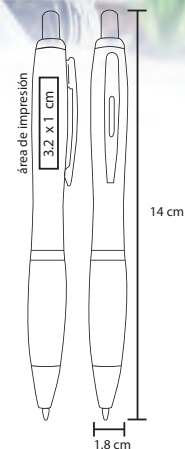

STAR

BP 2173A

Bolígrafo plateado con clip metálico y grip de goma

MT Plástico **M** 14 x 1,3 cm **E** 1000 Pzas.

MI 3,2 x 1 cm **TI** Serigrafía / Tampografía

Repuesto disponible en tinta azul

FARELL

BP 2173B

Bolígrafo de plástico con clip metálico y grip de goma

MT Plástico **M** 14 x 1,8 cm **E** 1000 Pzas.

MI 3,2 x 1 cm **TI** Serigrafía / Tampografía

Repuesto disponible en tinta azul