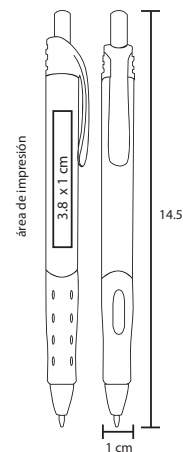

## LUXOR

BP 2809

Bolígrafo de plástico de color sólido con clip transparente y grip de goma

MT Plástico M 14.5 x 1 cm E 1000 Pzas.

MI 3.8 x 1 cm TI Serigrafía / Tampografía

Repuesto disponible en tinta azul