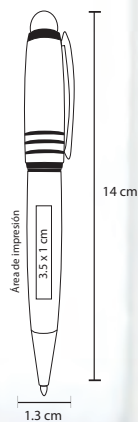

## PORLAN

FM 7553

Bolígrafo metálico con mecanismo retráctil y estuche

- MT Metal
- M 14 x 1.3 cm
- E 200 Pzas.
- MI 3.5 x 1 cm
- TI Serigrafía / Láser / Tampografía