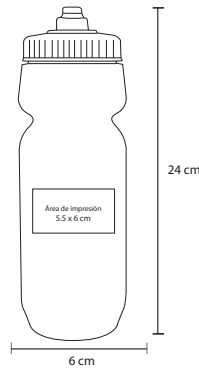

BITROK

T 71

Cilindro squeeze de color sólido con chupón ideal para carreras y competencias. Cap. 720 ml.

- MT Plástico
- M 24 x 6 cm
- E 50 Pzas
- MI 5.5 x 6 cm
- TI Serigrafía / Tampografía