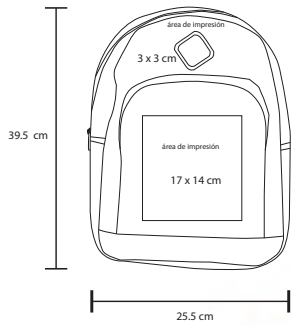

## KINTAN

BL 025

Mochila con un compartimento, bolsa interior con cierre y tirantes con correa ajustable.

- MT Poliéster
- M 38.5 x 28.5 cm
- E 50 Pzas
- MI 20 x 8 cm
- TI Serigrafía