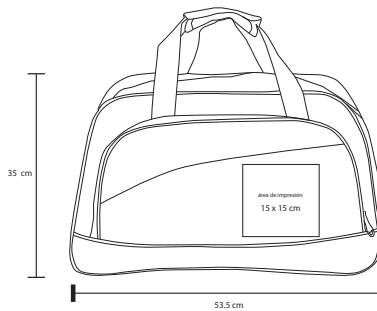

SPORT

BL 022

Maleta deportiva con bolsa frontal y compartimento central con cierre, correa regulable y sujetadores reforzados con velcro.

- MT Poliéster
- M 35 x 53.5 cm
- E 100 Pzas
- MI 15 x 15 cm
- TI Serigrafía