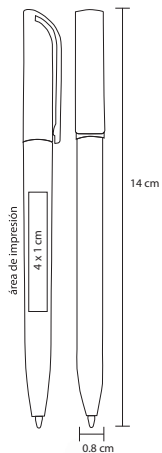

## SOROLL

BP 8423

Bolígrafo de plástico con clip de color

MT Plástico M 14 x 0.8 cm E 1000 Pzas.

MI 4 x 1 cm TI Serigrafía / Tampografía