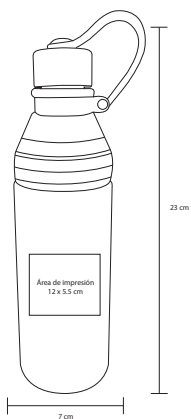

## HABANA

T 66

Vaso de doble pared de plástico con popote Cap. 500 ml.

MT Plástico

M 16 x 10 cm

E 48 Pzas

MI 5 x 5 cm

TI Serigrafía / Tampografía

## GYM

T 18

Cilindro de plástico con compartimentos, resorte de acero y colador. Cap. 450 ml

- MT Plástico
- M 215 x 10 cm
- E 72 Pzas.
- MI 5 x 4 cm
- TI Serigrafía / Tampografía