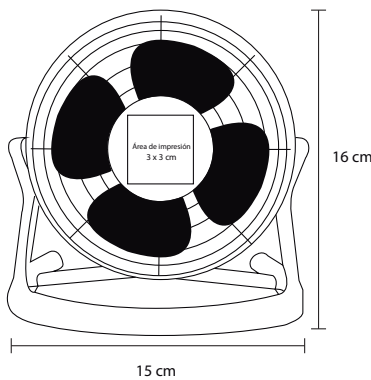

## VINTAGE

O 017

Reloj de pared rectangular. Utiliza una batería AA (no incluida)

- MT Plástico
- M 22.7 x 32.5 cm
- E 20 Pzas
- MI 10 x 3.5 cm
- TI Serigrafía / Tampografía