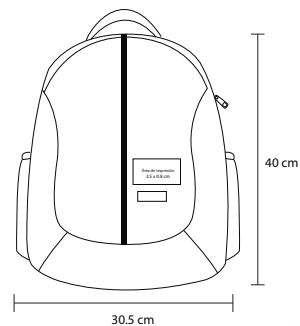

## CENTO

BL 049

Mochila de 2 compartimientos, espacio para Laptop, asa y 2 bolsas laterales de malla. Respaldo y tirantes acolchados.

- MT Poliéster
- M 30.5 x 41 cm
- E 40 Pzas
- MI 3.5 x 0.8 cm
- TI Laser / Serigrafía