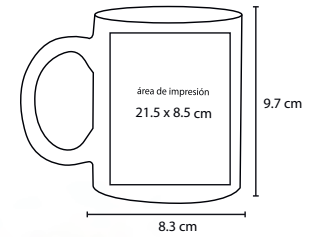

ARCOIRIS

HO 01

Taza para sublimación de 11 onzas.

MT Cerámica **M** 8,3 x 9,7 cm **E** 36 Pzas

MI 21,5 x 8,5 cm **TI** Sublimación