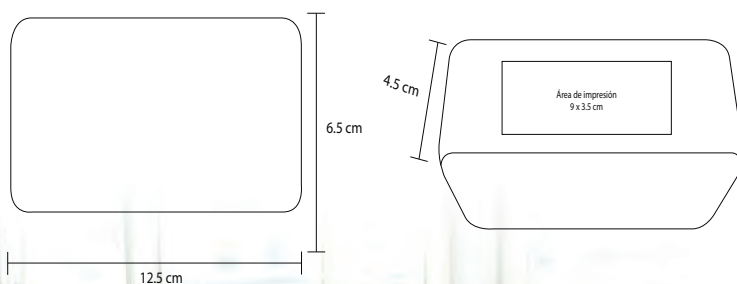

OTON

O 043

Porta retrato con reloj digital.

Plástico
14,5 x 14 cm
100 Pzas
6 x 3 cm
Tampografía / Serigrafía