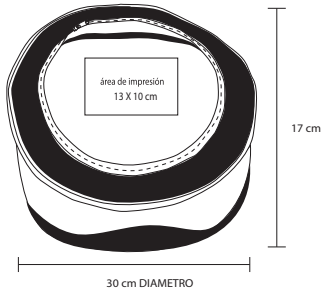

CHOP

HO 030

Asador portátil de acero. Incluye rejilla cromada y estuche de transporte que se convierte en una práctica hielera.

- MT Poliéster / Metal
- M 30 x 17 cm
- E 6 Pzas
- MI 13 x 10 cm
- TI Serigrafía