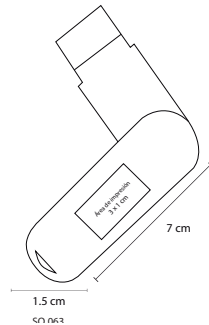

## KEYLOR

SO 010

Memoria USB con protector de metal giratorio y cuerpo de goma. Cap. 8 GB

- MT Plástico / Metal
- M 2 X 7.5 cm
- E 500 Pzas
- MI 2 x 1 cm
- TI Serigrafía / Láser / Tampografía