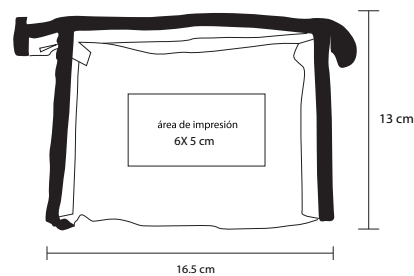

SUVA

CP 016

Cosmetiquera de poliéster con espejo y 2 separadores internos.

MT Poliéster M 22 x 18 cm E 200 Pzas MI 11 x 8 cm TI Serigrafía

SPA

CP 029

Kit de baño. Contiene esponja corporal, cepillo para el cabello, cepillo para pies y piedra para pies. Incluye estuche transparente

MT Plástico / Madera M 16.5 x 13 cm E 60 Pzas MI 6 x 5 cm TI Serigrafía

NUEVO