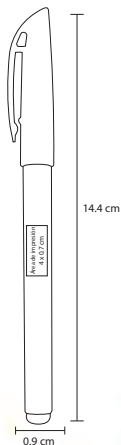

## ERIS

BP 1112

Bolígrafo con acabado rubber

MT Plástico M 13,9 x 1 cm E 1000 Pzas.

MI 3 x 0,9 cm TI Serigrafía / Tampografía

Repuesto disponible en tinta azul