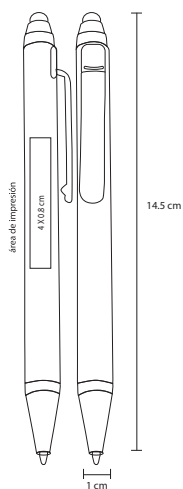

## KEY

BP 5143B

Bolígrafo de plástico con mecanismo retráctil con punta de color y cordón

- MT Plástico
- M 13.5 x 1 cm
- E 1000 Pzas.
- MI 5 x 1 cm
- TI Serigrafía / Tampografía

Marcador de cera

## VECTOR

BP 7713B

Bolígrafo de plástico, mecanismo retráctil y marcatextos de cera del color del grip (no se seca)

- MT Plástico
- M 14.8 x 1.7 cm
- E 1000 Pzas.
- MI 5 x 1.6 cm
- TI Serigrafía / Tampografía

## SPLASH

BP 7019

Bolígrafo de plástico de color traslúcido con marcatextos

- MT Plástico
- M 145 x 14 cm
- E 1000 Pzas.
- MI 3.8 x 12 cm
- TI Serigrafía / Tampografía