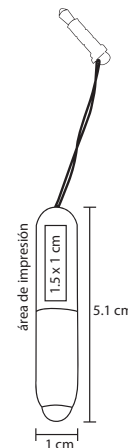

OASIS

BP 8204

Bolígrafo de plástico, mecanismo retráctil, goma touch screen, limpiador de pantalla y soporte para celular

MT Plástico
M 149 x 11 cm
E 1000 Pzas.
MI 5.5 x 1 cm
TI Serigrafía / Tampografía