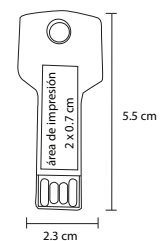

KIMSTAR

SO 049

Memoria USB metálica en forma de llave. Cap. 16 GB

DMAX

SO 046

Bolígrafo con USB Cap. 16 GB y touch screen