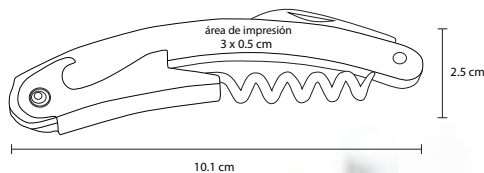

# CONDE

O 019

Set de vino con sacacorcho, boquilla, corta gotas y corcho metálico

- MT Curpiel
- M 14.5 diametro
- E 30 Pzas
- MI 5 x 5 cm
- TI Serigrafía / Tampografía / Láser Grabado en seco