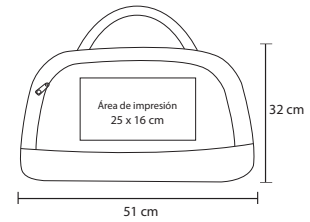

JACK

BL 039

Maleta de poliéster con compartimento frontal, asas sujetadoras y asa regulable

- MT Poliéster
- M 51 x 32 cm
- E 50 Pzas
- MI 25 x 16 cm
- TI Serigrafía / Bordado