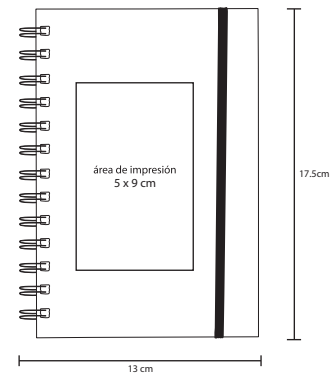

ECO NOTE

LE 006

Libreta con pasta de bambú y 70 hojas rayadas

- MT Bambú
- M 13 x 17,5 cm
- E 100 Pzas.
- MI 5 x 9 cm
- TI Serigrafía / Láser
  Tampografía / Grabado en seco