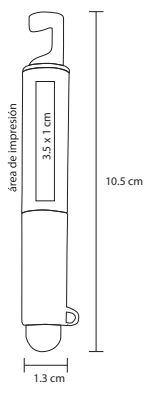

Bolígrafos Multifuncionales