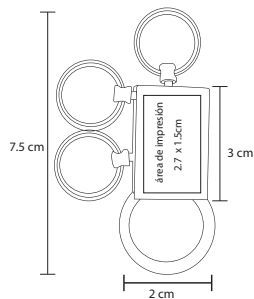

DROP

MK 001

Llavero metálico

MT Metal **M** 2,6 x 4,7 cm **E** 600 Pzas

MI 0,7 x 2 cm **TI** Serigrafía / Tampografía Láser Punta / Diamante