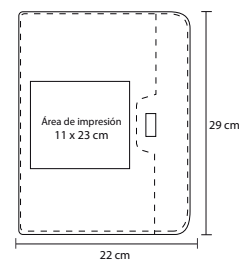

TALENT

O 008

Carpeta de curpiel con cierre de broche, hojas rayadas y arillo metálico

- **MT** Curpiel
- **M** 23.5 x 18 cm
- **E** 50 Pzas
- **MI** 6 x 5 cm
- **TI** Serigrafía / Tampografía Grabado en seco / Láser

HENDRIK

O 053

Carpeta con cierre, portatarjeta, hojas rayadas y arillo metálico

- **MT** Poliéster
- **M** 29 x 22 cm
- **E** 30 Pzas
- **MI** 11 x 23 cm
- **TI** Serigrafía / Tampografía Grabado en seco / Láser