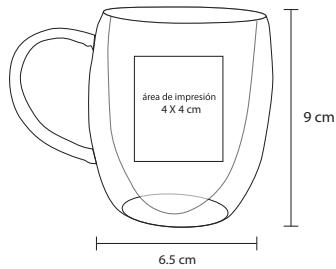

LUWAK

NUEVO

HO 029

Taza de vidrio de doble pared.
Capacidad de 175 ml.

- MT Vidrio
- M 9 x 6.5 cm
- E 60 Pzas
- MI 4 x 4 cm
- TI Serigrafía