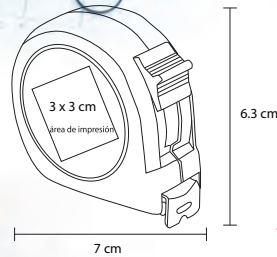

MONZA

HR 08

Desarmador metálico tipo pluma, contiene 8 diferentes puntas, 4 de cruz y 4 puntas planas con número que se guardan en el cuerpo del desarmador, incluye clip metálico

- **MT** Aluminio
- **M** 111 x 18 cm
- **E** 100 Pzas.
- **MI** 25 x 15 cm
- **TI** Serigrafía / Tampografía / Láser

MILLA

HR 04

Flexómetro con cinta metálica de 5 m. Incluye correa, clip y seguro.

- **MT** Plástico
- **M** 6.3 x 7 cm
- **E** 120 Pzas.
- **MI** 3 x 3 cm
- **TI** Serigrafía / Tampografía