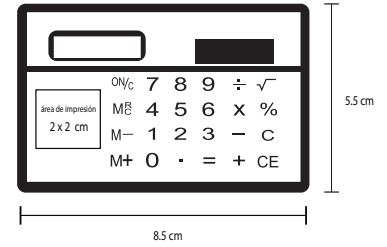

SARPI

CA 005

Calculadora de bolsillo de 8 dígitos con batería solar.

- **MT** Plástico
- **M** 8.5 x 5.5 cm
- **E** 1000 Pzas
- **MI** 2 x 2 cm
- **TI** Serigrafía / Tampografía