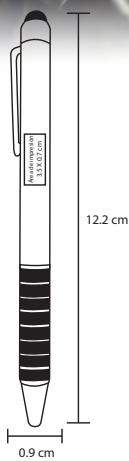

AL 5555AC

Bolígrafo metálico con mecanismo de click y goma touch screen. Al grabar en láser destapa en espejo del color de la goma.

- MT Aluminio
- M 12.2 x 0.9 cm
- E 1000 Pzas.
- MI 3.5 x 0.7 cm
- TI Serigrafía / Láser / Tampografía