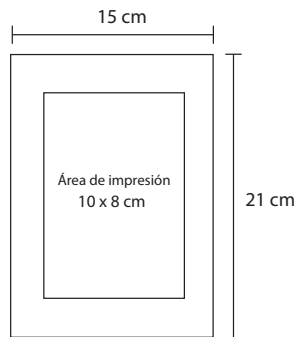

ZOGO

LE 023

NUEVO

Set ecológico incluye block de notas con 40 hojas, sacapuntas, goma, 2 lapices, pluma y regla de madera.

MT Cartón M 21 x 15 cm E 100 Pzas. MI 10 x 8 cm TI Serigrafía / Tampografía

ARGU

LE 019

NUEVOS COLORES

Libreta ecológica con 5 banderas adhesivas, bolígrafo y cuenta con 80 hojas rayadas.

MT Cartón M 21 x 17 cm E 200 Pzas. MI 10 x 17 cm TI Serigrafía / Tampografía