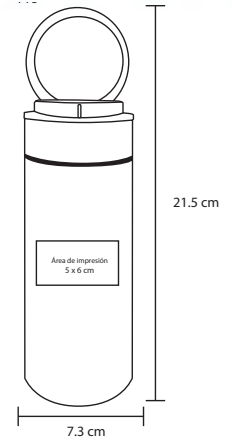

### T 75

Termo con doble pared de acero inoxidable. Con colador y asa de plástico. Capacidad de 500 ml.

**MT** Acero Inox.

**M** 7.3 x 21.5 cm

**E** 50 Pzas

**MI** 5 x 6 cm

**TI** Serigrafía / Tampografía Láser