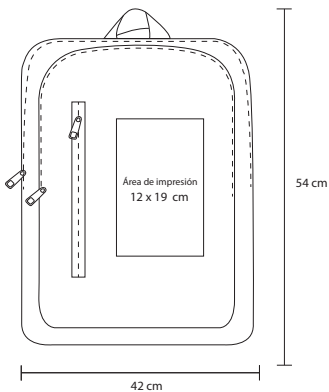

## ZAMBIA

BL 036

Mochila con 3 compartimentos, cuenta con espacio para laptop, espalda, tirantes acojinados y bolsas laterales

- MT Poliéster
- M 54 x 42 cm
- E 40 Pzas
- MI 12 x 19 cm
- TI Serigrafía / Bordado