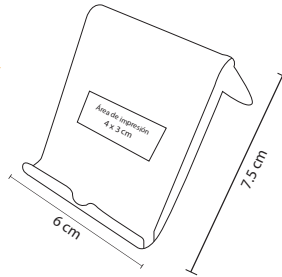

SUPPORTO

SO 061

Soporte de escritorio para teléfono celular.

- MT Plástico
- M 6 X 7.5 cm
- E 500 Pzas
- MI 4 x 3 cm
- TI Tampografía