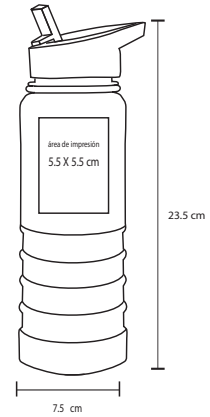

## T 49

Cilindro de plástico con asa sujetadora  
Cap. 800 ml.

- MT Plástico
- M 25 x 7.5 cm
- E 40 Pzas
- MI 12 x 7 cm
- TI Serigrafía / Tampografía