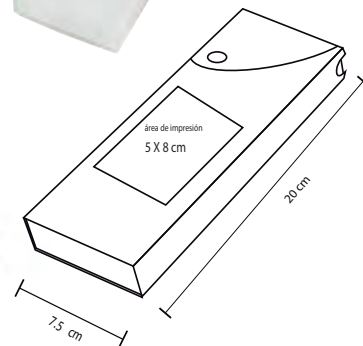

KUYA

O 031

Lapicera de plástico con broche.

- MT Plástico
- M 20 x 7.5 cm
- E 480 Pzas
- MI 5 x 8 cm
- TI Serigrafía

FUBU

O 069

Lapicera de poliéster con cierre.

- MT Poliéster
- M 24 x 11 cm
- E 600 Pzas
- MI 8 x 5 cm
- TI Serigrafía

NUEVO