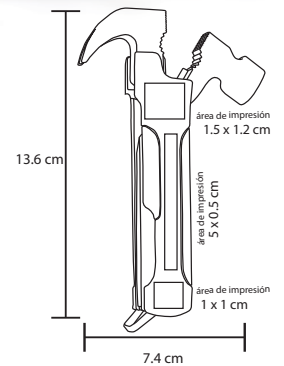

## ZEC HR 014

Martillo multiusos, contiene: pinzas, navaja, tijeras, desarmador, sierra, lima y destapador. Incluye funda.

- MT** Acero Inox.
- M** 13.6 x 7.4 cm
- E** 72 Pzas.
- MI** 5 x 0.5 cm
- TI** Tampografía / Láser