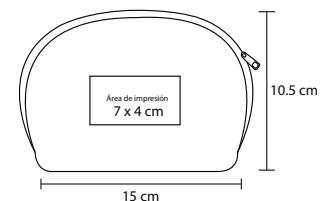

Set de viaje. Contiene almohada inflable, antifaz, par de tapones para oídos y cepillo dental para viaje. Incluye estuche con cierre.

- MT Poliéster
- M 15 x 10.5 cm
- E 400 Pzas
- MI 7 x 4 cm
- TI Serigrafía