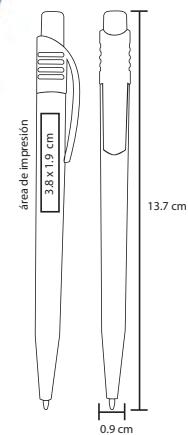

## RING

BP 2365

Bolígrafo de plástico con clip de color translúcido

MT Plástico M 13,7 x 0,9 cm E 1000 Pzas.

MI 3,8 x 19 cm TI Serigrafía / Tampografía

Repuesto disponible en tinta azul