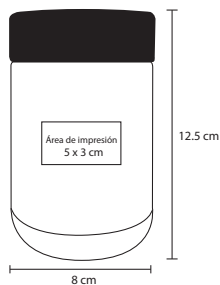

## YAREN

T 63

Termo de doble pared de acero inoxidable con acabado mate y correa para sujetar. Cap. 380 ml.

- MT** Acero Inox.
- M** 23 x 6 cm
- E** 60 Pzas
- MI** 5 x 5 cm
- TI** Serigrafía / Tampografía / Láser

## LAGER **NUEVO**

T 83

Porta latas con doble pared de acero inoxidable y tapa enroscable transparente con aditamento para convertirse en termo. Capacidad de 360 ml.

- MT Acero Inox.
- M 8 x 12.5 cm
- E 50 Pzas
- MI 5 x 3 cm
- TI Serigrafía / Tampografía / Láser