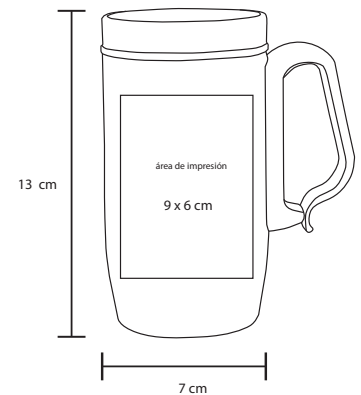

## EVIN

T 46

Taza térmica con doble pared de acero inoxidable, asa de plástico y válvula de seguridad. Cap. 450 ml.

MT Acero Inox. / Plástico M 11.9 x 10 cm E 48 Pzas MI 6 x 6 cm TI Serigrafía / Láser / Tampografía

## KORALE

NUEVOS  
COLORES

T 31

Taza térmica con doble pared de acero inoxidable y asa de plástico. Cap. 250 ml

MT Acero Inox. / Plástico M 13 x 7 cm E 48 Pzas

MI 9 x 6 cm TI Serigrafía / Láser / Tampografía