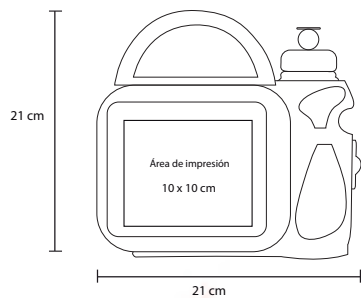

## FUBU

O 069

Lapicera de poliéster con cierre.

- MT Poliéster
- M 24 x 11 cm
- E 600 Pzas
- MI 8 x 5 cm
- TI Serigrafía

NUEVO