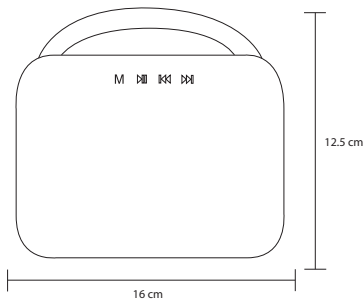

- MT Plástico
- M 16 x 12.5 x 5 cm
- E 50 Pzas
- MI 8 X 2.5 cm
- TI Tampografía

360°