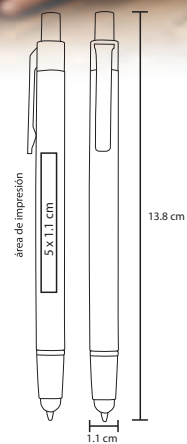

NATURA

BP 6062

Bolígrafo de cartón con goma touch screen

- MT Cartón
- M 13.8 x 11 cm
- E 1000 Pzas.
- MI 5 x 11 cm
- TI Serigrafía / Tampografía