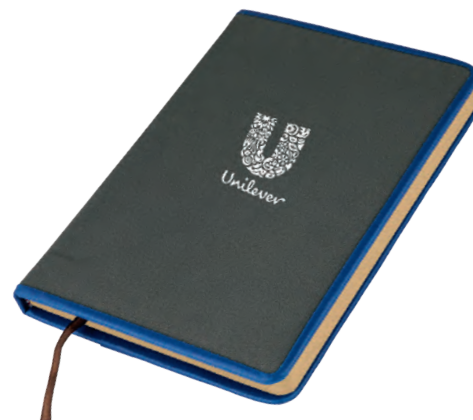

## KEVO

O 033

Libreta de poliuretano con cierre de broche de botón y separador. Con 150 hojas rayadas.

MT Poliuretano

M 217 x 15 cm

E 60 Pzas

MI 10 x 6 cm

TI Serigrafía / Tampografía  
Grabado en seco / Láser