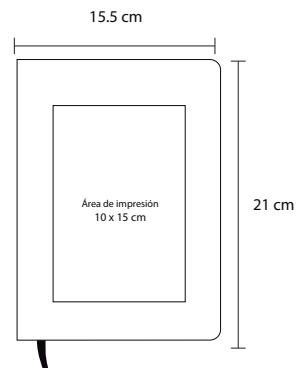

STANFORD

O 066

Libreta de poliuretano con separador y 98
hojas rayadas. Incluye bolígrafo metálico

MT Poliuretano M 21 x 15.5 cm E 100 Pzas

MI 10 x 15 cm TI Serigrafía / Tampografía
Grabado en seco / Láser

NUEVO