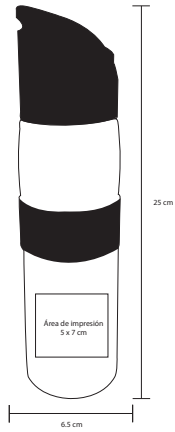

CITLALI

T 52

Cilindro de acero inoxidable con cintilla de silicón Cap. 600 ml.

- MT Acero Inox / Plástico
- M 25 x 6.5 cm
- E 60 Pzas
- MI 5 x 7 cm
- TI Serigrafía / Láser / Tampografía