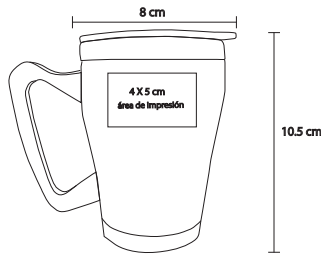

YUKON

T 56

Taza térmica con doble pared de acero inoxidable y asa de plástico. Cap. 250 ml

MT Acero Inox. M 10.5 x 8 cm E 50 Pzas MI 4 x 5 cm TI Láser / Tampografía