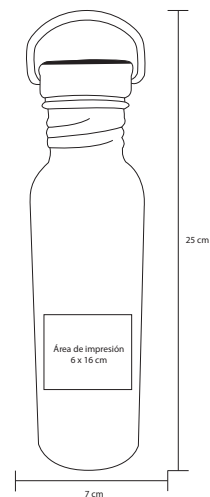

# HANNAH

T 53

Botella de acero inoxidable con detalle de bambú en tapa Cap. 750ml

Acero Inox.

25 x 7 cm

60 Pzas

16 x 6 cm

Serigrafía / Láser / Tampografía  
Grabado en seco