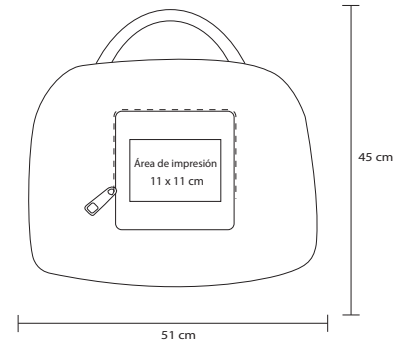

JACK

BL 039

Maleta de poliéster con compartimento frontal, asas sujetadoras y asa regulable

- MT Poliéster
- M 51 x 32 cm
- E 50 Pzas
- MI 25 x 16 cm
- TI Serigrafía / Bordado

HASS

BL 033

Maleta plegable con bolsa frontal.

- MT Poliéster
- M 45 x 51 cm
- E 60 Pzas
- MI 11 x 11 cm
- TI Serigrafía / Bordado