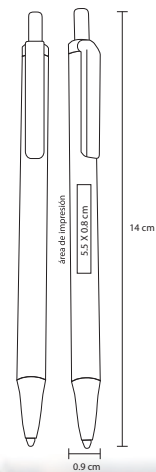

## TORREN

BP 8594C

Bolígrafo de plástico con clip.

MT Plástico M 14 x 0.9 cm E 1000 Pzas.

MI 5.5 x 0.8 cm TI Serigrafía / Tampografía

Repuesto disponible en tinta azul