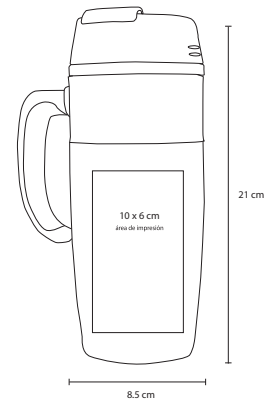

TIGUAN

T 28

Termo de acero inoxidable con mango e interior de plástico, incluye tapa con rosca que evita derrames y boquilla de seguridad. Cap. 500 ml

MT Acero Inox. / Plástico M 21 x 8.5 cm E 40 Pzas

MI 10 x 6 cm TI Serigrafía / Láser / Tampografía