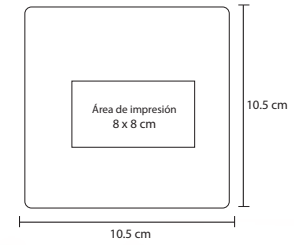

NICOLE

CP 028

Compresa con bolitas de hidrogel.

- MT Plástico
- M 10.5 x 10.5 cm
- E 400 Pzas
- MI 8 x 8 cm
- TI Serigrafía