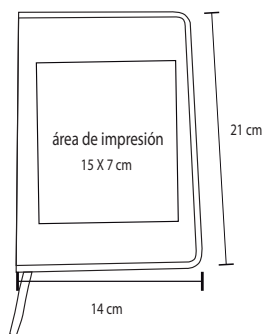

## KEVO

O 033

Libreta de poliuretano con cierre de broche de botón y separador. Con 150 hojas rayadas.

MT Poliuretano

M 217 x 15 cm

E 60 Pzas

MI 10 x 6 cm

TI Serigrafía / Tampografía  
Grabado en seco / Láser