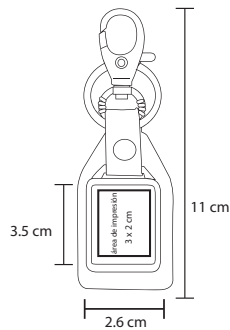

## DRAKO

MK 012

Llavero metálico con curpiel

- MT Metal
- M 11 x 2.6 cm
- E 400 Pzas
- MI 2 x 3 cm
- TI Serigrafía / Tampografía Láser / Grabado en seco