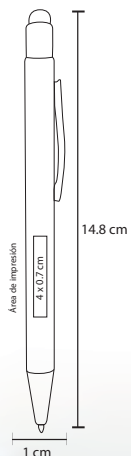

Al grabar en láser, el bolígrafo destaca en espejo y del color de la goma

TIVOX

AL 17020MRT

Bolígrafo metálico con acabado rubber y goma touch screen

- MT Metal
- M 14.8 x 1 cm
- E 500 Pzas.
- MI 4 x 0.7 cm
- TI Láser