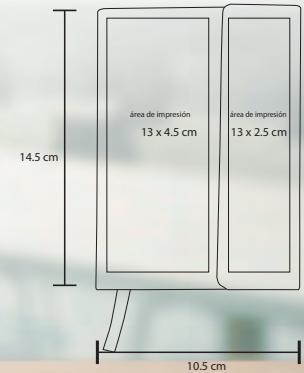

MINI SLANK

O 034

Mini libreta de poliuretano con broche magnético y separador. Con 90 hojas rayadas.

- MT Poliuretano
- M 14,5 x 10,5 cm
- E 150 Pzas
- MI 13 x 4,5 cm
- TI Serigrafía / Tampografía Grabado en seco / Láser