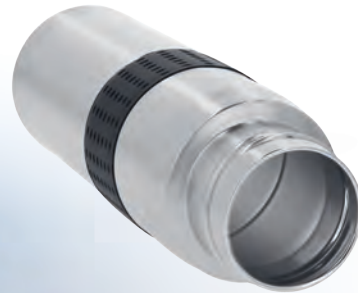

# CITLALI

T 52

Cilindro de acero inoxidable con cintilla de silicón Cap. 600 ml.

- MT Acero Inox / Plástico
- M 25 x 6.5 cm
- E 60 Pzas
- MI 5 x 7 cm
- TI Serigrafía / Láser / Tampografía