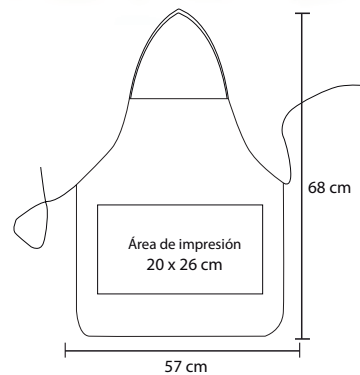

# ARIZPE

HO 023

Mandil de Non Woven

- MT Non Woven
- M 68 x 57 cm
- E 500 Pzas
- MI 20 x 26 cm
- TI Serigrafía