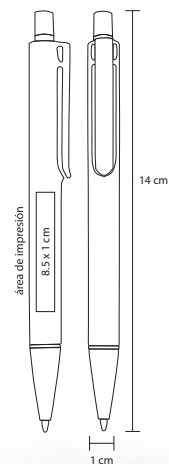

ENCO

BP 8191

Bolígrafo de plástico de color sólido

MT Plástico M 14 x 1 cm E 1000 Pzas.

MI 8.5 x 1 cm TI Serigrafía / Tampografía

Repuesto disponible en tinta azul

SOROLL

BP 8423

Bolígrafo de plástico con clip de color

MT Plástico M 14 x 0.8 cm E 1000 Pzas.

MI 4 x 1 cm TI Serigrafía / Tampografía