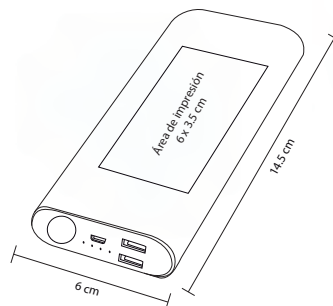

XANAT

SO 040

Batería portátil de metal, para carga de teléfonos, tablets, cámaras digitales, juegos, mp3, mp4. Incluye cable USB, capacidad de: 10000MAH

MT Plástico / Metal

M 14,5 x 6 cm

E 100 Pzas

MI 6 x 3,5 cm

TI Serigrafía / Tampografía / Láser