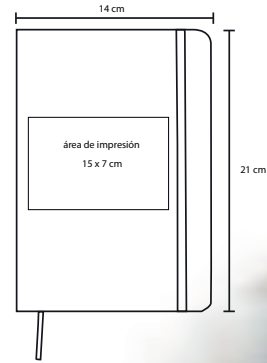

# PREMIUM

O 006

Libreta de poliuretano con 90 hojas rayadas

NUEVOS  
COLORES

- MT Poliuretano
- M 21 x 14 cm
- E 78 Pzas
- MI 15 x 7 cm
- TI Serigrafía / Tampografía  
Grabado en seco / Láser