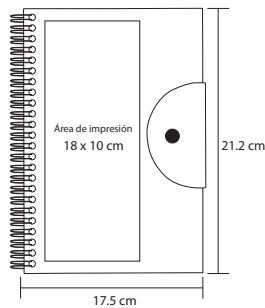

EBRO

LE 012

Libreta ecológica de cartón con espiral, incluye cuatro líneas de banderas adhesivas y dos blocks de notas rectangular y cuadrado, sobre ranura porta tarjetas, 70 hojas rayadas y bolígrafo ecológico de cartón reciclado.

- MT Papel Reciclado
- M 21.2 x 17.5 cm
- E 80 Pzas.
- MI 18 x 10 cm
- TI Serigrafía