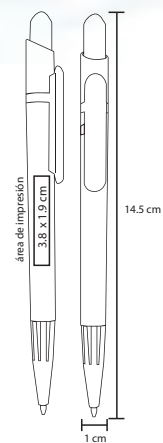

ARMY

BP 2007B

Bolígrafo de plástico con clip de color traslúcido

MT Plástico M 14 x 0.9 cm E 1000 Pzas.

MI 3.8 x 19 cm TI Serigrafía / Tampografía

Repuesto disponible en tinta azul

CLASS

BP 3157

Bolígrafo de plástico con clip de color

MT Plástico M 14.5 x 1 cm E 1000 Pzas.

MI 3.8 x 19 cm TI Serigrafía / Tampografía

Repuesto disponible en tinta azul