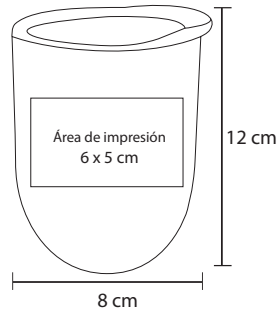

CARSON

NUEVOS
COLORES

T 64

Taza de doble pared de acero inoxidable, con tapa de cierre a presión transparente.
Cap. 300 ml