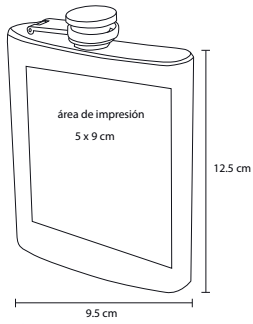

FETIN

T 85

Licorera de bolsillo de acero inoxidable con tapa enroscable. Ideal para viajes. Cap. 8 oz

Acero Inox

12.5 x 9.5 cm

40 Pzas

5 x 9 cm

Serigrafía / Láser / Tampografía

MARCUS

T 22

Licorera de bolsillo de acero inoxidable con tapa enroscable. Ideal para viajes. Cap. 8 oz

Acero Inox

12.5 x 9.5 cm

100 Pzas

5 x 9 cm

Serigrafía / Láser / Tampografía