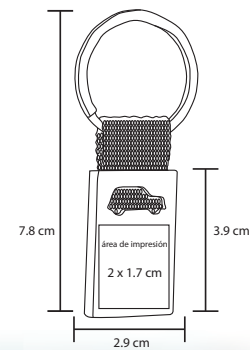

GLIK

MK 025

Llavero metálico con figura de casa y arillo reforzado.

MT Metal M 7.8 x 3.9 cm E 600 Pzas MI 1.7 x 1.5 cm TI Serigrafía / Tampografía Láser / Punta Diamante