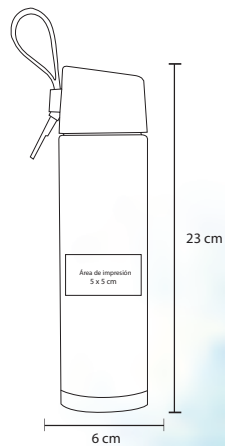

YAREN

T 63

Termo de doble pared de acero inoxidable con acabado mate y correa para sujetar. Cap. 380 ml.

- **MT** Acero Inox.
- **M** 23 x 6 cm
- **E** 60 Pzas
- **MI** 5 x 5 cm
- **TI** Serigrafía / Tampografía / Láser