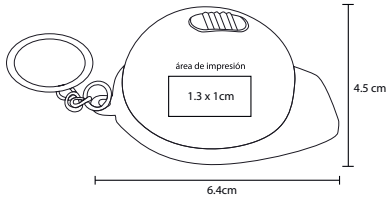

# CARRIE

NUEVOS  
COLORES

PK 001

Llavero de plástico en forma de casco con  
destapador y luz LED blanca

MT Plástico / Metal M 6,4 x 4,5 cm E 1000 Pzas.

MI 1,3 x 1 cm TI Tampografía