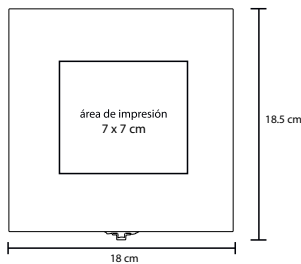

PHARREL

O 020

Set de vino con sacacorcho, boquilla, corcho metálico, corta gotas y termómetro

- MT Madera / Metal
- M 18,5 x 18 cm
- E 30 Pzas
- MI 7 x 7 cm
- TI Serigrafía / Tampografía / Láser