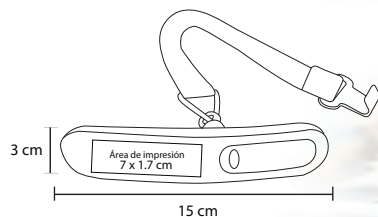

BUCK

TL 001

Báscula para equipaje

- MT Metal
- M 15 X 3 cm
- E 100 Pzas.
- MI 7 x 1.7 cm
- TI Láser / Tampografía