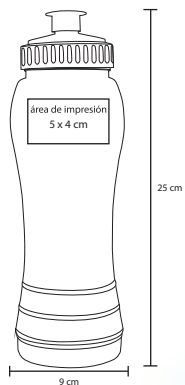

# ROCKY

T 20

Cilindro de plástico con boquilla y agarradera. Cap. 1 litro

MT Plástico M 26 x 9.5 cm E 40 Pzas. MI 12 x 12 cm TI Serigrafía / Tampografía

Capacidad 1 litro Ideal para tu consumo mínimo de agua