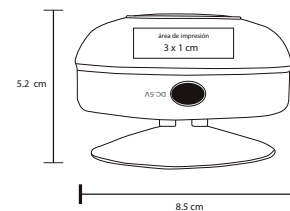

SHOWER

SO 026

Bocina portátil para baño, con bluetooth y batería recargable. Con duración de 2 hrs
Incluye cable de carga.

- MT Plástico
- M 5.2 X 8.5 cm
- E 100 Pzas
- MI 3 x 1 cm
- TI Tampografía