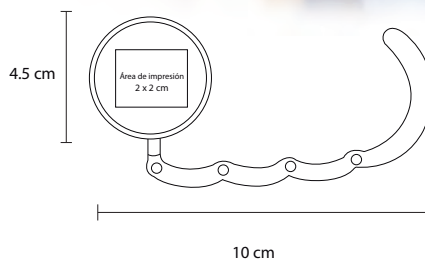

OVAL

CP 031

NUEVO

Gancho sujetador de bolsas de acero inoxidable para superficies planas.

- MT Metal
- M 10 x 45 cm
- E 600 Pzas
- MI 2 x 2 cm
- TI Serigrafía / Gota de resina

LAYLA

CP 023

Cepillo de dientes para viaje.

- MT Plástico
- M 105 X 2.5 cm
- E 720 Pzas
- MI 5 X 15 cm
- TI Serigrafía / Tampografía