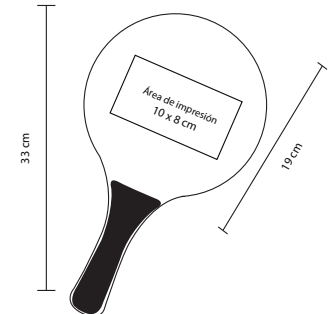

# AGASSI

TL 007

Juego de raquetas de madera y pelota.

- MT Madera
- M 33 x 19 cm
- E 50 Pzas
- MI 10 x 8 cm
- TI Tampografía