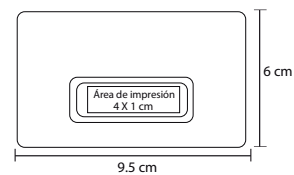

CARD

O 015

Tarjetero de aluminio

MT Aluminio **M** 9,3 x 6 cm **E** 1000 Pzas

MI 6 x 3 cm **TI** Serigrafía / Láser

NAVAL

O 048

Tarjetero de aluminio con acabado textil y placa metálica.

MT Metal / Poliéster **M** 9,5 x 6 cm **E** 500 Pzas

MI 4 x 1 cm **TI** Tampografía / Láser