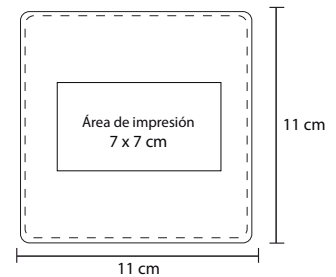

LAOS

HO 015

Set de 4 portavasos de curpiel. Superficie antideslizante en el reverso y estuche.

- **MT** Curpiel
- **M** 11 x 11 cm
- **E** 150 Pzas
- **MI** 7 x 7 cm
- **TI** Láser / Serigrafía
  Tampografía / Grabado en seco