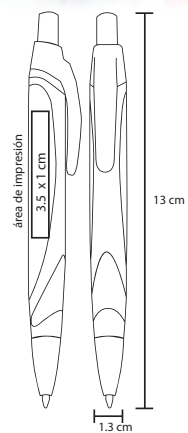

FORRAN

BP 925

Bolígrafo de plástico con tapa de color

- MT Plástico
- M 15 x 0.8 cm
- E 2000 Pzas.
- MI 5.8 x 1.9 cm
- TI Serigrafía / Tampografía