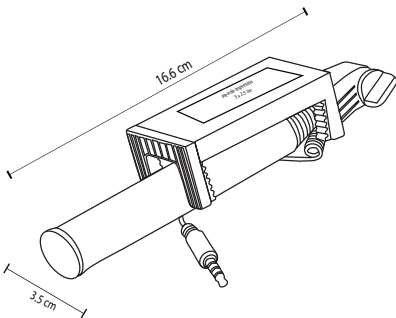

KOSS

SO 028

Selfie stick con cable de 3.5mm y botón para tomar fotos, cuenta con tubo extensible de 48.8 cm para mejor manejo. No requiere baterías.

MT Metal / Plástico

M 16.6 X 3.5 cm

E 50 Pzas

MI 5 x 2.5 cm

TI Serigrafía / Tampografía