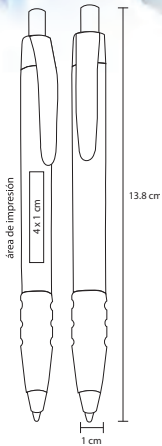

MIST

BP 8412B

Bolígrafo de plástico con clip de color y grip de goma

- MT Plástico
- M 13.8 x 1 cm
- E 1000 Pzas.
- MI 4 x 1 cm
- TI Serigrafía / Tampografía