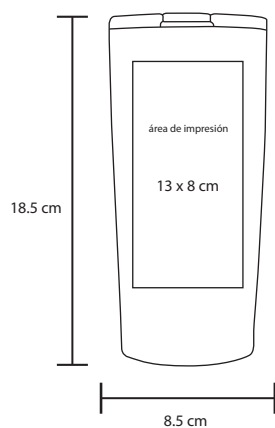

FROSY

T 58

Termo difuminado con doble pared de acero inoxidable que mantiene tus bebidas calientes y frías por más tiempo. Incluye tapa de presión transparente. Cap. 500 ml.

- MT Acero Inox. M 18.5 x 8.5 cm E 50 Pzas
- MI 13 x 8 cm TI Serigrafía / Láser / Tampografía