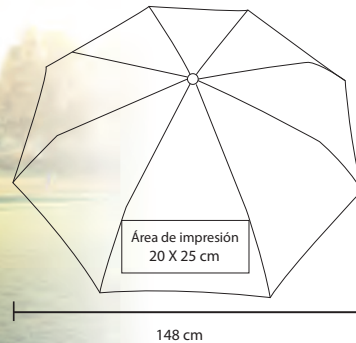

RAIN

PM 02

Paraguas automático con mango de eva. Incluye funda.

Poliéster
98 cm
60 Pzas
20 x 15 cm
Serigrafía