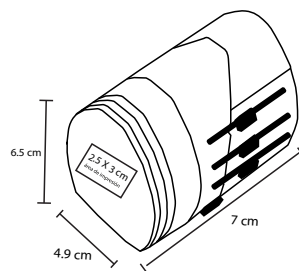

KIRIA

SO 044

Set de cables para cargar dispositivos, con entrada para Iphone, micro y tipo C

MT Plástico M 9.3 x 2.1 cm E 1000 Pzas MI 15 x 4 cm TI Serigrafía / Tampografía