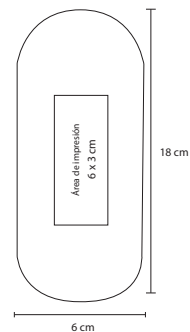

MATIZ

FM 931

Set de bolígrafos metálicos en acabado mate. Un bolígrafo de punto fino tipo roller y otro con mecanismo retráctil. Incluye estuche metálico.

- MT Metal
- M 6 x 18 cm
- E 200 Pzas.
- MI 6 x 3 cm
- TI Serigrafía / Tampografía Láser

NUEVO