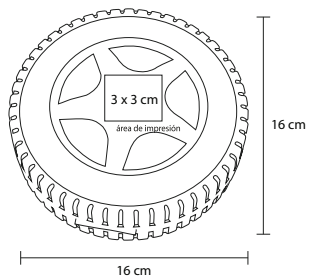

CONQUER

HR 02

Set de herramientas en forma de neumático. Contiene 2 pinzas, 6 desarmadores, 1 destornillador, 4 dados y 9 puntas.

- MT Metal / Plástico
- M 16 x 16 cm
- E 24 Pzas.
- MI 3 x 3 cm
- TI Serigrafía / Tampografía