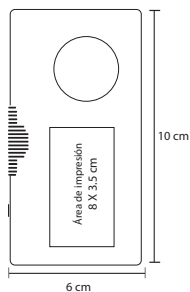

- MT Plástico
- M 10 x 6 cm
- E 360 Pzas.
- MI 8 x 3.5 cm
- TI Serigrafía / Tampografía