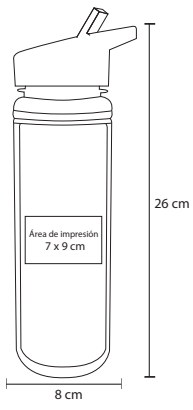

# DINAMO

T 48

Cilindro de plástico con popote y asa sujetadora Cap. 800 ml.

MT Plástico

M 23.5 x 7.5 cm

E 38 Pzas

MI 5.5 x 5.5 cm

TI Serigrafía / Tampografía