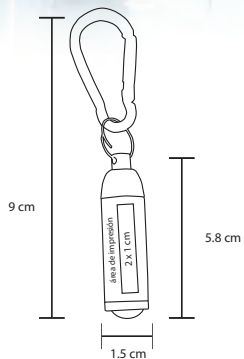

KALAY

PK 006

Lámpara de plástico con un LED de luz blanca, gancho metálico para colgar y botón de encendido y apagado. Baterías incluidas

MT Plástico M 9 x 1.5 cm E 600 Pzas. MI 2 x 1 cm TI Serigrafía / Tampografía