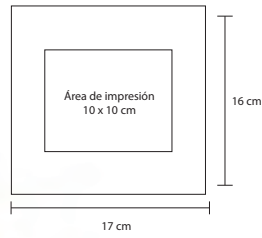

HIGH

O 027

Set ejecutivo: incluye llavero metálico, tarjetero, bolígrafo y estuche de regalo

- MT Curpiel
- M 17 x 16 cm
- E 100 Pzas
- MI 10 x 10 cm
- TI Serigrafía / Tampografía Láser