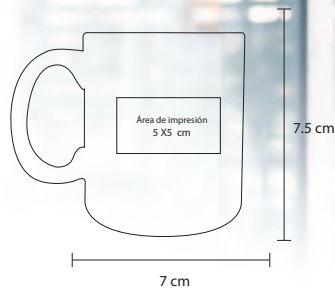

MOKA

NUEVO

T 72

Taza de acero inoxidable acabado mate y asa de plástico. Capacidad de 180 ml.

Acero Inox.

7,5 x 7 cm

100 Pzas

5 x 5 cm

Serigrafía / Láser / Tampografía