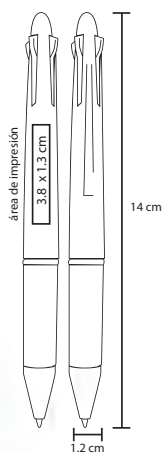

LOTUS

BP 5589

Bolígrafo de plástico con 4 tintas:
rojo, negro, azul y verde

- MT Plástico
- M 14 x 12 cm
- E 1000 Pzas.
- MI 3.8 x 1.3 cm
- TI Serigrafía / Tampografía

DUNY

GH 1527A

Bolígrafo de plástico con clip de color traslúcido

- MT Plástico
- M 14 x 1 cm
- E 1000 Pzas.
- MI 4 x 1.6 cm
- TI Serigrafía / Tampografía

Repuesto disponible en tinta azul