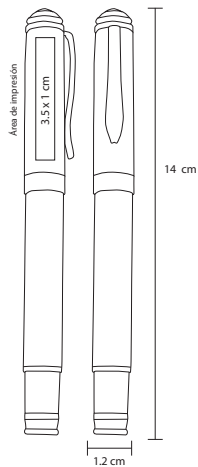

SEREI

FM 7301

Bolígrafo metálico con tinta azul roja y negra; estuche y goma touch screen

- MT Metal
- M 15 x 14 cm
- E 200 Pzas.
- MI 3 x 1 cm
- TI Serigrafía / Láser / Tampografía

DUCATI

FM 930

Bolígrafo de fibra de carbono, tapa metálica y estuche

- MT Fibra de carbono / Metal
- M 14 x 12 cm
- E 200 Pzas.
- MI 3.5 x 1 cm
- TI Serigrafía / Tampografía Láser / Punta diamante