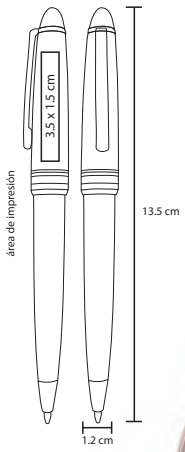

## MASTER

BP 2001C

Bolígrafo de plástico con tinta gel, apariencia metálica y clip metálico

MT Plástico
 M 13.8 x 11 cm
 E 1000 Pzas.

MI 4.5 x 1 cm
 TI Serigrafía / Tampografía

• Tinta Gel