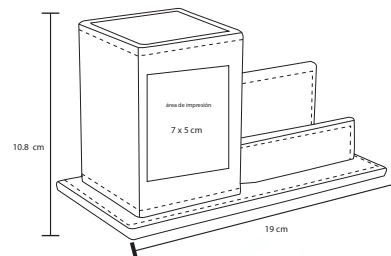

SEREN

O 029

Multiorganizador para escritorio en curpiel, incluye portaplumas y base para celular o tarjetas.

MT Curpiel M 19 x 10.8 cm E 60 Pzas

MI 7 x 5 cm TI Serigrafía / Tampografía / Láser

ZARATA

O 030

Portaplumas de plástico acabado mate, cuenta con 3 compartimentos.

MT Plástico M 10.6 x 8 cm E 160 Pzas MI 4 x 2 cm TI Serigrafía / Tampografía