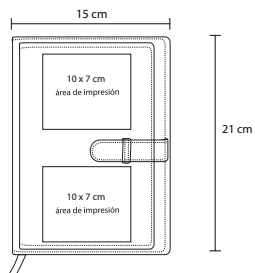

# PRINCE

NUEVO

O 067

Libreta de curpiel con broche de cierre magnético, separador y 120 hojas rayadas.

- MT Curpiel
- M 21 x 14,5 cm
- E 100 Pzas
- MI 9 x 15 cm
- TI Serigrafía / Tampografía Grabado en seco / Láser