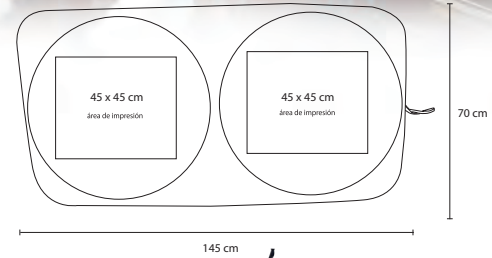

INDUS

BL 009

Parasol panorámico plegable con funda para guardarlo

- MT Poliéster
- M 70 x 145 cm
- E 60 Pzas
- MI 45 x 45 cm
- TI Serigrafía