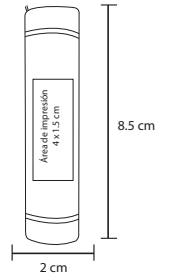

IKORI

HR 018

Lámpara de LED, funciona con una batería AA, no incluida.

- MT Aluminio
- M 8.5 x 2 cm
- E 576 Pzas.
- MI 4 x 15 cm
- TI Serigrafía / Tampografía / Láser