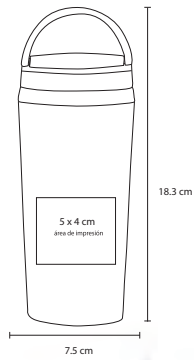

## T 87

**NUEVO**

Vaso de plástico con tapa y popote. Cap. 500 ml

- MT Plástico
- M 9.3 x 14.2 cm
- E 150 Pzas.
- MI 8 x 6 cm
- TI Serigrafía / Tampografía

## SANTORINI

NUEVO

T 82

Botella de vidrio para agua con tapa tipo rosca y correa de silicón. Capacidad de 320 ml.

- MT Vidrio
- M 6 x 21 cm
- E 60 Pzas
- MI 6 x 7 cm
- TI Serigrafía / Tampografía