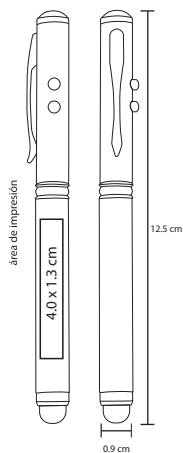

LEYTON

AL 7660

Bolígrafo de aluminio con luz blanca, láser y goma touch screen

MT Aluminio / Plástico M 12.5 x 0.9 cm E 500 Pzas.

MI 4 x 1.3 cm TI Serigrafía / Láser / Tampografía

LÁSER

FM 6024

Bolígrafo metálico con luz blanca, señalador láser y PDA Incluye estuche, y 4 pilas de repuesto

MT Metal M 15 x 0.9 cm E 200 Pzas. MI 2.5 x 1.5 cm TI Serigrafía / Tampografía / Láser