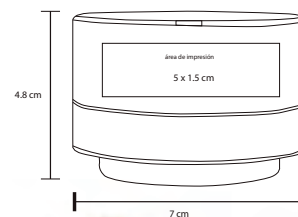

SHOWER

SO 026

Bocina portátil para baño, con bluetooth y batería recargable. Con duración de 2 hrs
Incluye cable de carga.

- MT Plástico
- M 5.2 X 8.5 cm
- E 100 Pzas
- MI 3 x 1 cm
- TI Tampografía