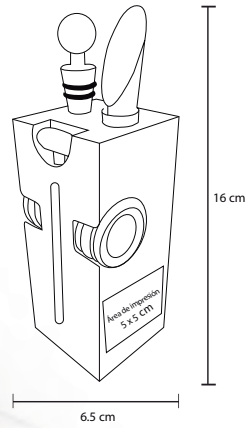

# MERLOT

O 024

Set para vinos de curpiel con 4 accesorios, incluye sacacorchos, boquilla, cortagotas y corcho metálico

MT Curpiel / Metal M 36 x 12.5 cm E 12 Pzas MI 14 x 6.5 cm TI Serigrafía / Láser / Grabado en seco