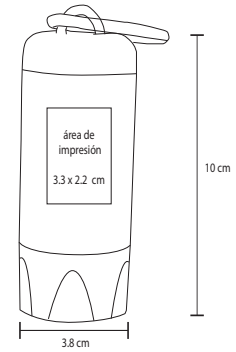

MAX

MA 001

Dispensador de bolsas de plástico con gancho y luz led. Incluye 15 bolsas.

- **MT** Plástico
- **M** 10 x 3.8 cm
- **E** 200 Pzas.
- **MI** 3.3 x 2.2 cm
- **TI** Serigrafía / Láser / Tampografía