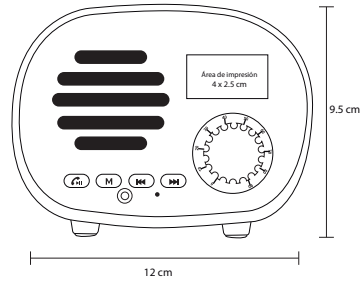

ROCKOLA

SO 055

NUEVO

Bocina portátil estilo vintage con radio FM, Bluetooth, entrada micro SD y USB batería recargable con duración aprox. de 15 horas. Incluye cable de carga.