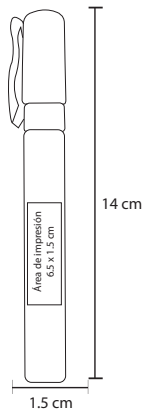

BORA

CP 05

NUEVOS
COLORES

Gel antibacterial en botella con funda de silicona. Cap: 30 ml.

- MT Plástico
- M 8 x 3.5 cm
- E 600 Pzas
- MI 13 x 25 cm
- TI Serigrafía / Tampografía