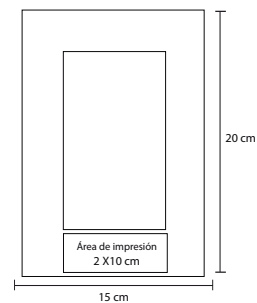

LITY

O 049

Portaretrato de madera con vidrio de 10 x 15 cm.

- MT Madera
- M 20 x 15 cm
- E 48 Pzas
- MI 10 x 2 cm
- TI Serigrafía / Tampografía
  Grabado en seco / Láser

NUEVOS COLORES