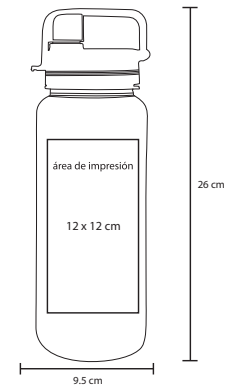

## DRYSOR

T 38

Cilindro de plástico transparente con tapa de rosca, popote con protector y seguro. Incluye correa de mano. Cap. 420 ml.

- MT Plástico
- M 23 x 7.1 cm
- E 80 Pzas
- MI 13 x 10 cm
- TI Serigrafía / Tampografía

# ANTARA

T 11

Cilindro de plástico con tapa, manga y cordón Cap. 600 ml

MT Plástico M 22.5 x 7.5 cm E 80 Pzas. MI 7 x 5 cm TI Serigrafía / Tampografía

# ROCKY

T 20

Cilindro de plástico con boquilla y agarradera. Cap. 1 litro

MT Plástico M 26 x 9.5 cm E 40 Pzas. MI 12 x 12 cm TI Serigrafía / Tampografía

Capacidad 1 litro Ideal para tu consumo mínimo de agua