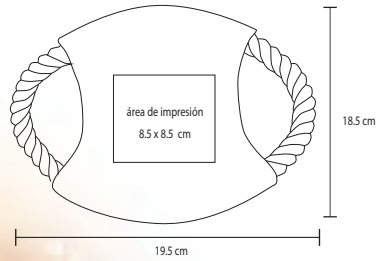

ILAN

MA 006

Frisbee para perro.

- MT Poliéster
- M 19.5 x 18.5 cm
- E 200 Pzas.
- MI 8.5 x 8.5 cm
- TI Serigrafía