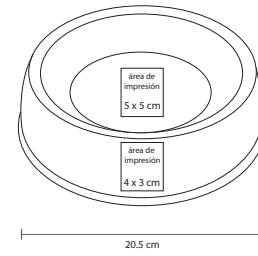

TOMAS

MA 007

Plato de plástico para mascota. Cap. 800 ml

- MT Plástico
- M Diametro 20.5 cm
- E 1000 Pzas.
- MI 4 x 3 cm
- TI Tampografía

ELTON

MA 005

Lanzador de pelota para perro.

- MT Plástico
- M 36 x 2 cm
- E 120 Pzas.
- MI 3 x 2.5 cm
- TI Tampografía