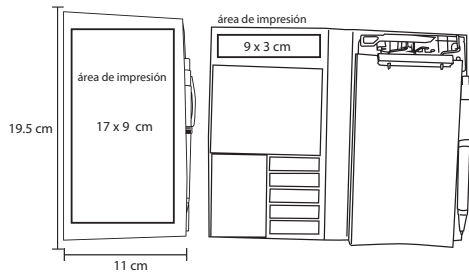

TAIPE

LE 020

Mini libreta ecológica con 5 tiras de banderas y notas adhesivas, incluye pluma y block de 70 hojas blancas.

- MT Cartón
- M 14.5 x 12 cm
- E 200 Pzas.
- MI 5.5 x 12 cm
- TI Serigrafía / Tampografía

CHANTEL

LE 002

Block de notas con 75 hojas blancas, notas adhesivas y b6lgrafo

- MT Cart6n
- M 19.5 x 11 cm
- E 100 Pzas.
- MI 17 x 9 cm
- TI Serigrafía / Tampografía