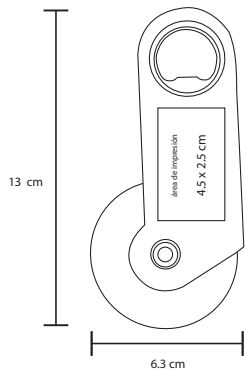

GIN

HO 033

Popote de acero inoxidable reutilizable. Incluye cepillo limpiador.

MT Acero Inox. M 27 x 0,5 cm E 600 Pzas

MI 0,4 x 6 cm TI Grabado / Tampografía