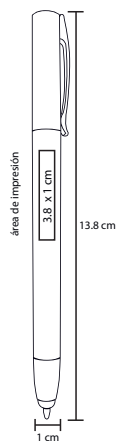

NIZA

BP 2173 TOUCH

Bolígrafo de plástico con mecanismo retráctil con clip metálico, grip de goma y goma touch screen

- MT Plástico
- M 13.5 x 12 cm
- E 1000 Pzas.
- MI 4 x 1 cm
- TI Tampografía

ZIP

BP 7104C

Bolígrafo de plástico, mecanismo retráctil con clip metálico y goma touch screen

- MT Plástico
- M 13.8 x 1 cm
- E 1000 Pzas.
- MI 3.8 x 1 cm
- TI Serigrafía / Tampografía