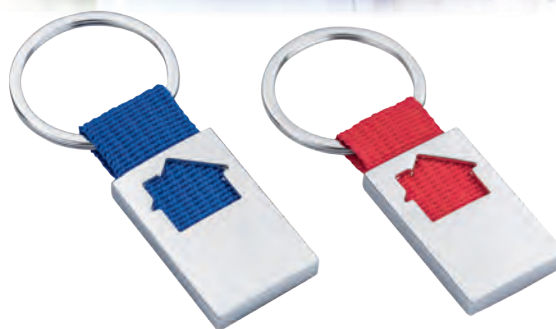

## GLIK

MK 025

Llavero metálico con figura de casa y arillo reforzado.

MT Metal M 7.8 x 3.9 cm E 600 Pzas MI 1.7 x 1.5 cm TI Serigrafía / Tampografía Láser / Punta Diamante