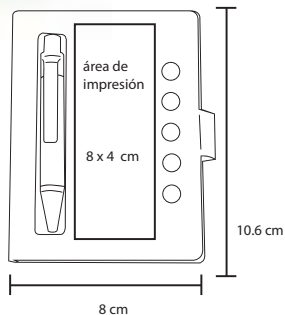

## VIENA

LE 021

Estuche ecológico en forma de cubo. Contiene porta plumas, block de hojas cuadradas, block de notas amarillas y 5 tiras de banderas adhesivas de colores.

- MT Cartón
- M 8.8 x 8.5 cm
- E 60 Pzas.
- MI 5 x 5 cm
- TI Serigrafía / Tampografía