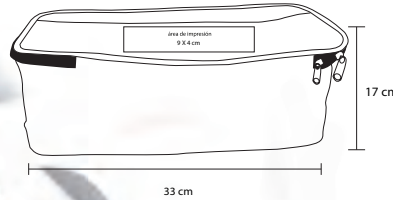

# LUCERNA

HR 025

Linterna metálica telescópica con imán, luz LED, cabezal flexible y retráctil hasta 50 cm.

- MT** Aluminio
- M** 17 x 15 cm
- E** 300 Pzas.
- MI** 0.5 x 3 cm
- TI** Serigrafía / Tampografía