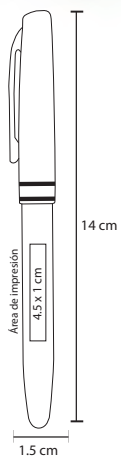

## TIVOX

AL 17020MRT

Bolígrafo metálico con acabado rubber y goma touch screen

- MT Metal
- M 14.8 x 1 cm
- E 500 Pzas.
- MI 4 x 0.7 cm
- TI Láser

Bolígrafos Metálicos