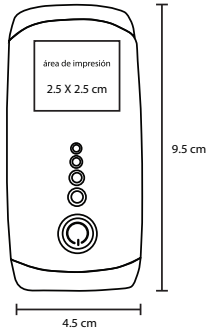

DREMER

SO 029

Batería portátil para suministro de carga de teléfonos, tablets, cámaras digitales, juegos, mp3, mp4. Capacidad 3000 mAh. Incluye cable para carga.

- MT Plástico
- M 9.5 X 4.5 cm
- E 100 Pzas
- MI 2.5 x 2.5 cm
- TI Serigrafía / Tampografía