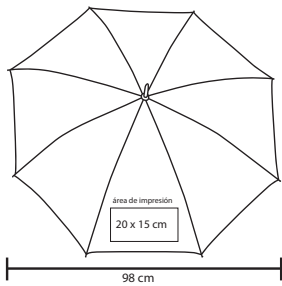

PLUVIAM

NUEVO

PM 10

Paraguas circular pongee con sistema de apertura automático, varillas reforzadas y eje central de fibra de carbono, mango de EVA, ocho gajos y 4 gajos impresos con gotas. Incluye funda con agarradera.

- MT Poliéster
- M 121 x 77 cm
- E 40 Pzas
- MI 18 x 15 cm
- TI Serigrafía