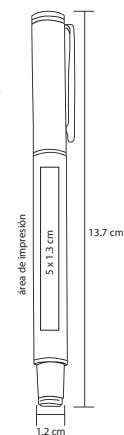

## MÓNACO

FM 266

Bolígrafo metálico roller con estuche

- MT Metal
- M 13.7 x 1.2 cm
- E 200 Pzas
- MI 5 x 1.3 cm
- TI Serigrafía / Tampografía Láser / Punta diamante