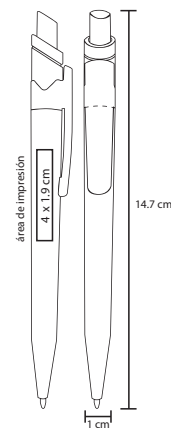

## NITRO

BP 30371

Bolígrafo de plástico con clip de color translúcido

MT Plástico M 14,7 x 1 cm E 1000 Pzas.

MI 4 x 19 cm TI Serigrafía / Tampografía

Repuesto disponible en tinta azul