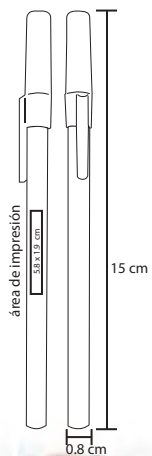

FORRAN

BP 925

Bolígrafo de plástico con tapa de color

- MT Plástico
- M 15 x 0.8 cm
- E 2000 Pzas.
- MI 5.8 x 1.9 cm
- TI Serigrafía / Tampografía

PRISMA

BP 2214

Bolígrafo de plástico con detalle de color en cuerpo

- MT Plástico
- M 13 x 1.3 cm
- E 1000 Pzas.
- MI 3.5 x 1 cm
- TI Serigrafía / Tampografía