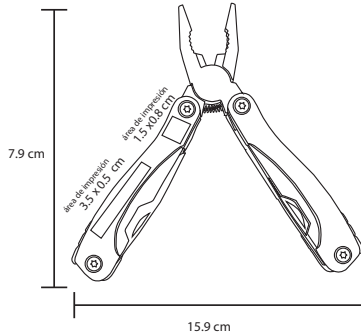

LORETTO

HR 03

Lámpara de cinco LEDs con flash y navaja de 8 funciones: destapador, navaja 2 cierras, desarmador, tijeras y lima utiliza tres baterías AAA (No incluidas).

- MIT Acero inox. / Plástico
- M 14 x 4,3 cm
- E 100 Pzas.
- MI 5,5 x 1,5 cm
- TI Serigrafía
  Tampografía / Láser

Luz LED

PAGONG

HR 013

Herramienta plegable con 9 funciones: lima, abre latas, doble destapador, sierra, desarmador de cruz, dos desarmadores planos, navaja, pinzas y seguro de bloqueo. Incluye funda.

- MIT Acero Inox.
- M 15,9 x 7,9 cm
- E 120 Pzas.
- MI 3,5 x 0,5 cm
- TI Tampografía / Láser