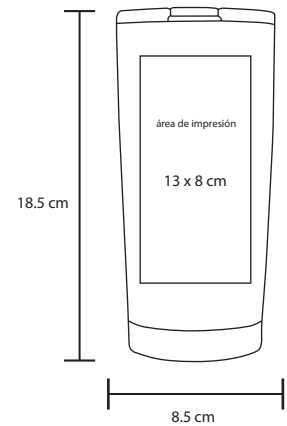

DUVA

T 35

Termo con doble pared de acero inoxidable que mantiene tus bebidas calientes y frías por más tiempo. Incluye tapa de presión transparente. Cap. 500 ml.

NUEVOS
COLORES

MT Acero Inox. / Plástico MI 18,5 x 8,5 cm E 50 Pzas

MI 13 x 8 cm TI Serigrafía / Láser / Tampografía