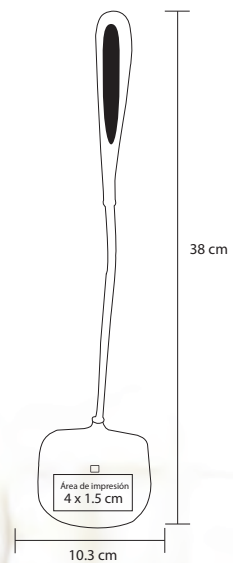

LUMIERE

O 061

Lámpara de escritorio con luz LED y encendido de click. (No incluye baterías)

MT Plástico M 8 x 29 cm E 300 Pzas

MI 2 x 1.5 cm TI Tampografía

NUEVO