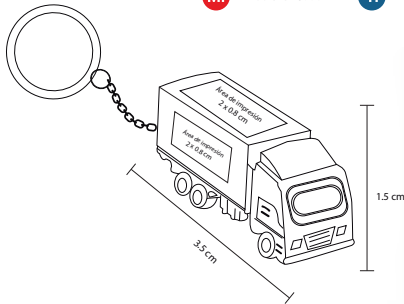

# TROLY

**NUEVO**

MK 029

Llavero metálico en forma de tráiler 3D.

**MT** Metal    **M** 3.5 x 15 cm    **E** 600 Pzas

**MI** 2 x 0.8 cm    **TI** Tampografía / Láser / Punta diamante