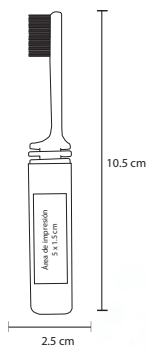

OVAL

CP 031

NUEVO

Gancho sujetador de bolsas de acero inoxidable para superficies planas.

- MT Metal
- M 10 x 45 cm
- E 600 Pzas
- MI 2 x 2 cm
- TI Serigrafía / Gota de resina

LAYLA

CP 023

Cepillo de dientes para viaje.

- MT Plástico
- M 105 X 2.5 cm
- E 720 Pzas
- MI 5 X 15 cm
- TI Serigrafía / Tampografía