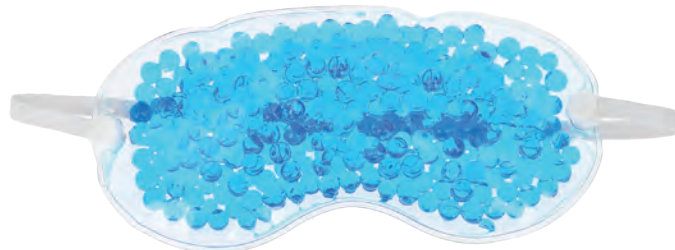

RELAXI

CP 025

Compresa en forma de antifaz con bolitas de hidrogel.

- MT Plástico
- M 18 x 8 cm
- E 300 Pzas
- MI 13 x 5 cm
- TI Serigrafía