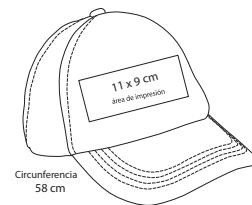

Gorra de poliéster con cinta ajustable de velcro.

MT Algodón / Poliéster

M Circ. 18 cm

E 240 Pzas

MI 5 x 5 cm

TI Serigrafía / Bordado

Circunferencia  
18 cm