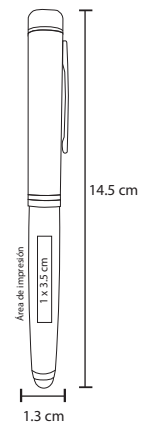

KIMSTAR

SO 049

Memoria USB metálica en forma de llave. Cap. 16 GB

DMAX

SO 046

Bolígrafo con USB Cap. 16 GB y touch screen