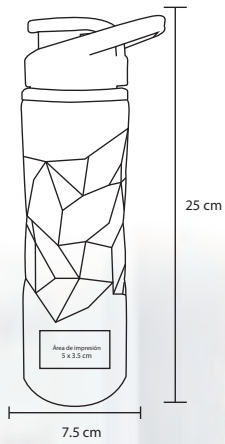

## LAGER **NUEVO**

T 83

Porta latas con doble pared de acero inoxidable y tapa enroscable transparente con aditamento para convertirse en termo. Capacidad de 360 ml.

- MT Acero Inox.
- M 8 x 12.5 cm
- E 50 Pzas
- MI 5 x 3 cm
- TI Serigrafía / Tampografía / Láser

# HANNAH

T 53

Botella de acero inoxidable con detalle de bambú en tapa Cap. 750ml

Acero Inox.

25 x 7 cm

60 Pzas

16 x 6 cm

Serigrafía / Láser / Tampografía  
Grabado en seco

# BELINI

NUEVO

T 79

Cilindro metálico de acero inoxidable con asa de plástico. Capacidad de 800 ml.

- MT Acero Inox. / Plástico
- M 7.5 x 25 cm
- E 60 Pzas
- MI 5 x 3.5 cm
- TI Serigrafía / Tampografía / Láser