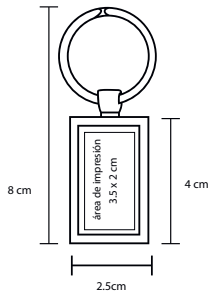

MILO

MK 006

Llavero metálico

- MT Metal
- M 8 x 25 cm
- E 600 Pzas
- MI 3.5 x 2 cm
- TI Serigrafía / Tampografía / Láser
  Punta Diamante / Gota de resina