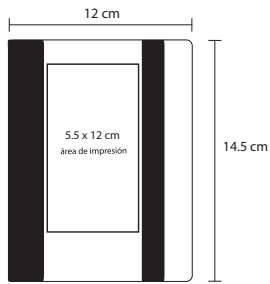

TAIPE

LE 020

Mini libreta ecológica con 5 tiras de banderas y notas adhesivas, incluye pluma y block de 70 hojas blancas.

- MT Cartón
- M 14.5 x 12 cm
- E 200 Pzas.
- MI 5.5 x 12 cm
- TI Serigrafía / Tampografía

CHANTEL

LE 002

Block de notas con 75 hojas blancas, notas adhesivas y b6lgrafo

- MT Cart6n
- M 19.5 x 11 cm
- E 100 Pzas.
- MI 17 x 9 cm
- TI Serigrafía / Tampografía