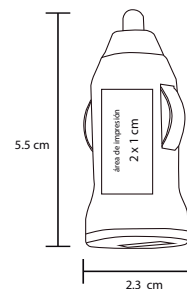

YEAL

SO 021

Adaptador de corriente para auto con dos entradas USB 10A y 21A.

- MT Plástico
- M 5,7 x 3,3 cm
- E 1000 Pzas
- MI 1 x 2 cm
- TI Serigrafía / Tampografía

ARUBA

SO 020

Adaptador de corriente para auto con entrada USB.

- MT Plástico
- M 5,5 X 2,3 cm
- E 1000 Pzas
- MI 2 x 1 cm
- TI Serigrafía / Tampografía