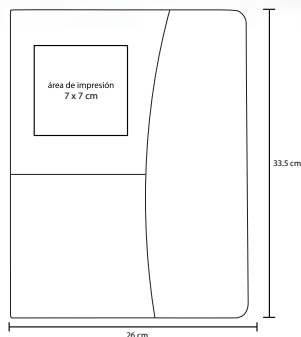

ROYAL

O 010

Carpeta de curpiel tamaño carta con block de rayas, compartimento para tarjetas, porta bolígrafo y cierre magnético