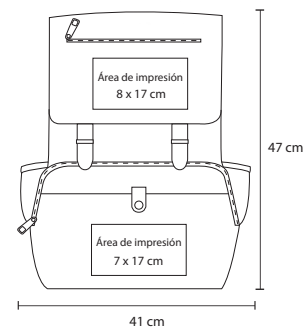

TANOK

BL 030

Mochila de 3 compartimentos con espacio para laptop, bolsas laterales y cinturones en curpiel.

MT Poliéster M 47 x 41 cm E 60 Pzas MI 8 x 17 cm TI Serigrafía / Bordado