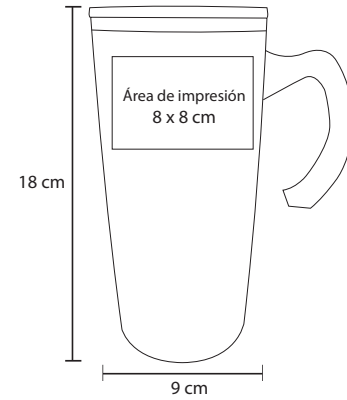

KOBE

T 65

Termo con doble pared de acero inoxidable, con tapa de cierre a presión. Cap. 500 ml

MT Acero Inox. / Plástico
M 18 x 9 cm
E 24 Pzas
MI 8 x 8 cm
TI Serigrafía / Láser / Tampografía

CALI

T 01

Termo de acero inoxidable con mango e interior de plástico, incluye tapa con rosca que evita derrames y boquilla de seguridad. Cap. 500 ml

MT Acero Inox. / Plástico
M 17 x 8 cm
E 40 Pzas
MI 7 x 5 cm
TI Serigrafía / Láser / Tampografía