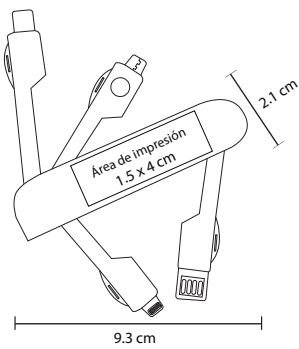

# KABEL

SO 059

Cable multi USB 4 en 1, compatible con android y Iphone, tipo C. Diseño suspenible, portátil y ligero.

**NUEVO**

- MT** Metal / Plástico
- M** 15 X 14 cm
- E** 500 Pzas
- MI** 0.8 x 2 cm
- TI** Tampografía / Grabado