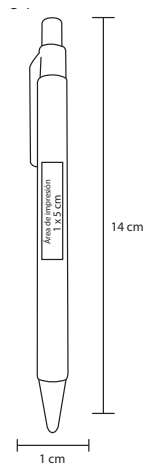

## POLAR

BP 3802C

Bolígrafo de plástico frozen, con clip de color traslúcido

- MT Plástico
- M 14 x 11 cm
- E 1000 Pzas.
- MI 3.8 x 1.3 cm
- TI Serigrafía / Tampografía

ECOLÓGICOS

Ecológicos

**PINOT**

**BP 5265**