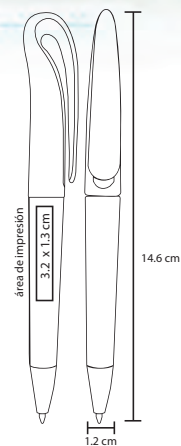

## CISNE

BP 7435B

Bolígrafo de plástico con mecanismo retráctil

MT Plástico M 146 x 12 cm E 1000 Pzas.

MI 3.2 x 13 cm TI Serigrafía / Tampografía

Repuesto disponible en tinta azul