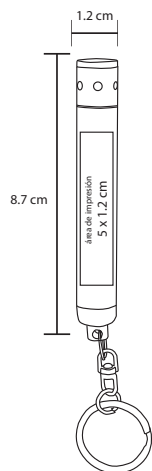

NUKOS

HR 09

Lámpara metálica con 9 LEDs de luz blanca, con botón de encendido y apagado. Incluye correa de mano. Utiliza 3 baterías AAA no incluidas.

- MT Aluminio
- M 9.2 x 2.5 cm
- E 400 Pzas.
- MI 2 x 2.5 cm
- TI Tampografía / Serigrafía / Láser