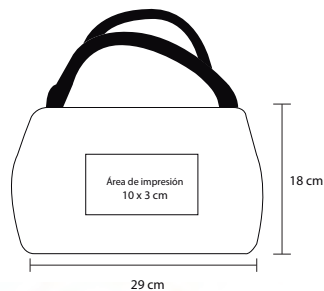

TOTE LON 005

NUEVO

Lonchera de 1 compartimiento con interior térmico, cierre y asas.

- MT Poliéster
- M 29 x 18 cm
- E 100 Pzas
- MI 10 x 3 cm
- TI Serigrafía

VITAE LON 002

Lonchera con interior térmico y asa

- MT Poliéster
- M 23 x 13 x 12 cm
- E 200 Pzas
- MI 15 x 7 cm
- TI Serigrafía