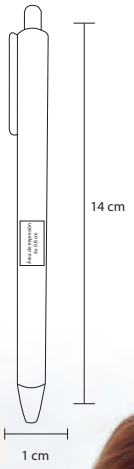

### BP 8232C

Bolígrafo de plástico traslúcido con grip de goma

- MT Plástico
- M 14 x 11 cm
- E 1000 Pzas.
- MI 5 x 12 cm
- TI Serigrafía / Tampografía

Repuesto disponible en tinta azul