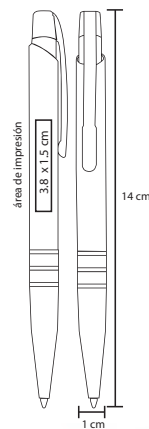

## ATENEA

BP 5208B

Bolígrafo de plástico con clip metálico

MT Plástico   
 M 14 x 1 cm   
 E 1000 Pzas.

MI 3,8 x 15 cm   
 TI Serigrafía / Tampografía

 Repuesto disponible en tinta azul