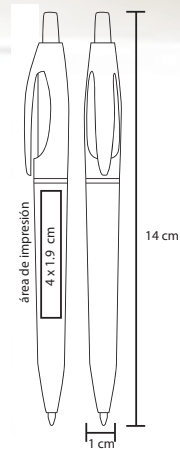

## TAG

BP 1001

Bolígrafo con apariencia metálica

MT Plástico M 14 x 1 cm E 1000 Pzas.

MI 4 x 1,9 cm TI Serigrafía / Tampografía

Repuesto disponible en tinta azul