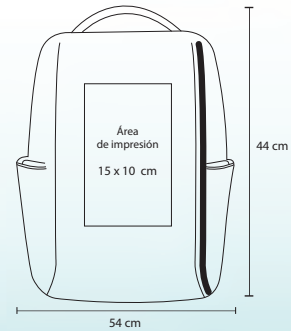

# KELLY

BL 032

360°

Mochila de seguridad con cierres secretos, compartimentos para tarjetas, entrada interna para batería portátil, espacio para laptop, tirantes y espalda con antireflejante.

- MT Poliéster
- M 44 x 54 cm
- E 10 Pzas
- MI 15 x 10 cm
- TI Serigrafía / Bordado