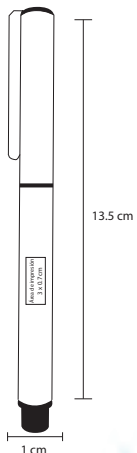

## BOSCO

FM 7554

Bolígrafo metálico con estuche

MT Metal M 13.5 x 1 cm E 200 Pzas.

MI 4 x 0.8 cm TI Serigrafía / Láser / Tampografía