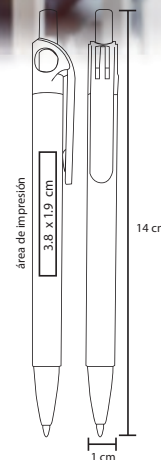

FONT

BP 2007C

Bolígrafo de plástico de color traslúcido con clip plateado

- MT Plástico
- M 14 x 1 cm
- E 1000 Pzas.
- MI 3.8 x 19 cm
- TI Serigrafía / Tampografía

Repuesto disponible en tinta azul