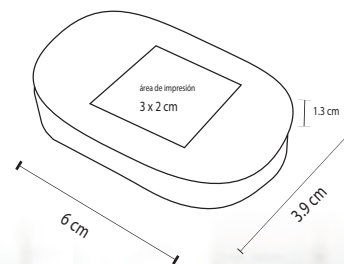

JORK

CP 014 P

Pastillero de plástico con tres compartimentos

- MT Plástico
- M 6 x 3.9 cm
- E 500 Pzas
- MI 3 x 2 cm
- TI Serigrafía / Tampografía

PILLBOX

CP 07

Pastillero de plástico con dos compartimentos

- MT Plástico
- M 9.5 x 5.4 cm
- E 500 Pzas

- MI 4.5 x 1.8 cm
- TI Serigrafía / Tampografía