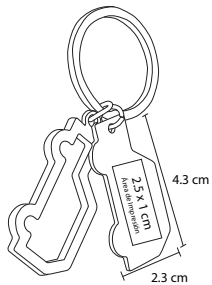

AUTO

MK 018

Llavero metálico doble en forma de coche, placa sólida y silueta, con arillo reforzado para colgar.

MT Metal   **M** 43 x 2.3 cm   **E** 600 Pzas

MI 2.5 x 1 cm   **TI** Serigrafía / Tampografía / Láser / Punta Diamante