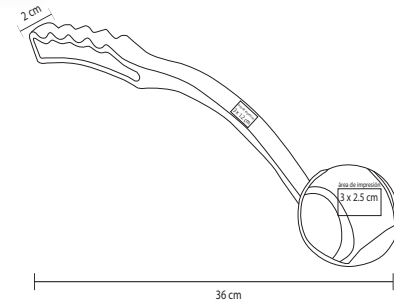

TOMAS

MA 007

Plato de plástico para mascota. Cap. 800 ml

- MT Plástico
- M Diametro 20.5 cm
- E 1000 Pzas.
- MI 4 x 3 cm
- TI Tampografía

ELTON

MA 005

Lanzador de pelota para perro.

- MT Plástico
- M 36 x 2 cm
- E 120 Pzas.
- MI 3 x 2.5 cm
- TI Tampografía