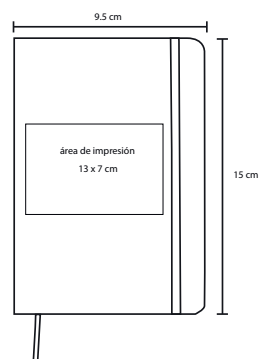

MINI PREMIUM

O 028

Mini libreta de poliuretano con 90 hojas rayadas y banda elástica para sujetar cubierta.

MT Poliuretano   **M** 15 x 9.5 cm   **E** 150 Pzas   **MI** 13 x 7 cm   **TI** Serigrafía / Tampografía
Grabado en seco / Láser

NUEVOS
COLORES