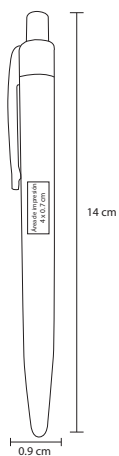

DAVOS

NUEVO

AL 17001

Bolígrafo de aluminio cepillado.

- MT Metal
- M 1 x 13.5 cm
- E 500 Pzas.
- MI 0.7 x 3 cm
- TI Láser