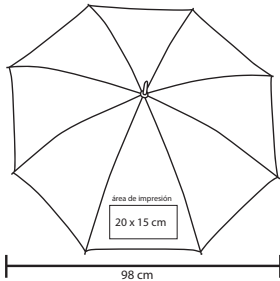

# TIME

NUEVOS COLORES

PM 06

Paraguas de 8 gajos con sistema de apertura y cierre automático, Incluye funda.

- MT Poliéster
- M 102 cm
- E 60 Pzas
- MI 20 x 13 cm
- TI Serigrafía