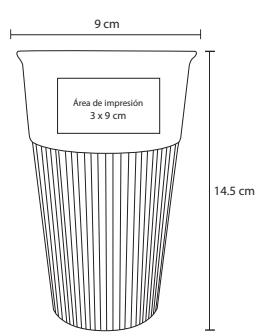

# GOZI

HO 022

Taza de cerámica con cintilla de silicón en la base. Cap. 400ml.

- MT Cerámica
- M 13 x 8.5 cm
- E 72 Pzas
- MI 8.5 x 5 cm
- TI Serigrafía / Tampografía / Sand Blast

CERÁMICA

# DUKA

HO 020

Vaso de cerámica con manga de silicón. Cap. 400 ml.

- MT Cerámica
- M 14.5 x 9 cm
- E 60 Pzas
- MI 3 x 9 cm
- TI Serigrafía / Tampografía

• CERÁMICA