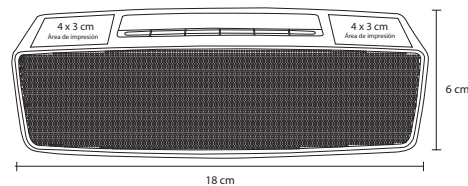

RADO

SO 006

Bocina portátil con Bluetooth Micro SD, USB y auxiliar. Incluye cables de carga y auxiliar. Batería recargable con duración de 4 hrs.

MT Plástico M 18 X 6 cm E 50 Pzas MI 4 x 3 cm TI Serigrafía / Tampografía

AMINCI

SO 027

Bocina portátil con bluetooth, micro USB, auxiliar y Micro SD y batería recargable. Incluye cable de carga y auxiliar. Batería recargable con duracion de 4 hrs.

MT Aluminio M 8.2 diámetro E 100 Pzas

MI 4 x 2 cm TI Serigrafía / Tampografía / Láser