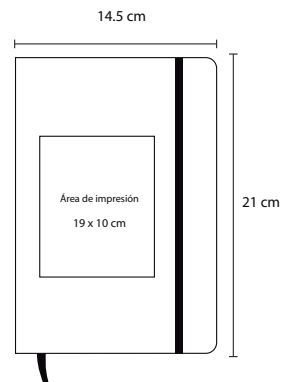

## O 054

NUEVO

Libreta con pasta texturizada, banda elástica para sujetar cubierta y separador con 90 hojas rayadas

**MT** Poliuretano

**M** 21 x 145 cm

**E** 80 Pzas

**MI** 19 x 10 cm

**TI** Serigrafía / Tampografía  
Grabado en seco / Láser