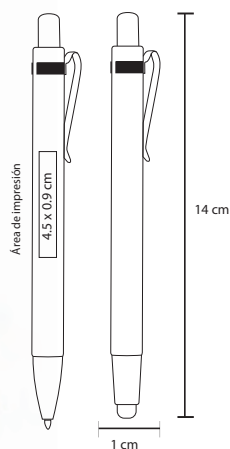

BAMBÚ

BMP 001

Bolígrafo de bambú con clip metálico

MT Bambú M 13 x 1,3 cm E 1000 Pzas.

MI 3,2 x 1,3 cm TI Serigrafía / Láser / Tampografía