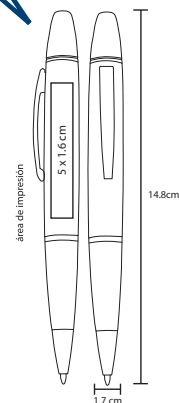

## KEY

BP 5143B

Bolígrafo de plástico con mecanismo retráctil con punta de color y cordón

- MT Plástico
- M 13.5 x 1 cm
- E 1000 Pzas.
- MI 5 x 1 cm
- TI Serigrafía / Tampografía

Marcador de cera

## VECTOR

BP 7713B

Bolígrafo de plástico, mecanismo retráctil y marcatextos de cera del color del grip (no se seca)

- MT Plástico
- M 14.8 x 1.7 cm
- E 1000 Pzas.
- MI 5 x 1.6 cm
- TI Serigrafía / Tampografía