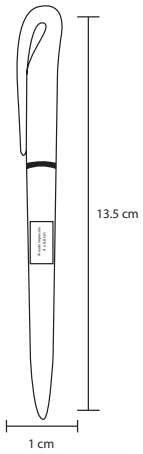

## CISNE

BP 7435B

Bolígrafo de plástico con mecanismo retráctil

MT Plástico M 146 x 12 cm E 1000 Pzas.

MI 3.2 x 13 cm TI Serigrafía / Tampografía

Repuesto disponible en tinta azul