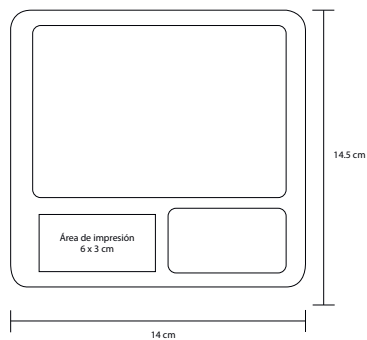

## LITY

O 049

Portaretrato de madera con vidrio de 10 x 15 cm.

- MT Madera
- M 20 x 15 cm
- E 48 Pzas
- MI 10 x 2 cm
- TI Serigrafía / Tampografía  
Grabado en seco / Láser

NUEVOS COLORES