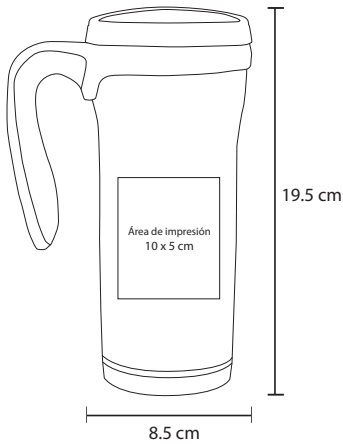

NILO

T 25

Termo con doble pared de plástico, con mango y boquilla de seguridad. Cap. 500 ml

- **MT** Acero Inox. / Plástico
- **M** 19,5 x 8,5 cm
- **E** 40 Pzas
- **MI** 10 x 5 cm
- **TI** Serigrafía / Láser / Tampografía