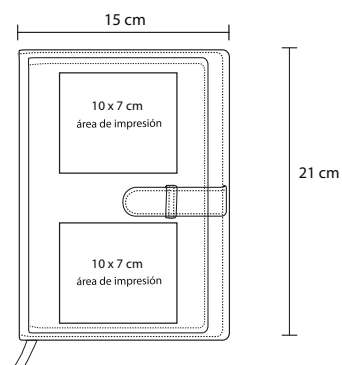

## INDA

O 045

Libreta de poliuretano, con tarjetero, compartimento para documentos y correa para cerrar. contiene 100 hojas rayadas.

- MT** Poliuretano
- M** 21 x 15 cm
- E** 80 Pzas
- MI** 10 x 7 cm
- TI** Serigrafía / Tampografía  
Grabado en seco / Láser