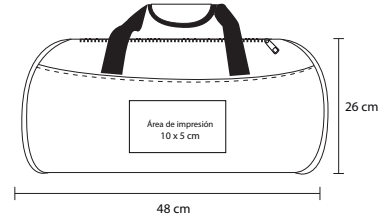

## LENA

NUEVO

BL 045

Maleta deportiva con zapatera y dos compartimientos exteriores, red lateral, asas y correa ajustable.

MT Poliéster M 48 x 26 cm E 50 Pzas MI 10 x 5 cm TI Serigrafía / Bordado