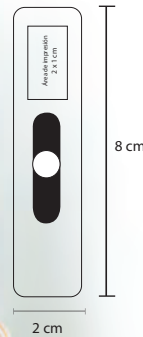

CAMEL

SO 057

Encendedor electrónico con resistencia recargable por USB.

- MT Plástico
- M 8 X 2 cm
- E 1000 Pzas
- MI 2 x 1 cm
- TI Tampografía