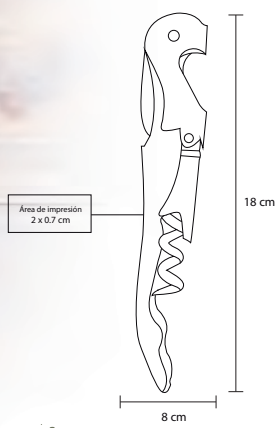

VINUM

O 222

Sacacorchos de dos pasos de acero inoxidable con navaja y destapador.

- MT Acero Inox.
- M 8 x 18 cm
- E 500 Pzas
- MI 2 x 0.7 cm
- TI Láser / Tampografía