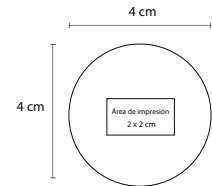

LOLYPOP

NUEVO

SO 062

Sujetador plegable con base independiente para coche.

MT Plástico

M 4 X 4 cm

E 1000 Pzas

MI 2 x 2 cm

TI Tampografía / Gota de resina