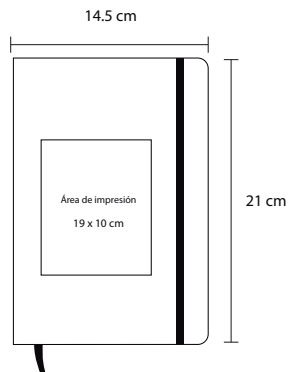

LAMBA

NUEVO

O 068

Libreta de poliuretano, banda elástica para sujetar cubierta y separador, con 90 hojas rayadas.

- MT Poliuretano
- M 21 x 14,5 cm
- E 80 Pzas
- MI 19 x 10 cm
- TI Serigrafía / Tampografía
  Grabado en seco / Láser