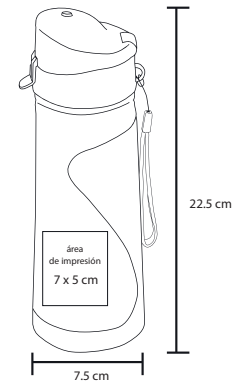

ANTARA

T 11

Cilindro de plástico con tapa, manga y cordón Cap. 600 ml

MT Plástico M 22.5 x 7.5 cm E 80 Pzas. MI 7 x 5 cm TI Serigrafía / Tampografía