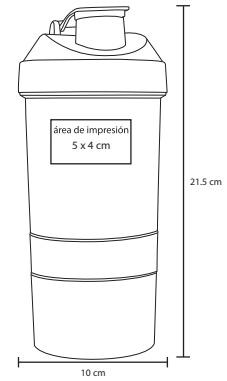

GYM

T 18

Cilindro de plástico con compartimentos, resorte de acero y colador. Cap. 450 ml

- MT Plástico
- M 215 x 10 cm
- E 72 Pzas.
- MI 5 x 4 cm
- TI Serigrafía / Tampografía