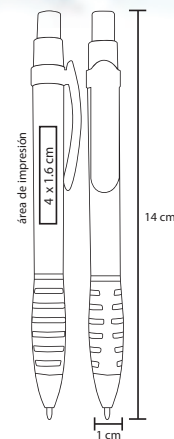

ATENEA

BP 5208B

Bolígrafo de plástico con clip metálico

MT Plástico
M 14 x 1 cm
E 1000 Pzas.

MI 3,8 x 15 cm
TI Serigrafía / Tampografía

Repuesto disponible en tinta azul

ARENAL

BP 30128

Bolígrafo de plástico con clip de color traslúcido

MT Plástico
M 14 x 1 cm
E 1000 Pzas.

MI 4 x 16 cm
TI Serigrafía / Tampografía

Repuesto disponible en tinta azul