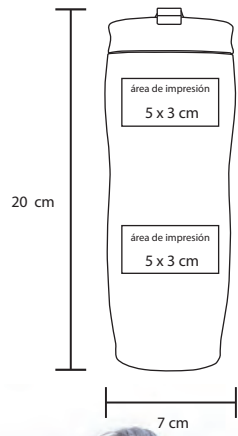

KRAKE

T 39

Termo ergonómico con doble pared de acero inoxidable, tapa enroscable y boquilla con seguro. Cap. 450 ml.

- **MT** Acero Inox. / Plástico
- **M** 20 x 7 cm
- **E** 48 Pzas
- **MI** 5 x 3 cm
- **TI** Serigrafía / Láser / Tampografía

MIKA

T 47

Termo con doble pared de acero inoxidable, tapa hermética enroscable y botón para evitar derrames. Cap. 450 ml.

- **MT** Acero Inox. / Plástico
- **M** 19.7 x 8.5 cm
- **E** 48 Pzas
- **MI** 6 x 4 cm
- **TI** Serigrafía / Láser / Tampografía