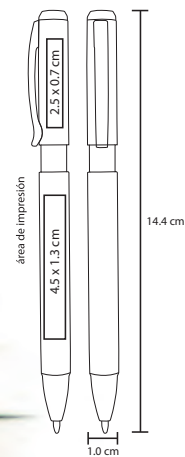

IRIS

BP 3802D

Bolígrafo de plástico de color traslúcido

MT Plástico M 14 x 1 cm E 1000 Pzas. MI 3,8 x 1,3 cm TI Serigrafía / Tampografía

Repuesto disponible en tinta azul