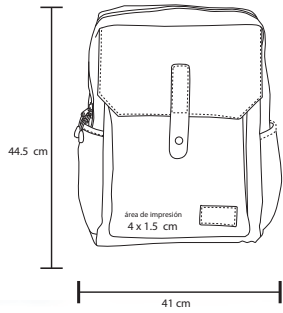

## MARQUELIA

BL 028

Mochila de 4 compartimentos con cierre, tirantes acojinados, bolsas laterales de malla y bolsa frontal.

MT Poliéster M 50 x 37 cm E 60 Pzas

MI 15 x 12 cm TI Serigrafía / Bordado

360°