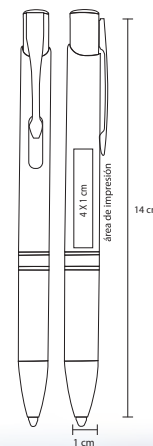

## MABIRA

AL 9028M

Bolígrafo metálico con acabado rubber

- MT Metal
- M 14 x 1 cm
- E 500 Pzas.
- MI 4 x 1 cm
- TI Láser