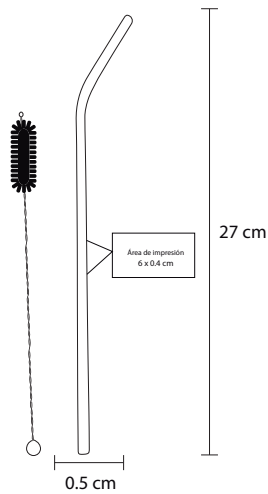

KELA

HO 031

Destapador con imán.

MT Plástico / Metal M 10,5 x 5 cm E 2000 Pzas

MI 4 x 2 cm TI Serigrafía / Tampografía

GIN

HO 033

Popote de acero inoxidable reutilizable. Incluye cepillo limpiador.

MT Acero Inox. M 27 x 0,5 cm E 600 Pzas

MI 0,4 x 6 cm TI Grabado / Tampografía

OLIVEN

HO 07

Cortador de plástico para pizza, con destapador de metal.

MT Plástico / Metal M 13 x 6,3 cm E 500 Pzas

MI 2,5 x 4,5 cm TI Serigrafía / Tampografía