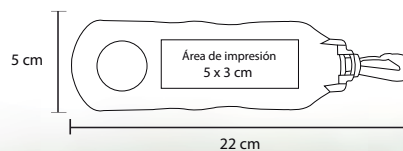

WOODS

TL 004

Set de 3 pelotas de golf blancas, 3 tee's y funda

MT Plástico M 22 x 5 cm E 42 Pzas.

MI 5 x 3 cm TI Tampografía