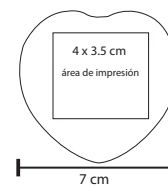

MT Poliuretano **M** 7 cm **E** 250 Pzas.
MI 4 x 3.5 cm **TI** Tampografía