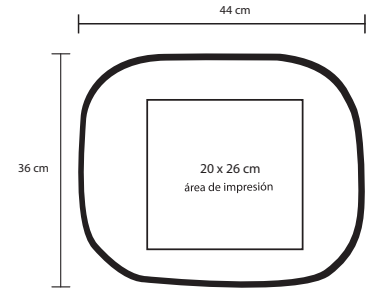

KRUT

BL 035

Juego de protectores solares para ventanas. Incluyen chupones, dos piezas y una funda para guardar. Diámetro con funda: 16 cm