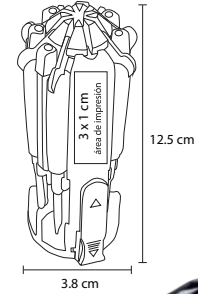

OCTO

HR 01

Desarmador 8 en 1, cuerpo de plástico con clip y 6 leds utiliza 3 baterías AAA no incluidas

- MT Metal / Plástico
- M 12,5 x 3,8 cm
- E 100 Pzas.
- MI 3 x 1 cm
- TI Serigrafía / Tampografía