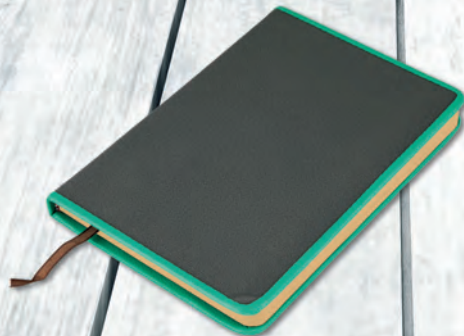

COSMIC

O 040

Libreta de poliuretano con 90 hojas.

MT Poliuretano

M 21 x 14 cm

E 100 Pzas

MI 15 x 7 cm

TI Serigrafía / Tampografía
Láser