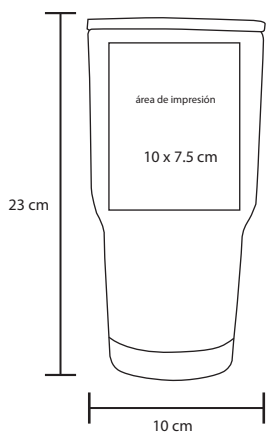

## RISTRETTO

NUEVO

T 74

Termo con doble pared de acero inoxidable. Incluye tapa de presión transparente. Capacidad de 720 ml.

MT Acero Inox. M 8.8 x 20 cm E 24 Pzas

MI 5 x 3.5 cm TI Serigrafía / Tampografía / Láser