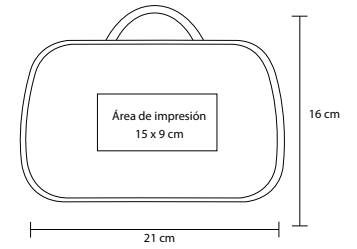

SUVA

CP 016

Cosmetiquera de poliéster con espejo y 2 separadores internos.

MT Poliéster M 22 x 18 cm E 200 Pzas MI 11 x 8 cm TI Serigrafía

SPA

CP 029

Kit de baño. Contiene esponja corporal, cepillo para el cabello, cepillo para pies y piedra para pies. Incluye estuche transparente

MT Plástico / Madera M 16.5 x 13 cm E 60 Pzas MI 6 x 5 cm TI Serigrafía

NUEVO