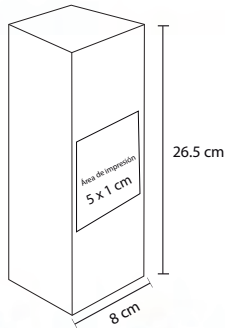

ARES

TL 002

Dominó de plástico con estuche de madera

- **MT** Madera
- **M** 18,5 x 6 x 4 cm
- **E** 60 Pzas.
- **MI** 14 x 4 cm
- **TI** Serigrafía / Tampografía Láser / Grabado en seco