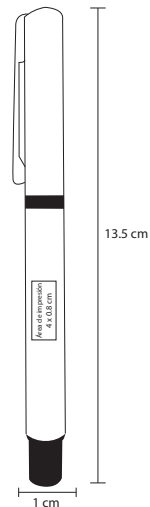

MANCHESTER

NUEVO

GL 19014

Bolígrafo de plástico con tinta gel, apariencia metálica y clip metálico

- MT Plástico
- M 1 x 13.5 cm
- E 1000 Pzas.
- MI 0.8 x 4 cm
- TI Tampografía