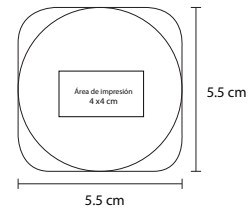

SQUISHY

NUEVO

LP 13

Squishy en forma de cubo con aroma.

MT Poluretano

M 5.5 x 5.5 cm

E 480 Pzas

MI 4 x 4 cm

TI Serigrafía