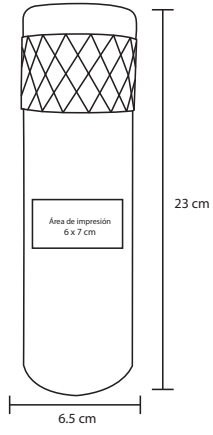

**FORTE**

**NUEVO**

**T 86**

Termo de doble pared de acero inoxidable con asa de silicón en la tapa. Capacidad de 580 ml.

Acerí Inox.

7,5 x 24 cm

24 Pzas

4 x 5 cm

## KENUX

T 23

Termo de acero inoxidable de doble pared, tapa que evita derrames, cuenta con candado de seguridad en la boca de la botella. Cap. 500 ml.

MT Acero Inox / Plástico M 23,5 x 6,5 cm E 50 Pzas

MI 10 x 4 cm TI Serigrafía / Láser / Tampografía

## KIA

NUEVO

T 80

Termo de doble pared de acero inoxidable con tapa que se utiliza como vaso. Capacidad de 450 ml.

- MT Acero Inox.
- M 6.5 x 23 cm
- E 60 Pzas
- MI 6 x 7 cm
- TI Serigrafía / Tampografía / Láser