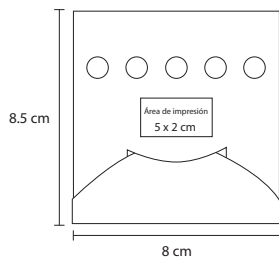

KATÚN

LE 025

NUEVO

Sobre de cartón con notas y banderas adhesibles.

- MT Cartón
- M 8 x 8.5 cm
- E 1000 Pzas.
- MI 5 x 2 cm
- TI Serigrafía / Tampografía

MINAL

LE 022

Mini libreta ecológica con 5 tiras de banderas adhesibles y 50 hojas blancas.

- MT Cartón
- M 10 x 10 cm
- E 800 Pzas.
- MI 7 x 7 cm
- TI Serigrafía / Tampografía