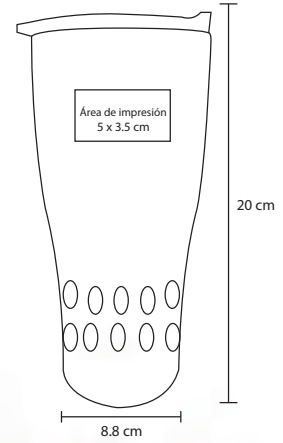

## RISTRETTO

NUEVO

T 74

Termo con doble pared de acero inoxidable. Incluye tapa de presión transparente. Capacidad de 720 ml.

MT Acero Inox. M 8.8 x 20 cm E 24 Pzas

MI 5 x 3.5 cm TI Serigrafía / Tampografía / Láser