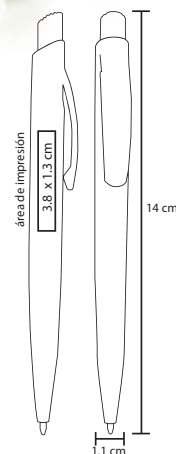

HENSA

BP 7990

Bolígrafo plateado con detalle de color y clip metálico

MT Plástico M 144 x 1 cm E 1000 Pzas. MI 4,5 x 1,3 cm TI Serigrafía Tampografía

Repuesto disponible en tinta azul

IRIS

BP 3802D

Bolígrafo de plástico de color traslúcido

MT Plástico M 14 x 1 cm E 1000 Pzas. MI 3,8 x 1,3 cm TI Serigrafía / Tampografía

Repuesto disponible en tinta azul