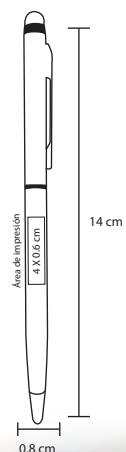

SINATRA

NUEVO

AL 5558D

Bolígrafo de aluminio con goma touch screen. Mecanismo retráctil

- MT Aluminio
- M 14 x 0.8 cm
- E 1000 Pzas.
- MI 4.5 x 0.7 cm
- TI Láser / Serigrafía / Tampografía

TAGU

AL 17020

Bolígrafo metálico con acabado rubber

- MT Metal
- M 14 x 1.2 cm
- E 500 Pzas.
- MI 2 x 1 cm
- TI Láser

Bolígrafos Metálicos