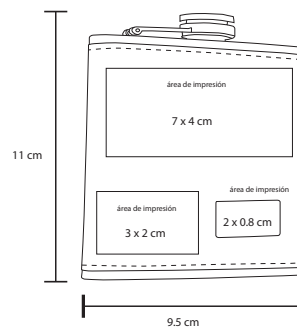

## HO 011

Set de BBQ. Incluye sacacorchos, volteador, dos navajas, tenedor y brocha.

- MT Acero Inox.
- M 27 x 27 cm
- E 60 Pzas
- MI 5 x 2 cm
- TI Tampografía