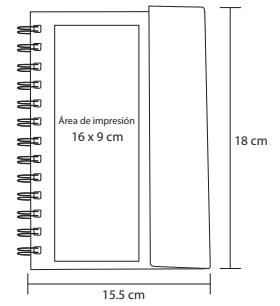

BOWI

LE 01

Libreta ecológica de cartón con espiral, cierre magnético incluye 5 líneas de banderas adhesivas y dos blocks de notas rectangulares, 70 hojas rayadas y bolígrafo ecológico de cartón reciclado.

MT Cartón

M 18 x 15,5 cm

E 80 Pzas.

MI 16 x 9 cm

TI Serigrafía / Tampografía