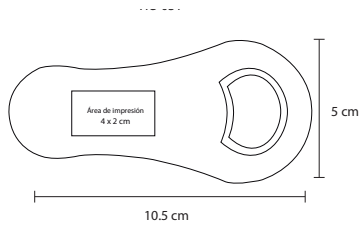

KELA

HO 031

Destapador con imán.

MT Plástico / Metal M 10,5 x 5 cm E 2000 Pzas

MI 4 x 2 cm TI Serigrafía / Tampografía