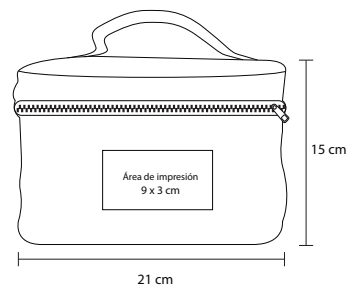

PRAGA

CP 032

Cosmetiquera de poliéster en forma rectangular con dos compartimientos y asa.

- MT Poliéster
- M 21 x 15 cm
- E 100 Pzas
- MI 9 x 3 cm
- TI Serigrafía

NUEVO