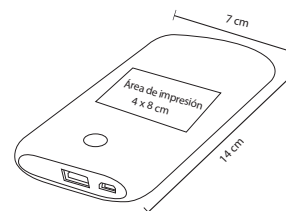

CHERRY

SO 037

Batería portátil con acabado rubber, para carga de teléfonos, tablets, cámaras digitales, juegos, mp3, mp4. Incluye cable USB, capacidad de 10,000 mAh

- MT Plástico
- M 14 X 7 cm
- E 100 Pzas
- MI 4 x 8 cm
- TI Serigrafía / Tampografía / Láser