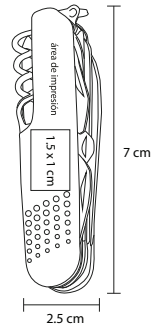

LESTER

HR 06

Navaja metálica multiusos con 11 funciones que incluyen desarmador, tijeras, destapador, navaja, sierras y sacacorchos, cuenta con arillo para usar como llavero y caja de regalo

- **MT** Acero Inox.
- **M** 7 x 2.5 cm
- **E** 120 Pzas.
- **MI** 15 x 1 cm
- **TI** Tampografía / Láser