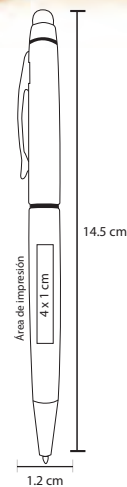

ISKAM

AL 18009

Bolígrafo metálico con acabado rubber y goma touch screen. Mecanismo retráctil

- MT Metal
- M 14.5 x 1.2 cm
- E 500 Pzas.
- MI 4 x 1 cm
- TI Láser