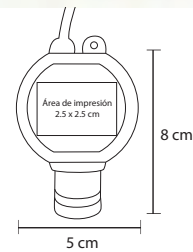

TOLIX

CP 021

Gel antibacteriano en botella de plástico con funda de silicón Cap: 75 ml

MT Plástico
M 12 x 5 cm
E 400 Pzas
MI 6 x 2.5 cm
TI Serigrafía / Tampografía

KETZI

CP 019

Gel antibacteriano en botella de plástico con funda de silicón Cap: 40 ml

MT Plástico
M 8 x 5 cm
E 600 Pzas

MI 2.5 x 2.5 cm
TI Serigrafía / Tampografía

NUEVOS
COLORES