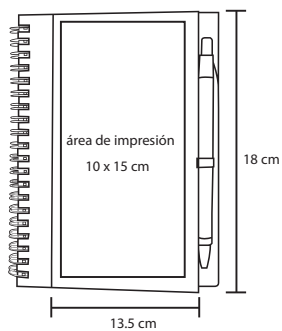

BOSTON

LE 001

Libreta de papel reciclado con bolígrafo,
incluye: 70 hojas rayadas

Cartón

18 x 13,5 cm

144 Pzas.

10 x 15 cm

Serigrafía / Tampografía