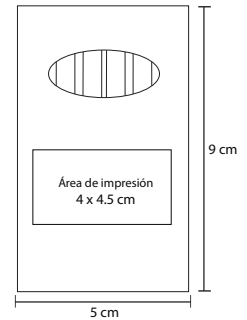

# CLOOS

O 050

Caja con cinco crayolas

MT Cera

M 9 x 5 cm

E 960 Pzas

MI 4 x 45 cm

TI Serigrafía / Tampografía