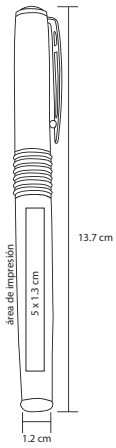

## MÓNACO

FM 266

Bolígrafo metálico roller con estuche

- MT Metal
- M 13.7 x 1.2 cm
- E 200 Pzas
- MI 5 x 1.3 cm
- TI Serigrafía / Tampografía Láser / Punta diamante