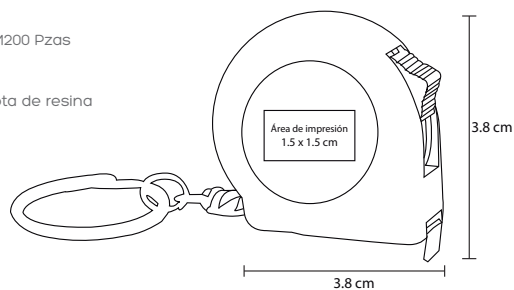

INCH

PK 008

NUEVO

Llavero flexómetro de plástico longitud 1 m

MT Plástico

M 3.8 x 3.8 cm

E 1200 Pzas

MI 15 x 15 cm

TI Tampografía / Gota de resina