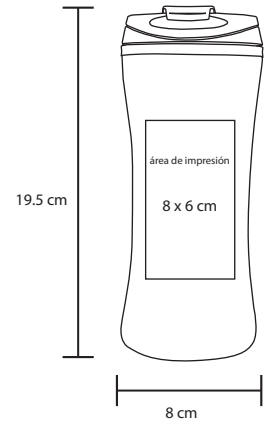

### T 25

Termo con doble pared de plástico, con mango y boquilla de seguridad. Cap. 500 ml

- MT** Acero Inox. / Plástico
- M** 19,5 x 8,5 cm
- E** 40 Pzas
- MI** 10 x 5 cm
- TI** Serigrafía / Láser / Tampografía

### T 62

Termo con doble pared con interior de plástico, con tapa de cierre a presión Cap. 500 ml

- MT** Acero Inox. / Plástico
- M** 18 x 8,5 cm
- E** 24 Pzas
- MI** 8 x 7 cm
- TI** Serigrafía / Láser / Tampografía