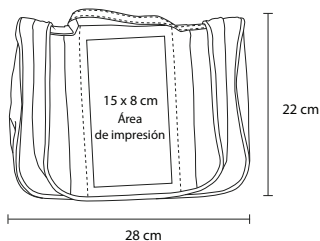

VANUR

CP 08

Práctico maletín de viaje con cierre, bolsa y asa frontal. Tres bolsas con cierre, compartimentos de malla, porta objetos y gancho interno.

MT Poliéster M 28 x 22 cm E 100 Pzas. MI 15 x 8 cm TI Serigrafía / Bordado