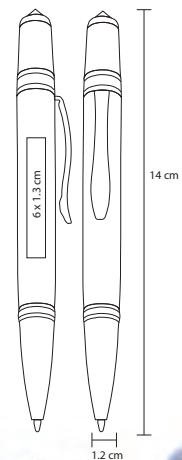

ACUARIO

FM 8266

Bolígrafo metálico con mecanismo retráctil

MT Aluminio M 14 x 12 cm E 500 Pzas

MI 6 x 13 cm TI Serigrafía / Tampografía Láser / Punta diamante

BOSCO

FM 7554

Bolígrafo metálico con estuche

MT Metal M 13.5 x 1 cm E 200 Pzas.

MI 4 x 0.8 cm TI Serigrafía / Láser / Tampografía