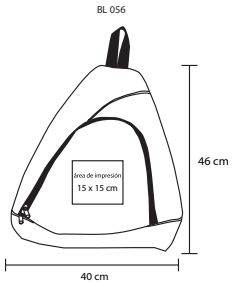

PERON

NUEVO

BL 040

Mochila tipo pera, bolsa principal y correa cruzada ajustable con broche hebilla de plástico

- MT Poliéster
- M 40 x 46 cm
- E 80 Pzas
- MI 15 x 15 cm
- TI Serigrafía / Bordado

FERRERO

NUEVO

BL 041

Mochila tipo back pack con bolsa principal, bolsa frontal de cierre, asa superior y correas ajustables.

- MT Poliéster
- M 37 x 41 cm
- E 40 Pzas
- MI 10 x 7 cm
- TI Bordado / Serigrafía