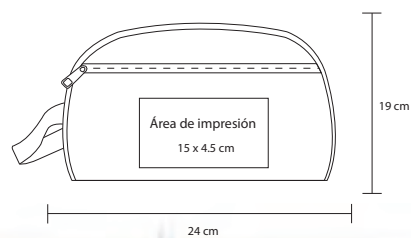

VANUR

CP 08

Práctico maletín de viaje con cierre, bolsa y asa frontal. Tres bolsas con cierre, compartimentos de malla, porta objetos y gancho interno.

MT Poliéster M 28 x 22 cm E 100 Pzas. MI 15 x 8 cm TI Serigrafía / Bordado