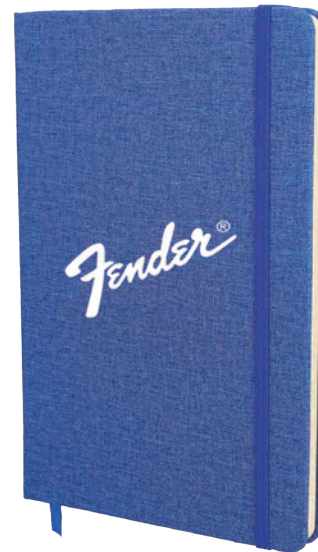

# LAMBA

NUEVO

O 068

Libreta de poliuretano, banda elástica para sujetar cubierta y separador, con 90 hojas rayadas.

- MT Poliuretano
- M 21 x 14,5 cm
- E 80 Pzas
- MI 19 x 10 cm
- TI Serigrafía / Tampografía  
Grabado en seco / Láser