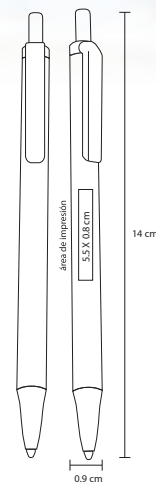

## DANCER

BP 8594B

Bolígrafo de plástico con clip de color

MT Plástico M 14 x 0.9 cm E 1000 Pzas.

MI 5.5 x 0.8 cm TI Serigrafía / Tampografía

Repuesto disponible en tinta azul