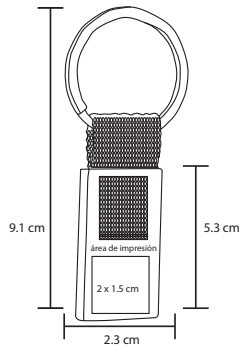

PERNE MK 026

Llavero metálico con ventanilla y arillo reforzado.

- **MT** Metal
- **M** 9.1 x 5.3 cm
- **E** 600 Pzas
- **MI** 2 x 1.5 cm
- **TI** Serigrafía / Tampografía Láser / Punta Diamante