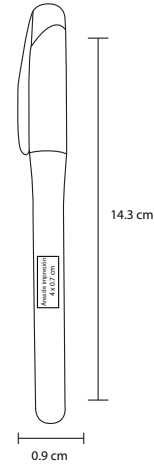

DACNIS

NUEVO

BP 18642D

Marcatextos de plástico con clip de color

MT Plástico

M 0.9 x 14.3 cm

E 1000 Pzas

MI 0.7 x 4 cm

TI Serigrafía / Tampografía