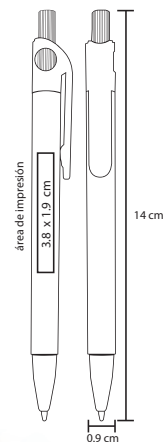

## ARMY

BP 2007B

Bolígrafo de plástico con clip de color traslúcido

MT Plástico M 14 x 0.9 cm E 1000 Pzas.

MI 3.8 x 19 cm TI Serigrafía / Tampografía

Repuesto disponible en tinta azul