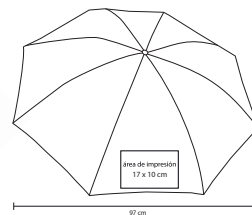

OWEN

PM 08

Paraguas automático de bolsillo con mango de plástico.