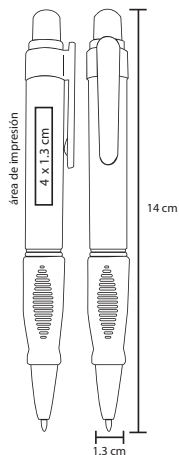

## FONT

BP 2007C

Bolígrafo de plástico de color traslúcido con clip plateado

- MT Plástico
- M 14 x 1 cm
- E 1000 Pzas.
- MI 3.8 x 19 cm
- TI Serigrafía / Tampografía

Repuesto disponible en tinta azul