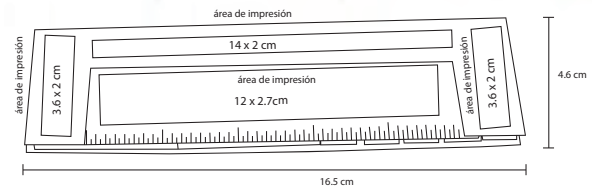

COVET

LE 004

Porta notas ecológico con banderas adhesivas y regla de plástico transparente.

- MT Cartón
- M 16.5 x 4.6 cm
- E 800 Pzas.
- MI 12 x 2.7 cm
- TI Serigrafía / Tampografía