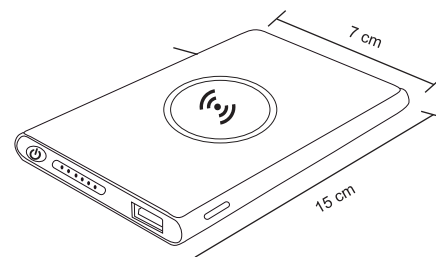

Inalámbrica. Para equipos compatibles con este tipo de carga.