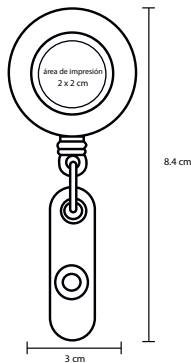

LUKY

O 002

Yoyo porta gafete de color traslúcido

8,4 cm

- MT Plástico
- M 8,4 x 3 cm
- E 2000 Pzas
- MI 2 x 2 cm
- TI Tampografía / Gota de resina