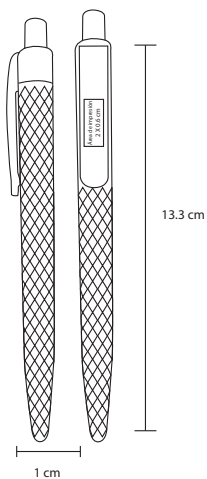

CAPRI

BP 9902

Bolígrafo de plástico traslúcido con grip de goma

MT Plástico
M 14 x 13 cm
E 1000 Pzas.
MI 4 x 13 cm
TI Serigrafía / Tampografía

Repuesto disponible en tinta azul

PIXAR

BP 18119D

NUEVO

Bolígrafo de plástico con clip transparente

MT Plástico
M 13.3 x 1 cm
E 1000 Pzas.

MI 2 x 0.6 cm
TI Tampografía