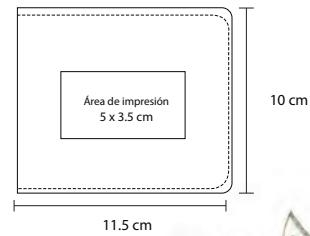

WALLY

NUEVO

O 071

Cartera de curpiel con compartimento doble de billetes y organizador de tarjetas y credenciales.

- MT Curpiel
- M 11.5 x 10 cm
- E 300 Pzas
- MI 5 x 3.5cm
- TI Serigrafía / Tampografía
  Grabado en seco / Láser