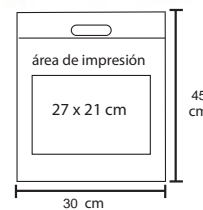

ECO X

BL 004

Bolsa ecológica termo sellada

- **MT** Non woven
- **M** 45 x 30 cm
- **E** 500 Pzas
- **MI** 27 x 21 cm
- **TI** Serigrafía