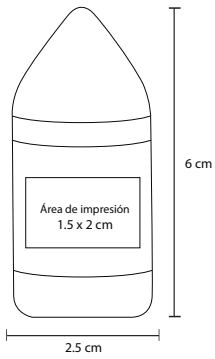

# CLOOS

O 050

Caja con cinco crayolas

MT Cera

M 9 x 5 cm

E 960 Pzas

MI 4 x 45 cm

TI Serigrafía / Tampografía