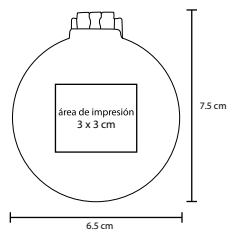

VICKY

CP 03

Espejo de plástico con apariencia metálica

- MT Plástico
- M 6 cm diámetro
- E 1000 Pzas
- MI 4 x 3 cm
- TI Serigrafía / Tampografía