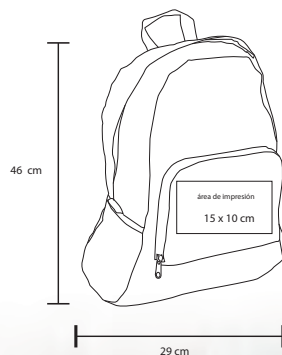

VALIS

BL 023

Mochila de 2 compartimentos con cierre y bolsillos laterales de red. Esta mochila se dobla y se convierte en una práctica bolsa para llevar.

360°