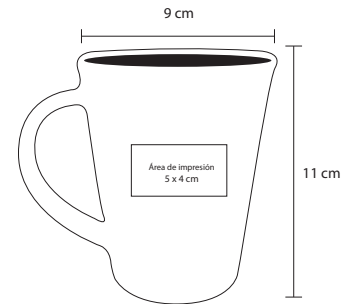

FLORIAN

NUEVO

HO 028

Taza de cerámica con apariencia metálica. Capacidad 350 ml.

- MT Cerámica
- M 9 x 11 cm
- E 48 Pzas
- MI 5 x 4 cm
- TI Serigrafía / Tampografía / Láser