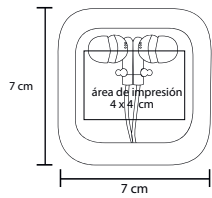

## HELSINKI

3551

Audífonos con estuche y cuatro gomas de repuesto

- MT Plástico
- M 7 x 7 cm
- E 500 Pzas
- MI 4 x 4 cm
- TI Serigrafía / Tampografía