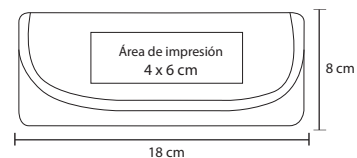

VILAT

CP 026

Set de 5 brochas para maquillaje y cepillo para cejas, con estuche de poliéster.

MT Poliéster M 18 x 8 cm E 300 Pzas MI 4 x 6 cm TI Serigrafía

SHUBA

CP 022

Estuche de brochas para maquillaje. Contiene: 2 brochas, un aplicador y un cepillo.

MT Poliéster M 10 x 4,5 cm E 600 Pzas MI 3 x 3 cm TI Serigrafía / Tampografía