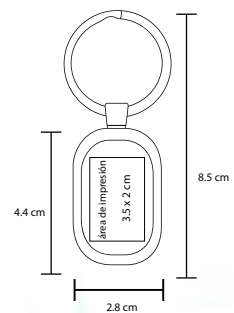

## ZEUS

MK 010

Llavero metálico

- MT** Metal
- M** 8.5 x 2.8 cm
- E** 600 Pzas
- MI** 3.5 x 2 cm
- TI** Serigrafía / Tampografía / Láser  
Punta Diamante / Gota de resina