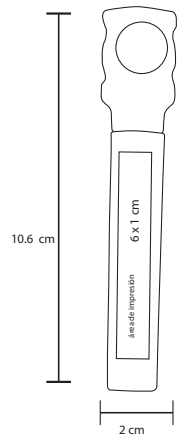

VIND

HO 08

Sacacorchos armable de un paso.

- MT Plástico / Metal
- M 2 x 10.6 cm
- E 600 Pzas
- MI 6 x 1 cm
- TI Serigrafía / Tampografía