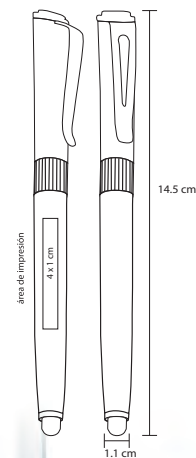

URBAN

AL 8596

Bolígrafo metálico con goma touch screen y limpiador de pantalla

- MT Aluminio
- M 145 x 11 cm
- E 500 Pzas.
- MI 4 x 1 cm
- TI Serigrafía / Láser / Tampografía