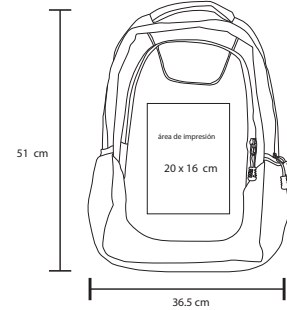

KONFI

BL 012

Mochila de poliéster con dos compartimentos frontales, asa y bolsa lateral de malla.

MT Poliéster M 53 x 41 cm E 60 Pzas MI 10 x 10 cm TI Serigrafía / Bordado

360°

LAPEN

BL 021

Mochila de 2 compartimentos, 2 bolsillos laterales de red y compartimento central con cierre y divisor interno. Respaldo y tirantes acojinados.

MT Poliéster M 51 x 36,5 cm E 60 Pzas

MI 20 x 16 cm TI Serigrafía / Bordado

360°