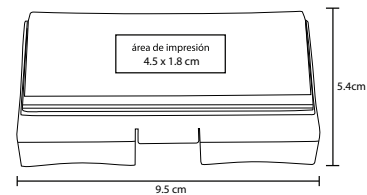

- MT Plástico
- M 9.5 x 5.4 cm
- E 500 Pzas

- MI 4.5 x 1.8 cm
- TI Serigrafía / Tampografía