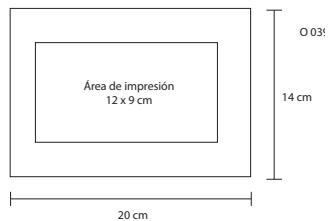

BOSS

O 039

Set ejecutivo incluye: Llavero metálico, porta tarjetero, bolígrafo, navaja y estuche de regalo.

- MT Curpiel / Metal
- M 12 x 9 cm
- E 60 Pzas
- MI 20 x 14 cm
- TI Serigrafía / Tampografía / Láser