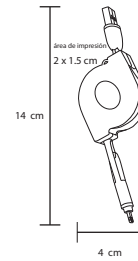

## NAVIUM

SO 065

Memoria USB acabado metalico con protector giratorio. Capacidad de 8 GB.

- MT Metal
- M 7 X 1.5 cm
- E 500 Pzas
- MI 3 x 1 cm
- TI Tampografía / Láser

NUEVO