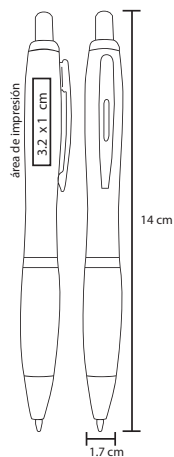

### BP 2173B

Bolígrafo de plástico con clip metálico y grip de goma

**MT** Plástico **M** 14 x 1,8 cm **E** 1000 Pzas.

**MI** 3,2 x 1 cm **TI** Serigrafía / Tampografía

Repuesto disponible en tinta azul