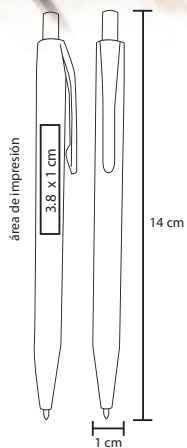

BENTI

BP 3536B

Bolígrafo de plástico translúcido con mecanismo retráctil

1. MT Plástico
   - M 14 x 0.8 cm
   - E 1000 Pzas.
   - MI 4 x 1 cm
   - TI Serigrafía / Tampografía
2. 💧 Repuesto disponible en tinta azul