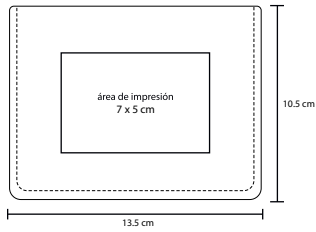

# NAVAL

O 048

Tarjetero de aluminio con acabado textil y placa metálica.

**MT** Metal / Poliéster **M** 9,5 x 6 cm **E** 500 Pzas

**MI** 4 x 1 cm **TI** Tampografía / Láser