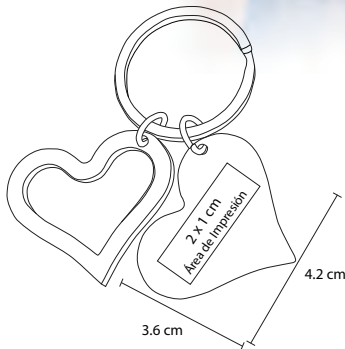

LOVE

MK 020

Llavero metálico doble en forma de corazón, placa sólida y silueta, con anillo reforzado para colgar.

- MT Metal
- M 4.2 x 3.6 cm
- E 600 Pzas
- MI 2 x 1 cm
- TI Serigrafía / Tampografía
  Láser / Punta Diamante