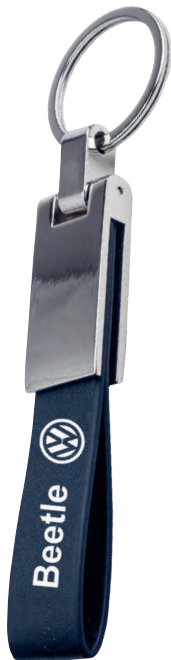

## DRAKO

MK 012

Llavero metálico con curpiel

- MT Metal
- M 11 x 2.6 cm
- E 400 Pzas
- MI 2 x 3 cm
- TI Serigrafía / Tampografía Láser / Grabado en seco