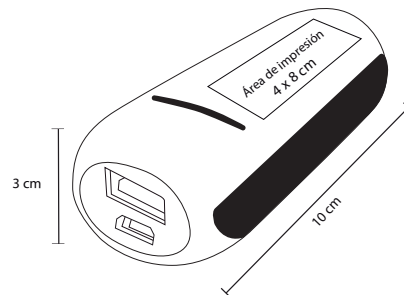

BAKAN

SO 042

Batería portátil de plástico, para carga de teléfonos, tablets, cámaras digitales, juegos, mp3, mp4. Incluye cable USB, capacidad de: 2200 MAH

MT Plástico M 10 X 3 X 16 cm E 100 Pzas MI 5 X 15 cm TI Serigrafía / Tampografía

IRISH

SO 045

Set que incluye power bank, cable con 3 salidas, adaptador de carga para auto, de pared, audífonos y adaptador 3.5 mm con entrada doble de cable

MT Plástico M 12 X 4.5 cm E 200 Pzas MI 4 x 8 cm TI Serigrafía / Tampografía