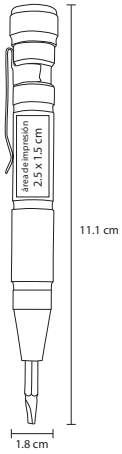

- MT Metal / Plástico
- M 28 x 24 cm
- E 24 Pzas.
- MI 20 x 8,5 cm
- TI Serigrafía / Tampografía