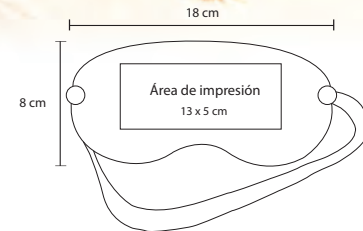

NICOLE

CP 028

Compresa con bolitas de hidrogel.

- MT Plástico
- M 10.5 x 10.5 cm
- E 400 Pzas
- MI 8 x 8 cm
- TI Serigrafía