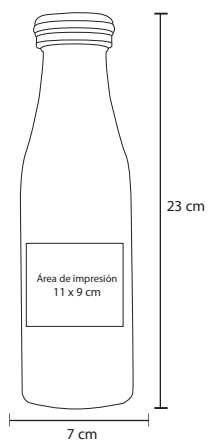

## TIBET

NUEVOS  
COLORES

T 57

Botella térmica con doble pared de acero inoxidable que mantiene tus bebidas calientes y frías por más tiempo. Con tapa enroscable. Cap. 550 ml

MT Acero Inox.

M 25.5 x 6.5 cm

## T 76

Termo de doble pared de acero inoxidable, terminado rubber con colador. Capacidad de 450 ml

- MIT Acero Inox. M 6.5 x 23 cm E 50 Pzas
- MI 6 x 6 cm TI Serigrafía / Tampografía / Láser