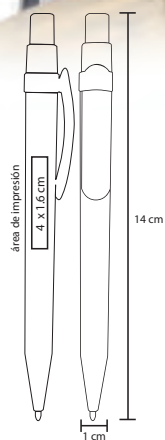

LOTUS

BP 5589

Bolígrafo de plástico con 4 tintas:
rojo, negro, azul y verde

- MT Plástico
- M 14 x 12 cm
- E 1000 Pzas.
- MI 3.8 x 1.3 cm
- TI Serigrafía / Tampografía