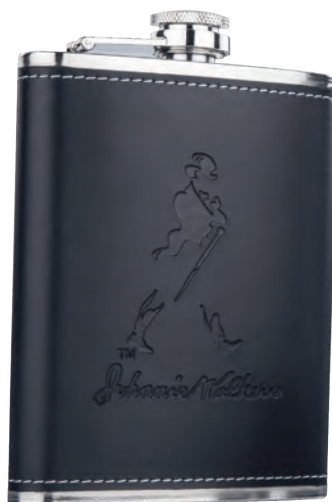

LYON

T 42

Set de licorera que incluye 2 vasos metálicos, embudo y caja de regalo. Cap 8 Oz.

MT Acero Inox / Curpiel **M** 13.5 x 9.5 cm **E** 60 Pzas

MI 9 x 7 cm **TI** Serigrafía / Láser / Tampografía