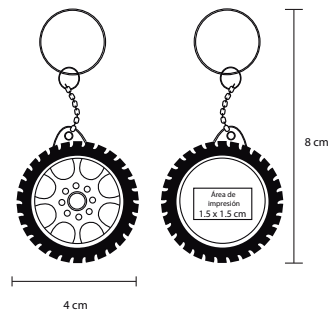

RIN

PK 010

Llavero flexómetro en forma de llanta, 1 metro de longitud.

- **MT** Plástico
- **M** 4 x 8 cm
- **E** 1200 Pzas
- **MI** 15 x 15 cm
- **TI** Tampografía / Gota de resina

NUEVO