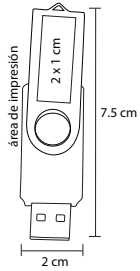

KEYLOR

SO 010

Memoria USB con protector de metal giratorio y cuerpo de goma. Cap. 8 GB

- MT Plástico / Metal
- M 2 X 7.5 cm
- E 500 Pzas
- MI 2 x 1 cm
- TI Serigrafía / Láser / Tampografía

NAVIUM

SO 065

Memoria USB acabado metalico con protector giratorio. Capacidad de 8 GB.

- MT Metal
- M 7 X 1.5 cm
- E 500 Pzas
- MI 3 x 1 cm
- TI Tampografía / Láser

NUEVO