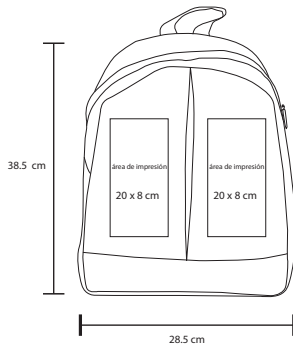

KINTAN

BL 025

Mochila con un compartimento, bolsa interior con cierre y tirantes con correa ajustable.

- MT Poliéster
- M 38.5 x 28.5 cm
- E 50 Pzas
- MI 20 x 8 cm
- TI Serigrafía