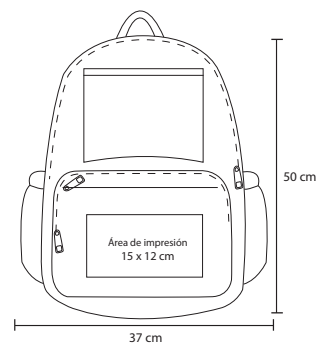

## MARQUELIA

BL 028

Mochila de 4 compartimentos con cierre, tirantes acojinados, bolsas laterales de malla y bolsa frontal.

MT Poliéster M 50 x 37 cm E 60 Pzas

MI 15 x 12 cm TI Serigrafía / Bordado

360°