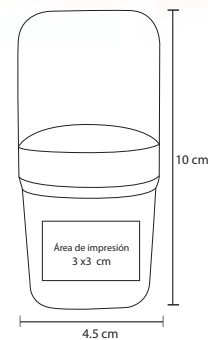

## LIPSY

CP 01

Estuche de manicure en curpiel. Incluye corta uñas, pinzas para depilar, tijeras y empujador de cutícula y lima.

- MT Curpiel
- M 11 x 6.8 cm
- E 240 Pzas.
- MI 5 x 2.5 cm
- TI Serigrafía / Láser / Tampografía