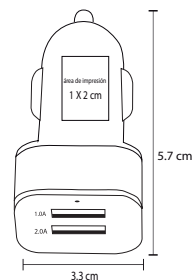

YEAL

SO 021

Adaptador de corriente para auto con dos entradas USB 10A y 21A.