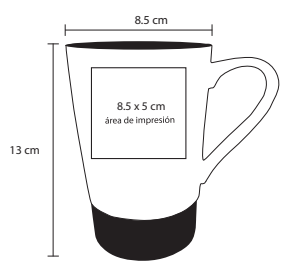

GOZI

HO 022

Taza de cerámica con cintilla de silicón en la base. Cap. 400ml.

- MT Cerámica
- M 13 x 8.5 cm
- E 72 Pzas
- MI 8.5 x 5 cm
- TI Serigrafía / Tampografía / Sand Blast

CERÁMICA

DUKA

HO 020

Vaso de cerámica con manga de silicón. Cap. 400 ml.

- MT Cerámica
- M 14.5 x 9 cm
- E 60 Pzas
- MI 3 x 9 cm
- TI Serigrafía / Tampografía

• CERÁMICA