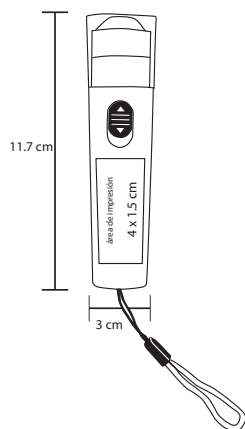

SUKA

HR 010

Lámpara triangular con un LED, botón de encendido y apagado. Incluye correa de mano y baterías.

- MT Plástico
- M 11.7 x 3 cm
- E 900 Pzas.
- MI 4 x 15 cm
- TI Tampografía / Serigrafía