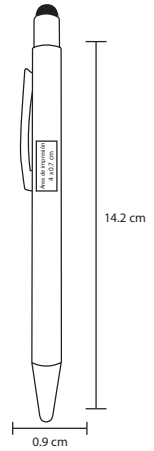

Al grabar en láser, el bolígrafo destaca en espejo y del color de la goma

LEXUS

AL 17020BC

Bolígrafo metálico con mecanismo de click y goma touch screen. Al grabar en láser destaca en espejo del color de la goma.

- MT Aluminio
- M 0,9 x 14,2 cm
- E 500 Pzas.
- MI 4 x 0,7 cm
- TI Serigrafía / Láser / Tampografía

WEKEND

AL 5555

Bolígrafo de aluminio con mecanismo retráctil y goma touch screen

- MT Aluminio
- M 12,5 x 0,9 cm
- E 500 Pzas.
- MI 5,5 x 1 cm
- TI Serigrafía / Láser / Tampografía