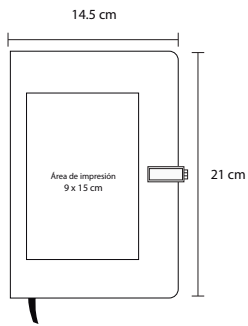

PRINCE

NUEVO

O 067

Libreta de curpiel con broche de cierre magnético, separador y 120 hojas rayadas.

- MT Curpiel
- M 21 x 14,5 cm
- E 100 Pzas
- MI 9 x 15 cm
- TI Serigrafía / Tampografía Grabado en seco / Láser