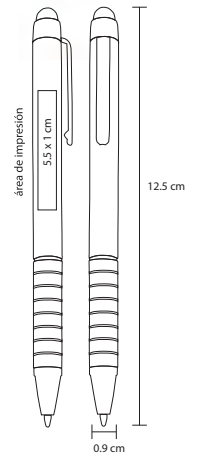

## WEKEND

AL 5555

Bolígrafo de aluminio con mecanismo retráctil y goma touch screen

- MT Aluminio
- M 12,5 x 0,9 cm
- E 500 Pzas.
- MI 5,5 x 1 cm
- TI Serigrafía / Láser / Tampografía