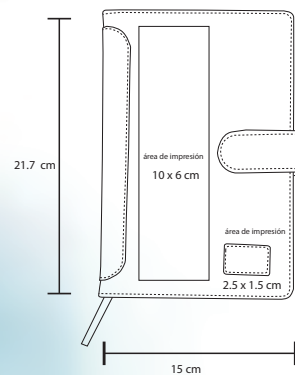

## KEVO

O 033

Libreta de poliuretano con cierre de broche de botón y separador. Con 150 hojas rayadas.

MT Poliuretano

M 217 x 15 cm

E 60 Pzas

MI 10 x 6 cm

TI Serigrafía / Tampografía  
Grabado en seco / Láser