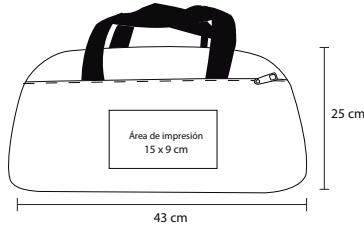

BARTALI

NUEVO

BL 050

Maleta deportiva con compartimento frontal, asa y correa ajustable.

- MT Poliéster
- M 43 x 25 cm
- E 50 Pzas
- MI 15 x 9 cm
- TI Serigrafía / Bordado