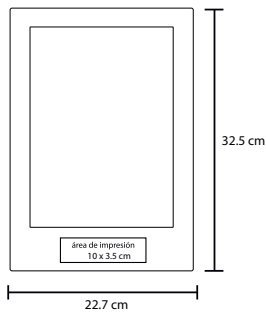

VINTAGE

O 017

Reloj de pared rectangular. Utiliza una batería AA (no incluida)

- MT Plástico
- M 22.7 x 32.5 cm
- E 20 Pzas
- MI 10 x 3.5 cm
- TI Serigrafía / Tampografía

LOFT

O 063

Mini ventilador de escritorio con conexión USB.

- MT Plástico
- M 15 x 16 cm
- E 60 Pzas
- MI 3 x 3 cm
- TI Tampografía

NUEVO