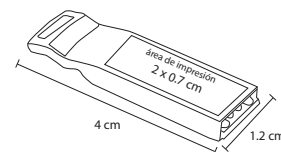

STORAGE

SO 012

Mini memoria USB de cuerpo metálico. Cap. 8 GB

- **MT** Metal
- **M** 4 X 12 cm
- **E** 500 Pzas
- **MI** 2 x 0.7 cm
- **TI** Serigrafía / Láser / Tampografía