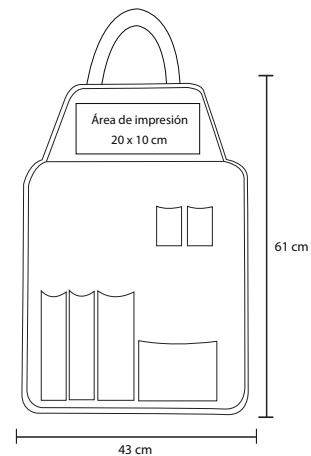

LANDA

HO 013

Set de BBQ en estuche que también es mandil. Incluye 7 piezas: mandil, volteador, tenedor asador, pinzas, salero, pimentero y guante.

- MT Acero Inox. / Madera
- M 43 x 61 cm
- E 48 Pzas
- MI 20 x 10 cm
- TI Tampografía Serigrafía / Láser

BONET

HO 012

Set de BBQ en estuche de poliéster. Incluye 8 utensilios: pinzas, tenedor asador, 4 espadas para brochetas, brocha y volteador.

- MT Acero Inox.
- M 38 x 115 cm
- E 12 Pzas
- MI 30 x 8 cm
- TI Serigrafía / Tampografía / Laser