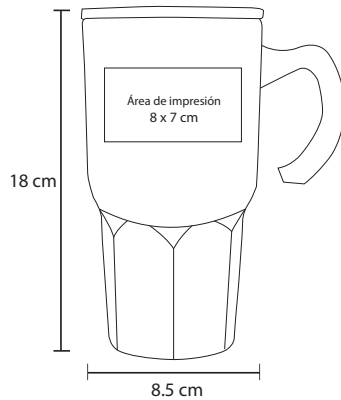

MAYKON

T 62

Termo con doble pared con interior de plástico, con tapa de cierre a presión Cap. 500 ml

- **MT** Acero Inox. / Plástico
- **M** 18 x 8,5 cm
- **E** 24 Pzas
- **MI** 8 x 7 cm
- **TI** Serigrafía / Láser / Tampografía