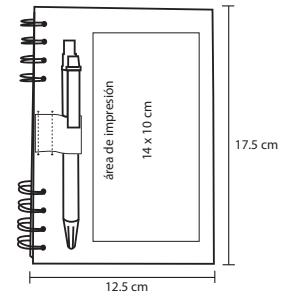

ÓNIX

LE 008

Libreta de papel reciclado con bolígrafo incluye: 70 hojas rayadas

- MT Cartón
- M 17.5 x 12.5 cm
- E 100 Pzas.
- MI 10 x 14 cm
- TI Serigrafía / Tampografía

YOKER

LE 005

Libreta de papel reciclado con notas adhesivas y bolígrafo

- MT Papel Reciclado
- M 15.5 x 12 cm
- E 100 Pzas.
- MI 4.5 x 13 cm
- TI Serigrafía / Tampografía