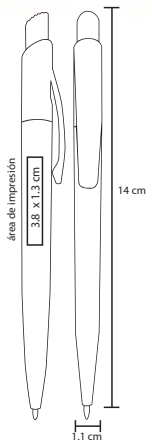

TONI

C-01

Estuche universal de acrílico para bolígrafo

- MT Acrílico
- M 15.5 x 2 cm
- E 500 Pzas
- MI 1.3 x 11 cm
- TI Serigrafía