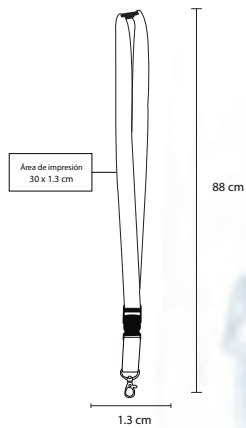

## ESPIRO

O 064

NUEVO

Cinta porta gafete con broche de seguridad, clip desmontable de plástico y gancho metálico.

- MT Nylon
- M 1,3 x 88 cm
- E 2000 Pzas
- MI 1,3 x 30 cm
- TI Serigrafía