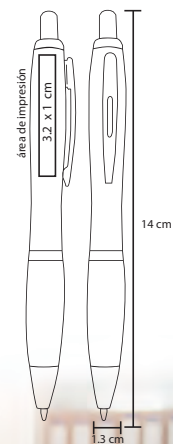

STAR

BP 2173A

Bolígrafo plateado con clip metálico y grip de goma

MT Plástico **M** 14 x 1,3 cm **E** 1000 Pzas.

MI 3,2 x 1 cm **TI** Serigrafía / Tampografía

Repuesto disponible en tinta azul

FARELL

BP 2173B

Bolígrafo de plástico con clip metálico y grip de goma

MT Plástico **M** 14 x 1,8 cm **E** 1000 Pzas.

MI 3,2 x 1 cm **TI** Serigrafía / Tampografía

Repuesto disponible en tinta azul