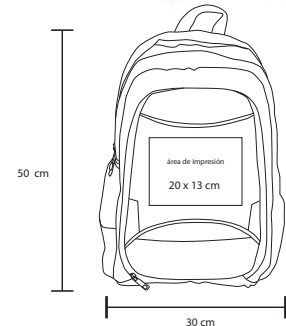

FROSC

BL 019

Mochila de 3 compartimentos con cierre, espacio acolchado para laptop, organizador interno y porta llaves. Bolsa lateral de red y bolsa lateral con cierre. Respaldo y tirantes acojinados con compartimento trasero secreto con funda para celular.

MT Poliéster M 50 x 30 cm E 40 Pzas MI 20 x 13 cm TI Serigrafía / Láser