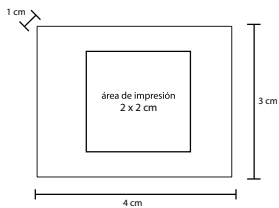

DASTY

O 051

Sacapuntas de plástico con goma incluida

- MT Plástico
- M 6 x 25 cm
- E 1440 Pzas
- MI 15 x 2 cm
- TI Serigrafía / Tampografía