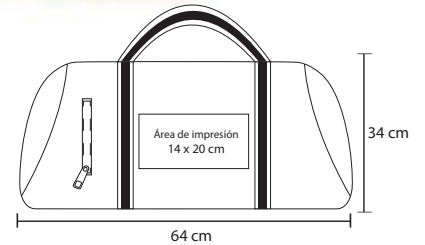

360°

LENA

NUEVO

BL 045

Maleta deportiva con zapatera y dos compartimientos exteriores, red lateral, asas y correa ajustable.

MT Poliéster M 48 x 26 cm E 50 Pzas MI 10 x 5 cm TI Serigrafía / Bordado

KAY

BL 038

Maleta de poliéster, compartimento lateral, asas sujetadoras con velcro y asa regulable

MT Poliéster M 64 x 34 cm E 50 Pzas

MI 14 x 20 cm TI Serigrafía / Bordado