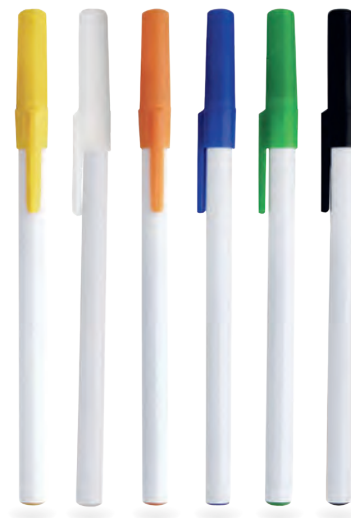

FORRAN

BP 925

Bolígrafo de plástico con tapa de color

- MT Plástico
- M 15 x 0.8 cm
- E 2000 Pzas.
- MI 5.8 x 1.9 cm
- TI Serigrafía / Tampografía