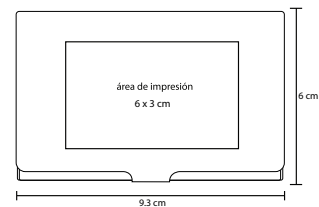

CARD

O 015

Tarjetero de aluminio

MT Aluminio **M** 9,3 x 6 cm **E** 1000 Pzas

MI 6 x 3 cm **TI** Serigrafía / Láser

NAVAL

O 048

Tarjetero de aluminio con acabado textil y placa metálica.

MT Metal / Poliéster **M** 9,5 x 6 cm **E** 500 Pzas

MI 4 x 1 cm **TI** Tampografía / Láser