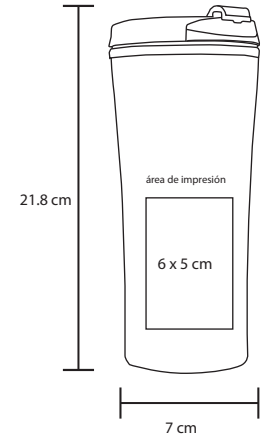

TOG

T 45

Termo de doble pared con interior de plástico, tapa enroscable y válvula de seguridad. Cap. 450 ml.

MT Acero Inox. / Plástico M 21,8 x 7 cm E 60 Pzas MI 6 x 5 cm TI Serigrafía / Láser / Tampografía