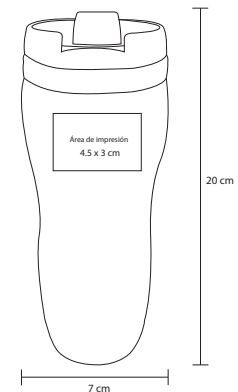

## T 70

Termo de plástico con doble pared, tapa enroscable y valvula de seguridad. Cap. 500 ml.

- MT Plástico
- M 218 x 7 cm
- E 50 Pzas
- MI 18 x 6 cm
- TI Serigrafía / Tampografía

## TOG

T 45

Termo de doble pared con interior de plástico, tapa enroscable y válvula de seguridad. Cap. 450 ml.

MT Acero Inox. / Plástico M 21,8 x 7 cm E 60 Pzas MI 6 x 5 cm TI Serigrafía / Láser / Tampografía

## HASEN

T 51

Termo ergonómico de doble pared con interior de acero inoxidable y exterior acabado rubber, tapa enroscable y boquilla con seguro. Cap.450ml

MT Acero Inox. / Plástico M 20 x 7 cm E 60 Pzas MI 4,5 x 3 cm TI Tampografía