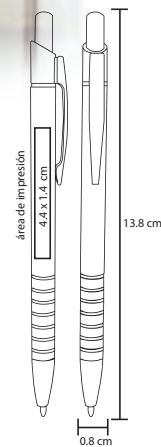

## SKY

AL 9029

Bolígrafo de aluminio con clip metálico

**MT** Aluminio **M** 14 x 0,9 cm **E** 500 Pzas

**MI** 4,5 x 1,6 cm **TI** Serigrafía / Tampografía  
Láser / Punta diamante

 Repuesto disponible en tinta azul

## BARÚ

BP 4143

Bolígrafo de aluminio y clip metálico

**MT** Aluminio **M** 13,8 x 0,8 cm **E** 1000 Pzas

**MI** 4,4 x 1,4 cm **TI** Serigrafía / Tampografía  
Láser / Punta diamante