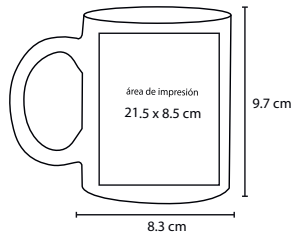

### ARCOIRIS

HO 01

Taza para sublimación de 11 onzas.

**MT** Cerámica **M** 8,3 x 9,7 cm **E** 36 Pzas

**MI** 21,5 x 8,5 cm **TI** Sublimación