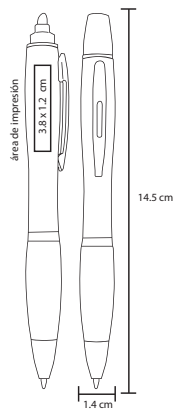

## KEY

BP 5143B

Bolígrafo de plástico con mecanismo retráctil con punta de color y cordón

- MT Plástico
- M 13.5 x 1 cm
- E 1000 Pzas.
- MI 5 x 1 cm
- TI Serigrafía / Tampografía

Marcador de cera

## VECTOR

BP 7713B

Bolígrafo de plástico, mecanismo retráctil y marcatextos de cera del color del grip (no se seca)

- MT Plástico
- M 14.8 x 1.7 cm
- E 1000 Pzas.
- MI 5 x 1.6 cm
- TI Serigrafía / Tampografía