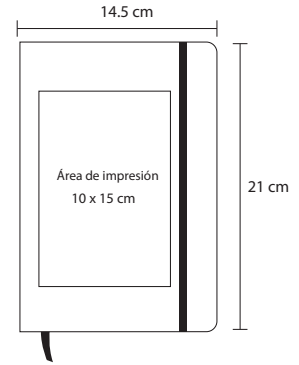

ROBLE

LE 026

NUEVO

Libreta ecológica con banda elástica para sujetar cubierta, separador y 90 hojas rayadas