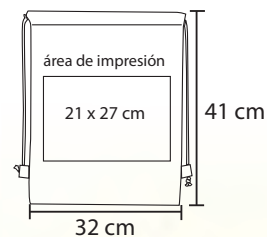

## DUCK

BL 002

Morral ecológico con cordón

- MT Non woven
- M 41 x 32 cm
- E 500 Pzas
- MI 27 x 21 cm
- TI Serigrafía