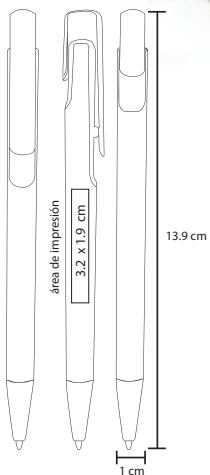

YAGER

BP 2013B

Bolígrafo de plástico con punta de color

MT Plástico
M 13.9 x 1 cm
E 1000 Pzas.

MI 3.2 x 1.9 cm
TI Serigrafía / Tampografía

Repuesto disponible en tinta azul