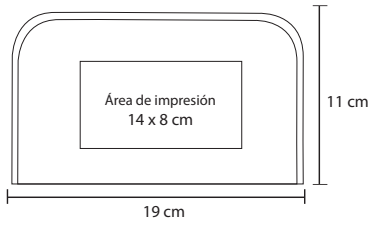

SABIN

CP 018

Set de limpieza para calzado. Incluye 7 piezas: 2 cepillos de madera, 1 quita peluzas, lustrador, esponja con mango de madera, abrillantador y cera negra para boleadó.

MT Poliéster M 19 x 11 cm E 100 Pzas MI 14 x 8 cm TI Serigrafía

ZOMI

CP 027

Limpiador de calzado.

MT Plástico M 8 x 3.5 cm E 240 Pzas MI 6.5 x 2 cm TI Serigrafía / Tampografía