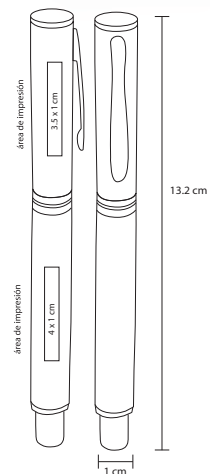

• Tinta gel

NIK

AL 8265

Bolígrafo de aluminio con tinta gel

- **MT** Aluminio
- **M** 14 x 11 cm
- **E** 500 Pzas
- **MI** 5 x 1 cm
- **TI** Serigrafía / Tampografía Láser / Punta diamante

DALEZZO

FM 8592

Bolígrafo metálico roller con estuche de cierre magnético

- **MT** Metal
- **M** 13.2 x 1 cm
- **E** 200 Pzas.
- **MI** 4 x 1 cm
- **TI** Serigrafía / Láser / Tampografía