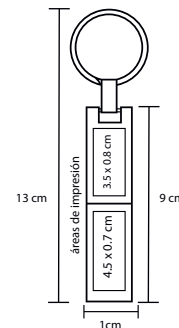

FLORENCIA

MK 008

Llavero metálico con correa de curpiel

- MT Metal
- M 13 x 1 cm
- E 288 Pzas
- MI 3.5 x 0.8 cm
- TI Serigrafía / Tampografía Láser / Punta Diamante