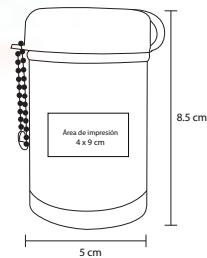

SALUS

NUEVO

CP 030

Toallitas húmedas en estuche de plástico con tapa dispensadora. Contiene 30 toallitas.

- MT Plástico
- M 8,5 x 5 cm
- E 200 Pzas
- MI 4 x 9 cm
- TI Serigrafía
  Tampografía