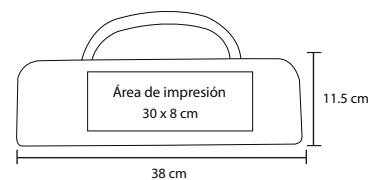

BONET

HO 012

Set de BBQ en estuche de poliéster. Incluye 8 utensilios: pinzas, tenedor asador, 4 espadas para brochetas, brocha y volteador.

- MT Acero Inox.
- M 38 x 115 cm
- E 12 Pzas
- MI 30 x 8 cm
- TI Serigrafía / Tampografía / Laser