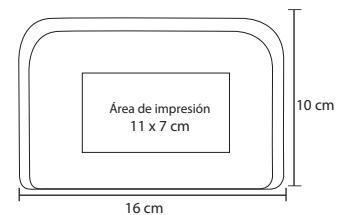

CORY

HR 021

Set de herramientas en estuche de poliéster que contiene 23 piezas: Desarmador plano con probador de corriente, pinzas de punta, 4 dados, 1 desarmador con extensión y adaptador para 9 puntas intercambiables y 6 desarmadores de precisión.

MT Metal / Plástico   M 16 x 10 cm   E 50 Pzas.   MI 11 x 7 cm   TI Serigrafía / Tampografía