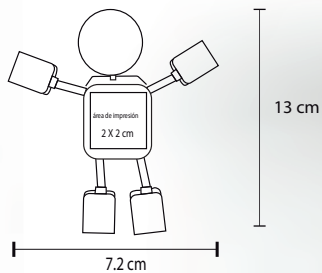

PRIMUL

SO 024

Hub USB con cuatro puertos.

MT Plástico M 13 x 7.2 cm E 500 Pzas

MI 2 x 2 cm TI Serigrafía / Tampografía

VENTO

SO 063

Tarjetero universal de silicón para celular.

MT Silicón M 5.5 x 8.5 cm E 3000 Pzas

MI 4 x 2 cm TI Serigrafía

NUEVO