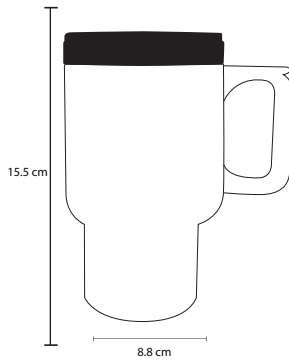

KOPA

SB 07

NUEVO

Taza de cerámica con acabado glitter para sublimación. Capacidad de 320 ml.

- MT Cerámica
- M 8.3 x 9.7 cm
- E 36 Pzas
- MI 21.5 x 8.5 cm
- TI Sublimación

ARAUX

SB 04

NUEVO

Termo de acero inoxidable sublimable con tapa de presión y válvula de seguridad. Capacidad de 470 ml.

- MT Acero inox.
- M 8.8 x 15.5 cm
- E 50 Pzas
- TI Sublimación