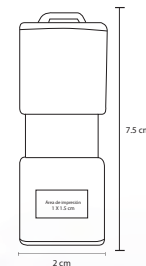

FALCON

SO 064

Memoria USB de acrílico transparente con luz azul. Capacidad de 16 GB.

- **MT** Acrílico
- **M** 5.7 X 2 cm
- **E** 500 Pzas
- **MI** 1 x 15 cm
- **TI** Tampografía / Láser

NUEVO