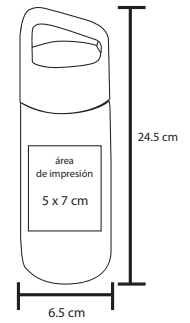

CHICAGO

T 17

Cilindro de plástico con tapa enroscable Cap. 550 ml

MT Plástico M 245 x 65 cm E 60 Pzas. MI 5 x 7 cm TI Serigrafía / Tampografía