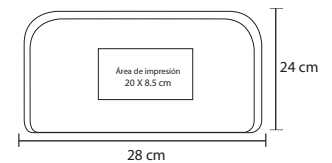

OCTO

HR 01

Desarmador 8 en 1, cuerpo de plástico con clip y 6 leds utiliza 3 baterías AAA no incluidas

- MT Metal / Plástico
- M 12,5 x 3,8 cm
- E 100 Pzas.
- MI 3 x 1 cm
- TI Serigrafía / Tampografía

Luz led •

DUQUE

HR 016

Set de herramientas en estuche de poliéster con 7 piezas: martillo, desarmador plano, desarmador de cruz, cutter, pinzas de corte, flexómetro de 2 metros y desarmador con probador de corriente.

- MT Metal / Plástico
- M 28 x 24 cm
- E 24 Pzas.
- MI 20 x 8,5 cm
- TI Serigrafía / Tampografía