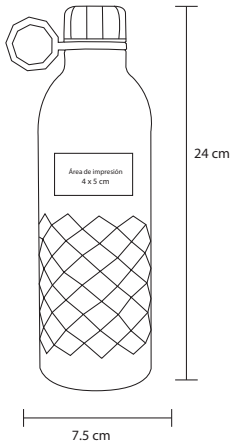

## LINCOLN

NUEVO

T 77

Termo de doble pared de acero inoxidable con tapa enroscable. Capacidad de 500 ml.

MT Acero Inox. M 245 x 6.7 cm E 40 Pzas

MI 6 x 7 cm TI Serigrafía / Tampografía / Láser

## CAOBA

NUEVO

T 81

Termo de doble pared de acero inoxidable, terminado rubber, tapa simulación madera con colador. Capacidad de 450 ml.

MT Acero Inox. M 23 x 6.5 cm E 50 Pzas

MI 5 x 6 cm TI Serigrafía / Tampografía / Láser

**FORTE**

**NUEVO**

**T 86**

Termo de doble pared de acero inoxidable con asa de silicón en la tapa. Capacidad de 580 ml.

Acerí Inox.

7,5 x 24 cm

24 Pzas

4 x 5 cm