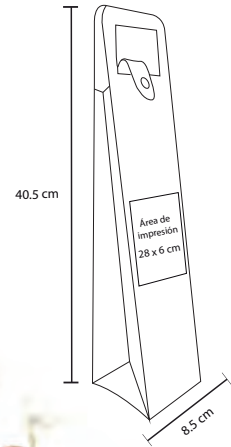

# YAIN

HO 016

Porta botella de curpiel con asa y broche.

- MT** Curpiel
- M** 40.5 x 8.5 cm
- E** 100 Pzas
- MI** 28 x 6 cm
- TI** Láser / Serigrafía  
Tampografía / Grabado en seco