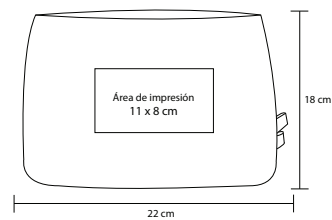

SONIC

CP 017

Cosmetiquera con 5 compartimentos internos.

- MT Poliéster
- M 21 x 16 cm
- E 100 Pzas
- MI 15 x 9 cm
- TI Serigrafía