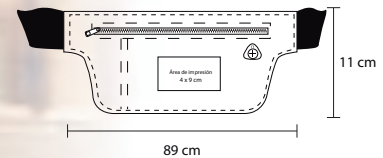

BOLT

BL 044

NUEVO

Cangurera deportiva de cierre con un compartimento, cinturón ajustable y salida para audifonos.

MT Poliéster

M 89 x 11 cm

E 360 Pzas

MI 4 x 9 cm

TI Serigrafía