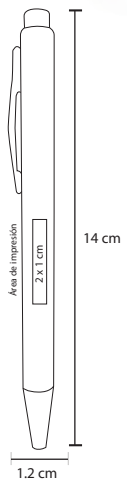

SINATRA

NUEVO

AL 5558D

Bolígrafo de aluminio con goma touch screen. Mecanismo retráctil

- MT Aluminio
- M 14 x 0.8 cm
- E 1000 Pzas.
- MI 4.5 x 0.7 cm
- TI Láser / Serigrafía / Tampografía

TAGU

AL 17020

Bolígrafo metálico con acabado rubber

- MT Metal
- M 14 x 1.2 cm
- E 500 Pzas.
- MI 2 x 1 cm
- TI Láser