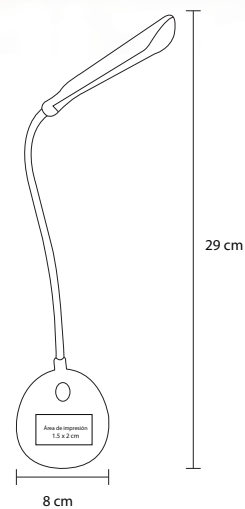

## LUMIERE

O 061

Lámpara de escritorio con luz LED y encendido de click. (No incluye baterías)

MT Plástico M 8 x 29 cm E 300 Pzas

MI 2 x 1.5 cm TI Tampografía

NUEVO

**MAT**

**NUEVO**