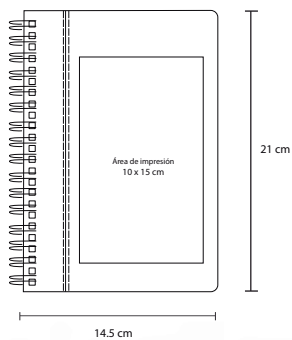

# SPARTAN

O 055

NUEVO

Libreta de poliuretano con espiral metálico,  
con 70 hojas rayadas.

**MT** Poliuretano    **M** 21 x 14,5 cm    **E** 80 Pzas

**MI** 10 x 15 cm    **TI** Serigrafía / Tampografía  
Grabado en seco / Láser