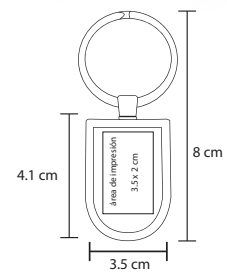

LAUREN

MK 009

Llavero metálico en forma de escudo

- **MT** Metal
- **M** 8 x 3.5 cm
- **E** 600 Pzas
- **MI** 3.5 x 2 cm
- **TI** Serigrafía / Tampografía / Láser
  Punta Diamante / Gota de resina