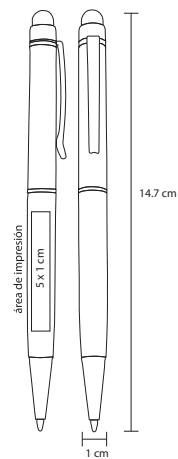

ZAFIRO

BP 6063

Bolígrafo de plástico, mecanismo retráctil, con apariencia metálica, clip metálico goma touch screen y cristales en el cuerpo

MT Plástico / Metal M 14.7 x 1 cm E 1000 Pzas.

MI 5 x 1 cm TI Serigrafía / Tampografía

Al grabar en láser, el bolígrafo destapa con luz del color de la goma

RANDY

BP 17111A

Bolígrafo de plástico con luz, goma touch screen

MT Plástico M 15 x 15 cm E 1000 Pzas.

MI 3.5 x 1 cm TI Serigrafía / Láser / Tampografía