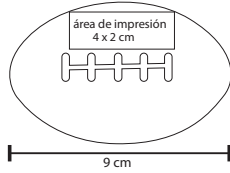

AMERICANO

LP 08

Pelota antiestrés en forma de balón de futbol americano

- MT Poliuretano
- M 9 x 5.5 cm
- E 250 Pzas
- MI 4 x 2 cm
- TI Tampografía

SOCCER

LP 09

Pelota antiestrés en forma de balón de futbol soccer

- MT Poliuretano
- M 6.3 cm de diámetro
- E 250 Pzas
- MI 2 x 2 cm
- TI Tampografía