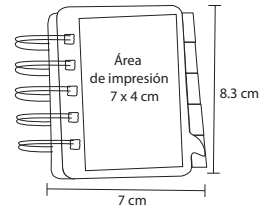

ZOE

O 023

Mini block suajado en forma de mensaje, con espiral metálico. Incluye: Banderas y notas adhesivas de color.

- MT Cartón
- M 7 x 8.3 cm
- E 800 Pzas.
- MI 7 x 4 cm
- TI Serigrafía / Tampografía