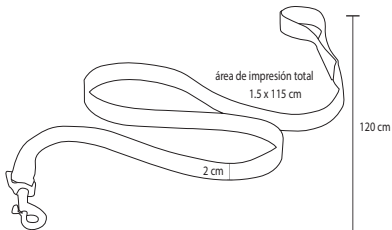

DOGGY

MA 002

Correa de poliéster para mascota, con broche metálico. Longitud 120m.

- MT Poliéster
- M 120 x 2 cm
- E 1000 Pzas.
- MI 115 x 15 cm
- TI Serigrafía