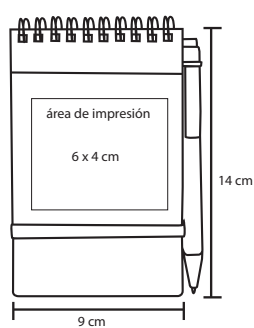

YARIS

LE 009

Libreta pocket de papel reciclado con b6lgrafo incluye: 70 hojas rayadas

MT Cart6n

M 14 x 9 cm

E 288 Pzas.

MI 6 x 4 cm

TI Serigrafia / Tampografia