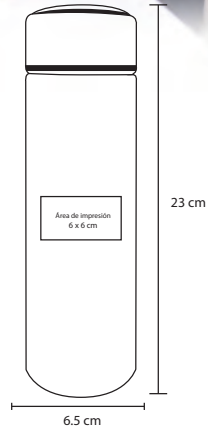

## TERBUX

T 27

Termo de acero inoxidable con doble pared, cuenta con boquilla de seguridad. Cap. 500 ml.

**MT** Acero Inox. / Plástico **M** 20,5 x 8,5 cm **E** 36 Pzas

**MI** 10 x 4,5 cm **TI** Serigrafía / Láser / Tampografía

## TIBET

NUEVOS  
COLORES

T 57

Botella térmica con doble pared de acero inoxidable que mantiene tus bebidas calientes y frías por más tiempo. Con tapa enroscable. Cap. 550 ml

MT Acero Inox.

M 25.5 x 6.5 cm

E 50 Pzas

MI 4.5 x 11 cm

TI Serigrafía / Tampografía / Láser

## T 76

Termo de doble pared de acero inoxidable, terminado rubber con colador. Capacidad de 450 ml

- MIT Acero Inox. M 6.5 x 23 cm E 50 Pzas
- MI 6 x 6 cm TI Serigrafía / Tampografía / Láser