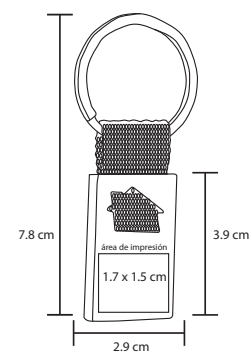

FIAT

MK 024

Llavero metálico con figura de auto y arillo reforzado.

MT Metal M 7.8 x 3.9 cm E 600 Pzas

MI 2 x 1.7 cm TI Serigrafía / Tampografía Láser / Punta Diamante

GLIK

MK 025

Llavero metálico con figura de casa y arillo reforzado.

MT Metal M 7.8 x 3.9 cm E 600 Pzas MI 1.7 x 1.5 cm TI Serigrafía / Tampografía Láser / Punta Diamante