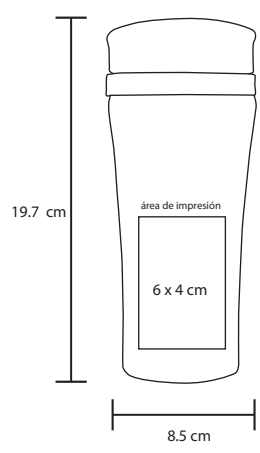

### T 75

Termo con doble pared de acero inoxidable. Con colador y asa de plástico. Capacidad de 500 ml.

**MT** Acero Inox.

**M** 7.3 x 21.5 cm

**E** 50 Pzas

**MI** 5 x 6 cm

**TI** Serigrafía / Tampografía Láser

### T 24

Termo de doble pared con mango de plástico, interior de acero inoxidable. Incluye en la parte inferior un chupón para fijarlo a una superficie. Cap. 400 ml

**MT** Acero Inox / Plástico

**M** 19.5 x 9 cm

**E** 36 Pzas

**MI** 5 x 5 cm

**TI** Serigrafía / Láser / Tampografía

## T 39

Termo ergonómico con doble pared de acero inoxidable, tapa enroscable y boquilla con seguro. Cap. 450 ml.

- MT** Acero Inox. / Plástico
- M** 20 x 7 cm
- E** 48 Pzas
- MI** 5 x 3 cm
- TI** Serigrafía / Láser / Tampografía