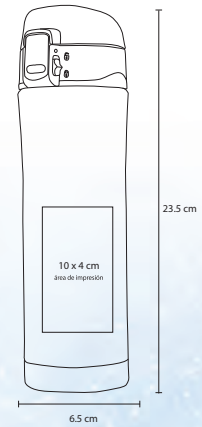

**FORTE**

**NUEVO**

**T 86**

Termo de doble pared de acero inoxidable con asa de silicón en la tapa. Capacidad de 580 ml.

Acerí Inox.

7,5 x 24 cm

24 Pzas

4 x 5 cm

## KENUX

T 23

Termo de acero inoxidable de doble pared, tapa que evita derrames, cuenta con candado de seguridad en la boca de la botella. Cap. 500 ml.

MT Acero Inox / Plástico M 23,5 x 6,5 cm E 50 Pzas

MI 10 x 4 cm TI Serigrafía / Láser / Tampografía