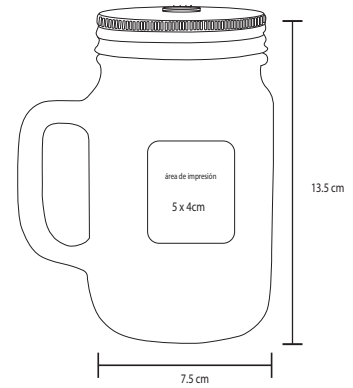

# COSMOS

T 26

Vaso tipo frozen de doble pared con asa de plástico. Incluye un compartimento en la tapa para guardar algún suplemento o polvo. Cap. 400 ml

- MT Plástico
- M 18,3 x 7,5 cm
- E 72 Pzas.
- MI 5 x 4 cm
- TI Serigrafía / Tampografía

## ABELO

T 40

Tarro de vidrio con asa. Tapa metálica. Incluye popote rígido. Cap. 400 ml.

MT Vidrio M 13.5 x 7.5 cm E 48 Pzas

MI 5 x 4 cm TI Serigrafía / Tampografía / Sand blast