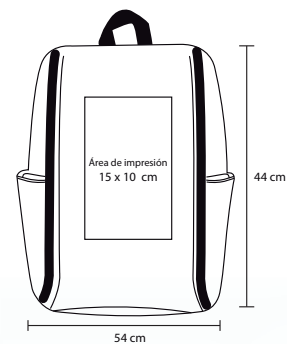

BERAKA

NUEVO

BL 042

Mochila tipo back pack con bolsa principal, bolsa lateral de red, asa superior y correas ajustables.

Poliéster

54 x 44 cm

80 Pzas

15 x 10 cm

Serigrafía / Bordado