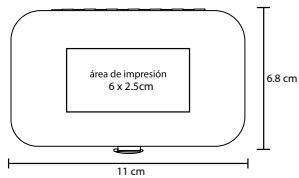

## LIPSY

CP 01

Estuche de manicure en curpiel. Incluye corta uñas, pinzas para depilar, tijeras y empujador de cutícula y lima.

- MT Curpiel
- M 11 x 6.8 cm
- E 240 Pzas.
- MI 5 x 2.5 cm
- TI Serigrafía / Láser / Tampografía