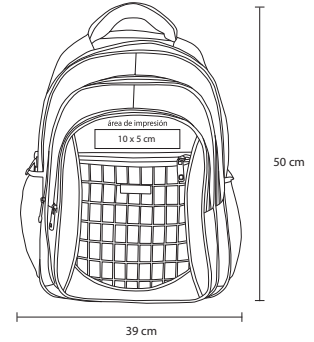

## ELITE

BL 013

Mochila de poliéster con espacio para laptop. Cuatro bolsas frontales, asa y dos bolsas laterales de malla. Respaldo y tirantes acojinados.

MT Poliéster M 50 x 39 cm E 30 Pzas MI 10 x 5 cm TI Serigrafía / Láser