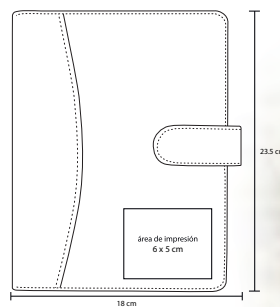

TALENT

O 008

Carpeta de curpiel con cierre de broche, hojas rayadas y arillo metálico

- **MT** Curpiel
- **M** 23.5 x 18 cm
- **E** 50 Pzas
- **MI** 6 x 5 cm
- **TI** Serigrafía / Tampografía Grabado en seco / Láser