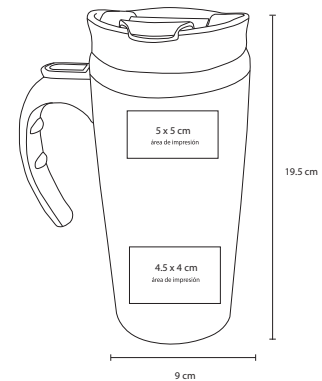

VETTEL

T 24

Termo de doble pared con mango de plástico, interior de acero inoxidable. Incluye en la parte inferior un chupón para fijarlo a una superficie. Cap. 400 ml

MT Acero Inox / Plástico

M 19.5 x 9 cm

E 36 Pzas

MI 5 x 5 cm

TI Serigrafía / Láser / Tampografía