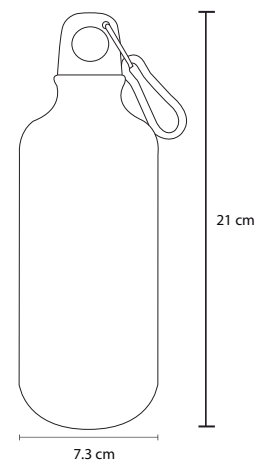

MONET

SB 05

Botella de aluminio sublimable. Incluye gancho metálico. Capacidad de 600 ml.

- **MT** Aluminio
- **M** 7.3 x 21 cm
- **E** 60 Pzas
- **TI** Sublimación