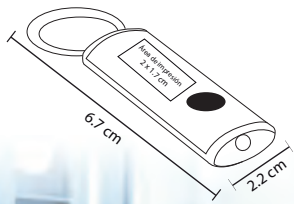

RUBBE

MK 027

Mini lámpara de aluminio, con luz LED y argolla para colgar llaves

MT Aluminio M 6.7 x 2.2 cm E 500 Pzas. MI 2 x 1.7 cm TI Tampografía / Serigrafía / Láser

KALAY

PK 006

Lámpara de plástico con un LED de luz blanca, gancho metálico para colgar y botón de encendido y apagado. Baterías incluidas

MT Plástico M 9 x 1.5 cm E 600 Pzas. MI 2 x 1 cm TI Serigrafía / Tampografía