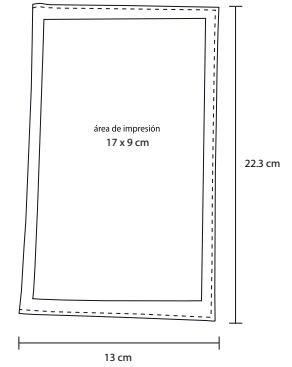

CHECK

O 122

Porta cuentas de curpiel, con compartimento para ticket, tarjeta y porta bolígrafo