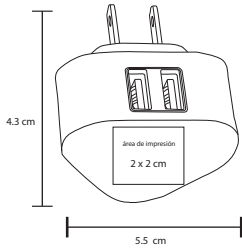

VANEK

SO 013

Adaptador de corriente con doble entrada para USB, compatible con dispositivos móviles.

- MT Plástico
- M 4.3 X 5.5 cm
- E 500 Pzas
- MI 2 x 2 cm
- TI Serigrafía / Tampografía

SUPPORTO

SO 061

Soporte de escritorio para teléfono celular.

- MT Plástico
- M 6 X 7.5 cm
- E 500 Pzas
- MI 4 x 3 cm
- TI Tampografía

NUEVO

NUEVO

CAMEL

SO 057

Encendedor electrónico con resistencia recargable por USB.

- MT Plástico
- M 8 X 2 cm
- E 1000 Pzas
- MI 2 x 1 cm
- TI Tampografía