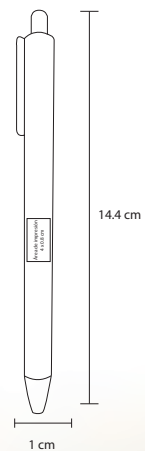

MALEK

BP 19013

Bolígrafo en acabado rubber con mecanismo de click.

MT Plástico M 14,4 x 1 cm E 1000 Pzas.

MI 4 x 0,9 cm TI Tampografía

NUEVO

TAG

BP 1001

Bolígrafo con apariencia metálica

MT Plástico M 14 x 1 cm E 1000 Pzas.

MI 4 x 1,9 cm TI Serigrafía / Tampografía

Repuesto disponible en tinta azul