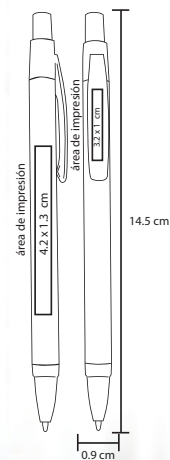

ECO STYLE

BP 3863

Bolígrafo de cartón con clip de plástico de color

- MT Cartón
- M 145 x 0.9 cm
- E 1000 Pzas.
- MI 42 x 13 cm
- TI Serigrafía / Tampografía