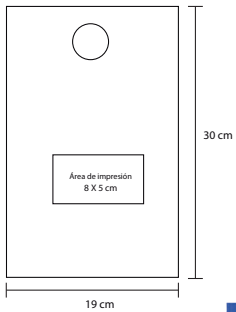

PACIFIC

NUEVOS
COLORES

BL 005

Bolsa ecológica con fuelle y asa

MT Non woven M 41 x 30 x 18 cm E 500 Pzas

MI 27 x 21 cm TI Serigrafía

CROSS

NUEVO

BL 055

Bolsa ecológica para basura

MT Non woven M 30 x 19 cm E 1000 Pzas MI 8 x 5 cm TI Serigrafía