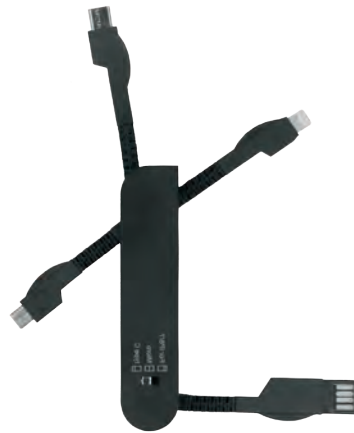

# KABEL

SO 059

Cable multi USB 4 en 1, compatible con android y Iphone, tipo C. Diseño suspenible, portátil y ligero.

**NUEVO**

- MT** Metal / Plástico
- M** 15 X 14 cm
- E** 500 Pzas
- MI** 0.8 x 2 cm
- TI** Tampografía / Grabado