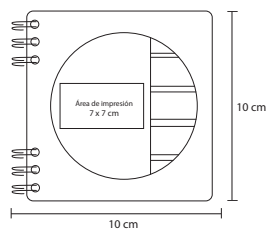

MINAL

LE 022

Mini libreta ecológica con 5 tiras de banderas adhesibles y 50 hojas blancas.

- MT Cartón
- M 10 x 10 cm
- E 800 Pzas.
- MI 7 x 7 cm
- TI Serigrafía / Tampografía