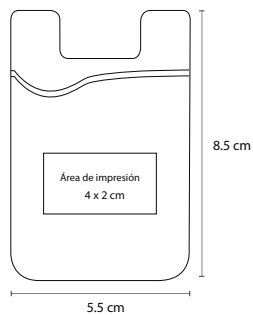

VENTO

SO 063

Tarjetero universal de silicón para celular.

MT Silicón M 5.5 x 8.5 cm E 3000 Pzas

MI 4 x 2 cm TI Serigrafía

NUEVO