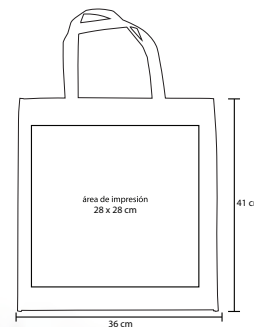

## SEDONA

BL 056

Bolsa ecológica de acabado metálico con fuelle.

- MT Poliéster
- M 40 x 35 cm
- E 500 Pzas
- MI 20 x 21 cm
- TI Serigrafía / Bordado