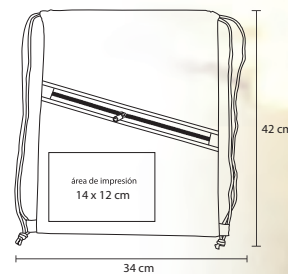

DUCK

BL 002

Morral ecológico con cordón

- MT Non woven
- M 41 x 32 cm
- E 500 Pzas
- MI 27 x 21 cm
- TI Serigrafía

SPRINT

BL 007

Morral de poliéster con guarda, cierre y jaretas

- MT Poliéster
- M 34 x 42 cm
- E 250 Pzas.
- MI 14 x 12 cm
- TI Serigrafía / Bordado