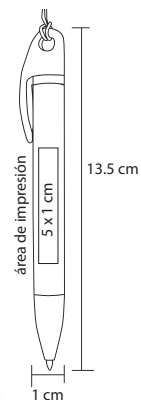

## KEY

BP 5143B

Bolígrafo de plástico con mecanismo retráctil con punta de color y cordón

- MT Plástico
- M 13.5 x 1 cm
- E 1000 Pzas.
- MI 5 x 1 cm
- TI Serigrafía / Tampografía

Marcador de cera