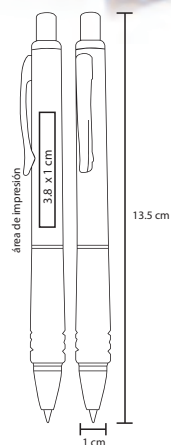

## MINOS

BP 7009C

Bolígrafo con apariencia metálica,  
con grip de goma y clip rubber

MT Plástico M 14.2 x 0.9 cm E 1000 Pzas.

MI 4.5 x 1.5 cm TI Serigrafía / Tampografía

Repuesto disponible en tinta azul