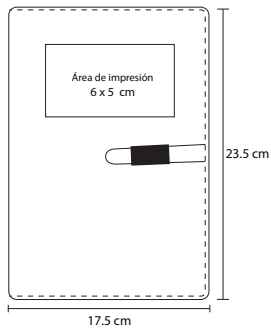

## AMPERE

SO 060

Carpeta de poliéster con block de 98 hojas rayadas, compartimento para tarjetas, porta bolígrafo, cierre magnético, batería de 8000 mAh y cables.

- MT Poliéster
- M 17.5 x 23.5 cm
- E 50 Pzas
- MI 6 x 5 cm
- TI Serigrafía