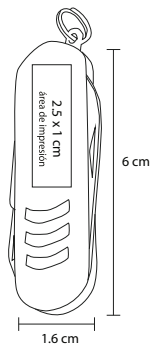

RIGA

HR 05

Mini navaja metálica que contiene tijeras y doble navaja con lima, cuenta con arillo para usar como llavero.

- MT Acero Inox.
- M 6 x 1.6 cm
- E 600 Pzas.
- MI 2.5 x 1 cm
- TI Tampografía / Láser