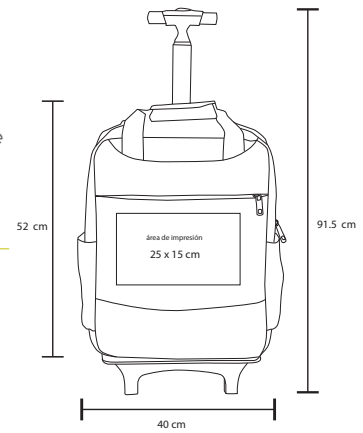

STERN

BL 024

Mochila de viaje, con dos compartimentos con cierre y uno con velcro. Cuenta con organizador interno, espacio acojinado porta laptop, bolsillos laterales de red, trolley con ruedas y mango extensible.

- MT Poliéster
- M 52 x 40 cm
- E 25 Pzas
- MI 25 x 15 cm
- TI Serigrafía