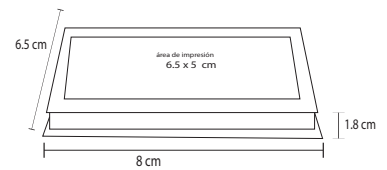

MANUK

LE 016

Porta notas.

- MT Cartón
- M 8 x 6.5 cm
- E 100 Pzas.
- MI 6.5 x 5 cm
- TI Serigrafía / Tampografía