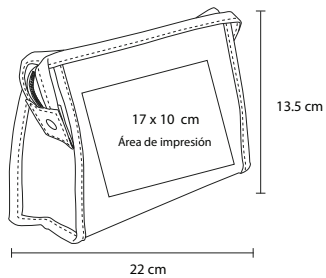

WENDY

CP 010

Cosmetiquera en poliéster con cierre superior, bolsa interior y dos compartimentos.

MT Poliéster M 22 x 13.5 cm E 500 Pzas MI 17 x 10 cm TI Serigrafía