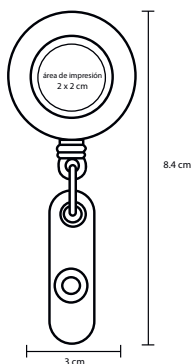

SENSI

O 004

Yoyo porta gafete de color sólido

8,4 cm

- MT Plástico
- M 8,4 x 3 cm
- E 2000 Pzas
- MI 2 x 2 cm
- TI Tampografía / Gota de resina