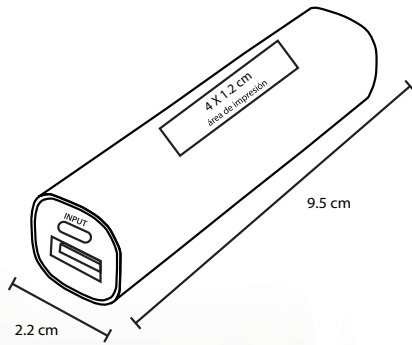

POISON

NUEVOS COLORES

SO 030

Batería portátil para suministro de cargas de teléfonos, tablets, cámaras digitales, juegos, mp3, mp4. Capacidad 2200 mAh. Incluye cable para carga.

- MT Metal
- M 9.5 X 2.2 cm
- E 100 Pzas
- MI 4 x 12 cm
- TI Serigrafía / Láser / Tampografía

AMET

SO 038

Batería portátil de plástico, para carga de teléfonos, tablets, cámaras digitales, juegos, mp3, mp4. Incluye cable USB, capacidad de 4000mAh

- MT Plástico
- M 10 x 5.2 cm
- E 100 Pzas
- MI 6 x 2.5 cm
- TI Serigrafía / Tampografía