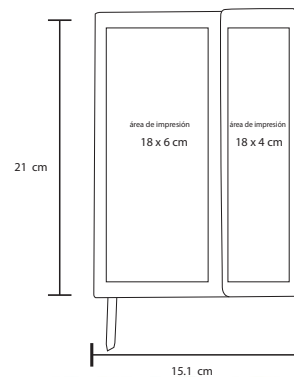

# LAMBA

NUEVO

O 068

Libreta de poliuretano, banda elástica para sujetar cubierta y separador, con 90 hojas rayadas.

- MT Poliuretano
- M 21 x 14,5 cm
- E 80 Pzas
- MI 19 x 10 cm
- TI Serigrafía / Tampografía  
Grabado en seco / Láser