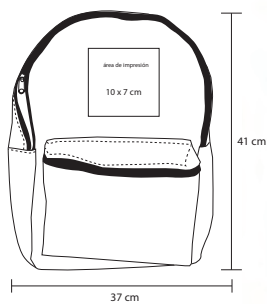

PERON

NUEVO

BL 040

Mochila tipo pera, bolsa principal y correa cruzada ajustable con broche hebilla de plástico

- MT Poliéster
- M 40 x 46 cm
- E 80 Pzas
- MI 15 x 15 cm
- TI Serigrafía / Bordado

FERRERO

NUEVO

BL 041

Mochila tipo back pack con bolsa principal, bolsa frontal de cierre, asa superior y correas ajustables.

- MT Poliéster
- M 37 x 41 cm
- E 40 Pzas
- MI 10 x 7 cm
- TI Bordado / Serigrafía