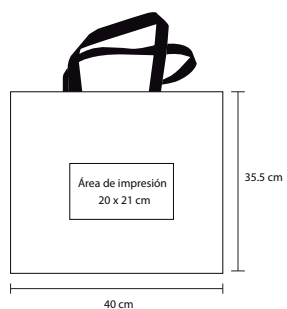

LUXE

BL 057

Bolsa ecológica de acabado glitter y asa de poliéster.

- MT Poliéster
- M 40 x 35.5 cm
- E 500 Pzas
- MI 20 x 21 cm
- TI Serigrafía

SEDONA

BL 056

Bolsa ecológica de acabado metálico con fuelle.

- MT Poliéster
- M 40 x 35 cm
- E 500 Pzas
- MI 20 x 21 cm
- TI Serigrafía / Bordado