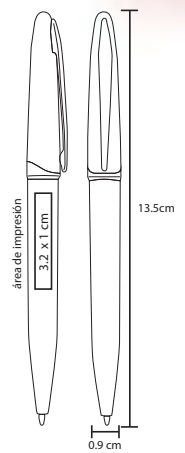

JAVA

BP 2911

Bolígrafo de plástico con apariencia metálica y clip metálico

- MT Plástico
- M 13.5 x 12 cm
- E 1000 Pzas.
- MI 3.5 x 1.5 cm
- TI Serigrafía / Tampografía
- 💧 Repuesto disponible en tinta azul