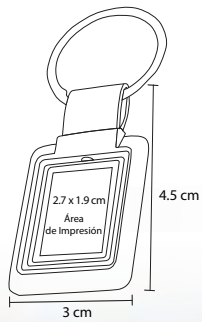

PERNE MK 026

Llavero metálico con ventanilla y arillo reforzado.

- **MT** Metal
- **M** 9.1 x 5.3 cm
- **E** 600 Pzas
- **MI** 2 x 1.5 cm
- **TI** Serigrafía / Tampografía Láser / Punta Diamante

WIKI MK 016

Llavero metálico de forma rectangular con centro de color, giratorio, cinta y arillo reforzado para colgar.

- **MT** Metal
- **M** 3 x 4.5 cm
- **E** 600 Pzas
- **MI** 2.7 x 1.9 cm
- **TI** Serigrafía / Tampografía Láser / Punta Diamante