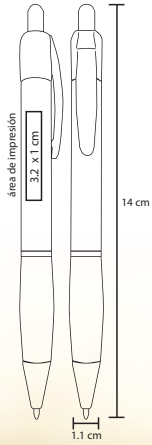

## KAYEN

BP 1712

Bolígrafo de plástico con mecanismo retráctil

MT Plástico M 13.5 x 0.7 cm E 1000 Pzas.

MI 5.5 x 0.7 cm TI Serigrafía / Tampografía