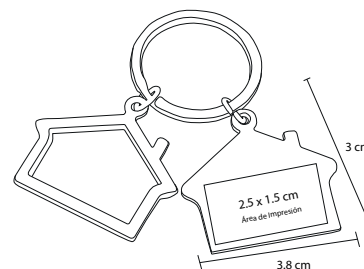

HOME

MK 017

Llavero metálico doble en forma de casa, placa sólida y silueta, con arillo reforzado para colgar.

- **MT** Metal
- **M** 3 x 3.8 cm
- **E** 600 Pzas
- **MI** 2.5 x 1.5 cm
- **TI** Serigrafía / Tampografía / Láser Punta Diamante