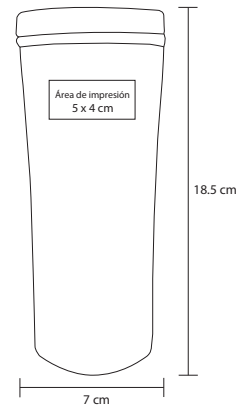

PRINCESS

T 55

Termo de acero inoxidable con interior de plástico Tapa de rosca Cap. 450 ml

- MT Acero Inox. / Plástico
- M 18,5 x 7 cm
- E 60 Pzas
- MI 5 x 4 cm
- TI Láser / Tampografía