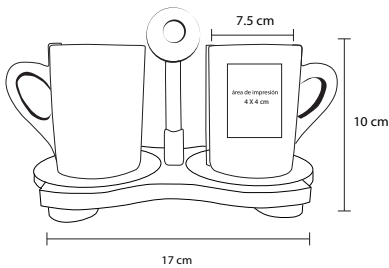

TULA

NUEVO

HO 034

Juego de dos tazas de cerámica con asa, incluye base y dos porta tazas.
Capacidad de 260 ml.

MT Cerámica / Madera

M 17 x 10 cm

E 24 Pzas

MI 4 x 4 cm

TI Serigrafía / Tampografía