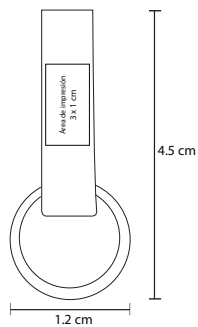

DUSTER

SO 047

Mini memoria USB de cuerpo metálico.
Cap. 32 GB

- **MT** Metal
- **M** 48 x 21 cm
- **E** 500 Pzas
- **MI** 1 x 2.5 cm
- **TI** Serigrafía / Tampografía / Láser