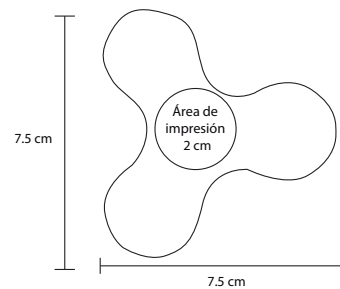

WATSON

CP 015

Spinner de plástico

MT Plástico M 7.5 x 7.5 cm E 350 Pzas.

MI 2 cm TI Tampografía

WOODS

TL 004

Set de 3 pelotas de golf blancas, 3 tee's y funda

MT Plástico M 22 x 5 cm E 42 Pzas.

MI 5 x 3 cm TI Tampografía