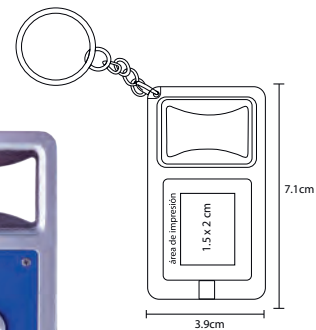

HENRY

PK 003

Llavero de plástico circular con luz LED blanca

MT Plástico / Metal M 4 cm de diámetro E 1000 Pzas.

MI 3 x 1,5 cm TI Serigrafía / Tampografía

FLASH

PK 002

Llavero de plástico con destapador y luz LED blanca

MT Plástico / Metal M 7,1 x 3,9 cm E 500 Pzas MI 1,5 x 2 cm TI Serigrafía / Tampografía