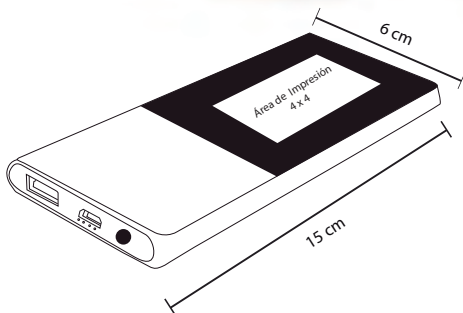

VIVALDI

SO 039

Batería portátil de metal con acabado rubber. Para carga de teléfonos, tablets, cámaras digitales, juegos, mp3, mp4. Incluye cable USB, capacidad de: 9000mAh

- MT Metal / Plástico
- M 15 X 6 cm
- E 50 Pzas
- MI 4 x 4 cm
- TI Serigrafía / Tampografía / Láser