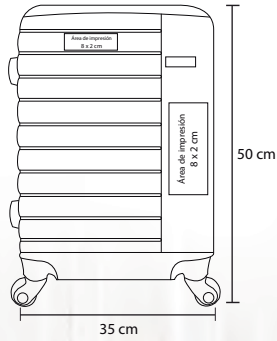

RONY

BL 037

Maleta de plástico para viaje, con ruedas giratorias, asa metálica retráctil y candado de seguridad.

- **MT** Poliéster
- **M** 50 x 35 cm
- **E** 4 Pzas
- **MI** 8 x 2 cm
- **TI** Serigrafía / Bordado

SHUBA

BL 034

Maleta de 2 compartimentos, correa regulable, sujetadores reforzados con velcro.

- **MT** Poliéster
- **M** 43 x 35 cm
- **E** 50 Pzas
- **MI** 11 x 14 cm
- **TI** Serigrafía / Bordado