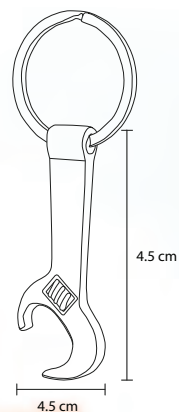

TOOL

MK 023

Llavero metálico en forma de llave, con arillo metálico reforzado.

- **MT** Metal
- **M** 45 x 45 cm
- **E** 600 Pzas
- **MI** 15 x 1 cm
- **TI** Tampografía / Láser Punta Diamante

RIN

PK 010

Llavero flexómetro en forma de llanta, 1 metro de longitud.

- **MT** Plástico
- **M** 4 x 8 cm
- **E** 1200 Pzas
- **MI** 15 x 15 cm
- **TI** Tampografía / Gota de resina

NUEVO