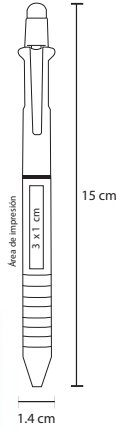

## PORLAN

FM 7553

Bolígrafo metálico con mecanismo retráctil y estuche

- MT Metal
- M 14 x 1.3 cm
- E 200 Pzas.
- MI 3.5 x 1 cm
- TI Serigrafía / Láser / Tampografía