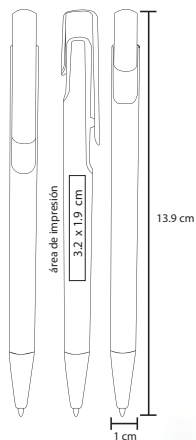

## DANCER

BP 8594B

Bolígrafo de plástico con clip de color

MT Plástico M 14 x 0.9 cm E 1000 Pzas.

MI 5.5 x 0.8 cm TI Serigrafía / Tampografía

Repuesto disponible en tinta azul