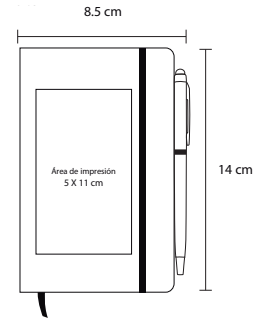

DAFTAR

NUEVO

O 057

Mini libreta de poliuretano con banda elástica para sujetar cubierta, separador y 75 hojas rayadas. Incluye pluma

- MT Poliuretano
- M 14 x 8,5 cm
- E 100 Pzas
- MI 5 x 11 cm
- TI Serigrafía / Tampografía Grabado en seco / Láser