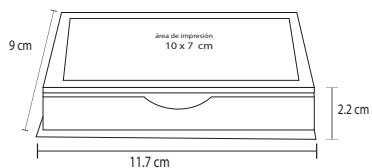

BAKI

LE 015

Estuche de cartón con notas y banderillas adhesivas.

- **MT** Cartón
- **M** 117 X 9 cm
- **E** 100 Pzas.
- **MI** 10 X 7 cm
- **TI** Serigrafía / Tampografía