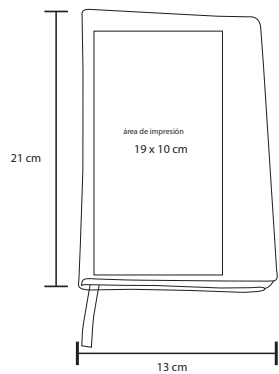

ENCINO

O 035

NUEVOS
COLORES

Libreta con pasta texturizada, banda elástica para sujetar cubierta y separador, con 90 hojas rayadas. Incluye sobre.

MT Poliuretano

M 21 x 13 cm

E 90 Pzas

MI 19 x 10 cm

TI Serigrafía / Tampografía
Grabado en seco / Láser