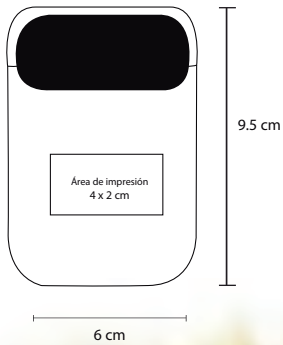

TEMPUS

SO 058

NUEVO

Batería portátil de acabado rubber y doble salida USB. Capacidad 6000 mAh. Incluye cable USB para carga.

- MT Plástico
- M 9.5 X 6 cm
- E 100 Pzas
- MI 4 x 2 cm
- TI Serigrafía / Tampografía

VIVALDI

SO 039

Batería portátil de metal con acabado rubber. Para carga de teléfonos, tablets, cámaras digitales, juegos, mp3, mp4. Incluye cable USB, capacidad de: 9000mAh

- MT Metal / Plástico
- M 15 X 6 cm
- E 50 Pzas
- MI 4 x 4 cm
- TI Serigrafía / Tampografía / Láser