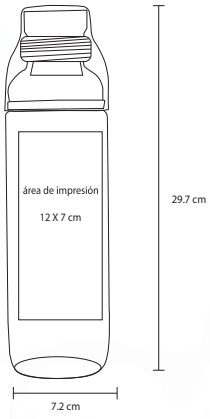

# ENZO

NUEVOS COLORES

T 29

Cilindro de plástico con chupón, banda de silicón y tapa que sirve como vaso Cap. 700 ml

- MT Plástico
- M 29.7 x 7.2 cm
- E 32 Pzas
- MI 12 x 7 cm
- TI Serigrafía / Tampografía