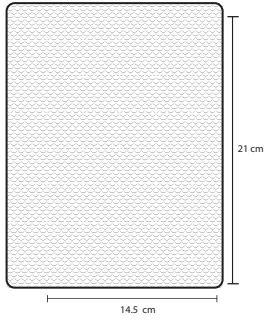

BRITTO

SB 02

NUEVO

Libreta con pasta de lentejuelas sublimable con 80 hojas rayadas.

MT Poliéster

M 14.5 x 21 cm

E 50 Pzas

TI Sublimación