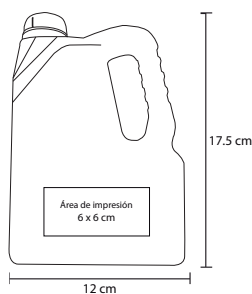

- MT Metal / Plástico
- M 17,5 x 12 cm
- E 36 Pzas.
- MI 6 x 6 cm
- TI Serigrafía / Tampografía