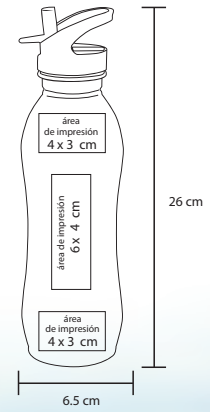

ZURICH

T 07

Cilindro de acero inoxidable con boquilla y popote Cap . 750 ml

MT Acero inox. M 26 x 6.5 cm E 60 Pzas. MI 6 x 4 cm TI Láser / Tampografía