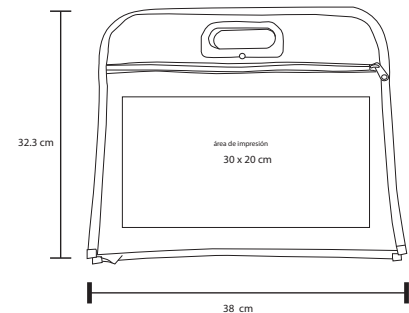

COLOM

O 036

Porta documentos.

MT Poliéster M 32.3 x 38 cm E 200 Pzas MI 30 x 20 cm TI Serigrafía