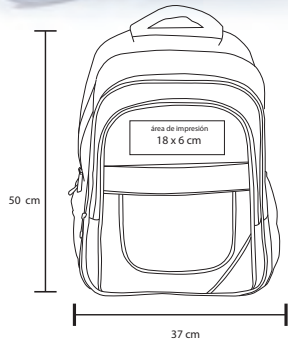

## ELITE

BL 013

Mochila de poliéster con espacio para laptop. Cuatro bolsas frontales, asa y dos bolsas laterales de malla. Respaldo y tirantes acojinados.

MT Poliéster M 50 x 39 cm E 30 Pzas MI 10 x 5 cm TI Serigrafía / Láser