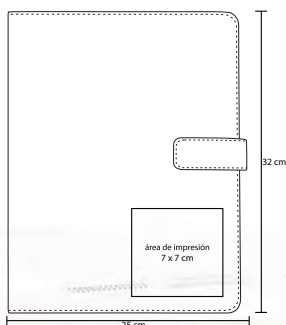

## HENDRIK

O 053

Carpeta con cierre, portatarjeta, hojas rayadas y arillo metálico

- MT** Poliéster
- M** 29 x 22 cm
- E** 30 Pzas
- MI** 11 x 23 cm
- TI** Serigrafía / Tampografía Grabado en seco / Láser