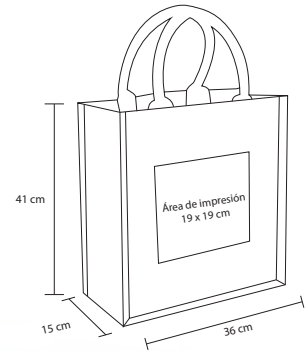

MAYAN

BL 058

Bolsa de yute con fuelle y asas.

- MT Yute
- M 30 x 30 cm
- E 50 Pzas
- MI 19 x 19 cm
- TI Serigrafía / Bordado

NUEVO

PALM

BL 059

Bolsa de yute con fuelle y asas.

- MT Yute
- M 41 x 36 cm
- E 50 Pzas
- MI 24 x 24 cm
- TI Serigrafía / Bordado

NUEVO