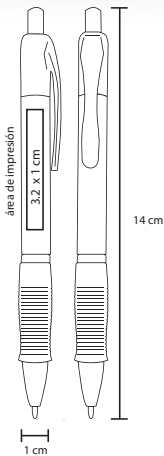

## VICTORI

BP 6801

Bolígrafo de plástico frozen con clip traslúcido y grip de goma

MT Plástico M 14 x 11 cm E 1000 Pzas.

MI 3.2 x 1 cm TI Serigrafía / Tampografía

Repuesto disponible en tinta azul