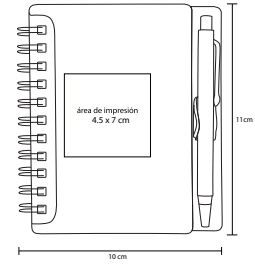

TAREX

O 021

Mini libreta de plástico de pasta dura y bolígrafo. Con 80 hojas rayadas

- MT Plástico
- M 10 x 11 cm
- E 400 Pzas
- MI 4,5 x 7 cm
- TI Serigrafía / Tampografía