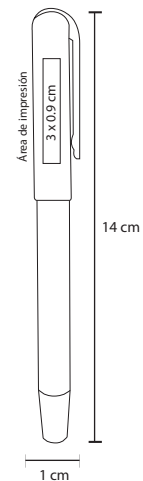

LASKA

FM 7555

Bolígrafo metálico con estuche

- MT Metal
- M 14 x 1 cm
- E 200 Pzas.
- MI 3 x 0.9 cm
- TI Serigrafía / Láser / Tampografía