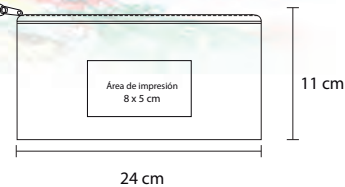

KUYA

O 031

Lapicera de plástico con broche.

- MT Plástico
- M 20 x 7.5 cm
- E 480 Pzas
- MI 5 x 8 cm
- TI Serigrafía

FUBU

O 069

Lapicera de poliéster con cierre.

- MT Poliéster
- M 24 x 11 cm
- E 600 Pzas
- MI 8 x 5 cm
- TI Serigrafía

NUEVO