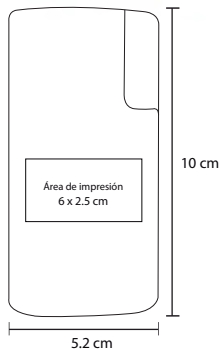

POISON

NUEVOS COLORES

SO 030

Batería portátil para suministro de cargas de teléfonos, tablets, cámaras digitales, juegos, mp3, mp4. Capacidad 2200 mAh. Incluye cable para carga.

- MT Metal
- M 9.5 X 2.2 cm
- E 100 Pzas
- MI 4 x 12 cm
- TI Serigrafía / Láser / Tampografía

AMET

SO 038

Batería portátil de plástico, para carga de teléfonos, tablets, cámaras digitales, juegos, mp3, mp4. Incluye cable USB, capacidad de 4000mAh

- MT Plástico
- M 10 x 5.2 cm
- E 100 Pzas
- MI 6 x 2.5 cm
- TI Serigrafía / Tampografía