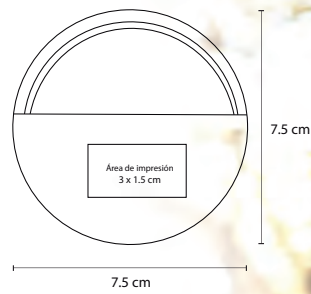

BRENDEL

NUEVO

SO 053

Audífonos de conexión de 3.5 mm incluye estuche de plástico que se convierte en soporte para celular

- MT Plástico
- M 75 X 7.5 cm
- E 600 Pzas
- MI 3 x 15 cm
- TI Tampografía