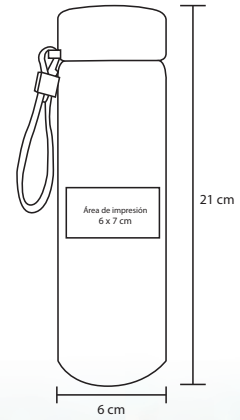

SANTORINI

NUEVO

T 82

Botella de vidrio para agua con tapa tipo rosca y correa de silicón. Capacidad de 320 ml.

- MT Vidrio
- M 6 x 21 cm
- E 60 Pzas
- MI 6 x 7 cm
- TI Serigrafía / Tampografía