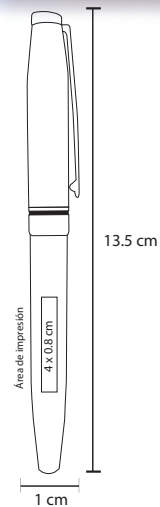

ACUARIO

FM 8266

Bolígrafo metálico con mecanismo retráctil

MT Aluminio M 14 x 12 cm E 500 Pzas

MI 6 x 13 cm TI Serigrafía / Tampografía Láser / Punta diamante

BOSCO

FM 7554

Bolígrafo metálico con estuche

MT Metal M 13.5 x 1 cm E 200 Pzas.

MI 4 x 0.8 cm TI Serigrafía / Láser / Tampografía