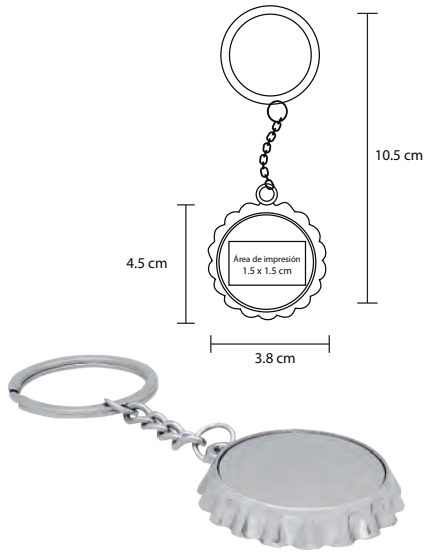

## RIN

PK 010

Llavero flexómetro en forma de llanta, 1 metro de longitud.

- MT** Plástico
- M** 4 x 8 cm
- E** 1200 Pzas
- MI** 15 x 15 cm
- TI** Tampografía / Gota de resina

NUEVO