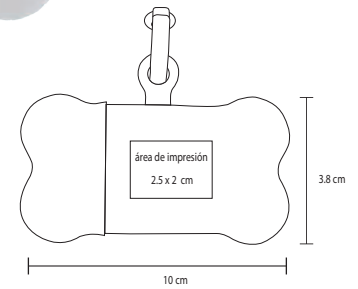

## ILAN

MA 006

Frisbee para perro.

- MT Poliéster
- M 19.5 x 18.5 cm
- E 200 Pzas.
- MI 8.5 x 8.5 cm
- TI Serigrafía