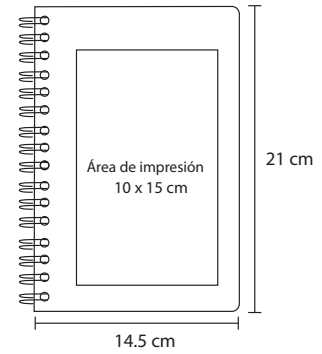

# BOMBAY

NUEVO

LE 024

Libreta con pasta de madera, espiral metálico y 80 hojas rayadas.

- MT Madera
- M 21 x 14,5 cm
- E 80 Pzas.
- MI 10 x 15 cm
- TI Serigrafía / Láser