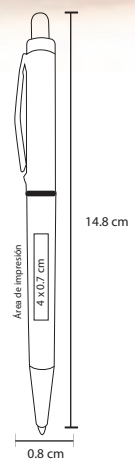

## BOCELLI

**NUEVO**

BP 19056

Bolígrafo con acabado rubber con tinta de gel y clip plástico

- MT Plástico
- M 14 x 1 cm
- E 1000 Pzas.
- MI 0.8 x 4 cm
- TI Tampografía

Bolígrafos de Plástico