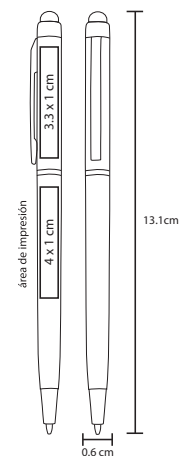

## EXPRESS

BP 7113

Bolígrafo de plástico con mecanismo retráctil, con apariencia metálica, clip metálico y goma touch screen

- MT Plástico
- M 13.1 x 0.6 cm
- E 1000 Pzas.
- MI 4 x 1 cm
- TI Serigrafía / Tampografía