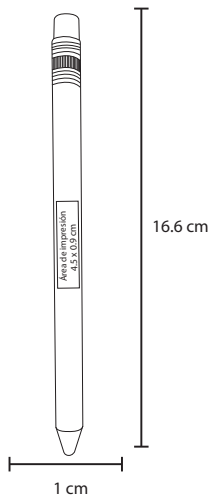

## NATURA

BP 6062

Bolígrafo de cartón con goma touch screen

- MT Cartón
- M 13.8 x 11 cm
- E 1000 Pzas.
- MI 5 x 11 cm
- TI Serigrafía / Tampografía