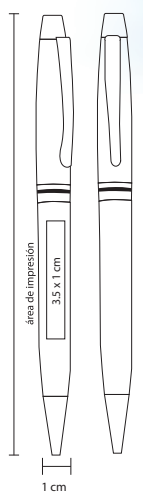

AVENTUS

NUEVO

AL 18115R

Bolígrafo metálico acabado rubber con detalles en base y tapa color gris.

- MT Aluminio
- M 1 x 13.3 cm
- E 1000 Pzas.
- MI 4 x 0.7 cm
- TI Láser

ABENDU

FM 8593

Bolígrafo metálico y mecanismo retráctil

- MT Metal
- M 14 x 1 cm
- E 200 Pzas.
- MI 3.5 x 1 cm
- TI Serigrafía / Láser / Tampografía

Bolígrafos Metálicos