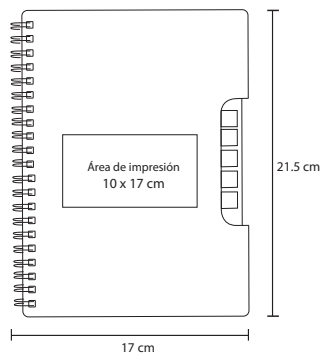

ZOGO

LE 023

NUEVO

Set ecológico incluye block de notas con 40 hojas, sacapuntas, goma, 2 lapices, pluma y regla de madera.

MT Cartón M 21 x 15 cm E 100 Pzas. MI 10 x 8 cm TI Serigrafía / Tampografía

ARGU

LE 019

NUEVOS COLORES

Libreta ecológica con 5 banderas adhesivas, bolígrafo y cuenta con 80 hojas rayadas.

MT Cartón M 21 x 17 cm E 200 Pzas. MI 10 x 17 cm TI Serigrafía / Tampografía