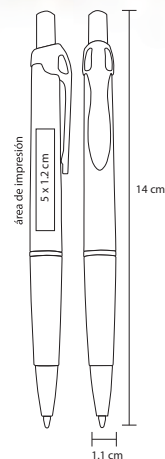

BRI

BP 8405T

Bolígrafo de plástico con clip de color

- MT Plástico
- M 14 x 0.8 cm
- E 1000 Pzas.
- MI 45 x 0.8 cm
- TI Serigrafía / Tampografía

TEC

BP 8232C

Bolígrafo de plástico traslúcido con grip de goma

- MT Plástico
- M 14 x 11 cm
- E 1000 Pzas.
- MI 5 x 12 cm
- TI Serigrafía / Tampografía

Repuesto disponible en tinta azul