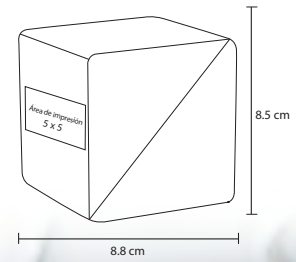

## VIENA

LE 021

Estuche ecológico en forma de cubo. Contiene porta plumas, block de hojas cuadradas, block de notas amarillas y 5 tiras de banderas adhesivas de colores.

- MT Cartón
- M 8.8 x 8.5 cm
- E 60 Pzas.
- MI 5 x 5 cm
- TI Serigrafía / Tampografía