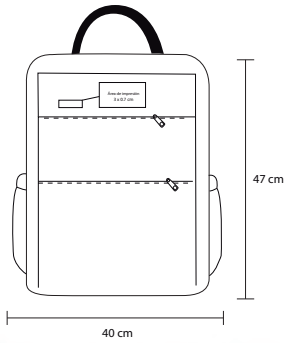

## ALBA

BL 031

Mochila de 4 compartimientos con espacio para laptop, organizador interno, tirantes acolchados y cierre trasero de seguridad.

- MT Poliéster
- M 9 x 10 cm
- E 50 Pzas
- MI 48 x 35.5 cm
- TI Serigrafía