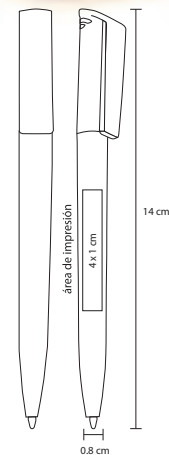

SOROLL

BP 8423

Bolígrafo de plástico con clip de color

MT Plástico M 14 x 0.8 cm E 1000 Pzas.

MI 4 x 1 cm TI Serigrafía / Tampografía