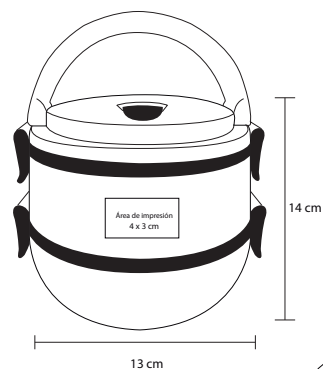

# ARIZPE

HO 023

Mandil de Non Woven

- MT Non Woven
- M 68 x 57 cm
- E 500 Pzas
- MI 20 x 26 cm
- TI Serigrafía