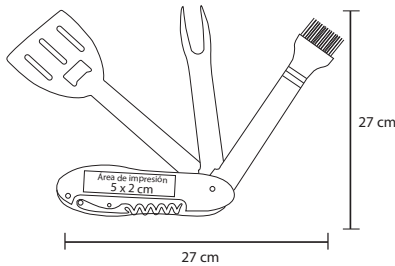

## HO 011

Set de BBQ. Incluye sacacorchos, volteador, dos navajas, tenedor y brocha.

- MT Acero Inox.
- M 27 x 27 cm
- E 60 Pzas
- MI 5 x 2 cm
- TI Tampografía