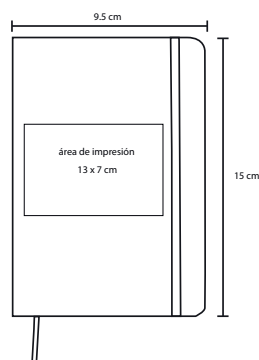

MINI PREMIUM

O 028

Mini libreta de poliuretano con 90 hojas rayadas y banda elástica para sujetar cubierta.

MT Poliuretano   **M** 15 x 9.5 cm   **E** 150 Pzas   **MI** 13 x 7 cm   **TI** Serigrafía / Tampografía
Grabado en seco / Láser

NUEVOS
COLORES