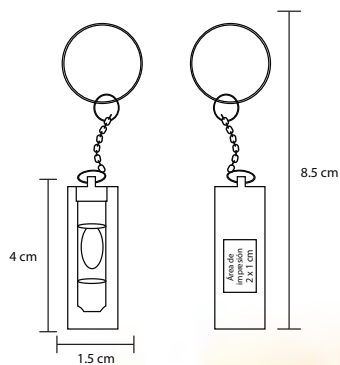

ZULU

PK 009

NUEVO

Llavero nivel de burbuja.

MT Acrílico

M 4 x 15 cm

E 1000 Pzas

MI 2 x 1 cm

TI Tampografía

INCH

PK 008

NUEVO

Llavero flexómetro de plástico longitud 1 m

MT Plástico

M 3.8 x 3.8 cm

E 1200 Pzas

MI 15 x 15 cm

TI Tampografía / Gota de resina