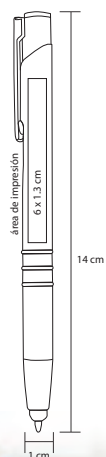

## WEKEND

AL 5555

Bolígrafo de aluminio con mecanismo retráctil y goma touch screen

- MT Aluminio
- M 12,5 x 0,9 cm
- E 500 Pzas.
- MI 5,5 x 1 cm
- TI Serigrafía / Láser / Tampografía