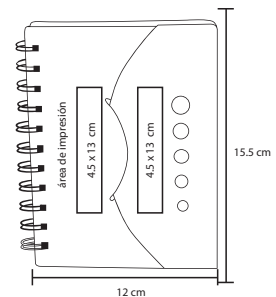

ÓNIX

LE 008

Libreta de papel reciclado con bolígrafo incluye: 70 hojas rayadas

- MT Cartón
- M 17.5 x 12.5 cm
- E 100 Pzas.
- MI 10 x 14 cm
- TI Serigrafía / Tampografía

YOKER

LE 005

Libreta de papel reciclado con notas adhesivas y bolígrafo

- MT Papel Reciclado
- M 15.5 x 12 cm
- E 100 Pzas.
- MI 4.5 x 13 cm
- TI Serigrafía / Tampografía