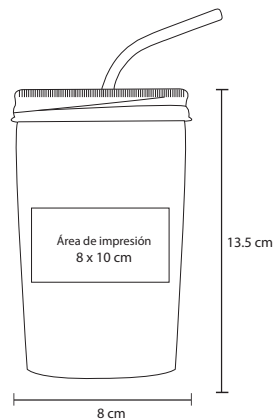

## ABELO

T 40

Tarro de vidrio con asa. Tapa metálica. Incluye popote rígido. Cap. 400 ml.

MT Vidrio M 13.5 x 7.5 cm E 48 Pzas

MI 5 x 4 cm TI Serigrafía / Tampografía / Sand blast

## BEER

T 41

Tarro cervecero de vidrio con asa. Cap. 360 ml.

MT Vidrio M 14.5 x 7.5 cm E 36 Pzas

MI 6 x 7 cm TI Serigrafía / Tampografía / Sand blast