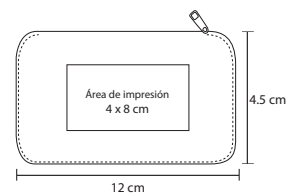

IRISH

SO 045

Set que incluye power bank, cable con 3 salidas, adaptador de carga para auto, de pared, audífonos y adaptador 3.5 mm con entrada doble de cable