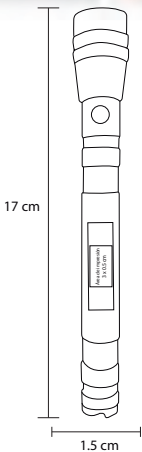

# LUCERNA

HR 025

Linterna metálica telescópica con imán, luz LED, cabezal flexible y retráctil hasta 50 cm.

- MT** Aluminio
- M** 17 x 15 cm
- E** 300 Pzas.
- MI** 0.5 x 3 cm
- TI** Serigrafía / Tampografía