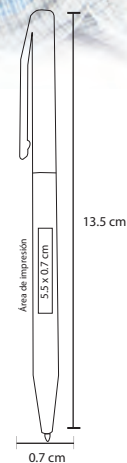

KAYEN

BP 1712

Bolígrafo de plástico con mecanismo retráctil

MT Plástico M 13.5 x 0.7 cm E 1000 Pzas.

MI 5.5 x 0.7 cm TI Serigrafía / Tampografía