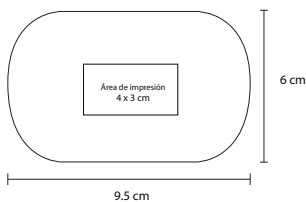

ECOLE

NUEVO

O 065

Mini set de oficina. Contiene 10 clips estándar, 5 clips sujetadocumentos y despachador de cinta adhesiva. Incluye estuche.

- MT Plástico
- M 9.5 x 6 cm
- E 240 Pzas
- MI 7 x 9 cm
- TI Serigrafía / Tampografía