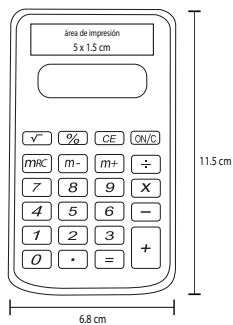

115 x 6.8 cm

600 Pzas

5 x 15 cm

Serigrafía / Tampografía