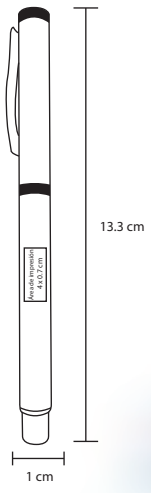

AVENTUS

NUEVO

AL 18115R

Bolígrafo metálico acabado rubber con detalles en base y tapa color gris.

- MT Aluminio
- M 1 x 13.3 cm
- E 1000 Pzas.
- MI 4 x 0.7 cm
- TI Láser