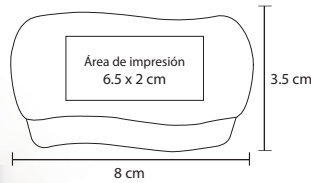

SABIN

CP 018

Set de limpieza para calzado. Incluye 7 piezas: 2 cepillos de madera, 1 quita peluzas, lustrador, esponja con mango de madera, abrillantador y cera negra para boleadó.

MT Poliéster M 19 x 11 cm E 100 Pzas MI 14 x 8 cm TI Serigrafía