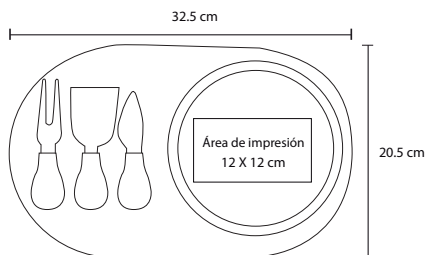

CAMEMBERT

HO 018

Set para quesos: Incluye 4 utensilios: cuchillo, tenedor, y 2 espátulas de acero inoxidable

- **MT** Madera / Metal
- **M** 19 x 16.5 cm
- **E** 72 Pzas
- **MI** 15 x 2 cm
- **TI** Láser / Tampografía / Grabado en seco