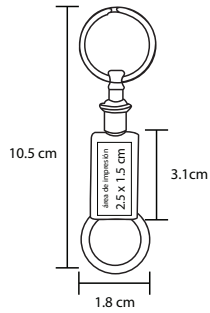

DÚO

MK 005

Llavero metálico dúo, casa / coche

MT Metal **M** 10,5 x 1,8 cm **E** 600 Pzas

MI 2,5 x 1,5 cm **TI** Serigrafía / Tampografía / Láser Punta Diamante

DROP

MK 001

Llavero metálico

MT Metal **M** 2,6 x 4,7 cm **E** 600 Pzas

MI 0,7 x 2 cm **TI** Serigrafía / Tampografía Láser Punta / Diamante

KYO

MK 011

Llavero metálico con 3 argollas desmontables

MT Metal **M** 7,5 x 2 cm **E** 600 Pzas

MI 2,7 x 1,5 cm **TI** Serigrafía / Tampografía / Láser Punta Diamante