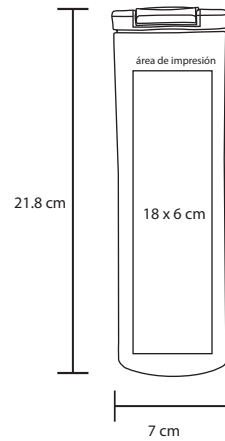

MELT

NUEVOS COLORES

T 70

Termo de plástico con doble pared, tapa enroscable y valvula de seguridad. Cap. 500 ml.

- MT Plástico
- M 218 x 7 cm
- E 50 Pzas
- MI 18 x 6 cm
- TI Serigrafía / Tampografía