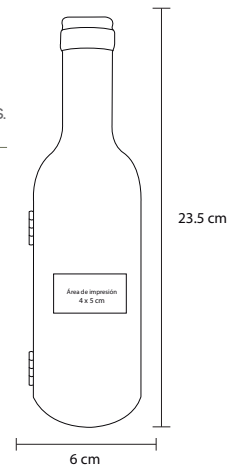

# MERLOT

O 024

Set para vinos de curpiel con 4 accesorios, incluye sacacorchos, boquilla, cortagotas y corcho metálico

MT Curpiel / Metal M 36 x 12.5 cm E 12 Pzas MI 14 x 6.5 cm TI Serigrafía / Láser / Grabado en seco