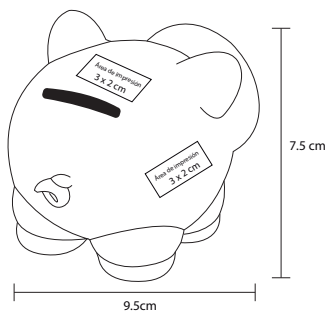

## COCHINITO

O 070

NUEVO

Alcancía en forma de cerdito con nariz removible.

MT Plástico

M 9.7 x 7.5 cm

E 1000 Pzas

MI 3 x 2 cm