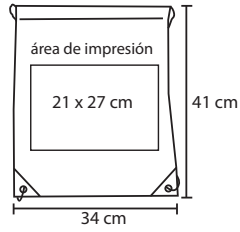

HELEN

BL 001

Morral con cordón y arillo reforzado

MT Poliéster **M** 41 x 34 cm **E** 300 Pzas

MI 27 x 21 cm **TI** Serigrafía / Bordado