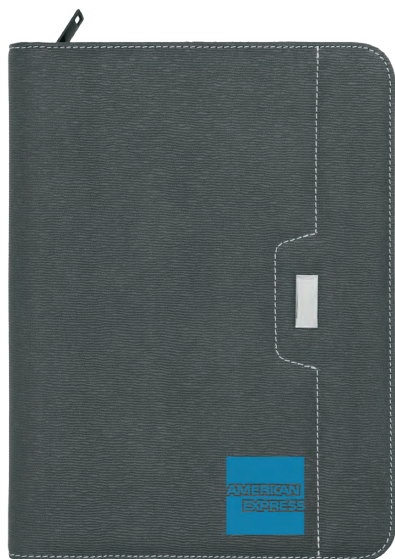

TALENT

O 008

Carpeta de curpiel con cierre de broche, hojas rayadas y arillo metálico

- **MT** Curpiel
- **M** 23.5 x 18 cm
- **E** 50 Pzas
- **MI** 6 x 5 cm
- **TI** Serigrafía / Tampografía Grabado en seco / Láser

HENDRIK

O 053

Carpeta con cierre, portatarjeta, hojas rayadas y arillo metálico

- **MT** Poliéster
- **M** 29 x 22 cm
- **E** 30 Pzas
- **MI** 11 x 23 cm
- **TI** Serigrafía / Tampografía Grabado en seco / Láser