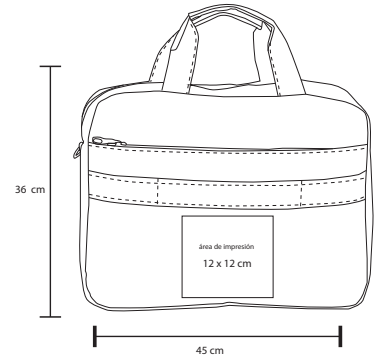

MONEX

BL 017

Portafolio con bolsillo frontal, trasero y compartimento principal con cierre, apertura completa, organizador interno y espacio acolchado para laptop. Correa regulable con hombrera de goma y agarraderas reforzadas.