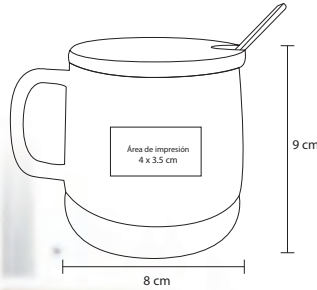

# DUKA

HO 020

Vaso de cerámica con manga de silicón. Cap. 400 ml.

- MT Cerámica
- M 14.5 x 9 cm
- E 60 Pzas
- MI 3 x 9 cm
- TI Serigrafía / Tampografía

• CERÁMICA

# FLORIAN

**NUEVO**

HO 028

Taza de cerámica con apariencia metálica. Capacidad 350 ml.

- MT Cerámica
- M 9 x 11 cm
- E 48 Pzas
- MI 5 x 4 cm
- TI Serigrafía / Tampografía / Láser