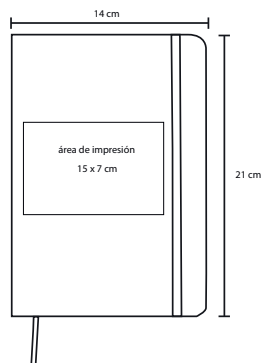

## SLANK

O 032

Libreta de poliuretano con broche magnético y separador. Con 90 hojas rayadas

**MT** Poliuretano

**M** 21 x 15.1 cm

**E** 80 Pzas

**MI** 18 x 6 cm

**TI** Serigrafía / Tampografía  
Grabado en seco / Láser