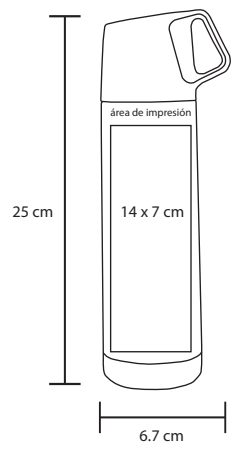

**FORTE**

**NUEVO**

**T 86**

Termo de doble pared de acero inoxidable con asa de silicón en la tapa. Capacidad de 580 ml.

Acerí Inox.

7,5 x 24 cm

24 Pzas

4 x 5 cm

## KENUX

T 23

Termo de acero inoxidable de doble pared, tapa que evita derrames, cuenta con candado de seguridad en la boca de la botella. Cap. 500 ml.

MT Acero Inox / Plástico M 23,5 x 6,5 cm E 50 Pzas

MI 10 x 4 cm TI Serigrafía / Láser / Tampografía

## KIA

NUEVO

T 80

Termo de doble pared de acero inoxidable con tapa que se utiliza como vaso. Capacidad de 450 ml.

- MT Acero Inox.
- M 6.5 x 23 cm
- E 60 Pzas
- MI 6 x 7 cm
- TI Serigrafía / Tampografía / Láser