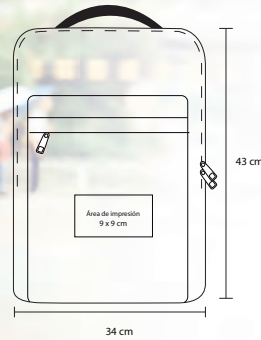

NEON

BL 052

Mochila impermeable con 2 compartimentos con espacio para laptop, bolsa interior con cierre, organizador interno, dos bolsa laterales, tirantes y respaldo acolchado.

MT Poliéster

M 34 x 43 cm

E 36 Pzas

MI 9 x 9 cm

TI Serigrafía