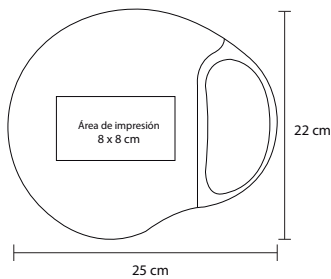

MAT

NUEVO

O 058

Mousepad de poliéster.

RUG

NUEVO

O 059

Mousepad ergonómico con descansador de muñeca de gel.