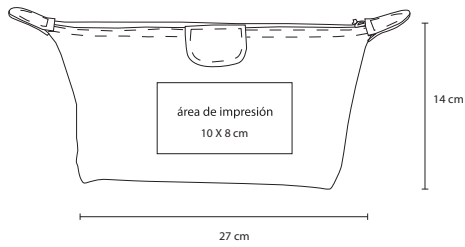

SIDNEY

CP 014

Cosmetiquera con cierre y broche.

MT Poliéster M 27 x 14 cm E 500 Pzas MI 10 x 8 cm TI Serigrafía

WENDY

CP 010

Cosmetiquera en poliéster con cierre superior, bolsa interior y dos compartimentos.

MT Poliéster M 22 x 13.5 cm E 500 Pzas MI 17 x 10 cm TI Serigrafía