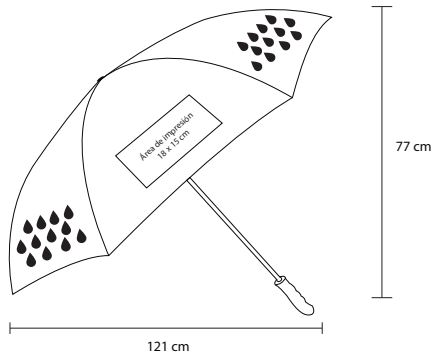

Las gotas cambian de color al contacto con el agua

PLUVIAM

NUEVO

PM 10

Paraguas circular pongee con sistema de apertura automático, varillas reforzadas y eje central de fibra de carbono, mango de EVA, ocho gajos y 4 gajos impresos con gotas. Incluye funda con agarradera.

- MT Poliéster
- M 121 x 77 cm
- E 40 Pzas
- MI 18 x 15 cm
- TI Serigrafía

KUALI

PM 09

Paraguas automático con mango de plástico

- MT Poliéster
- M 98 cm
- E 60 Pzas
- MI 20 x 15 cm
- TI Serigrafía