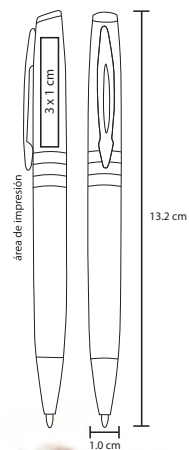

## ZIBO

BP 5501C

Bolígrafo con apariencia metálica, y clip metálico

MT Plástico
 M 13.2 x 1 cm
 E 1000 Pzas.

MI 3 x 1 cm
 TI Serigrafía / Tampografía

W Repuesto disponible en tinta azul