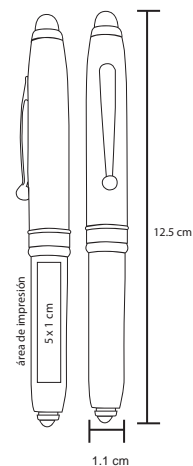

GLISS

FM 708

Bolígrafo de aluminio con luz blanca y goma touch screen

- MT Aluminio / Plástico
- M 12.5 x 11 cm
- E 500 Pzas.
- MI 5 x 1 cm
- TI Serigrafía / Láser / Tampografía