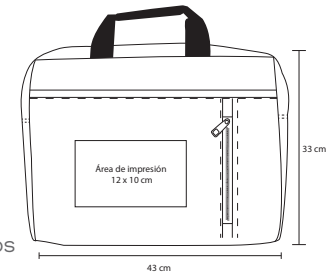

PORTO

BL 053

Maletín ejecutivo con bolsa principal acolchada para laptop, dos compartimentos de cierre y correa ajustable al hombro.