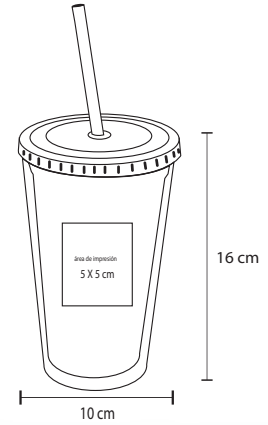

## LATTE

NUEVO

T 73

Vaso de acero inoxidable con doble pared. Incluye popote metálico. Capacidad de 500 ml.

- MT Acero Inox
- M 17 x 9 cm
- E 50 Pzas
- MI 6 x 5 cm
- TI Serigrafía / Láser / Tampografía

# TROPICAL

T 48T

NUEVOS  
COLORES

Vaso de doble pared de plástico con popote  
Cap. 500 ml.

- MT Plástico
- M 16 x 10 cm
- E 48 Pzas
- MI 5 x 5 cm
- TI Serigrafía / Tampografía