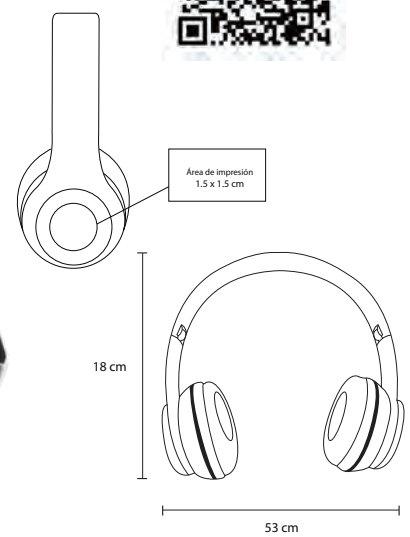

# GUETTA

NUEVO

SO 052

Audífonos bluetooth plegables con conexión de 3.5 mm.

- MT Plástico
- M 53 X 18 cm
- E 100 Pzas
- MI 15 x 15 cm
- TI Tampografía

360°