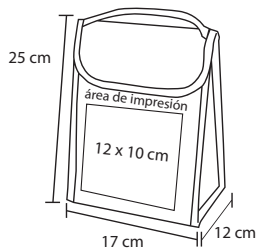

Lonchera de dos compartimentos de cierre con interior térmico, dos bolsas exteriores frontal de botón y trasera con cierre.

- MT Poliéster
- M 35 x 37 cm
- E 120 Pzas
- MI 9 x 15 cm
- TI Serigrafía