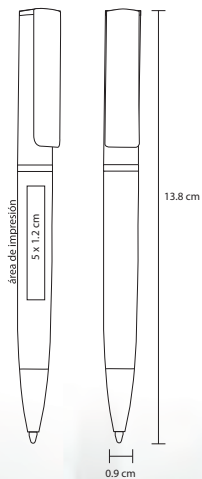

## BARÚ

BP 4143

Bolígrafo de aluminio y clip metálico

**MT** Aluminio **M** 13,8 x 0,8 cm **E** 1000 Pzas

**MI** 4,4 x 1,4 cm **TI** Serigrafía / Tampografía  
Láser / Punta diamante