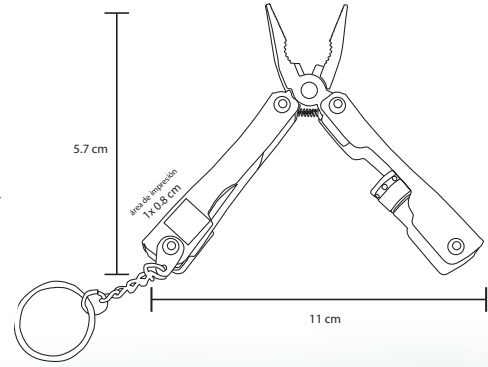

DOFI

HR 015

Mini herramienta con 7 funciones, contiene: lámpara de 1 LED, navaja, desarmador de cruz, serrucho, destapador con punta de desarmador plano. Incluye funda y baterías.

- **MT** Acero Inox.
- **M** 11 x 5.7 cm
- **E** 240 Pzas.
- **MI** 1 x 0.8 cm
- **TI** Tampografía / Láser