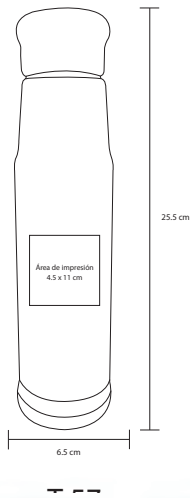

## MORIK

T 32

Termo con doble pared de acero inoxidable y tapa que funciona como taza. Cap. 500 ml

- MT Acero Inox / Plástico
- M 25 x 6.7 cm
- E 50 Pzas
- MI 14 x 7 cm
- TI Serigrafía / Láser / Tampografía

## TERBUX

T 27

Termo de acero inoxidable con doble pared, cuenta con boquilla de seguridad. Cap. 500 ml.

**MT** Acero Inox. / Plástico **M** 20,5 x 8,5 cm **E** 36 Pzas

**MI** 10 x 4,5 cm **TI** Serigrafía / Láser / Tampografía

## TIBET

NUEVOS  
COLORES

T 57

Botella térmica con doble pared de acero inoxidable que mantiene tus bebidas calientes y frías por más tiempo. Con tapa enroscable. Cap. 550 ml

MT Acero Inox.

M 25.5 x 6.5 cm