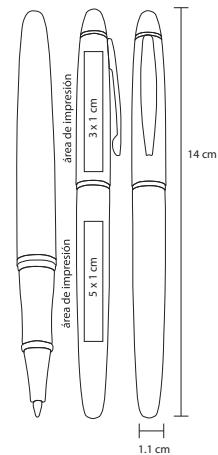

## AL 8599

Bolígrafo de aluminio con mecanismo retráctil

- MT** Aluminio
- M** 13.8 x 0.9 cm
- E** 500 Pzas.
- MI** 5 x 1.2 cm
- TI** Serigrafía / Láser / Tampografía  
Punta diamante

## NIK

AL 8265

Bolígrafo de aluminio con tinta gel

- MT** Aluminio
- M** 14 x 11 cm
- E** 500 Pzas
- MI** 5 x 1 cm
- TI** Serigrafía / Tampografía Láser / Punta diamante