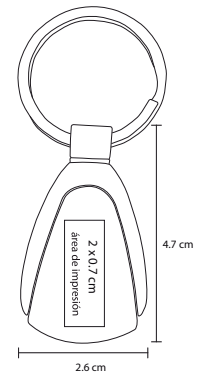

DROP

MK 001

Llavero metálico

MT Metal **M** 2,6 x 4,7 cm **E** 600 Pzas

MI 0,7 x 2 cm **TI** Serigrafía / Tampografía Láser Punta / Diamante