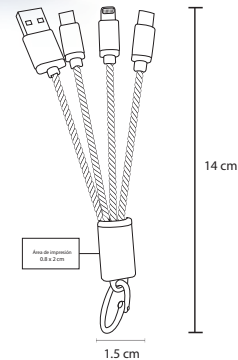

# KABEL

SO 059

Cable multi USB 4 en 1, compatible con android y Iphone, tipo C. Diseño suspenible, portátil y ligero.

**NUEVO**

- MT** Metal / Plástico
- M** 15 X 14 cm
- E** 500 Pzas
- MI** 0.8 x 2 cm
- TI** Tampografía / Grabado