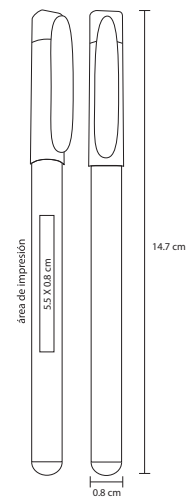

ERIS

BP 1112

Bolígrafo con acabado rubber

MT Plástico M 13,9 x 1 cm E 1000 Pzas.

MI 3 x 0,9 cm TI Serigrafía / Tampografía

Repuesto disponible en tinta azul