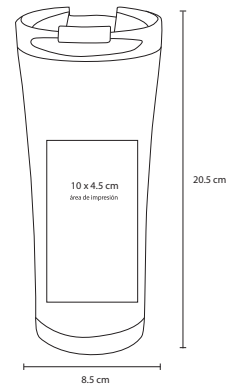

## KIA

NUEVO

T 80

Termo de doble pared de acero inoxidable con tapa que se utiliza como vaso. Capacidad de 450 ml.

- MT Acero Inox.
- M 6.5 x 23 cm
- E 60 Pzas
- MI 6 x 7 cm
- TI Serigrafía / Tampografía / Láser

## MORIK

T 32

Termo con doble pared de acero inoxidable y tapa que funciona como taza. Cap. 500 ml

- MT Acero Inox / Plástico
- M 25 x 6.7 cm
- E 50 Pzas
- MI 14 x 7 cm
- TI Serigrafía / Láser / Tampografía

## TERBUX

T 27

Termo de acero inoxidable con doble pared, cuenta con boquilla de seguridad. Cap. 500 ml.

**MT** Acero Inox. / Plástico **M** 20,5 x 8,5 cm **E** 36 Pzas

**MI** 10 x 4,5 cm **TI** Serigrafía / Láser / Tampografía

## TIBET

NUEVOS  
COLORES

T 57

Botella térmica con doble pared de acero inoxidable que mantiene tus bebidas calientes y frías por más tiempo. Con tapa enroscable. Cap. 550 ml

MT Acero Inox.

M 25.5 x 6.5 cm