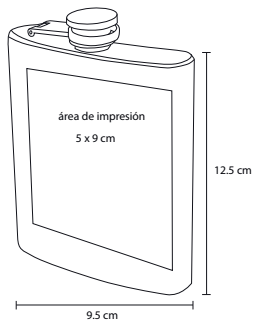

Acero Inox

12.5 x 9.5 cm

100 Pzas

5 x 9 cm

Serigrafía / Láser / Tampografía