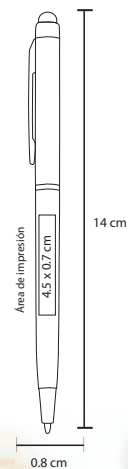

VERBEL

AL 5558R

Bolígrafo metálico con acabado rubber y goma touch screen. Mecanismo retráctil

- MT Metal
- M 14 x 0.8 cm
- E 500 Pzas.
- MI 4.5 x 0.7 cm
- TI Láser