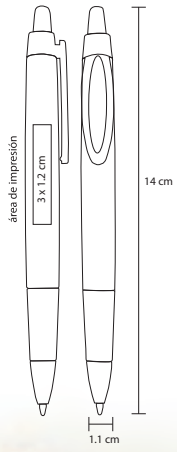

## RING

BP 2365

Bolígrafo de plástico con clip de color translúcido

MT Plástico M 13,7 x 0,9 cm E 1000 Pzas.

MI 3,8 x 19 cm TI Serigrafía / Tampografía

Repuesto disponible en tinta azul