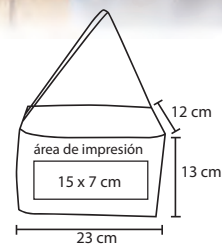

VITAE LON 002

Lonchera con interior térmico y asa

- MT Poliéster
- M 23 x 13 x 12 cm
- E 200 Pzas
- MI 15 x 7 cm
- TI Serigrafía