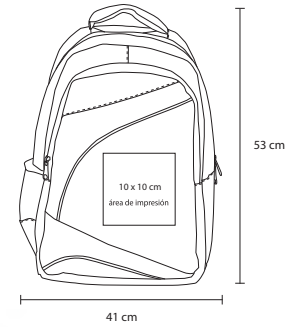

KONFI

BL 012

Mochila de poliéster con dos compartimentos frontales, asa y bolsa lateral de malla.

MT Poliéster M 53 x 41 cm E 60 Pzas MI 10 x 10 cm TI Serigrafía / Bordado

360°