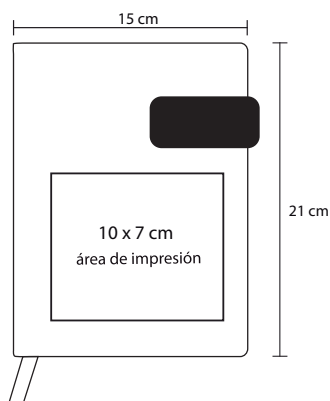

## INDA

O 045

Libreta de poliuretano, con tarjetero, compartimento para documentos y correa para cerrar. contiene 100 hojas rayadas.

- MT** Poliuretano
- M** 21 x 15 cm
- E** 80 Pzas
- MI** 10 x 7 cm
- TI** Serigrafía / Tampografía  
Grabado en seco / Láser