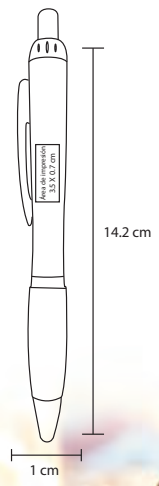

## RANDY

BP 17111A

Bolígrafo de plástico con luz, goma touch screen

MT Plástico M 15 x 15 cm E 1000 Pzas.

MI 3.5 x 1 cm TI Serigrafía / Láser / Tampografía

Al grabar en láser, el bolígrafo destaca con luz blanca.