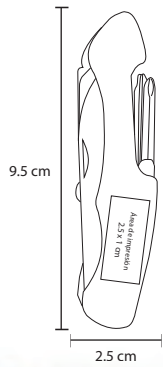

DUBAÍ

HR 019

Navaja metálica multiusos con 9 funciones sierra, destapador, abre lata, tijeras, serrucho, navaja, saca corcho, lima y desarmador.

- MT Metal
- M 9.5 x 2.5 cm
- E 240 Pzas.
- MI 2.5 x 1 cm
- TI Láser / Tampografía