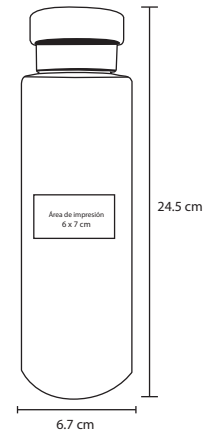

## LINCOLN

NUEVO

T 77

Termo de doble pared de acero inoxidable con tapa enroscable. Capacidad de 500 ml.

MT Acero Inox. M 245 x 6.7 cm E 40 Pzas

MI 6 x 7 cm TI Serigrafía / Tampografía / Láser

## CAOBA

NUEVO

T 81

Termo de doble pared de acero inoxidable, terminado rubber, tapa simulación madera con colador. Capacidad de 450 ml.

MT Acero Inox. M 23 x 6.5 cm E 50 Pzas

MI 5 x 6 cm TI Serigrafía / Tampografía / Láser

**FORTE**

**NUEVO**

**T 86**

Termo de doble pared de acero inoxidable con asa de silicón en la tapa. Capacidad de 580 ml.

Acerí Inox.

7,5 x 24 cm

24 Pzas

4 x 5 cm