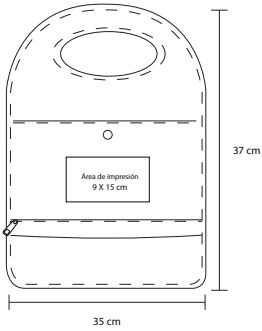

## PALM

BL 059

Bolsa de yute con fuelle y asas.

- MT Yute
- M 41 x 36 cm
- E 50 Pzas
- MI 24 x 24 cm
- TI Serigrafía / Bordado

NUEVO