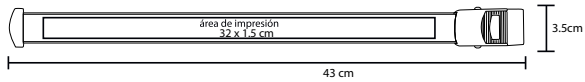

## PILLBOX

CP 07

Pastillero de plástico con dos compartimentos

- MT Plástico
- M 9.5 x 5.4 cm
- E 500 Pzas

- MI 4.5 x 1.8 cm
- TI Serigrafía / Tampografía