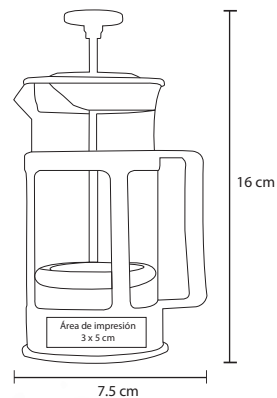

VALERY

HO 014

Cafetera de cristal tipo francés con base de plástico y filtro de acero inoxidable. Cap. 350 ml.

- MT Plástico / Cristal
- M 16 x 7.5 cm
- E 60 Pzas
- MI 3 x 5 cm
- TI Tampografía