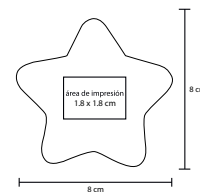

ESTRELLA

LP 12

Pelota antiestrés en forma de estrella

MT Poliuretano **M** 8 cm **E** 250 Pzas. **MI** 18 x 18 cm **TI** Tampografía

CORAZÓN

LP 11

Pelota antiestrés en forma de corazón

MT Poliuretano **M** 7 cm **E** 250 Pzas.
MI 4 x 3.5 cm **TI** Tampografía