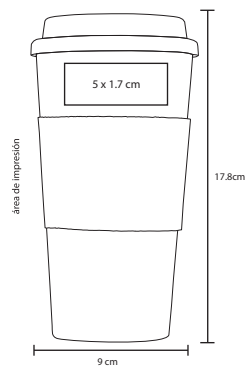

MUG

T 21

Termo de plástico con cintilla de color
Cap. 500 ml

- MT Plástico
- M 17.8 x 9 cm
- E 40 Pzas.
- MI 5 x 1.7 cm
- TI Serigrafía / Tampografía

ROCK

T 87

NUEVO

Vaso de plástico con tapa y popote. Cap. 500 ml

- MT Plástico
- M 9.3 x 14.2 cm
- E 150 Pzas.
- MI 8 x 6 cm
- TI Serigrafía / Tampografía