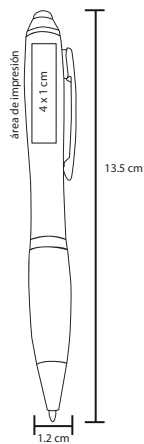

## EXPRESS

BP 7113

Bolígrafo de plástico con mecanismo retráctil, con apariencia metálica, clip metálico y goma touch screen

- MT Plástico
- M 13.1 x 0.6 cm
- E 1000 Pzas.
- MI 4 x 1 cm
- TI Serigrafía / Tampografía