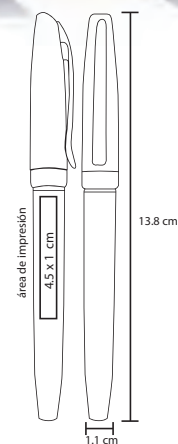

MASTER

BP 2001C

Bolígrafo de plástico con tinta gel, apariencia metálica y clip metálico

MT Plástico
M 13.8 x 11 cm
E 1000 Pzas.

MI 4.5 x 1 cm
TI Serigrafía / Tampografía