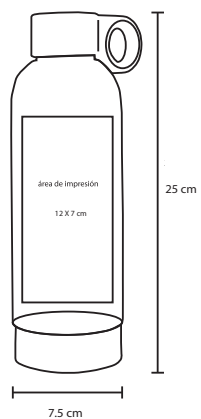

# LAYS

NUEVOS COLORES

T 50

Cilindro de plástico con asa sujetadora  
Cap. 800 ml.

MT Plástico M 26 x 6.5 cm E 40 Pzas

MI 6 x 5 cm TI Serigrafía / Tampografía