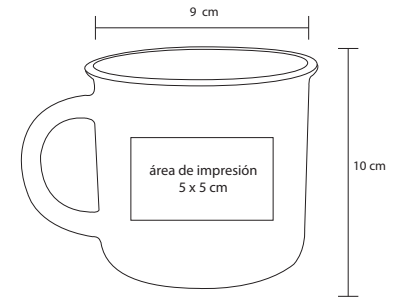

## CÁLIZ

**NUEVO**

HO 026

Taza de cerámica acabado mate con tapa de bambú. Incluye cuchara de acero inoxidable. Capacidad de 450 ml.

MIT Cerámica / Bambú M 9 x 8 cm E 48 Pzas

MI 4 x 3.5 cm TI Serigrafía / Tampografía / Láser