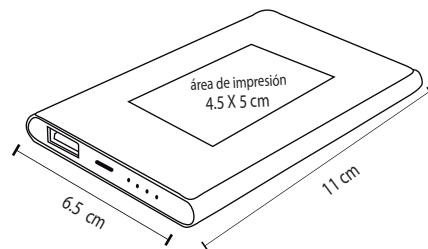

LOWER

SO 031

Batería portátil para suministro de cargas de teléfonos, tablets, cámaras digitales, juegos, mp3, mp4. Capacidad 4000 mAh. Incluye cable para carga.