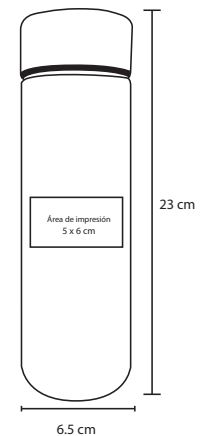

## LINCOLN

NUEVO

T 77

Termo de doble pared de acero inoxidable con tapa enroscable. Capacidad de 500 ml.

MT Acero Inox. M 245 x 6.7 cm E 40 Pzas

MI 6 x 7 cm TI Serigrafía / Tampografía / Láser

## CAOBA

NUEVO

T 81

Termo de doble pared de acero inoxidable, terminado rubber, tapa simulación madera con colador. Capacidad de 450 ml.

MT Acero Inox. M 23 x 6.5 cm E 50 Pzas

MI 5 x 6 cm TI Serigrafía / Tampografía / Láser

**FORTE**

**NUEVO**

**T 86**

Termo de doble pared de acero inoxidable con asa de silicón en la tapa. Capacidad de 580 ml.

Acerí Inox.

7,5 x 24 cm

24 Pzas

4 x 5 cm