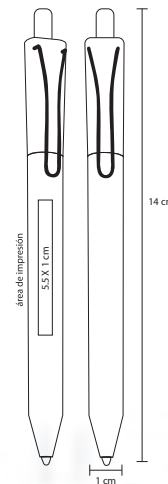

BALBI

BP 8597

Bolígrafo de plástico de color sólido con clip

- MT Plástico
- M 14 x 1 cm
- E 1000 Pzas.
- MI 5.5 x 1 cm
- TI Serigrafía / Tampografía