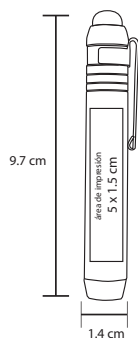

# BLOMMA

HR 011

Lámpara metálica con un LED de luz blanca, goma touch screen y botón de encendido y apagado. Utiliza una Batería AAA no incluida.

- MT Aluminio
- M 9.7 x 1.4 cm
- E 1000 Pzas.
- MI 5 x 1.5 cm
- TI Tampografía / Serigrafía / Láser