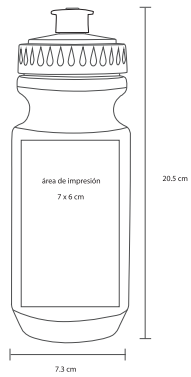

## T 68

NUEVOS COLORES

Cilindro de plástico de doble pared con popote Cap. 600 ml.

- MT Plástico
- M 26 x 8 cm
- E 50 Pzas
- MI 7 x 9 cm
- TI Serigrafía / Tampografía

# BITROK

T 71

Cilindro squeeze de color sólido con chupón ideal para carreras y competencias. Cap. 720 ml.

- MT Plástico
- M 24 x 6 cm
- E 50 Pzas
- MI 5.5 x 6 cm
- TI Serigrafía / Tampografía