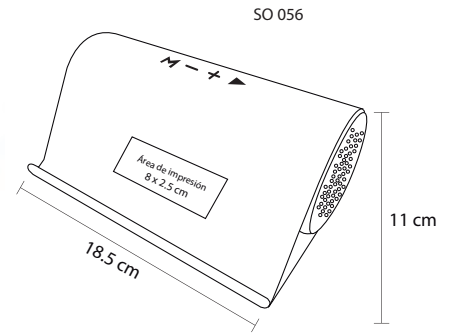

AVICII

SO 056

NUEVO

Bocina portátil de acabado rubber con radio FM, Bluetooth, entrada USB, auxiliar y micro SD. batería recargable con duración de 2-5 horas. Incluye cable de carga.

MT Plástico M 18.5 X 11 cm E 40 Pzas MI 2.5 x 8 cm TI Tampografía

360°

BEETHOVEN

SO 034

Bocina portátil con porta celular, entrada USB, auxiliar, micro SD y radio FM. Incluye cable de carga. Batería recargable con duración de 4 horas.

MT Plástico M 19.5 x 9 x 6.5 cm E 50 Pzas MI 5 x 3.5 cm TI Serigrafía / Tampografía / Láser

360°