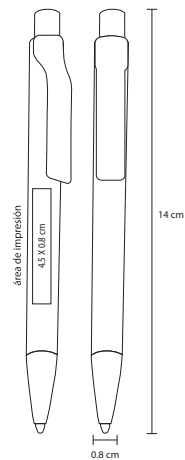

BRI

BP 8405T

Bolígrafo de plástico con clip de color

- MT Plástico
- M 14 x 0.8 cm
- E 1000 Pzas.
- MI 45 x 0.8 cm
- TI Serigrafía / Tampografía

TEC

BP 8232C

Bolígrafo de plástico traslúcido con grip de goma

- MT Plástico
- M 14 x 11 cm
- E 1000 Pzas.
- MI 5 x 12 cm
- TI Serigrafía / Tampografía

Repuesto disponible en tinta azul