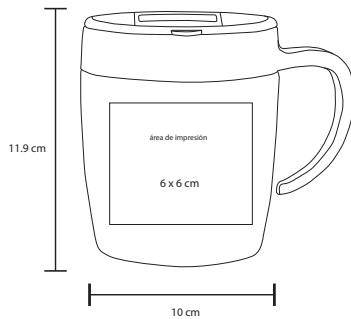

## YUKON

T 56

Taza térmica con doble pared de acero inoxidable y asa de plástico. Cap. 250 ml

MT Acero Inox. M 10.5 x 8 cm E 50 Pzas MI 4 x 5 cm TI Láser / Tampografía