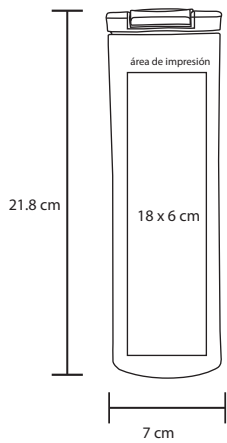

GEM

NUEVOS COLORES

T 44

Termo con doble pared de acero inoxidable, tapa hermética enroscable y botón para evitar derrames. Cap. 450 ml.

- MT Acero Inox. / Plástico
- M 218 x 7 cm
- E 60 Pzas
- MI 18 x 6 cm
- TI Serigrafía / Láser / Tampografía