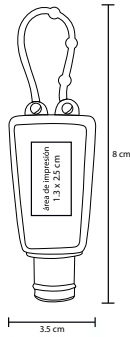

BORA

CP 05

NUEVOS
COLORES

Gel antibacterial en botella con funda de silicona. Cap: 30 ml.

- MT Plástico
- M 8 x 3.5 cm
- E 600 Pzas
- MI 13 x 25 cm
- TI Serigrafía / Tampografía

ROLIV

CP 020

Gel antibacterial en spray Cap: 10 ml

- MT Plástico
- M 14 X 15 cm
- E 1000 Pzas
- MI 6.5 X 15 cm
- TI Serigrafía / Tampografía