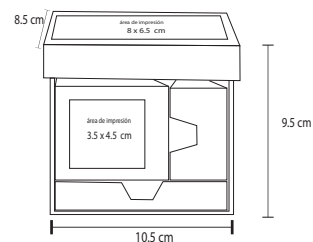

WAL

LE 018

Estuche ecológico rígido en forma de cubo. Contiene block de notas, banderas adhesivas de colores y portaplumas.

- **MT** Cartón
- **M** 10,5 x 9,5 cm
- **E** 50 Pzas.
- **MI** 3,5 x 4,5 cm
- **TI** Serigrafía / Tampografía