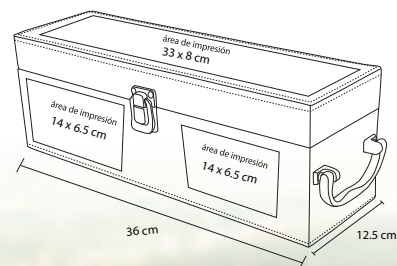

# MERLOT

O 024

Set para vinos de curpiel con 4 accesorios, incluye sacacorchos, boquilla, cortagotas y corcho metálico

MT Curpiel / Metal M 36 x 12.5 cm E 12 Pzas MI 14 x 6.5 cm TI Serigrafía / Láser / Grabado en seco