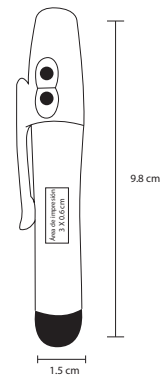

## BORTEX

BP 19015

Apuntador láser con goma touch screen, luz y clip.

- MT Plástico
- M 15 x 9.8 cm
- E 500 Pzas.
- MI 3 x 0.6 cm
- TI Tampografía

NUEVO