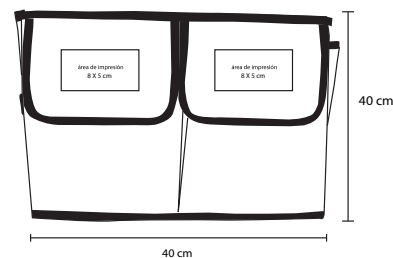

KROLL

HR 022

Medidor de presión de neumáticos.

MT Plástico M 8,5 x 1 cm E 100 Pzas.
MI 2,5 x 1 cm TI Tampografía