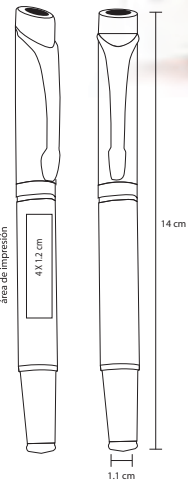

CELTIC FM 535

Bolígrafo metálico roller con estuche

- **MT** Metal
- **M** 13.7 x 12 cm
- **E** 200 Pzas
- **MI** 5 x 1.3 cm
- **TI** Serigrafía / Tampografía Láser / Punta diamante