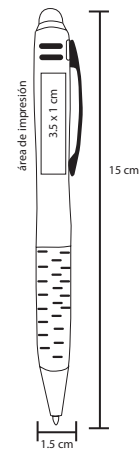

ZAFIRO

BP 6063

Bolígrafo de plástico, mecanismo retráctil, con apariencia metálica, clip metálico goma touch screen y cristales en el cuerpo

MT Plástico / Metal M 14.7 x 1 cm E 1000 Pzas.

MI 5 x 1 cm TI Serigrafía / Tampografía

Al grabar en láser, el bolígrafo destapa con luz del color de la goma

RANDY

BP 17111A

Bolígrafo de plástico con luz, goma touch screen

MT Plástico M 15 x 15 cm E 1000 Pzas.

MI 3.5 x 1 cm TI Serigrafía / Láser / Tampografía