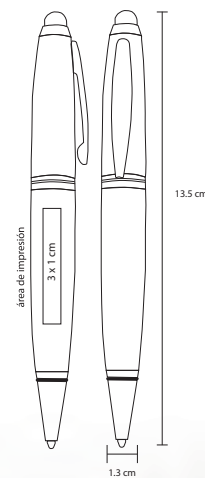

FURANNI

FM 8260

Bolígrafo metálico con goma touch screen y estuche de cierre magnético

- MT Metal
- M 13.5 x 1.3 cm
- E 200 Pzas.
- MI 3 x 1 cm
- TI Serigrafía / Láser / Tampografía