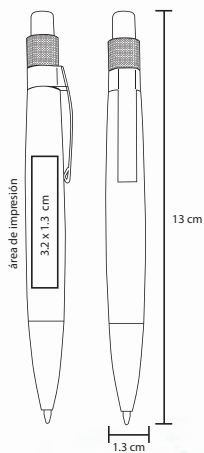

**NUEVO**

Bolígrafo de plástico con barril de corcho y mecanismo de click.

Corcho

1 x 14 cm

1000 Pzas.

1 x 5 cm

Serigrafía / Tampografía