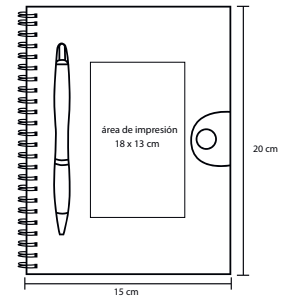

SPIRIT

O 003

Libreta con cubierta de plástico, espiral metálico y bolígrafo

- MT Plástico
- M 20 x 15 cm
- E 120 Pzas
- MI 18 x 13 cm
- TI Serigrafía / Serigrafía