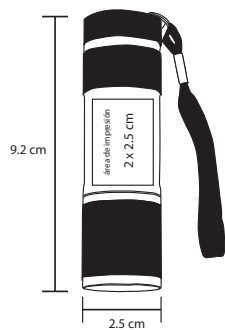

NUKOS

HR 09

Lámpara metálica con 9 LEDs de luz blanca, con botón de encendido y apagado. Incluye correa de mano. Utiliza 3 baterías AAA no incluidas.

- MT Aluminio
- M 9.2 x 2.5 cm
- E 400 Pzas.
- MI 2 x 2.5 cm
- TI Tampografía / Serigrafía / Láser

BODEN

HR 012

Lámpara metálica con un LED de luz blanca, arillo metálico para colgar y botón de encendido y apagado. Baterías incluidas.

- MT Aluminio
- M 8.7 x 1.2 cm
- E 500 Pzas.
- MI 5 x 1.2 cm
- TI Tampografía / Serigrafía / Láser

BLOMMA

HR 011

Lámpara metálica con un LED de luz blanca, goma touch screen y botón de encendido y apagado. Utiliza una Batería AAA no incluida.

- MT Aluminio
- M 9.7 x 1.4 cm
- E 1000 Pzas.
- MI 5 x 1.5 cm
- TI Tampografía / Serigrafía / Láser