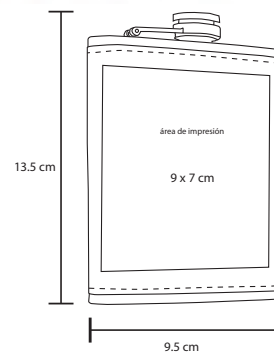

LYON

T 42

Set de licorera que incluye 2 vasos metálicos, embudo y caja de regalo. Cap 8 Oz.

MT Acero Inox / Curpiel **M** 13.5 x 9.5 cm **E** 60 Pzas

MI 9 x 7 cm **TI** Serigrafía / Láser / Tampografía