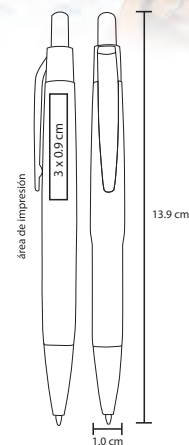

## ERIS

BP 1112

Bolígrafo con acabado rubber

MT Plástico M 13,9 x 1 cm E 1000 Pzas.

MI 3 x 0,9 cm TI Serigrafía / Tampografía

Repuesto disponible en tinta azul