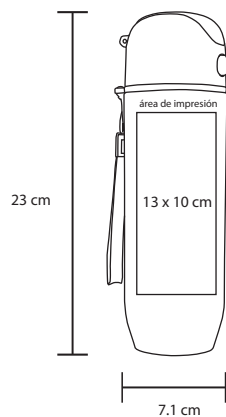

DRYSOR

T 38

Cilindro de plástico transparente con tapa de rosca, popote con protector y seguro. Incluye correa de mano. Cap. 420 ml.

- MT Plástico
- M 23 x 7.1 cm
- E 80 Pzas
- MI 13 x 10 cm
- TI Serigrafía / Tampografía