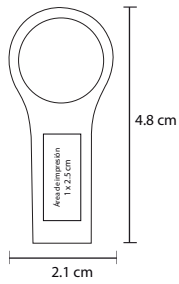

DUSTER

SO 047

Mini memoria USB de cuerpo metálico.
Cap. 32 GB

- **MT** Metal
- **M** 48 x 21 cm
- **E** 500 Pzas
- **MI** 1 x 2.5 cm
- **TI** Serigrafía / Tampografía / Láser

ELICE

SO 048

Mini memoria USB de cuerpo metálico.
Cap. 32 GB

- **MT** Metal
- **M** 45 x 12 cm
- **E** 500 Pzas
- **MI** 3 x 1 cm
- **TI** Serigrafía / Tampografía / Láser