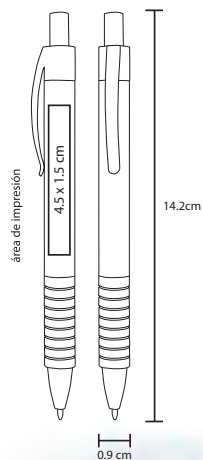

## TAG

BP 1001

Bolígrafo con apariencia metálica

MT Plástico M 14 x 1 cm E 1000 Pzas.

MI 4 x 1,9 cm TI Serigrafía / Tampografía

Repuesto disponible en tinta azul