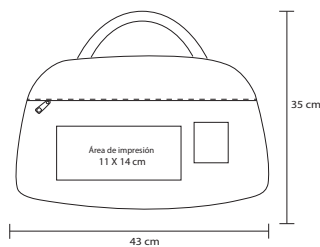

SHUBA

BL 034

Maleta de 2 compartimentos, correa regulable, sujetadores reforzados con velcro.

- **MT** Poliéster
- **M** 43 x 35 cm
- **E** 50 Pzas
- **MI** 11 x 14 cm
- **TI** Serigrafía / Bordado