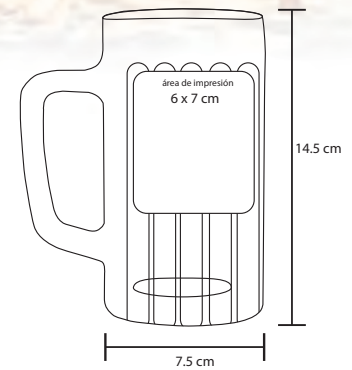

BEER

T 41

Tarro cervecero de vidrio con asa. Cap. 360 ml.

MT Vidrio M 14.5 x 7.5 cm E 36 Pzas

MI 6 x 7 cm TI Serigrafía / Tampografía / Sand blast