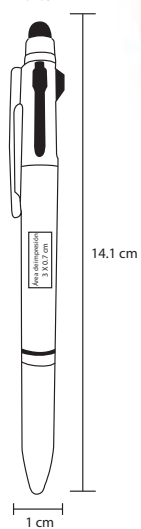

## CHAD

BP 8503B

Bolígrafo de plástico con limpiador de pantalla y soporte para celular. Incluye tinta roja y negra

- MT Plástico
- M 145 x 11 cm
- E 1000 Pzas.
- MI 5 x 12 cm
- TI Serigrafía / Tampografía