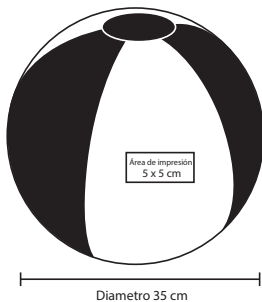

## PHELPS TL 006

Pelota inflable, para playa o alberca.

MT Plástico

M 35 cm de diámetro

E 700 Pzas

MI 5 x 5 cm

TI Serigrafía