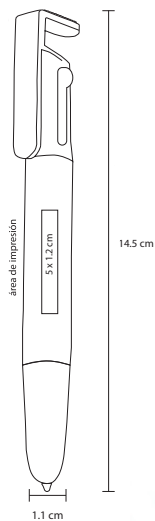

CHAD

BP 8503B

Bolígrafo de plástico con limpiador de pantalla y soporte para celular. Incluye tinta roja y negra

- MT Plástico
- M 145 x 11 cm
- E 1000 Pzas.
- MI 5 x 12 cm
- TI Serigrafía / Tampografía

VICTUS

AL 8703

Bolígrafo 3 en 1 con clip metálico, tintas negra, roja y azul.

- MT Aluminio
- M 1 x 141 cm
- E 500 Pzas.
- MI 3 x 0.7 cm
- TI Serigrafía / Láser / Tampografía

NUEVO