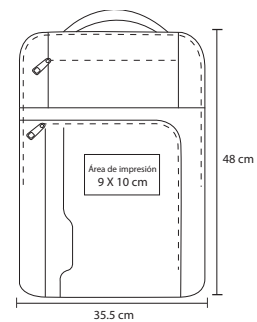

ALBA

BL 031

Mochila de 4 compartimientos con espacio para laptop, organizador interno, tirantes acolchados y cierre trasero de seguridad.

- MT Poliéster
- M 9 x 10 cm
- E 50 Pzas
- MI 48 x 35.5 cm
- TI Serigrafía