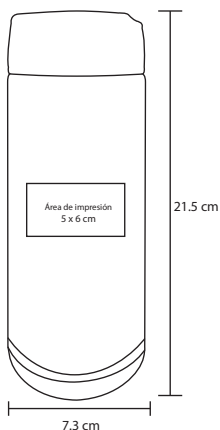

## YAREN

T 63

Termo de doble pared de acero inoxidable con acabado mate y correa para sujetar. Cap. 380 ml.

- MT** Acero Inox.
- M** 23 x 6 cm
- E** 60 Pzas
- MI** 5 x 5 cm
- TI** Serigrafía / Tampografía / Láser