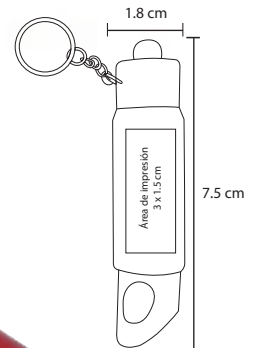

KIRA

HR 017

Liavero con destapador y luz LED. Utiliza 3 baterías ya incluidas.

- MT Aluminio
- M 7.5 x 1.8 cm
- E 400 Pzas.
- MI 3 x 15 cm
- TI Serigrafía / Tampografía / Láser