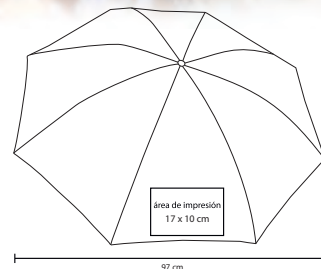

OWEN

PM 08

Paraguas automático de bolsillo con mango de plástico.

- **MT** Poliéster
- **M** 97 cm
- **E** 100 Pzas
- **MI** 17 x 10 cm
- **TI** Serigrafía

DUAL

PM 03

Paraguas antiviento de bolsillo con mango de plástico rubber y funda

- **MT** Poliéster
- **M** 97 cm
- **E** 100 Pzas

- **MI** 17 x 10 cm
- **TI** Serigrafía