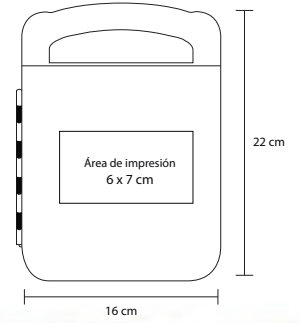

KUL

NUEVO

HR 023

Set de herramientas. Contiene pinzas de punta, desarmador con 10 puntas intercambiables, 5 dados, 2 desarmadores de precisión, 2 llaves Allen y adaptador para dados. Incluye estuche.

MT Metal / Plástico   M 16 x 22 cm   E 30 Pzas.   MI 6 x 7 cm   TI Serigrafía

CORY

HR 021

Set de herramientas en estuche de poliéster que contiene 23 piezas: Desarmador plano con probador de corriente, pinzas de punta, 4 dados, 1 desarmador con extensión y adaptador para 9 puntas intercambiables y 6 desarmadores de precisión.

MT Metal / Plástico   M 16 x 10 cm   E 50 Pzas.   MI 11 x 7 cm   TI Serigrafía / Tampografía