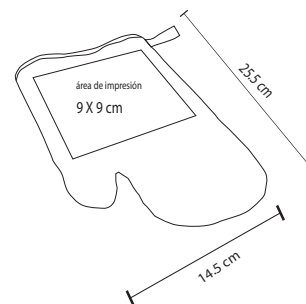

GLOB

HO 09

Set de guante y sujetador de utensilios calientes, para cocina con presilla para colgar.

- MT Poliéster
- M 25.5 x 14.5 cm
- E 500 Pzas
- MI 9 x 9 cm
- TI Bordado / Serigrafía