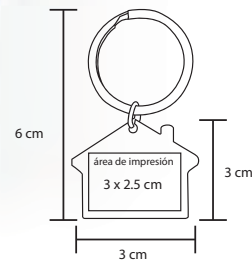

HOUSE

MK 002

Llavero metálico en forma de casa

- **MT** Metal
- **M** 6 x 3 cm
- **E** 600 Pzas
- **MI** 3 x 2.5 cm
- **TI** Serigrafía / Tampografía Láser / Punta Diamante