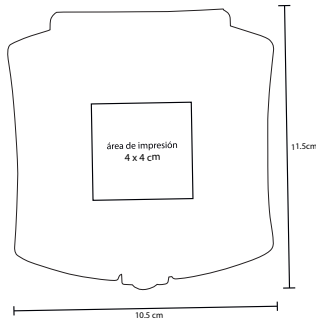

## ESPIRO

O 064

NUEVO

Cinta porta gafete con broche de seguridad, clip desmontable de plástico y gancho metálico.

- MT Nylon
- M 1,3 x 88 cm
- E 2000 Pzas
- MI 1,3 x 30 cm
- TI Serigrafía