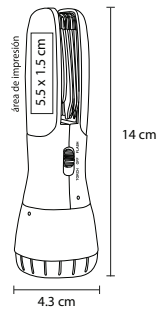

LORETTO

HR 03

Lámpara de cinco LEDs con flash y navaja de 8 funciones: destapador, navaja 2 cierras, desarmador, tijeras y lima utiliza tres baterías AAA (No incluidas).