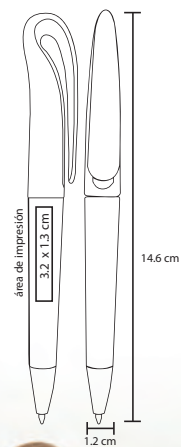

## LAKE

BP 7435

Bolígrafo de plástico de color sólido y mecanismo retráctil

MT Plástico M 146 x 12 cm E 1000 Pzas.

MI 3.2 x 13 cm TI Serigrafía / Tampografía

Repuesto disponible en tinta azul