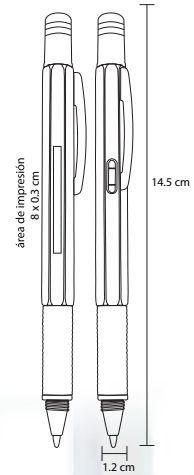

TREK BP 8271

Bolígrafo con 2 puntas desarmador, regla y nivel

- **MT** Plástico / Metal
- **M** 145 x 12 cm
- **E** 500 Pzas.
- **MI** 8 x 0.3 cm
- **TI** Serigrafía / Tampografía

NUEVOS
COLORES

ZEC HR 014

Martillo multiusos, contiene: pinzas, navaja, tijeras, desarmador, sierra, lima y destapador. Incluye funda.

- **MT** Acero Inox.
- **M** 13.6 x 7.4 cm
- **E** 72 Pzas.
- **MI** 5 x 0.5 cm
- **TI** Tampografía / Láser