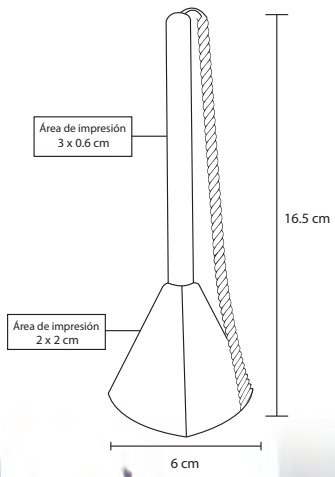

# MANCHESTER

NUEVO

GL 19014

Bolígrafo de plástico con tinta gel, apariencia metálica y clip metálico

- MT Plástico
- M 1 x 13.5 cm
- E 1000 Pzas.
- MI 0.8 x 4 cm
- TI Tampografía